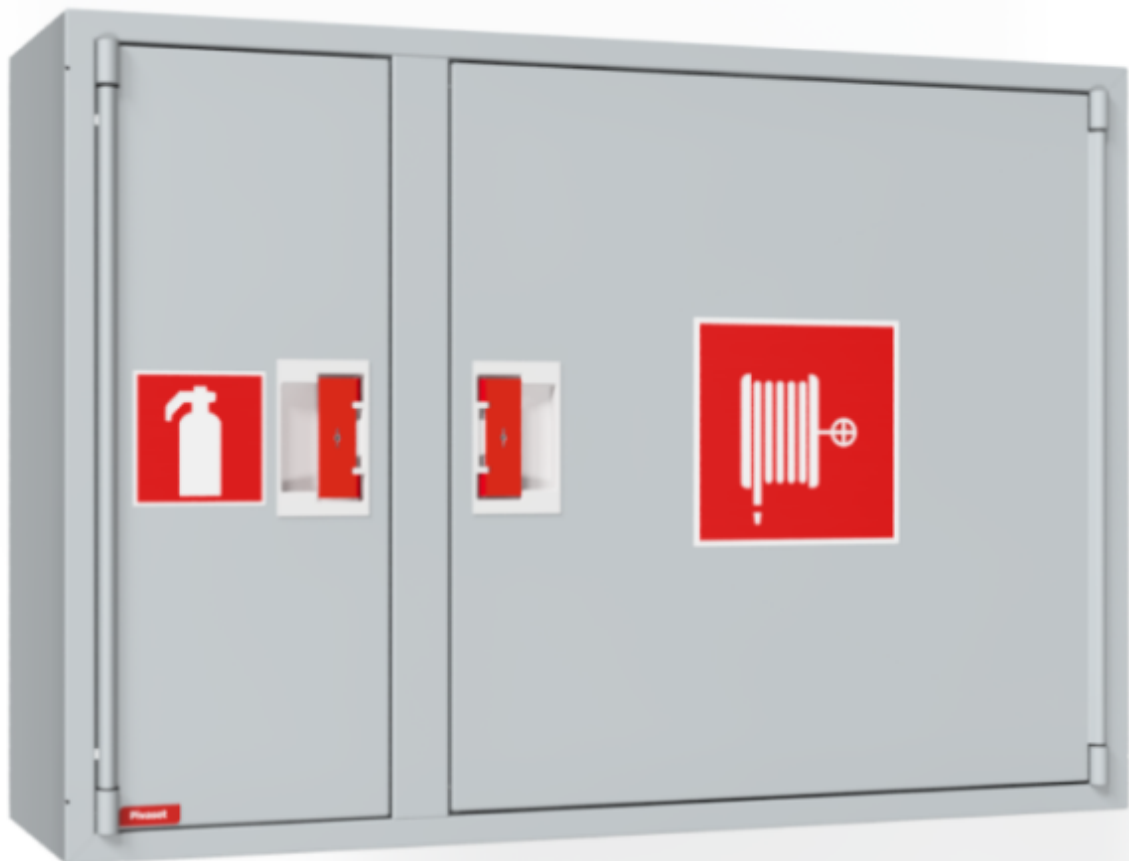

## PV-102 25mm/25m harmaa - Pikapalopostikaappi

---

## PV-102 25mm/25m harmaa - Pikapalopostikaappi

Sammutintilallinen EN 671-1:2012 hyväksytty pikapalopostikaappi. Pintamallin kaappi voidaan kokonaan tai osittain upottaa haluttuun syvyyteen käyttämällä erillistä upotuskehystä EN 671-1:2012 hyväksytty pikapalopostikaappi, jonka sisällä on punaiseksi maalattu pikapalopostikela. Pikapalopostikaapit valmistetaan 1,25 mm:n ja kelat 1 mm:n teräslevystä ja ovat epoksijauhemaalattut. Kaapeissa on aina hitsattu, rakennetta jäykistävä takaseinä ja ovet on vahvistettu. Ruuveilla säädettävät saranat ovat terästä. Ovessa on rikottavalla lukkosuojalla varustettu erikoislukko. Ovet aukeavat 180 astetta, joten oveen asennettu letkukela toimii esteettömästi. Kelojen keskiöt ovat erikoismessinkivalua ja ne on koeponnistettu. Palopostiletku on kevytletku, jossa on polyesterikudosvahvike. Sen käyttöpaine on 1.2 Mpa ja murtopaine 9 Mpa (+20C). Kevytletku on nimensä mukaisesti kevyt käsitellä mutta sitä ei suositella jatkuvaan pesukäyttöön kuluttaville lattiapinnoille. Kaikissa kaappimalleissa on jousella vahvistettu syöttöletku. Letkun-/suihkuputken pidike estää letkua jäämästä oven väliin. Pikapalopostit on varustettu suora-/sumusuihkuputkella ja 1 sulkuventtiilillä. Palopostikaapille on saatavilla upotuskehys, jonka avulla kaappi voidaan osittain upottaa haluttuun syvyyteen. Kaapit toimitetaan normaalisti oikeakätisenä. Vasenkätisen saa eri pyynnöstä. Kaappi on mahdollista muuttaa vasenkätiseksi myös jälkepäin.

### Ominaisuudet

LVI-numero	2953342
EN 671-1 / 2012 hyväksytty	kyllä
Letkun tyyppi	kevytletku
Väri	Harmaa (RAL 7040)
Letkun pituus (m)	25
Letkun halkaisija	25mm (1")
Korkeus (mm)	690
Leveys (mm)	990
Syvyys (mm)	290