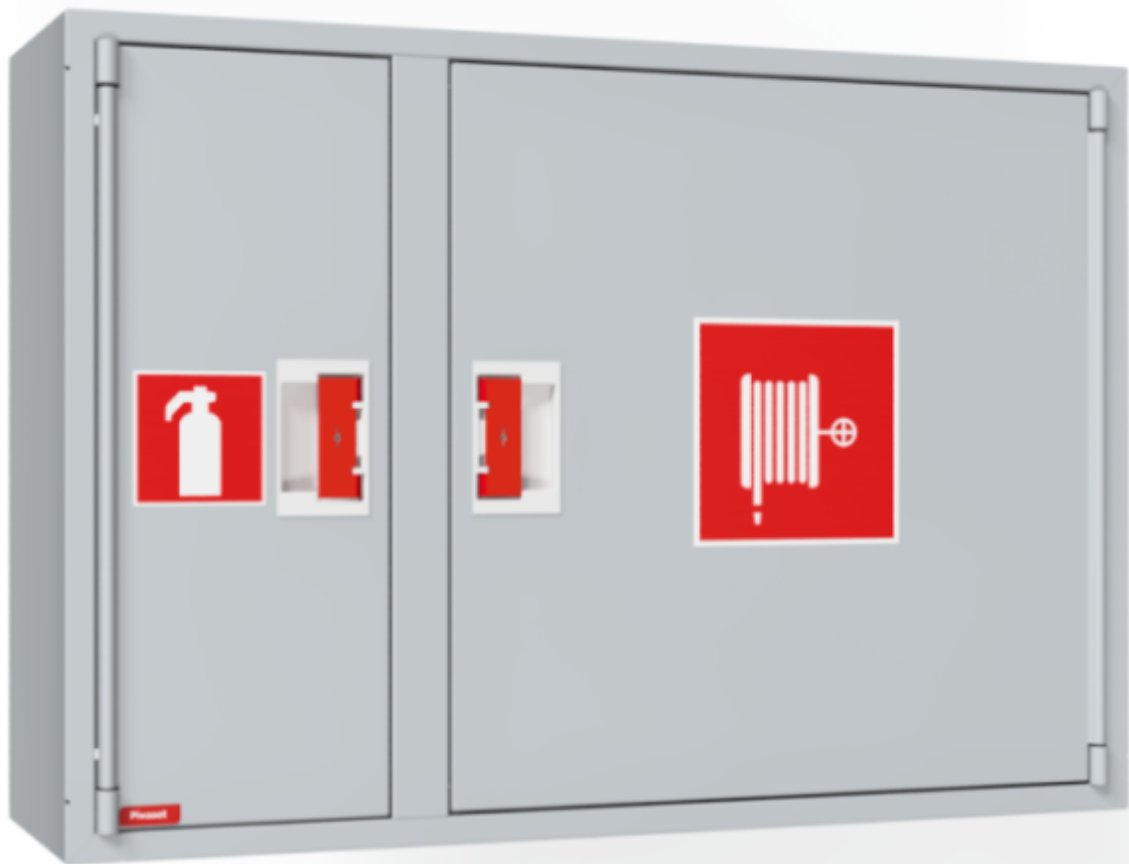

**PV-102 25mm/25m harmaa 245mm syvä - Pikapalopostikaappi**

## PV-102 25mm/25m harmaa 245mm syvä - Pikapalopostikaappi

Sammutintilallinen EN 671-1:2012 hyväksytty pikapalopostikaappi. Pintamallin kaappi voidaan kokonaan tai osittain upottaa haluttuun syvyyteen käyttämällä erillistä upotuskehystä EN 671-1:2012 hyväksytty pikapalopostikaappi, jonka sisällä on punaiseksi maalattu pikapalopostikela. Pikapalopostikaapit valmistetaan 1,25 mm:n ja kelat 1 mm:n teräslevystä ja ovat epoksijauhemaalattut. Kaapeissa on aina hitsattu, rakennetta jäykistävä takaseinä ja ovet on vahvistettu. Ruuveilla säädettävät saranat ovat terästä. Ovessa on rikottavalla lukkosuojalla varustettu erikoislukko. Ovet aukeavat 180 astetta, joten oveen asennettu letkukela toimii esteettömästi. Kelojen keskiöt ovat erikoismessinkivalua ja ne on koeponnistettu. Palopostiletku on kevytletku, jossa on polyesterikudosvahvike. Sen käyttöpaine on 1.2 Mpa ja murtopaine 9 Mpa (+20C). Kevytletku on nimensä mukaisesti kevyt käsitellä mutta sitä ei suositella jatkuvaan pesukäyttöön kuluttaville lattiapinnoille. Kaikissa kaappimalleissa on jousella vahvistettu syöttöletku. Letkun-/suihkuputken pidike estää letkua jäämästä oven väliin. Pikapalopostit on varustettu suora-/sumusuihkuputkella ja 1 sulkuventtiilillä. Palopostikaapille on saatavilla upotuskehys, jonka avulla kaappi voidaan osittain upottaa haluttuun syvyyteen. Kaapit toimitetaan normaalisti oikeakätisenä. Vasenkätisen saa eri pyynnöstä. Kaappi on mahdollista muuttaa vasenkätiseksi myös jälkepäin.

### Ominaisuudet

EN 671-1 / 2012 hyväksytty	kyllä
Letkun tyyppi	kevytletku
Väri	Harmaa (RAL 7040)
Letkun pituus (m)	25
Letkun halkaisija	25mm (1")
Korkeus (mm)	690
Leveys (mm)	990
Syvyys (mm)	245

PV-102\_Dimensional\_Drawing