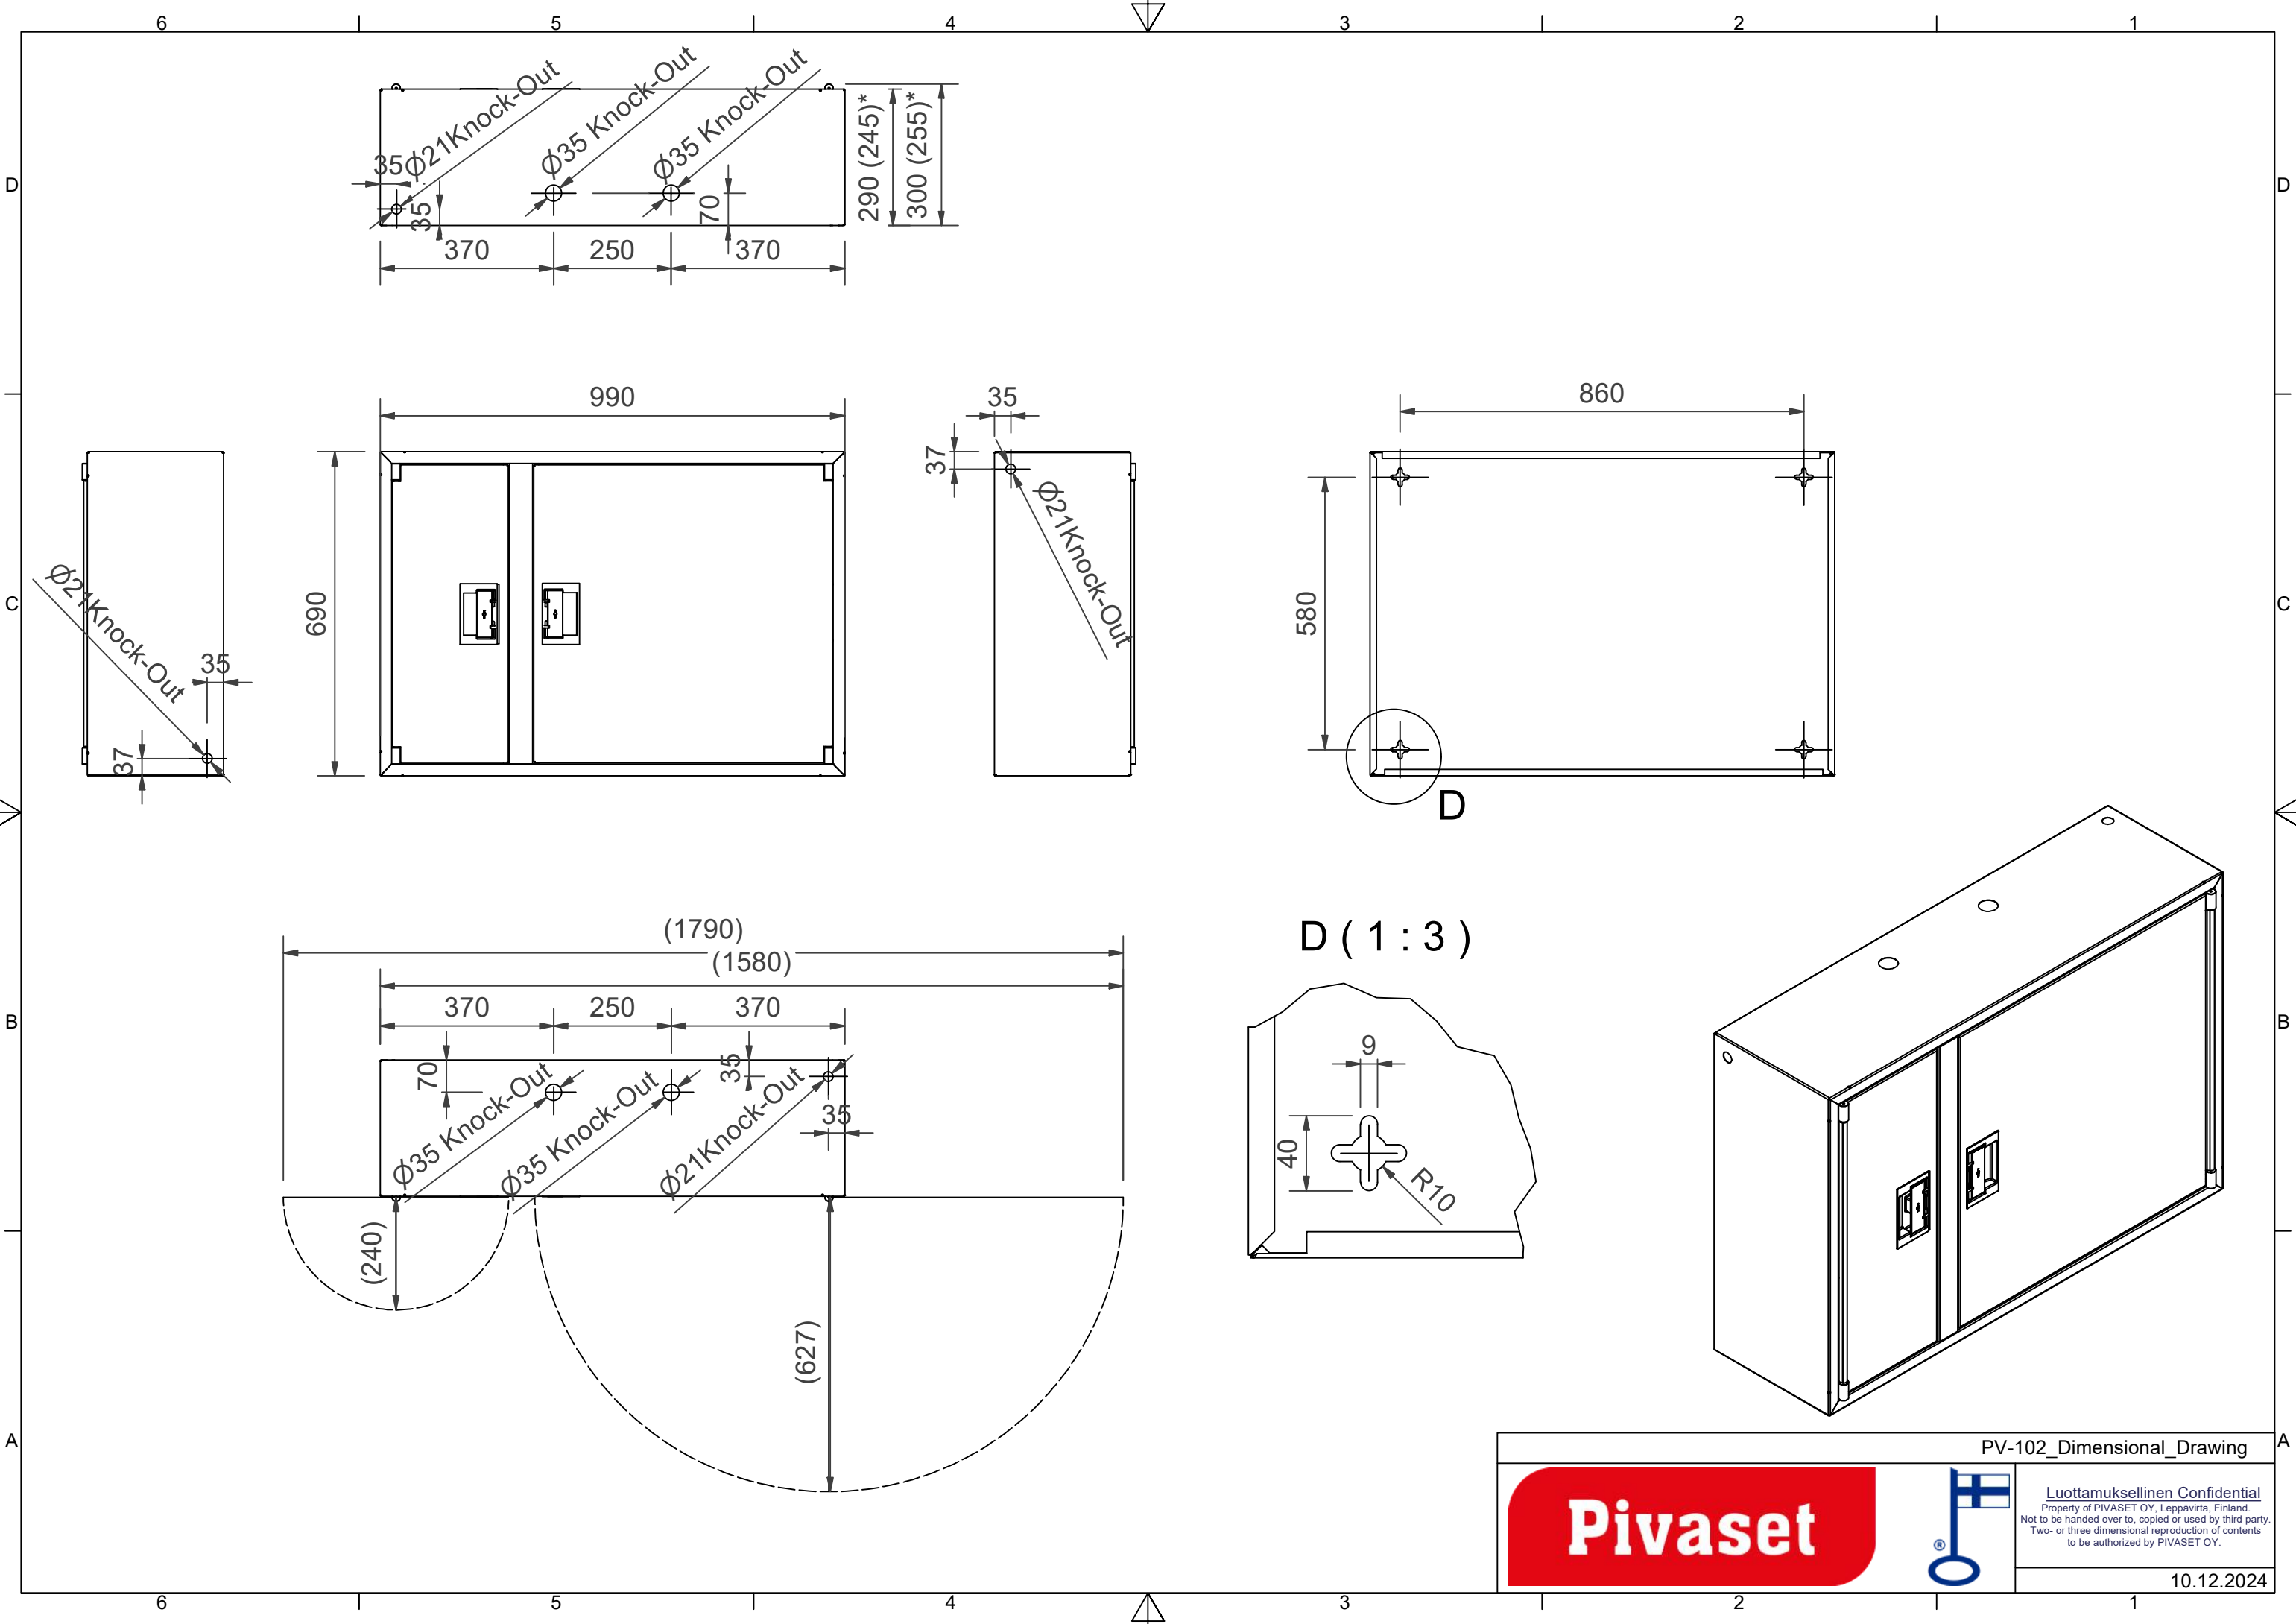

**PV-102 25mm/25m harmaa 245mm syvä - Pikapalopostikaappi**

## PV-102 25mm/25m harmaa 245mm syvä - Pikapalopostikaappi

Sammutintilallinen EN 671-1:2012 hyväksytty pikapalopostikaappi. Pintamallin kaappi voidaan kokonaan tai osittain upottaa haluttuun syvyyteen käyttämällä erillistä upotuskehystä EN 671-1:2012 hyväksytty pikapalopostikaappi, jonka sisällä on punaiseksi maalattu pikapalopostikela. Pikapalopostikaapit valmistetaan 1,25 mm:n ja kelat 1 mm:n teräslevystä ja ovat epoksijauhemaalattut. Kaapeissa on aina hitsattu, rakennetta jäykistävä takaseinä ja ovet on vahvistettu. Ruuveilla säädettävät saranat ovat terästä. Ovessa on rikottavalla lukkosuojalla varustettu erikoislukko. Ovet aukeavat 180 astetta, joten oveen asennettu letkukela toimii esteettömästi. Kelojen keskiöt ovat erikoismessinkivalua ja ne on koeponnistettu. Palopostiletku on kevytletku, jossa on polyesterikudosvahvike. Sen käyttöpaine on 1.2 Mpa ja murtopaine 9 Mpa (+20C). Kevytletku on nimensä mukaisesti kevyt käsitellä mutta sitä ei suositella jatkuvaan pesukäyttöön kuluttaville lattiapinnoille. Kaikissa kaappimalleissa on jousella vahvistettu syöttöletku. Letkun-/suihkuputken pidike estää letkua jäämästä oven väliin. Pikapalopostit on varustettu suora-/sumusuihkuputkella ja 1 sulkuventtiilillä. Palopostikaapille on saatavilla upotuskehys, jonka avulla kaappi voidaan osittain upottaa haluttuun syvyyteen. Kaapit toimitetaan normaalisti oikeakätisenä. Vasenkätisen saa eri pyynnöstä. Kaappi on mahdollista muuttaa vasenkätiseksi myös jälkepäin.

### Ominaisuudet

EN 671-1 / 2012 hyväksytty	kyllä
Letkun tyyppi	kevytletku
Väri	Harmaa (RAL 7040)
Letkun pituus (m)	25
Letkun halkaisija	25mm (1")
Korkeus (mm)	690
Leveys (mm)	990
Syvyys (mm)	245

PV-102\_Dimensional\_Drawing