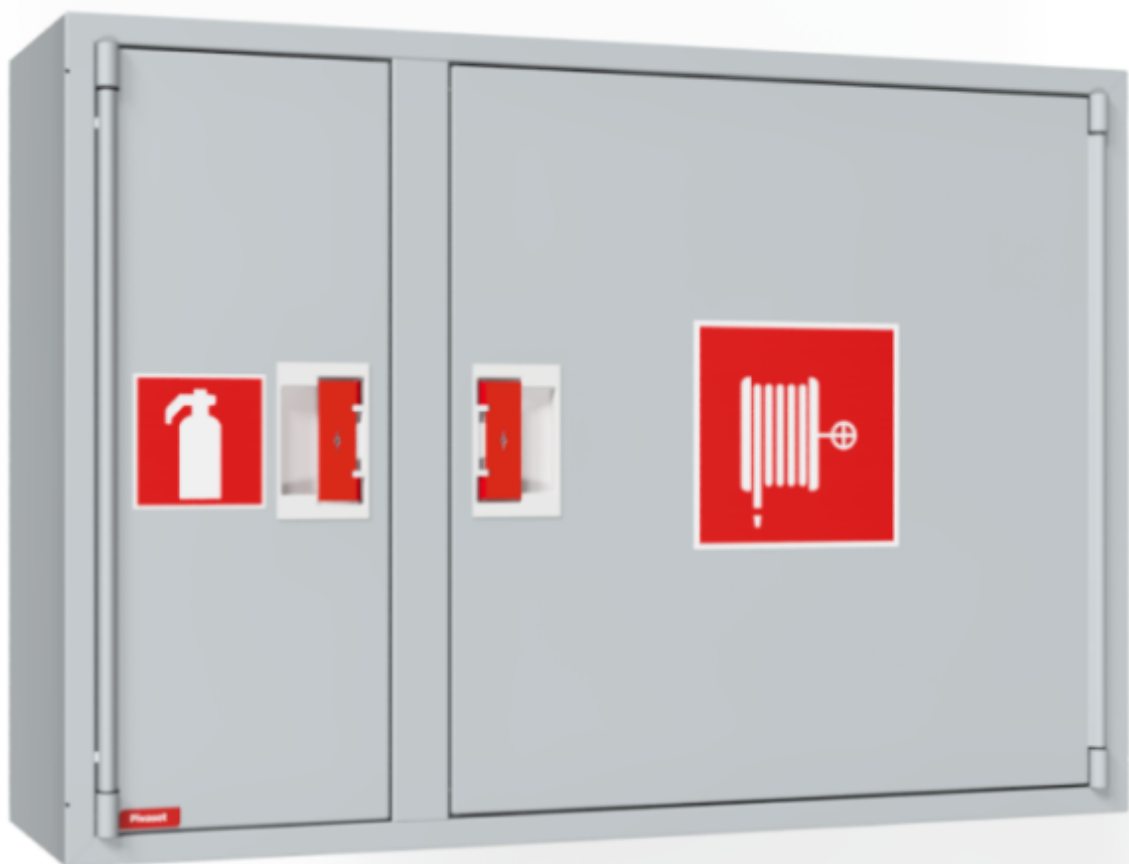

**PV-102 25mm/25m harmaa 245mm syvä - Pikapalopostikaappi**

## PV-102 25mm/25m harmaa 245mm syvä - Pikapalopostikaappi

Sammutintilallinen EN 671-1:2012 hyväksytty pikapalopostikaappi. Pintamallin kaappi voidaan kokonaan tai osittain upottaa haluttuun syvyyteen käyttämällä erillistä upotuskehystä EN 671-1:2012 hyväksytty pikapalopostikaappi, jonka sisällä on punaiseksi maalattu pikapalopostikela. Pikapalopostikaapit valmistetaan 1,25 mm:n ja kelat 1 mm:n teräslevystä ja ovat epoksijauhemaalattut. Kaapeissa on aina hitsattu, rakennetta jäykistävä takaseinä ja ovet on vahvistettu. Ruuveilla säädettävät saranat ovat terästä. Ovessa on rikottavalla lukkosuojalla varustettu erikoislukko. Ovet aukeavat 180 astetta, joten oveen asennettu letkukela toimii esteettömästi. Kelojen keskiöt ovat erikoismessinkivalua ja ne on koeponnistettu. Palopostiletku on kevytletku, jossa on polyesterikudosvahvike. Sen käyttöpaine on 1.2 Mpa ja murtopaine 9 Mpa (+20C). Kevytletku on nimensä mukaisesti kevyt käsitellä mutta sitä ei suositella jatkuvaan pesukäyttöön kuluttaville lattiapinnoille. Kaikissa kaappimalleissa on jousella vahvistettu syöttöletku. Letkun-/suihkuputken pidike estää letkua jäämästä oven väliin. Pikapalopostit on varustettu suora-/sumusuihkuputkella ja 1 sulkuventtiilillä. Palopostikaapille on saatavilla upotuskehys, jonka avulla kaappi voidaan osittain upottaa haluttuun syvyyteen. Kaapit toimitetaan normaalisti oikeakätisenä. Vasenkätisen saa eri pyynnöstä. Kaappi on mahdollista muuttaa vasenkätiseksi myös jälkepäin.

### Ominaisuudet

EN 671-1 / 2012 hyväksytty	kyllä
Letkun tyyppi	kevytletku
Väri	Harmaa (RAL 7040)
Letkun pituus (m)	25
Letkun halkaisija	25mm (1")
Korkeus (mm)	690
Leveys (mm)	990
Syvyys (mm)	245