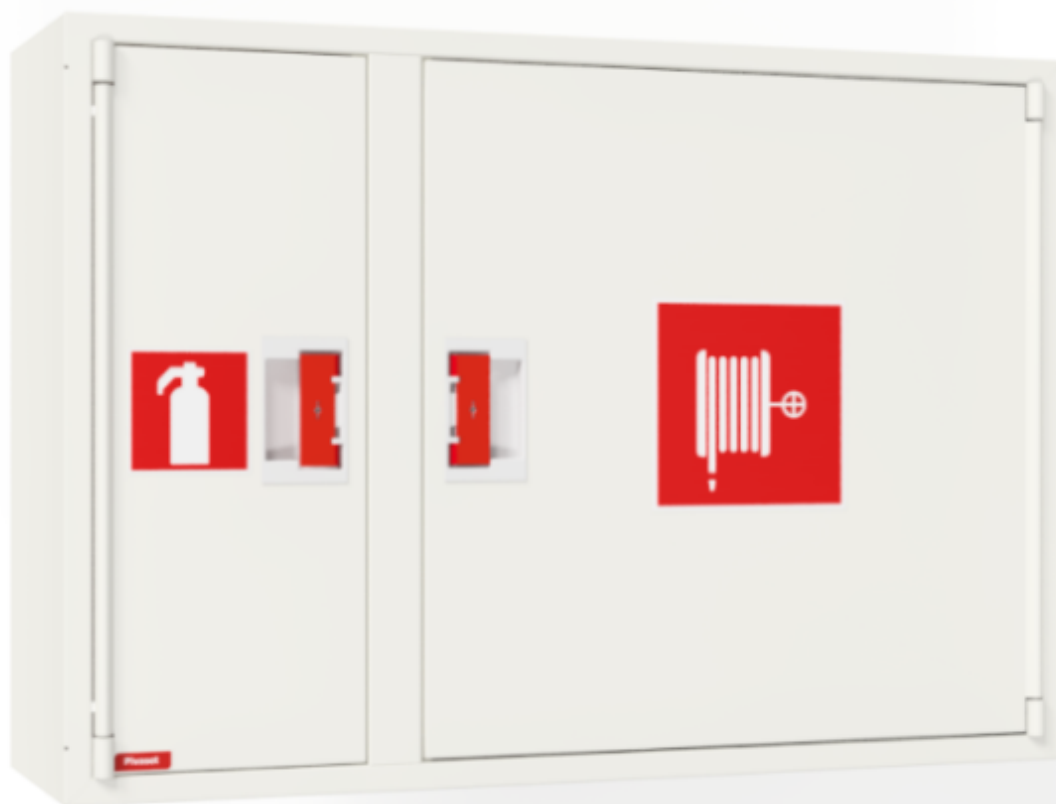

## PV-102 19mm/25m valk. - Pikapalopostikaappi

---

## PV-102 19mm/25m valk. - Pikapalopostikaappi

Sammutintilallinen EN 671-1:2012 hyväksytty pikapalopostikaappi. Pintamallin kaappi voidaan kokonaan tai osittain upottaa haluttuun syvyyteen käyttämällä erillistä upotuskehystä EN 671-1:2012 hyväksytty pikapalopostikaappi, jonka sisällä on punaiseksi maalattu pikapalopostikela. Pikapalopostikaapit valmistetaan 1,25 mm:n ja kelat 1 mm:n teräslevystä ja ovat epoksijauhemaalattut. Kaapeissa on aina hitsattu, rakennetta jäykistävä takaseinä ja ovet on vahvistettu. Ruuveilla säädettävät saranat ovat terästä. Ovessa on rikottavalla lukkosuojalla varustettu erikoislukko. Ovet aukeavat 180 astetta, joten oveen asennettu letkukela toimii esteettömästi. Kelojen keskiöt ovat erikoismessinkivalua ja ne on koeponnistettu. Palopostiletku on kevytletku, jossa on polyesterikudosvahvike. Sen käyttöpaine on 1.2 Mpa ja murtopaine 9 Mpa (+20C). Kevytletku on nimensä mukaisesti kevyt käsitellä mutta sitä ei suositella jatkuvaan pesukäyttöön kuluttaville lattiapinnoille. Kaikissa kaappimalleissa on jousella vahvistettu syöttöletku. Letkun-/suihkuputken pidike estää letkua jäämästä oven väliin. Pikapalopostit on varustettu suora-/sumusuihkuputkella ja 1 sulkuventtiilillä. Palopostikaapille on saatavilla upotuskehys, jonka avulla kaappi voidaan osittain upottaa haluttuun syvyyteen. Kaapit toimitetaan normaalisti oikeakätisenä. Vasenkätisen saa eri pyynnöstä. Kaappi on mahdollista muuttaa vasenkätiseksi myös jälkepäin.

### Ominaisuudet

LVI-numero	2953412
EN 671-1 / 2012 hyväksytty	kyllä
Letkun tyyppi	kevytletku
Väri	Valkoinen (RAL 9016)
Letkun pituus (m)	25
Letkun halkaisija	19mm (3/4")
Korkeus (mm)	690
Leveys (mm)	990
Syvyys (mm)	290