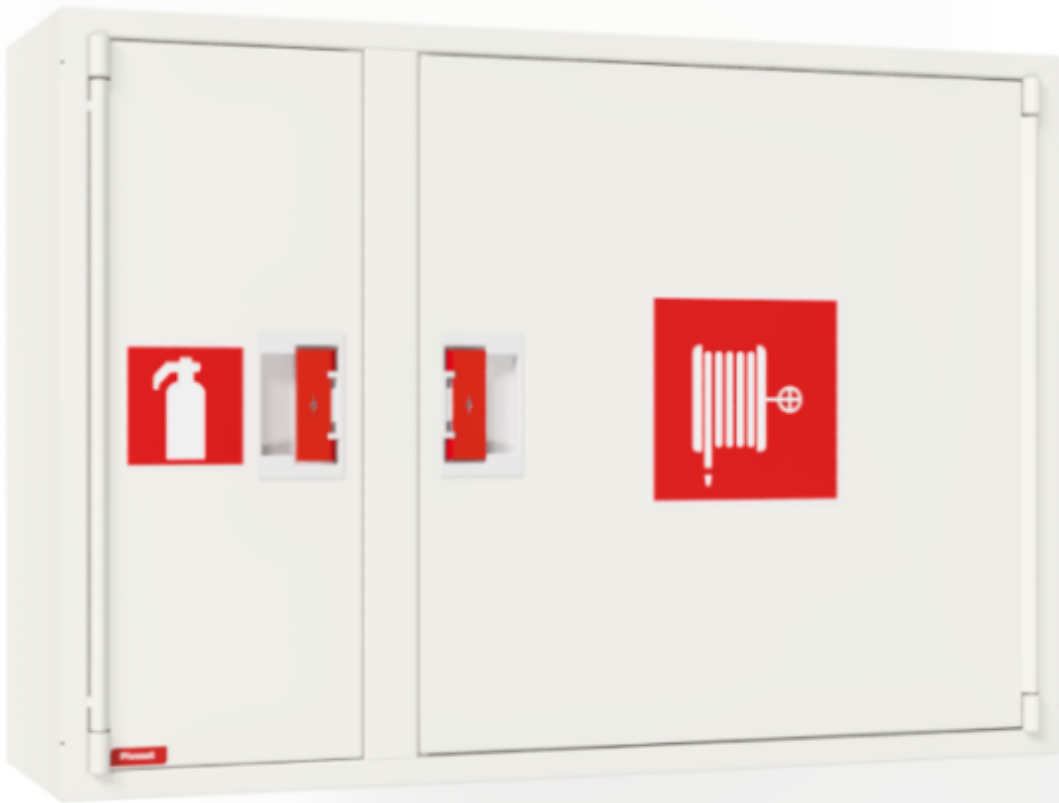

PV-102 19mm/25m valk. 245mm syvä - Pikapalopostikaappi

PV-102 19mm/25m valk. 245mm syvä - Pikapalopostikaappi

Sammutintilallinen EN 671-1:2012 hyväksytty pikapalopostikaappi. Pintamallin kaappi voidaan kokonaan tai osittain upottaa haluttuun syvyyteen käyttämällä erillistä upotuskehystä EN 671-1:2012 hyväksytty pikapalopostikaappi, jonka sisällä on punaiseksi maalattu pikapalopostikela. Pikapalopostikaapit valmistetaan 1,25 mm:n ja kelat 1 mm:n teräslevystä ja ovat epoksijauhemaalattut. Kaapeissa on aina hitsattu, rakennetta jäykistävä takaseinä ja ovet on vahvistettu. Ruuveilla säädettävät saranat ovat terästä. Ovessa on rikottavalla lukkosuojalla varustettu erikoislukko. Ovet aukeavat 180 astetta, joten oveen asennettu letkukela toimii esteettömästi. Kelojen keskiöt ovat erikoismessinkivalua ja ne on koeponnistettu. Palopostiletku on kevytletku, jossa on polyesterikudosvahvike. Sen käyttöpaine on 1.2 Mpa ja murtopaine 9 Mpa (+20C). Kevytletku on nimensä mukaisesti kevyt käsitellä mutta sitä ei suositella jatkuvaan pesukäyttöön kuluttaville lattiapinnoille. Kaikissa kaappimalleissa on jousella vahvistettu syöttöletku. Letkun-/suihkuputken pidike estää letkua jäämästä oven väliin. Pikapalopostit on varustettu suora-/sumusuihkuputkella ja 1 sulkuventtiilillä. Palopostikaapille on saatavilla upotuskehys, jonka avulla kaappi voidaan osittain upottaa haluttuun syvyyteen. Kaapit toimitetaan normaalisti oikeakätisenä. Vasenkätisen saa eri pyynnöstä. Kaappi on mahdollista muuttaa vasenkätiseksi myös jälkepäin.

Ominaisuudet

EN 671-1 / 2012 hyväksytty	kyllä
Letkun tyyppi	kevytletku
Väri	Valkoinen (RAL 9016)
Letkun pituus (m)	25
Letkun halkaisija	19mm (3/4")
Korkeus (mm)	690
Leveys (mm)	990
Syvyys (mm)	245