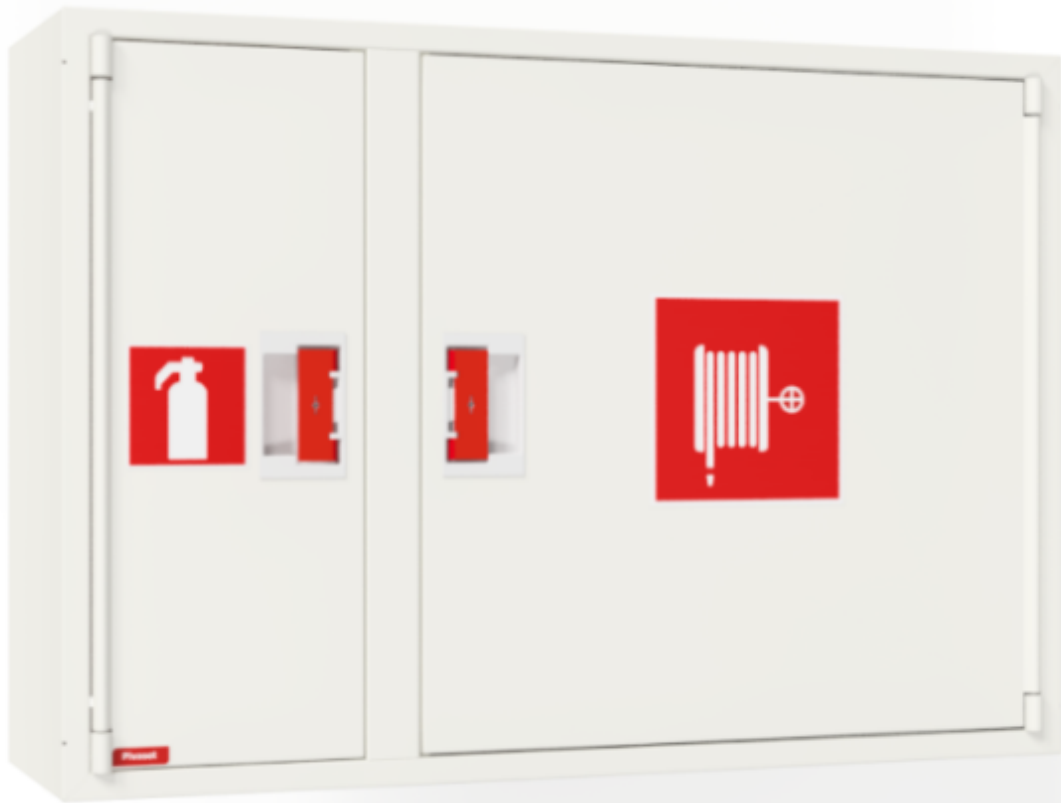

PV-102 19mm/30m valk. 245mm syvä - Pikapalopostikaappi

PV-102 19mm/30m valk. 245mm syvä - Pikapalopostikaappi

Sammutintilallinen EN 671-1:2012 hyväksytty pikapalopostikaappi. Pintamallin kaappi voidaan kokonaan tai osittain upottaa haluttuun syvyyteen käyttämällä erillistä upotuskehystä EN 671-1:2012 hyväksytty pikapalopostikaappi, jonka sisällä on punaiseksi maalattu pikapalopostikela. Pikapalopostikaapit valmistetaan 1,25 mm:n ja kelat 1 mm:n teräslevystä ja ovat epoksijauhemaalattut. Kaapeissa on aina hitsattu, rakennetta jäykistävä takaseinä ja ovet on vahvistettu. Ruuveilla säädettävät saranat ovat terästä. Ovessa on rikottavalla lukkosuojalla varustettu erikoislukko. Ovet aukeavat 180 astetta, joten oveen asennettu letkukela toimii esteettömästi. Kelojen keskiöt ovat erikoismessinkivalua ja ne on koeponnistettu. Palopostiletku on kevytletku, jossa on polyesterikudosvahvike. Sen käyttöpaine on 1.2 Mpa ja murtopaine 9 Mpa (+20C). Kevytletku on nimensä mukaisesti kevyt käsitellä mutta sitä ei suositella jatkuvaan pesukäyttöön kuluttaville lattiapinnoille. Kaikissa kaappimalleissa on jousella vahvistettu syöttöletku. Letkun-/suihkuputken pidike estää letkua jäämästä oven väliin. Pikapalopostit on varustettu suora-/sumusuihkuputkella ja 1 sulkuventtiilillä. Palopostikaapille on saatavilla upotuskehys, jonka avulla kaappi voidaan osittain upottaa haluttuun syvyyteen. Kaapit toimitetaan normaalisti oikeakätisenä. Vasenkätisen saa eri pyynnöstä. Kaappi on mahdollista muuttaa vasenkätiseksi myös jälkepäin.

Ominaisuudet

EN 671-1 / 2012 hyväksytty	kyllä
Letkun tyyppi	kevytletku
Väri	Valkoinen (RAL 9016)
Letkun pituus (m)	30
Letkun halkaisija	19mm (3/4")
Korkeus (mm)	690
Leveys (mm)	990
Syvyys (mm)	245