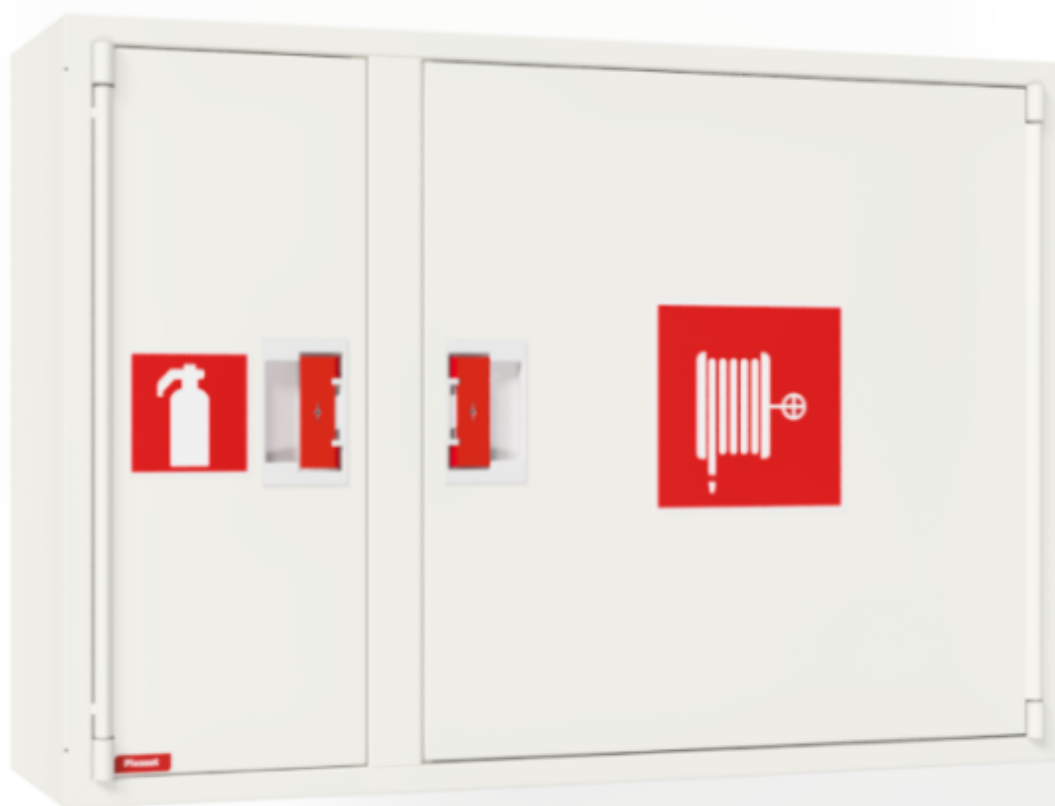

PV-102 25mm/20m valk. - Pikapalopostikaappi

PV-102 25mm/20m valk. - Pikapalopostikaappi

Sammutintilallinen EN 671-1:2012 hyväksytty pikapalopostikaappi. Pintamallin kaappi voidaan kokonaan tai osittain upottaa haluttuun syvyyteen käyttämällä erillistä upotuskehystä EN 671-1:2012 hyväksytty pikapalopostikaappi, jonka sisällä on punaiseksi maalattu pikapalopostikela. Pikapalopostikaapit valmistetaan 1,25 mm:n ja kelat 1 mm:n teräslevystä ja ovat epoksijauhemaalattut. Kaapeissa on aina hitsattu, rakennetta jäykistävä takaseinä ja ovet on vahvistettu. Ruuveilla säädettävät saranat ovat terästä. Ovessa on rikottavalla lukkosuojalla varustettu erikoislukko. Ovet aukeavat 180 astetta, joten oveen asennettu letkukela toimii esteettömästi. Kelojen keskiöt ovat erikoismessinkivalua ja ne on koeponnistettu. Palopostiletku on kevytletku, jossa on polyesterikudosvahvike. Sen käyttöpaine on 1.2 Mpa ja murtopaine 9 Mpa (+20C). Kevytletku on nimensä mukaisesti kevyt käsitellä mutta sitä ei suositella jatkuvaan pesukäyttöön kuluttaville lattiapinnoille. Kaikissa kaappimalleissa on jousella vahvistettu syöttöletku. Letkun-/suihkuputken pidike estää letkua jäämästä oven väliin. Pikapalopostit on varustettu suora-/sumusuihkuputkella ja 1 sulkuventtiilillä. Palopostikaapille on saatavilla upotuskehys, jonka avulla kaappi voidaan osittain upottaa haluttuun syvyyteen. Kaapit toimitetaan normaalisti oikeakätisenä. Vasenkätisen saa eri pyynnöstä. Kaappi on mahdollista muuttaa vasenkätiseksi myös jälkepäin.

Ominaisuudet

LVI-numero	2953418
EN 671-1 / 2012 hyväksytty	kyllä
Letkun tyyppi	kevytletku
Väri	Valkoinen (RAL 9016)
Letkun pituus (m)	20
Letkun halkaisija	25mm (1")
Korkeus (mm)	690
Leveys (mm)	990
Syvyys (mm)	290