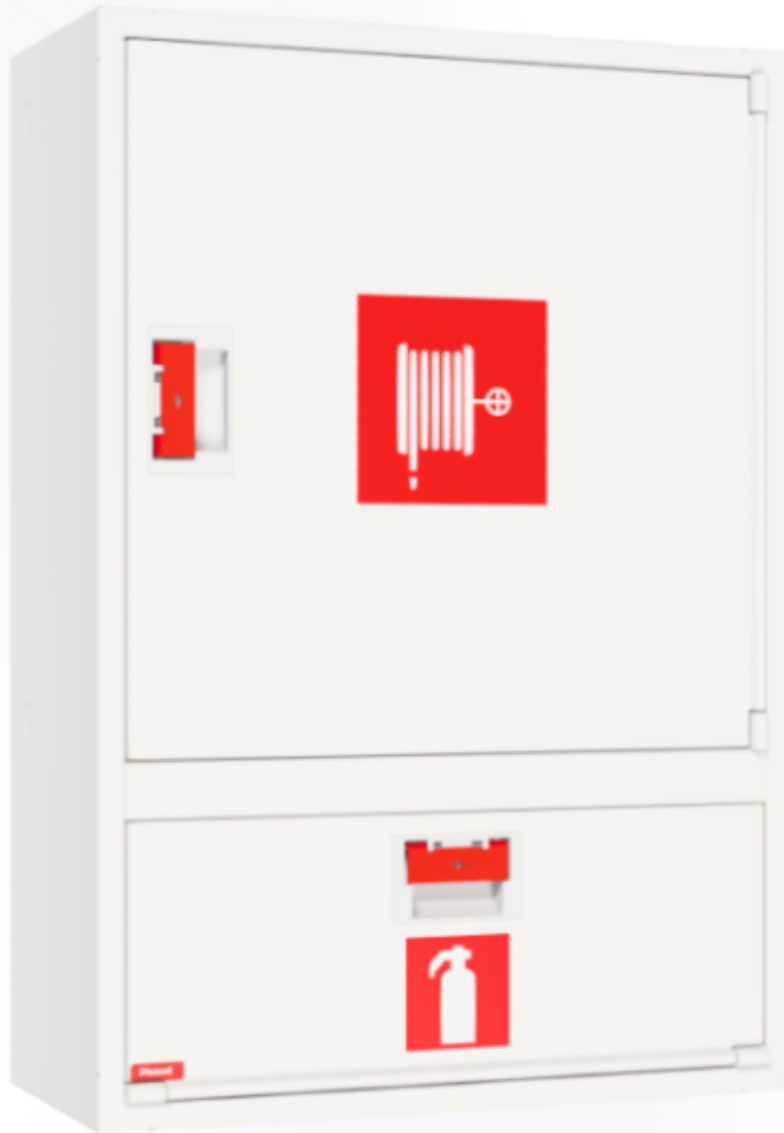

## PV-202 19mm/30m valk. 245mm syvä - Pikapalopostikaappi

---

## PV-202 19mm/30m valk. 245mm syvä - Pikapalopostikaappi

Sammutintilallinen EN 671-1:2012 hyväksytty pikapalopostikaappi. Pintamallin kaappi voidaan kokonaan tai osittain upottaa haluttuun syvyyteen käyttämällä erillistä upotuskehystä EN 671-1:2012 hyväksytty pikapalopostikaappi, jonka sisällä on punaiseksi maalattu pikapalopostikela. Pikapalopostikaapit valmistetaan 1,25 mm:n ja kelat 1 mm:n teräslevystä ja ovat epoksijauhemaalattut. Kaapeissa on aina hitsattu, rakennetta jäykistävä takaseinä ja ovet on vahvistettu. Ruuveilla säädettävät saranat ovat terästä. Ovessa on rikottavalla lukkosuojalla varustettu erikoislukko. Ovet aukeavat 180 astetta, joten oveen asennettu letkukela toimii esteettömästi. Kelojen keskiöt ovat erikoismessinkivalua ja ne on koeponnistettu. Palopostiletku on kevytletku, jossa on polyesterikudosvahvike. Sen käyttöpaine on 1.2 Mpa ja murtopaine 9 Mpa (+20C). Kevytletku on nimensä mukaisesti kevyt käsitellä mutta sitä ei suositella jatkuvaan pesukäyttöön kuluttaville lattiapinnoille. Kaikissa kaappimalleissa on jousella vahvistettu syöttöletku. Letkun-/suihkuputken pidike estää letkua jäämästä oven väliin. Pikapalopostit on varustettu suora-/sumusuihkuputkella ja 1 sulkuventtiilillä. Palopostikaapille on saatavilla upotuskehys, jonka avulla kaappi voidaan osittain upottaa haluttuun syvyyteen. Kaapit toimitetaan normaalisti oikeakätisenä. Vasenkätisen saa eri pyynnöstä. Kaappi on mahdollista muuttaa vasenkätiseksi myös jälkepäin.

### Ominaisuudet

EN 671-1 / 2012 hyväksytty	kyllä
Letkun tyyppi	kevytletku
Väri	Valkoinen (RAL 9016)
Letkun pituus (m)	30
Letkun halkaisija	19mm (3/4")
Korkeus (mm)	990
Leveys (mm)	690
Syvyys (mm)	245