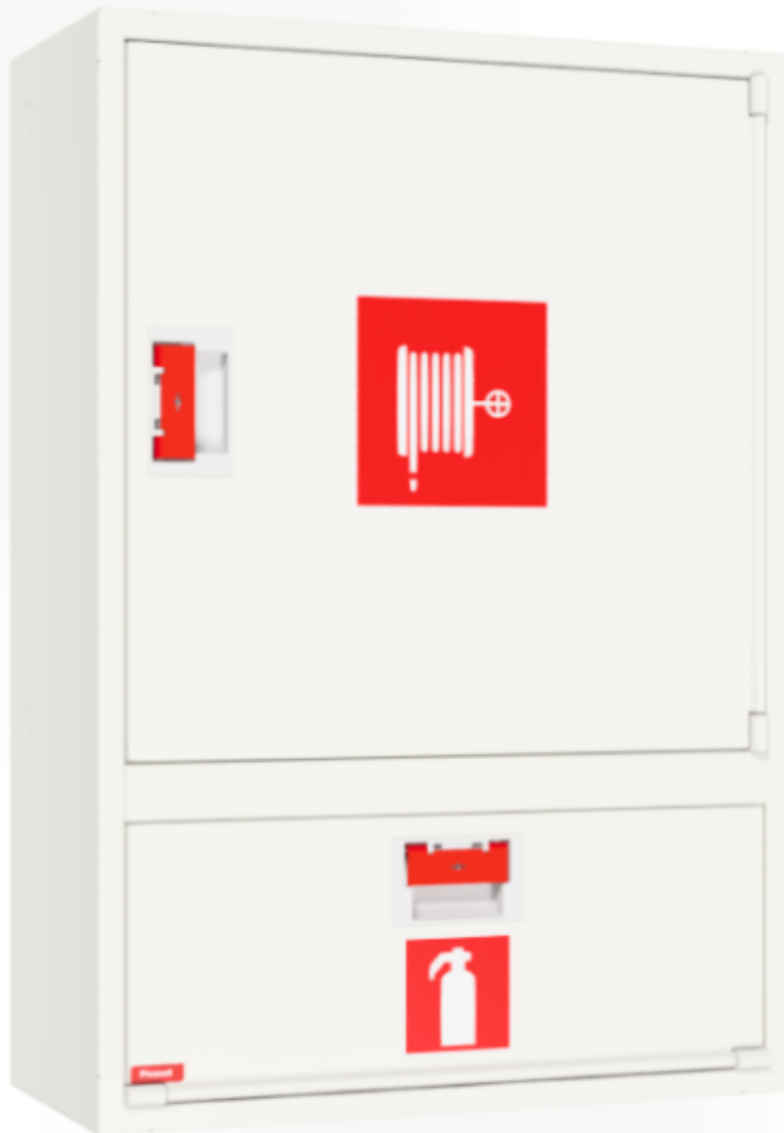

PV-202 19mm/30m valk. 245mm syvä - Pikapalopostikaappi

PV-202 19mm/30m valk. 245mm syvä - Pikapalopostikaappi

Sammutintilallinen EN 671-1:2012 hyväksytty pikapalopostikaappi. Pintamallin kaappi voidaan kokonaan tai osittain upottaa haluttuun syvyyteen käyttämällä erillistä upotuskehystä EN 671-1:2012 hyväksytty pikapalopostikaappi, jonka sisällä on punaiseksi maalattu pikapalopostikela. Pikapalopostikaapit valmistetaan 1,25 mm:n ja kelat 1 mm:n teräslevystä ja ovat epoksijauhemaalattut. Kaapeissa on aina hitsattu, rakennetta jäykistävä takaseinä ja ovet on vahvistettu. Ruuveilla säädettävät saranat ovat terästä. Ovessa on rikottavalla lukkosuojalla varustettu erikoislukko. Ovet aukeavat 180 astetta, joten oveen asennettu letkukela toimii esteettömästi. Kelojen keskiöt ovat erikoismessinkivalua ja ne on koeponnistettu. Palopostiletku on kevytletku, jossa on polyesterikudosvahvike. Sen käyttöpaine on 1.2 Mpa ja murtopaine 9 Mpa (+20C). Kevytletku on nimensä mukaisesti kevyt käsitellä mutta sitä ei suositella jatkuvaan pesukäyttöön kuluttaville lattiapinnoille. Kaikissa kaappimalleissa on jousella vahvistettu syöttöletku. Letkun-/suihkuputken pidike estää letkua jäämästä oven väliin. Pikapalopostit on varustettu suora-/sumusuihkuputkella ja 1 sulkuventtiilillä. Palopostikaapille on saatavilla upotuskehys, jonka avulla kaappi voidaan osittain upottaa haluttuun syvyyteen. Kaapit toimitetaan normaalisti oikeakätisenä. Vasenkätisen saa eri pyynnöstä. Kaappi on mahdollista muuttaa vasenkätiseksi myös jälkepäin.

Ominaisuudet

EN 671-1 / 2012 hyväksytty	kyllä
Letkun tyyppi	kevytletku
Väri	Valkoinen (RAL 9016)
Letkun pituus (m)	30
Letkun halkaisija	19mm (3/4")
Korkeus (mm)	990
Leveys (mm)	690
Syvyys (mm)	245