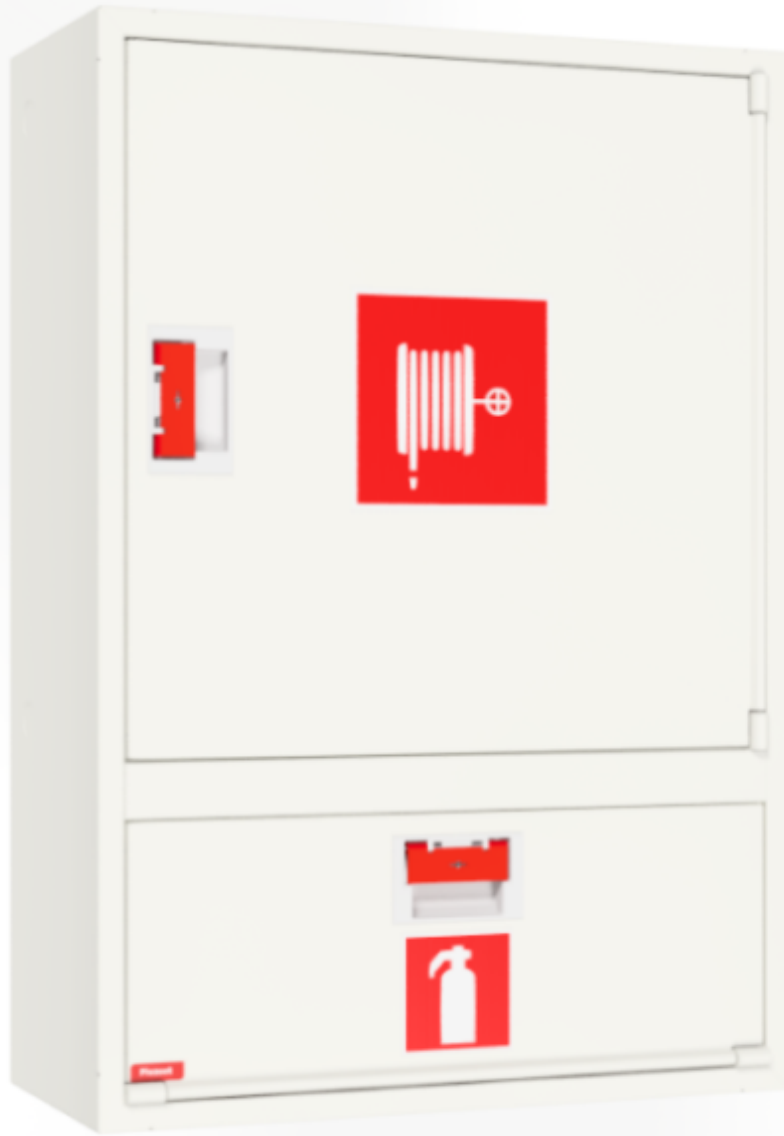

PV-202 19mm/30m valk. 245mm syvä - Pikapalopostikaappi

PV-202 19mm/30m valk. 245mm syvä - Pikapalopostikaappi

Sammutintilallinen EN 671-1:2012 hyväksytty pikapalopostikaappi. Pintamallin kaappi voidaan kokonaan tai osittain upottaa haluttuun syvyyteen käyttämällä erillistä upotuskehystä EN 671-1:2012 hyväksytty pikapalopostikaappi, jonka sisällä on punaiseksi maalattu pikapalopostikela. Pikapalopostikaapit valmistetaan 1,25 mm:n ja kelat 1 mm:n teräslevystä ja ovat epoksijauhemaalattut. Kaapeissa on aina hitsattu, rakennetta jäykistävä takaseinä ja ovet on vahvistettu. Ruuveilla säädettävät saranat ovat terästä. Ovessa on rikottavalla lukkosuojalla varustettu erikoislukko. Ovet aukeavat 180 astetta, joten oveen asennettu letkukela toimii esteettömästi. Kelojen keskiöt ovat erikoismessinkivalua ja ne on koeponnistettu. Palopostiletku on kevytletku, jossa on polyesterikudosvahvike. Sen käyttöpaine on 1.2 Mpa ja murtopaine 9 Mpa (+20C). Kevytletku on nimensä mukaisesti kevyt käsitellä mutta sitä ei suositella jatkuvaan pesukäyttöön kuluttaville lattiapinnoille. Kaikissa kaappimalleissa on jousella vahvistettu syöttöletku. Letkun-/suihkuputken pidike estää letkua jäämästä oven väliin. Pikapalopostit on varustettu suora-/sumusuihkuputkella ja 1 sulkuventtiilillä. Palopostikaapille on saatavilla upotuskehys, jonka avulla kaappi voidaan osittain upottaa haluttuun syvyyteen. Kaapit toimitetaan normaalisti oikeakätisenä. Vasenkätisen saa eri pyynnöstä. Kaappi on mahdollista muuttaa vasenkätiseksi myös jälkepäin.

Ominaisuudet

EN 671-1 / 2012 hyväksytty	kyllä
Letkun tyyppi	kevytletku
Väri	Valkoinen (RAL 9016)
Letkun pituus (m)	30
Letkun halkaisija	19mm (3/4")
Korkeus (mm)	990
Leveys (mm)	690
Syvyys (mm)	245