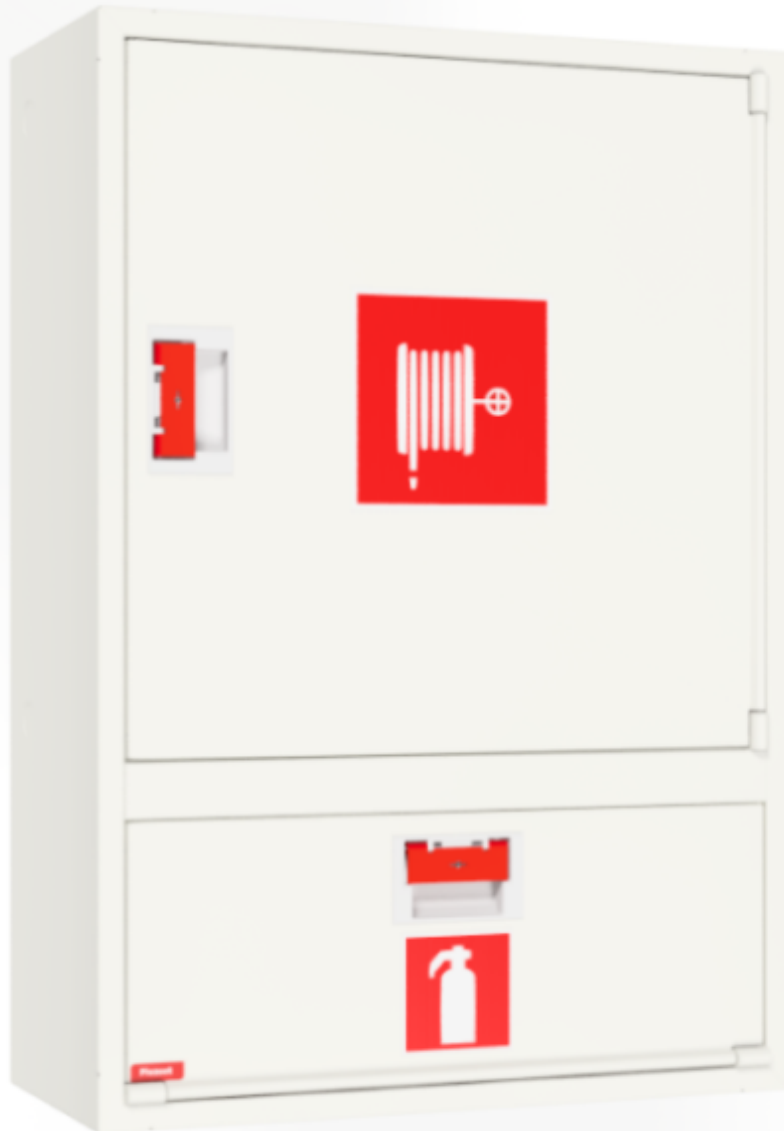

PV-202 25mm/25m valk. 245mm syvä - Pikapalopostikaappi

PV-202 25mm/25m valk. 245mm syvä - Pikapalopostikaappi

Sammutintilallinen EN 671-1:2012 hyväksytty pikapalopostikaappi. Pintamallin kaappi voidaan kokonaan tai osittain upottaa haluttuun syvyyteen käyttämällä erillistä upotuskehystä EN 671-1:2012 hyväksytty pikapalopostikaappi, jonka sisällä on punaiseksi maalattu pikapalopostikela. Pikapalopostikaapit valmistetaan 1,25 mm:n ja kelat 1 mm:n teräslevystä ja ovat epoksijauhemaalattut. Kaapeissa on aina hitsattu, rakennetta jäykistävä takaseinä ja ovet on vahvistettu. Ruuveilla säädettävät saranat ovat terästä. Ovessa on rikottavalla lukkosuojalla varustettu erikoislukko. Ovet aukeavat 180 astetta, joten oveen asennettu letkukela toimii esteettömästi. Kelojen keskiöt ovat erikoismessinkivalua ja ne on koeponnistettu. Palopostiletku on kevytletku, jossa on polyesterikudosvahvike. Sen käyttöpaine on 1.2 Mpa ja murtopaine 9 Mpa (+20C). Kevytletku on nimensä mukaisesti kevyt käsitellä mutta sitä ei suositella jatkuvaan pesukäyttöön kuluttaville lattiapinnoille. Kaikissa kaappimalleissa on jousella vahvistettu syöttöletku. Letkun-/suihkuputken pidike estää letkua jäämästä oven väliin. Pikapalopostit on varustettu suora-/sumusuihkuputkella ja 1 sulkuventtiilillä. Palopostikaapille on saatavilla upotuskehys, jonka avulla kaappi voidaan osittain upottaa haluttuun syvyyteen. Kaapit toimitetaan normaalisti oikeakätisenä. Vasenkätisen saa eri pyynnöstä. Kaappi on mahdollista muuttaa vasenkätiseksi myös jälkepäin.

Ominaisuudet

EN 671-1 / 2012 hyväksytty	kyllä
Letkun tyyppi	kevytletku
Väri	Valkoinen (RAL 9016)
Letkun pituus (m)	25
Letkun halkaisija	25mm (1")
Korkeus (mm)	990
Leveys (mm)	690
Syvyys (mm)	245