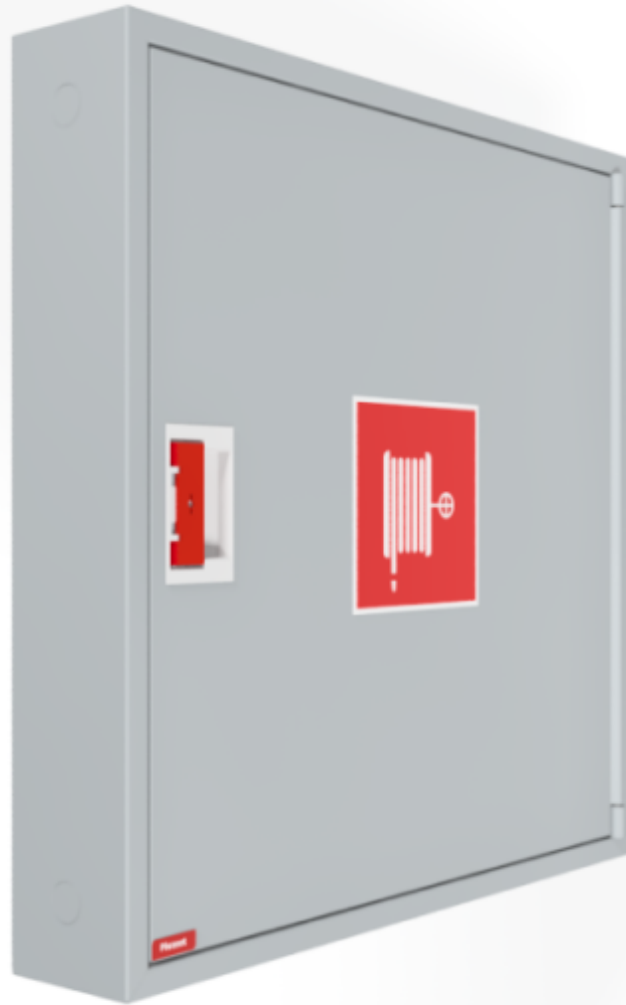

## PV-142 19mm/30m harmaa - Pikapalopostikaappi

---

## PV-142 19mm/30m harmaa - Pikapalopostikaappi

Kapea pikapaloposti soveltuu hyvin ahtaisiin paikkoihin, kuten esimerkiksi käytäville. Pintamallin kaappi voidaan kokonaan tai osittain upottaa haluttuun syvyyteen käyttämällä erillistä upotuskehystä. EN 671-1:2012 hyväksytty pikapalopostikaappi, jonka sisällä on punaiseksi maalattu pikapalopostikela. Pikapalopostikaapit valmistetaan 1,25 mm:n ja kelat 1 mm:n teräslevystä ja ovat epoksijauhemaalatut. Kaapeissa on aina hitsattu, rakennetta jäykistävä takaseinä ja ovet on vahvistettu. Ruuveilla säädettävät saranat ovat terästä. Oveissa on rikottavalla lukkosuojalla varustettu erikoislukko. Ovet aukeavat 180 astetta, joten oveen asennettu letkukela toimii esteettömästi. Kelojen keskiöt ovat erikoismessinkivalua ja ne on koeponnistettu. Palopostiletku on kevytletku, jossa on polyesterikudosvahvike. Sen käyttöpaine on 1.2 Mpa ja murtopaine 9 Mpa (+20C). Kevytletku on nimensä mukaisesti kevyt käsitellä mutta sitä ei suositella jatkuvaan pesukäyttöön kuluttaville lattiapinnoille. Kaikissa kaappimalleissa on jousella vahvistettu syöttöletku. Letkun-/suihkuputken pidike estää letkua jäämästä oven väliin. Pikapalopostit on varustettu suora-/sumusuihkuputkella ja 1 sulkuventtiilillä. Palopostikaapille on saatavilla upotuskehys, jonka avulla kaappi voidaan osittain upottaa haluttuun syvyyteen. Kaapit toimitetaan normaalisti oikeakätisenä. Vasenkätisen saa eri pyynnöstä. Kaappi on mahdollista muuttaa vasenkätiseksi myös jälkepäin.

### Ominaisuudet

LVI-numero	2953301
EN 671-1 / 2012 hyväksytty	kyllä
Letkun tyyppi	kevytletku
Väri	Harmaa (RAL 7040)
Letkun pituus (m)	30
Letkun halkaisija	19mm (3/4")
Korkeus (mm)	790
Leveys (mm)	790
Syvyys (mm)	1Syvyys (mm)