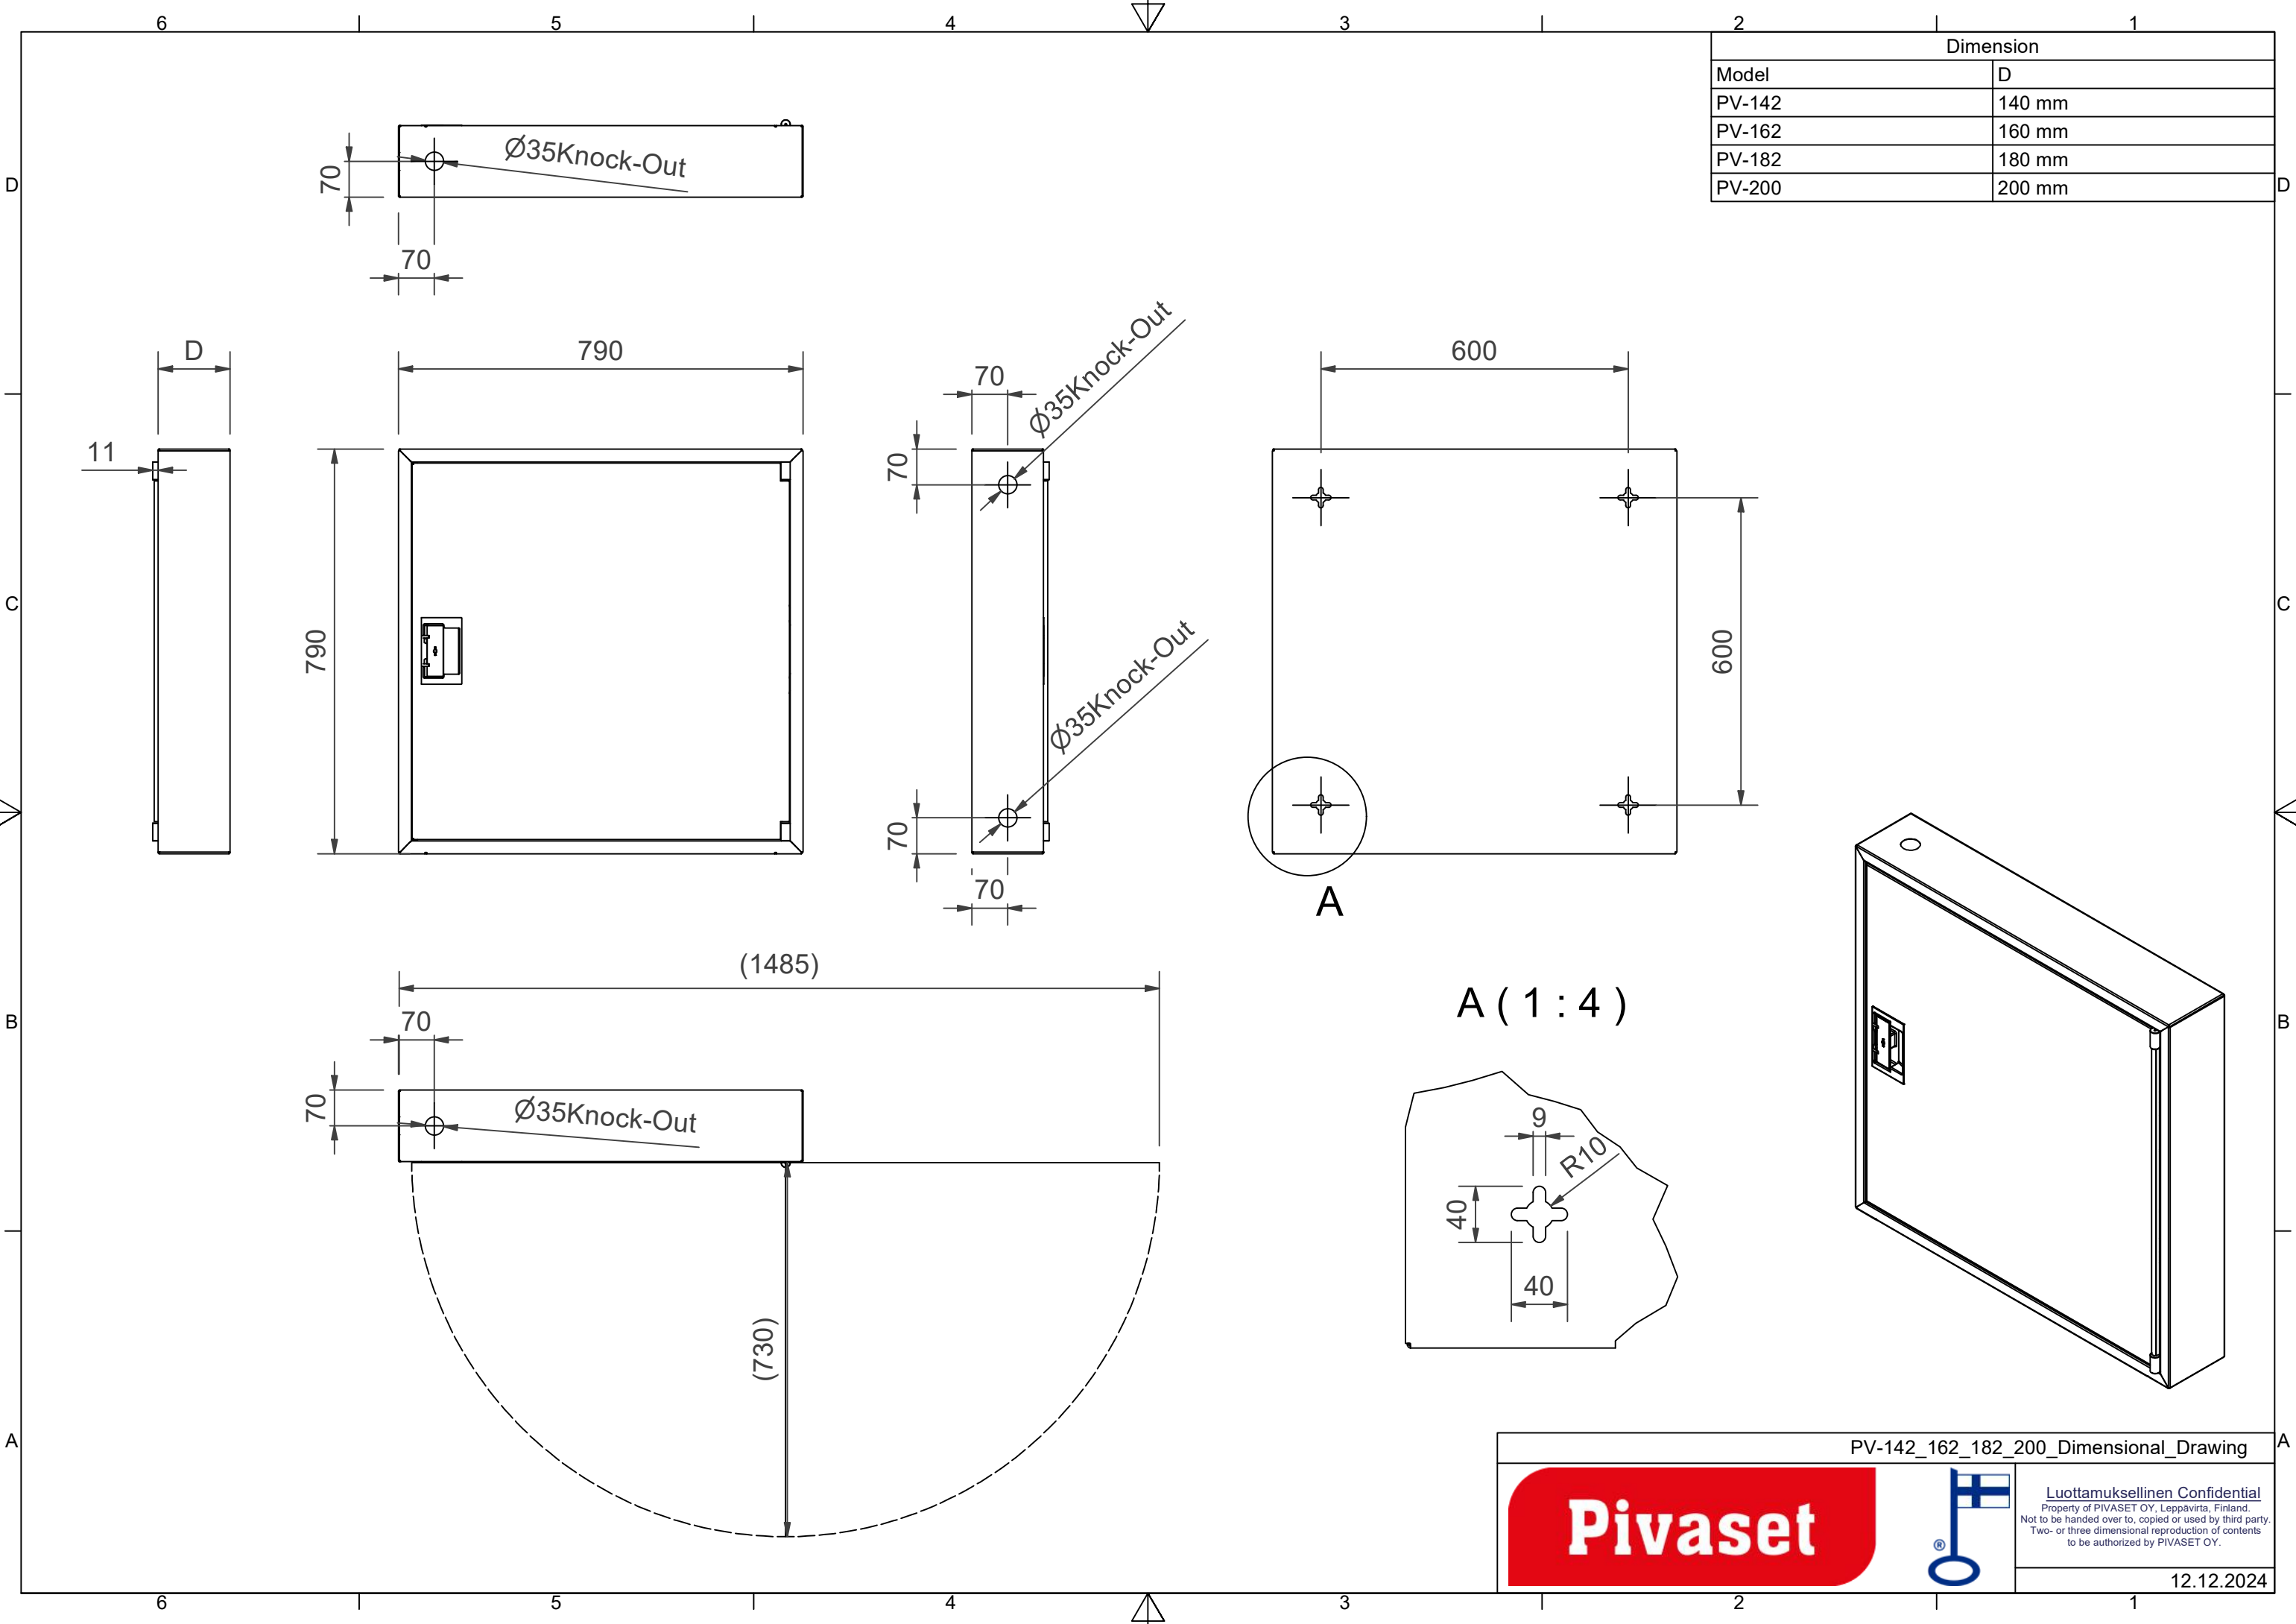

PV-142 19mm/30m punainen - Pikapalopostikaappi

PV-142 19mm/30m punainen - Pikapalopostikaappi

Kapea pikapaloposti soveltuu hyvin ahtaisiin paikkoihin, kuten esimerkiksi käytäville. Pintamallin kaappi voidaan kokonaan tai osittain upottaa haluttuun syvyyteen käyttämällä erillistä upotuskehystä. EN 671-1:2012 hyväksytty pikapalopostikaappi, jonka sisällä on punaiseksi maalattu pikapalopostikela. Pikapalopostikaapit valmistetaan 1,25 mm:n ja kelat 1 mm:n teräslevystä ja ovat epoksijauhemaalattut. Kaapeissa on aina hitsattu, rakennetta jäykistävä takaseinä ja ovet on vahvistettu. Ruuveilla säädettävät saranat ovat terästä. Ovessa on rikottavalla lukkosuojalla varustettu erikoislukko. Ovet aukeavat 180 astetta, joten oveen asennettu letkukela toimii esteettömästi. Kelojen keskiöt ovat erikoismessinkivalua ja ne on koeponnistettu. Palopostiletku on kevytletku, jossa on polyesterikudosvahvike. Sen käyttöpaine on 1.2 Mpa ja murtopaine 9 Mpa (+20C). Kevytletku on nimensä mukaisesti kevyt käsitellä mutta sitä ei suositella jatkuvaan pesukäyttöön kuluttaville lattiapinnoille. Kaikissa kaappimalleissa on jousella vahvistettu syöttöletku. Letkun-/suihkuputken pidike estää letkua jäämästä oven väliin. Pikapalopostit on varustettu suora-/sumusuihkuputkella ja 1 sulkuventtiilillä. Palopostikaapille on saatavilla upotuskehys, jonka avulla kaappi voidaan osittain upottaa haluttuun syvyyteen. Kaapit toimitetaan normaalisti oikeakätisenä. Vasenkätisen saa eri pyynnöstä. Kaappi on mahdollista muuttaa vasenkätiseksi myös jälkepäin.

Ominaisuudet

EN 671-1 / 2012 hyväksytty	kyllä
Letkun tyyppi	kevytletku
Väri	punainen (RAL 3020)
Letkun pituus (m)	30
Letkun halkaisija	19mm (3/4")
Korkeus (mm)	790
Leveys (mm)	790
Syvyys (mm)	140

Dimension	
Model	D
PV-142	140 mm
PV-162	160 mm
PV-182	180 mm
PV-200	200 mm