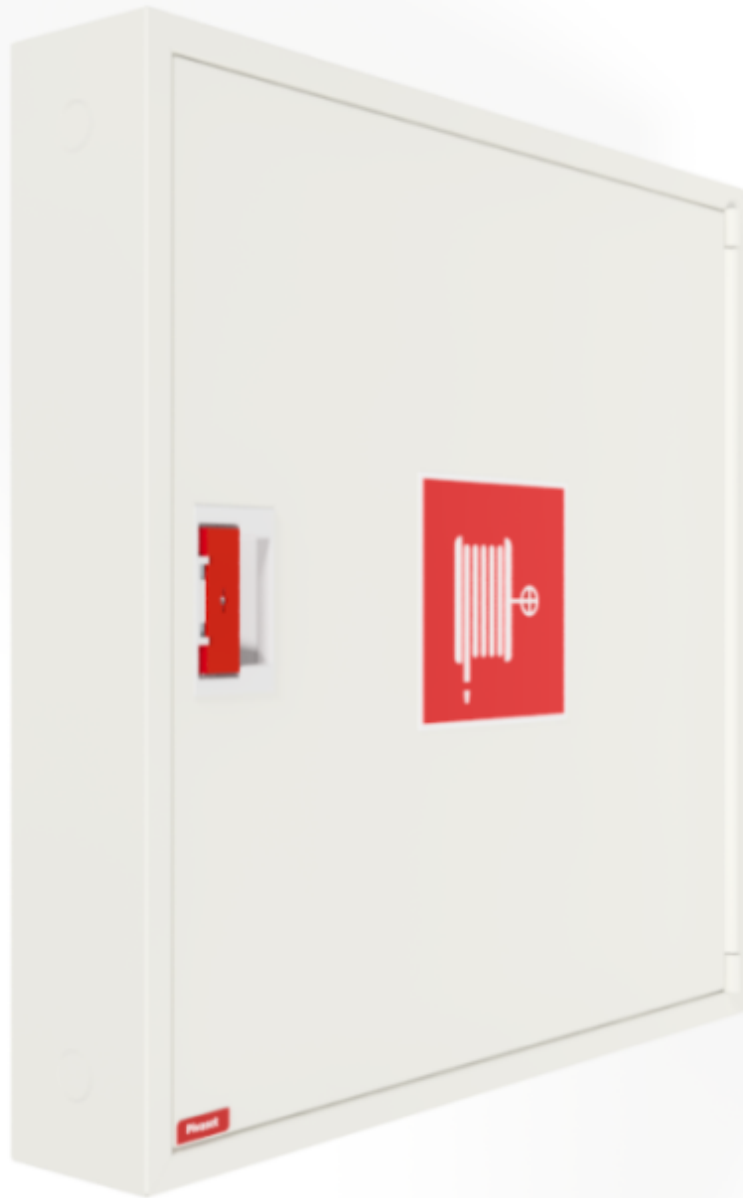

PV-142 19mm/30m valk. * - Pikapalopostikaappi

PV-142 19mm/30m valk. * - Pikapalopostikaappi

Kapea pikapaloposti soveltuu hyvin ahtaisiin paikkoihin, kuten esimerkiksi käytäville. Pintamallin kaappi voidaan kokonaan tai osittain upottaa haluttuun syvyyteen käyttämällä erillistä upotuskehystä. EN 671-1:2012 hyväksytty pikapalopostikaappi, jonka sisällä on punaiseksi maalattu pikapalopostikela. Pikapalopostikaapit valmistetaan 1,25 mm:n ja kelat 1 mm:n teräslevystä ja ovat epoksijauhemaalattut. Kaapeissa on aina hitsattu, rakennetta jäykistävä takaseinä ja ovet on vahvistettu. Ruuveilla säädettävät saranat ovat terästä. Oveissa on rikottavalla lukkosuojalla varustettu erikoislukko. Ovet aukeavat 180 astetta, joten oveen asennettu letkukela toimii esteettömästi. Kelojen keskiöt ovat erikoismessinkivalua ja ne on koeponnistettu. Palopostiletku on kevytletku, jossa on polyesterikudosvahvike. Sen käyttöpaine on 1.2 Mpa ja murtopaine 9 Mpa (+20C). Kevytletku on nimensä mukaisesti kevyt käsitellä mutta sitä ei suositella jatkuvaan pesukäyttöön kuluttaville lattiapinnoille. Kaikissa kaappimalleissa on jousella vahvistettu syöttöletku. Letkun-/suihkuputken pidike estää letkua jäämästä oven väliin. Pikapalopostit on varustettu suora-/sumusuihkuputkella ja 1 sulkuventtiilillä. Palopostikaapille on saatavilla upotuskehys, jonka avulla kaappi voidaan osittain upottaa haluttuun syvyyteen. Kaapit toimitetaan normaalisti oikeakätisenä. Vasenkätisen saa eri pyynnöstä. Kaappi on mahdollista muuttaa vasenkätiseksi myös jälkepäin.

Ominaisuudet

LVI-numero	2953305
EN 671-1 / 2012 hyväksytty	kyllä
Letkun tyyppi	kevytletku
Väri	Valkoinen (RAL 9016)
Letkun pituus (m)	30
Letkun halkaisija	19mm (3/4")
Korkeus (mm)	790
Leveys (mm)	790
Syvyys (mm)	140