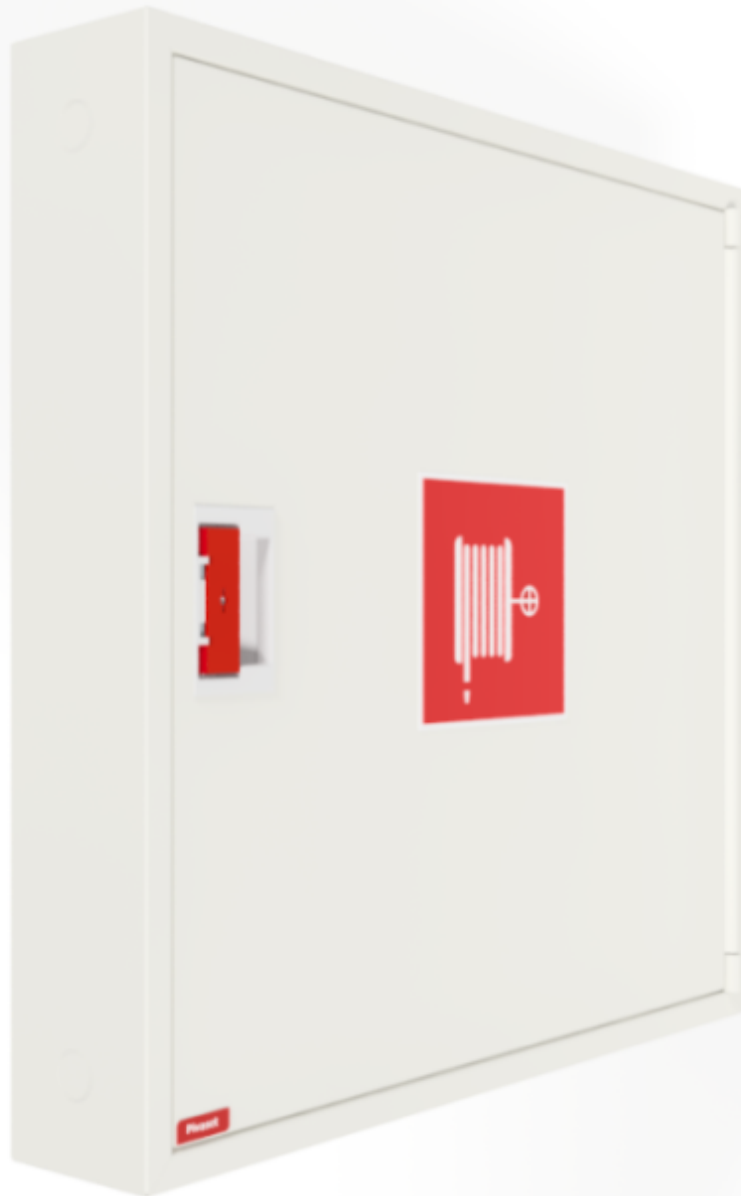

PV-142 19mm/30m valk. * - Pikapalopostikaappi

PV-142 19mm/30m valk. * - Pikapalopostikaappi

Kapea pikapaloposti soveltuu hyvin ahtaisiin paikkoihin, kuten esimerkiksi käytäville. Pintamallin kaappi voidaan kokonaan tai osittain upottaa haluttuun syvyyteen käyttämällä erillistä upotuskehystä. EN 671-1:2012 hyväksytty pikapalopostikaappi, jonka sisällä on punaiseksi maalattu pikapalopostikela. Pikapalopostikaapit valmistetaan 1,25 mm:n ja kelat 1 mm:n teräslevystä ja ovat epoksijauhemaalattut. Kaapeissa on aina hitsattu, rakennetta jäykistävä takaseinä ja ovet on vahvistettu. Ruuveilla säädettävät saranat ovat terästä. Oveissa on rikottavalla lukkosuojalla varustettu erikoislukko. Ovet aukeavat 180 astetta, joten oveen asennettu letkukela toimii esteettömästi. Kelojen keskiöt ovat erikoismessinkivalua ja ne on koeponnistettu. Palopostiletku on kevytletku, jossa on polyesterikudosvahvike. Sen käyttöpaine on 1.2 Mpa ja murtopaine 9 Mpa (+20C). Kevytletku on nimensä mukaisesti kevyt käsitellä mutta sitä ei suositella jatkuvaan pesukäyttöön kuluttaville lattiapinnoille. Kaikissa kaappimalleissa on jousella vahvistettu syöttöletku. Letkun-/suihkuputken pidike estää letkua jäämästä oven väliin. Pikapalopostit on varustettu suora-/sumusuihkuputkella ja 1 sulkuventtiilillä. Palopostikaapille on saatavilla upotuskehys, jonka avulla kaappi voidaan osittain upottaa haluttuun syvyyteen. Kaapit toimitetaan normaalisti oikeakätisenä. Vasenkätisen saa eri pyynnöstä. Kaappi on mahdollista muuttaa vasenkätiseksi myös jälkepäin.

Ominaisuudet

LVI-numero	2953305
EN 671-1 / 2012 hyväksytty	kyllä
Letkun tyyppi	kevytletku
Väri	Valkoinen (RAL 9016)
Letkun pituus (m)	30
Letkun halkaisija	19mm (3/4")
Korkeus (mm)	790
Leveys (mm)	790
Syvyys (mm)	140