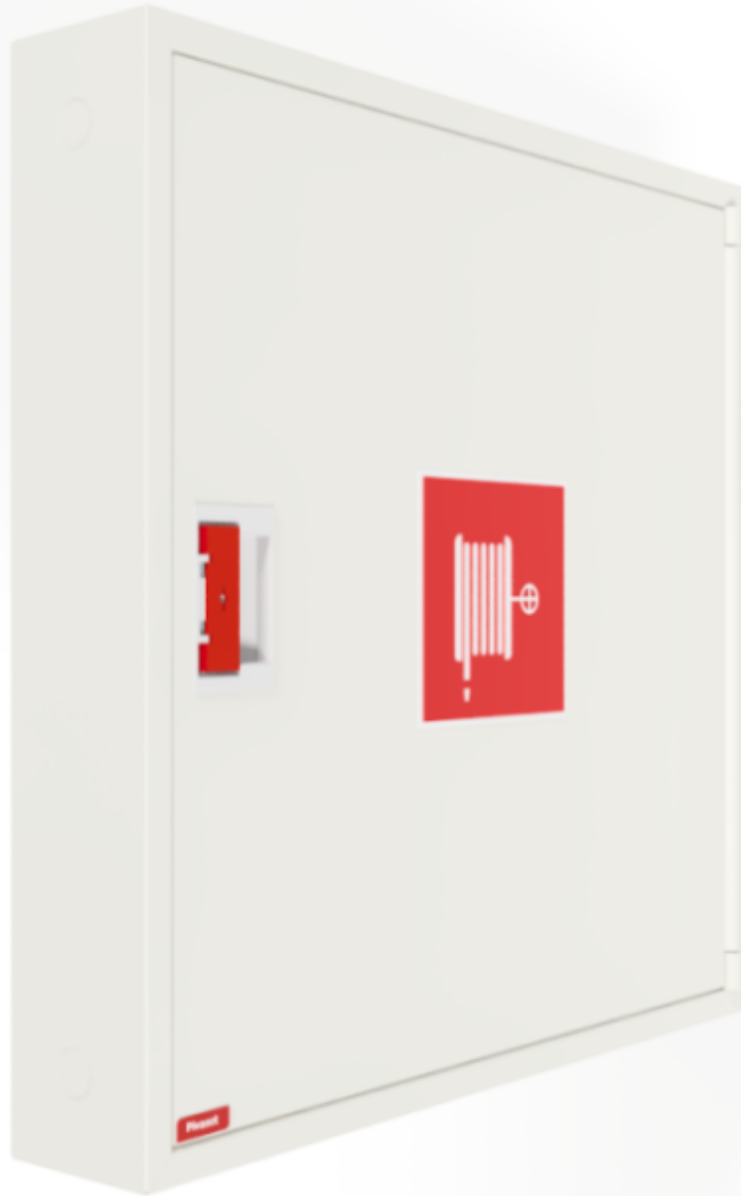

PV-142 25mm/20m valk. - Pikapalopostikaappi

PV-142 25mm/20m valk. - Pikapalopostikaappi

Kapea pikapaloposti soveltuu hyvin ahtaisiin paikkoihin, kuten esimerkiksi käytäville. Pintamallin kaappi voidaan kokonaan tai osittain upottaa haluttuun syvyyteen käyttämällä erillistä upotuskehystä. EN 671-1:2012 hyväksytty pikapalopostikaappi, jonka sisällä on punaiseksi maalattu pikapalopostikelä. Pikapalopostikaapit valmistetaan 1,25 mm:n ja kelat 1 mm:n teräslevystä ja ovat epoksijauhemaalattut. Kaapeissa on aina hitsattu, rakennetta jäykistävä takaseinä ja ovet on vahvistettu. Ruuveilla säädettävät saranat ovat terästä. Oveissa on rikottavalla lukkosuojalla varustettu erikoislukko. Ovet aukeavat 180 astetta, joten oveen asennettu letkukela toimii esteettömästi. Kelojen keskiöt ovat erikoismessinkivalua ja ne on koeponnistettu. Palopostiletku on kevytletku, jossa on polyesterikudosvahvike. Sen käyttöpaine on 1.2 Mpa ja murtopaine 9 Mpa (+20C). Kevytletku on nimensä mukaisesti kevyt käsitellä mutta sitä ei suositella jatkuvaan pesukäyttöön kuluttaville lattiapinnoille. Kaikissa kaappimalleissa on jousella vahvistettu syöttöletku. Letkun-/suihkuputken pidike estää letkua jäämästä oven väliin. Pikapalopostit on varustettu suora-/sumusuihkuputkella ja 1 sulkuventtiilillä. Palopostikaapille on saatavilla upotuskehys, jonka avulla kaappi voidaan osittain upottaa haluttuun syvyyteen. Kaapit toimitetaan normaalisti oikeakätisenä. Vasenkätisen saa eri pyynnöstä. Kaappi on mahdollista muuttaa vasenkätiseksi myös jälkepäin.

Ominaisuudet

LVI-numero	2953307
EN 671-1 / 2012 hyväksytty	kyllä
Letkun tyyppi	kevytletku
Väri	Valkoinen (RAL 9016)
Letkun pituus (m)	20
Letkun halkaisija	25mm (1")
Korkeus (mm)	790
Leveys (mm)	790
Syvyys (mm)	140