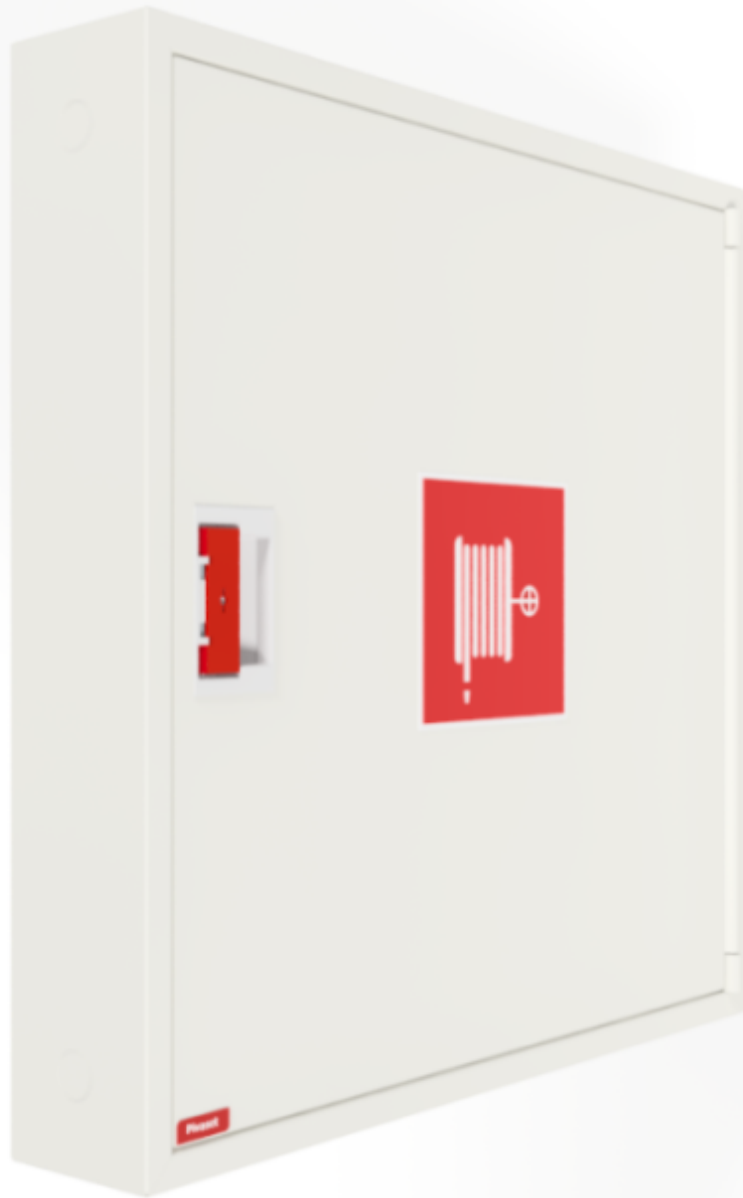

PV-142 25mm/20m valk. - Pikapalopostikaappi

PV-142 25mm/20m valk. - Pikapalopostikaappi

Kapea pikapaloposti soveltuu hyvin ahtaisiin paikkoihin, kuten esimerkiksi käytäville. Pintamallin kaappi voidaan kokonaan tai osittain upottaa haluttuun syvyyteen käyttämällä erillistä upotuskehystä. EN 671-1:2012 hyväksytty pikapalopostikaappi, jonka sisällä on punaiseksi maalattu pikapalopostikela. Pikapalopostikaapit valmistetaan 1,25 mm:n ja kelat 1 mm:n teräslevystä ja ovat epoksijauhemaalattut. Kaapeissa on aina hitsattu, rakennetta jäykistävä takaseinä ja ovet on vahvistettu. Ruuveilla säädettävät saranat ovat terästä. Oveissa on rikottavalla lukkosuojalla varustettu erikoislukko. Ovet aukeavat 180 astetta, joten oveen asennettu letkukela toimii esteettömästi. Kelojen keskiöt ovat erikoismessinkivalua ja ne on koeponnistettu. Palopostiletku on kevytletku, jossa on polyesterikudosvahvike. Sen käyttöpaine on 1.2 Mpa ja murtopaine 9 Mpa (+20C). Kevytletku on nimensä mukaisesti kevyt käsitellä mutta sitä ei suositella jatkuvaan pesukäyttöön kuluttaville lattiapinnoille. Kaikissa kaappimalleissa on jousella vahvistettu syöttöletku. Letkun-/suihkuputken pidike estää letkua jäämästä oven väliin. Pikapalopostit on varustettu suora-/sumusuihkuputkella ja 1 sulkuventtiilillä. Palopostikaapille on saatavilla upotuskehys, jonka avulla kaappi voidaan osittain upottaa haluttuun syvyyteen. Kaapit toimitetaan normaalisti oikeakätisenä. Vasenkätisen saa eri pyynnöstä. Kaappi on mahdollista muuttaa vasenkätiseksi myös jälkeinpäin.

Ominaisuudet

LVI-numero	2953307
EN 671-1 / 2012 hyväksytty	kyllä
Letkun tyyppi	kevytletku
Väri	Valkoinen (RAL 9016)
Letkun pituus (m)	20
Letkun halkaisija	25mm (1")
Korkeus (mm)	790
Leveys (mm)	790
Syvyys (mm)	1Syvyys (mm)