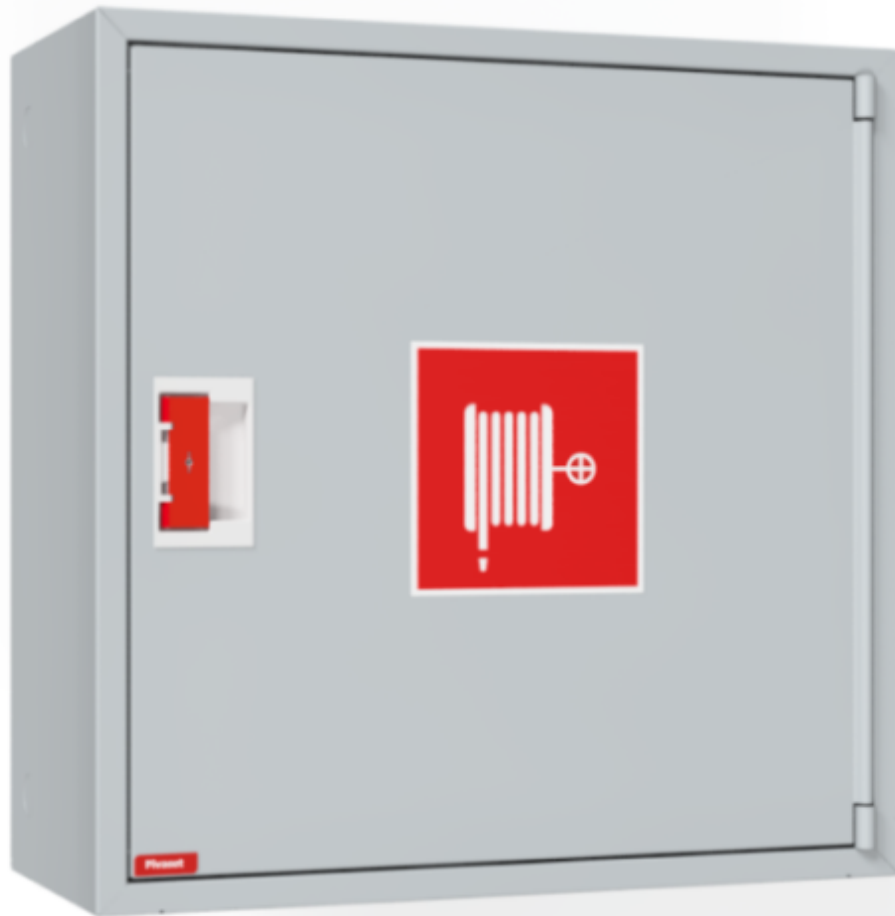

PV-10 19mm/25m harmaa 245mm syvä - Pikapalopostikaappi

PV-10 19mm/25m harmaa 245mm syvä - Pikapalopostikaappi

EN 671-1:2012 hyväksytty pikapalopostikaappi, jonka sisällä on pikapalopostikela. Suunniteltu asennettavaksi sisätiloihin pinta-asenteisena tai upotettuna erikseen myytävän upotuskehyyksen avulla. Pikapalopostikaapit valmistetaan 1,25 mm:n ja kelat 1 mm:n teräslevystä ja ovat epoksijauhemaalattut. Kaapeissa on aina hitsattu, rakennetta jäykistävä takaseinä ja ovet on vahvistettu. Ruuveilla säädettävät saranat ovat terästä. Oveissa on rikottavalla lukkosuojalla varustettu erikoislukko. Ovet aukeavat 180 astetta, joten oveen asennettu letkukela toimii esteettömästi. Kelojen keskiöt ovat erikoismessinkivalua ja ne on koeponnistettu. Palopostiletku on kevytletku, jossa on polyesterikudosvahvike. Sen käyttöpaine on 1.2 Mpa ja murtopaine 9 Mpa (+20C). Kevytletku on nimensä mukaisesti kevyt käsitellä mutta sitä ei suositella jatkuvaan pesukäyttöön kuluttaville lattiapinnoille. Kaikissa kaappimalleissa on jousella vahvistettu syöttöletku. Letkun-/suihkuputken pidike estää letkua jäämästä oven väliin. Pikapalopostit on varustettu suora-/sumusuihkuputkella ja 1 sulkuventtiilillä. Palopostikaapille on saatavilla upotuskehys, jonka avulla kaappi voidaan osittain upottaa haluttuun syvyyteen. Kaapit toimitetaan normaalisti oikeakätisenä. Vasenkätisen saa eri pyynnöstä. Kaappi on mahdollista muuttaa vasenkätiseksi myös jälkepäin.

Ominaisuudet

EN 671-1 / 2012 hyväksytty	kyllä
Letkun tyyppi	kevytletku
Väri	Harmaa (RAL 7040)
Letkun pituus (m)	25
Letkun halkaisija	19mm (3/4")
Korkeus (mm)	690
Leveys (mm)	690
Syvyys (mm)	245