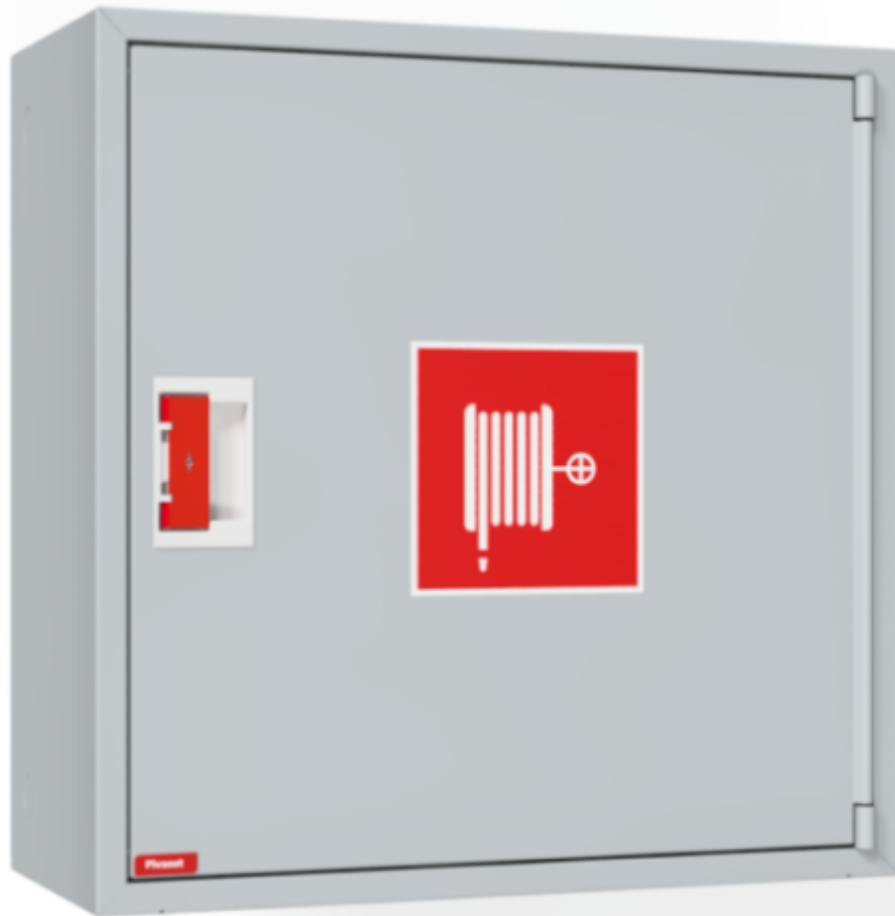

PV-10 19mm/25m harmaa 245mm syvä - Pikapalopostikaappi

PV-10 19mm/25m harmaa 245mm syvä - Pikapalopostikaappi

EN 671-1:2012 hyväksytty pikapalopostikaappi, jonka sisällä on pikapalopostikela. Suunniteltu asennettavaksi sisätiloihin pinta-asenteisena tai upotettuna erikseen myytävän upotuskehyyksen avulla. Pikapalopostikaapit valmistetaan 1,25 mm:n ja kelat 1 mm:n teräslevystä ja ovat epoksijauhemaalattut. Kaapeissa on aina hitsattu, rakennetta jäykistävä takaseinä ja ovet on vahvistettu. Ruuveilla säädettävät saranat ovat terästä. Oveissa on rikottavalla lukkosuojalla varustettu erikoislukko. Ovet aukeavat 180 astetta, joten oveen asennettu letkukela toimii esteettömästi. Kelojen keskiöt ovat erikoismessinkivalua ja ne on koeponnistettu. Palopostiletku on kevytletku, jossa on polyesterikudosvahvike. Sen käyttöpaine on 1.2 Mpa ja murtopaine 9 Mpa (+20C). Kevytletku on nimensä mukaisesti kevyt käsitellä mutta sitä ei suositella jatkuvaan pesukäyttöön kuluttaville lattiapinnoille. Kaikissa kaappimalleissa on jousella vahvistettu syöttöletku. Letkun-/suihkuputken pidike estää letkua jäämästä oven väliin. Pikapalopostit on varustettu suora-/sumusuihkuputkella ja 1 sulkuventtiilillä. Palopostikaapille on saatavilla upotuskehys, jonka avulla kaappi voidaan osittain upottaa haluttuun syvyyteen. Kaapit toimitetaan normaalisti oikeakätisenä. Vasenkätisen saa eri pyynnöstä. Kaappi on mahdollista muuttaa vasenkätiseksi myös jälkepäin.

Ominaisuudet

EN 671-1 / 2012 hyväksytty	kyllä
Letkun tyyppi	kevytletku
Väri	Harmaa (RAL 7040)
Letkun pituus (m)	25
Letkun halkaisija	19mm (3/4")
Korkeus (mm)	690
Leveys (mm)	690
Syvyys (mm)	245

PV-10_Dimensional_Drawing