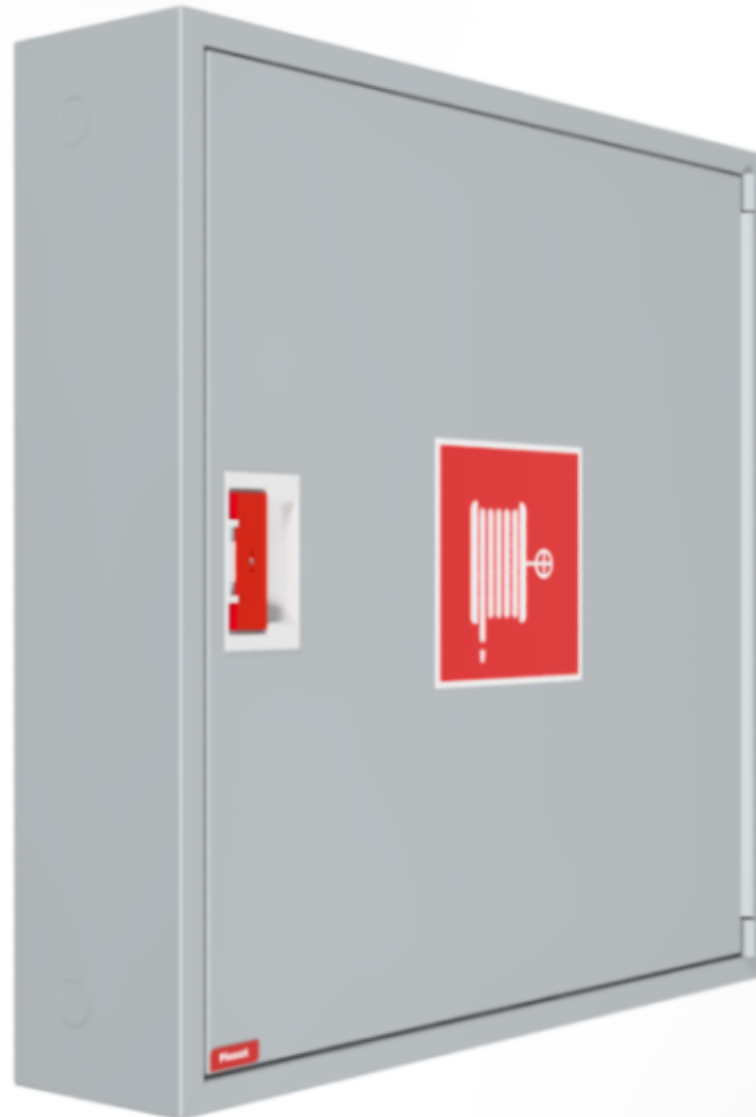

PV-182 25mm/30m harmaa - Pikapalopostikaappi

PV-182 25mm/30m harmaa - Pikapalopostikaappi

Kapea pikapaloposti soveltuu hyvin ahtaisiin paikkoihin, kuten esimerkiksi käytäville. Pintamallin kaappi voidaan kokonaan tai osittain upottaa haluttuun syvyyteen käyttämällä erillistä upotuskehystä. EN 671-1:2012 hyväksytty pikapalopostikaappi, jonka sisällä on punaiseksi maalattu pikapalopostikelä. Pikapalopostikaapit valmistetaan 1,25 mm:n ja kelat 1 mm:n teräslevystä ja ovat epoksijauhemaalatut. Kaapeissa on aina hitsattu, rakennetta jäykistävä takaseinä ja ovet on vahvistettu. Ruuveilla säädettävät saranat ovat terästä. Oveissa on rikottavalla lukkosuojalla varustettu erikoislukko. Ovet aukeavat 180 astetta, joten oveen asennettu letkukela toimii esteettömästi. Kelojen keskiöt ovat erikoismessinkivalua ja ne on koeponnistettu. Palopostiletku on kevytletku, jossa on polyesterikudosvahvike. Sen käyttöpaine on 1.2 Mpa ja murtopaine 9 Mpa (+20C). Kevytletku on nimensä mukaisesti kevyt käsitellä mutta sitä ei suositella jatkuvaan pesukäyttöön kuluttaville lattiapinnoille. Kaikissa kaappimalleissa on jousella vahvistettu syöttöletku. Letkun-/suihkuputken pidike estää letkua jäämästä oven väliin. Pikapalopostit on varustettu suora-/sumusuihkuputkella ja 1 sulkuventtiilillä. Palopostikaapille on saatavilla upotuskehys, jonka avulla kaappi voidaan osittain upottaa haluttuun syvyyteen. Kaapit toimitetaan normaalisti oikeakätisenä. Vasenkätisen saa eri pyynnöstä. Kaappi on mahdollista muuttaa vasenkätiseksi myös jälkeenpäin.

Ominaisuudet

LVI-numero	2953330
EN 671-1 / 2012 hyväksytty	kyllä
Letkun tyyppi	kevytletku
Väri	Harmaa (RAL 7040)
Letkun pituus (m)	30
Letkun halkaisija	25mm (1")
Korkeus (mm)	790
Leveys (mm)	790
Syvyys (mm)	180