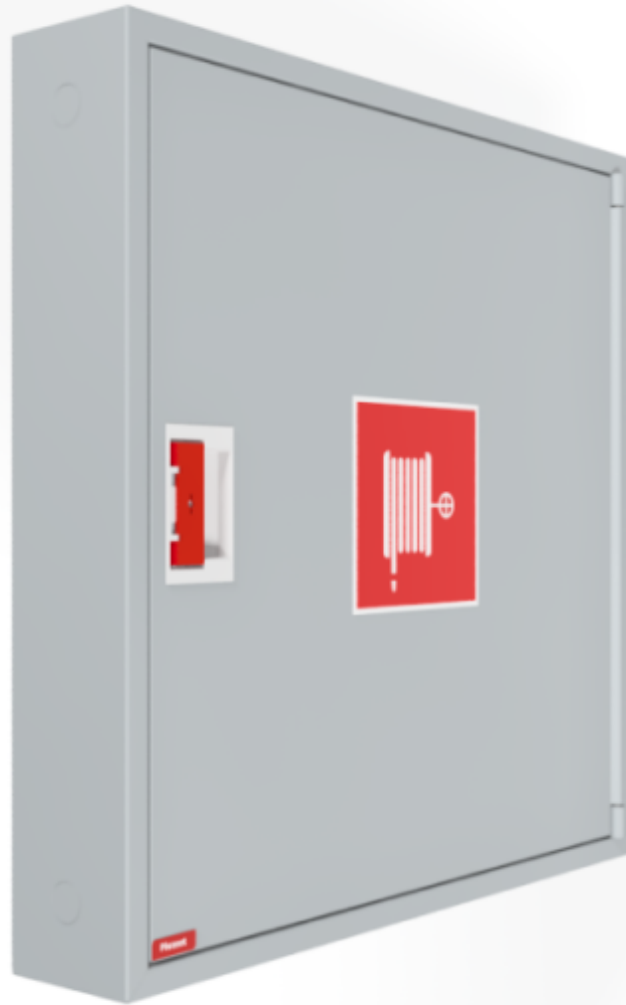

PV-142 19mm/25m harmaa - Pikapalopostikaappi

PV-142 19mm/25m harmaa - Pikapalopostikaappi

Kapea pikapaloposti soveltuu hyvin ahtaisiin paikkoihin, kuten esimerkiksi käytäville. Pintamallin kaappi voidaan kokonaan tai osittain upottaa haluttuun syvyyteen käyttämällä erillistä upotuskehystä. EN 671-1:2012 hyväksytty pikapalopostikaappi, jonka sisällä on punaiseksi maalattu pikapalopostikela. Pikapalopostikaapit valmistetaan 1,25 mm:n ja kelat 1 mm:n teräslevystä ja ovat epoksijauhemaalatut. Kaapeissa on aina hitsattu, rakennetta jäykistävä takaseinä ja ovet on vahvistettu. Ruuveilla säädettävät saranat ovat terästä. Oveissa on rikottavalla lukkosuojalla varustettu erikoislukko. Ovet aukeavat 180 astetta, joten oveen asennettu letkukela toimii esteettömästi. Kelojen keskiöt ovat erikoismessinkivalua ja ne on koeponnistettu. Palopostiletku on kevytletku, jossa on polyesterikudosvahvike. Sen käyttöpaine on 1.2 Mpa ja murtopaine 9 Mpa (+20C). Kevytletku on nimensä mukaisesti kevyt käsitellä mutta sitä ei suositella jatkuvaan pesukäyttöön kuluttaville lattiapinnoille. Kaikissa kaappimalleissa on jousella vahvistettu syöttöletku. Letkun-/suihkuputken pidike estää letkua jäämästä oven väliin. Pikapalopostit on varustettu suora-/sumusuihkuputkella ja 1 sulkuventtiilillä. Palopostikaapille on saatavilla upotuskehys, jonka avulla kaappi voidaan osittain upottaa haluttuun syvyyteen. Kaapit toimitetaan normaalisti oikeakätisenä. Vasenkätisen saa eri pyynnöstä. Kaappi on mahdollista muuttaa vasenkätiseksi myös jälkepäin.

Ominaisuudet

LVI-numero	2953376
EN 671-1 / 2012 hyväksytty	kyllä
Letkun tyyppi	kevytletku
Väri	Harmaa (RAL 7040)
Letkun pituus (m)	25
Letkun halkaisija	19mm (3/4")
Korkeus (mm)	790
Leveys (mm)	790
Syvyys (mm)	1Syvyys (mm)