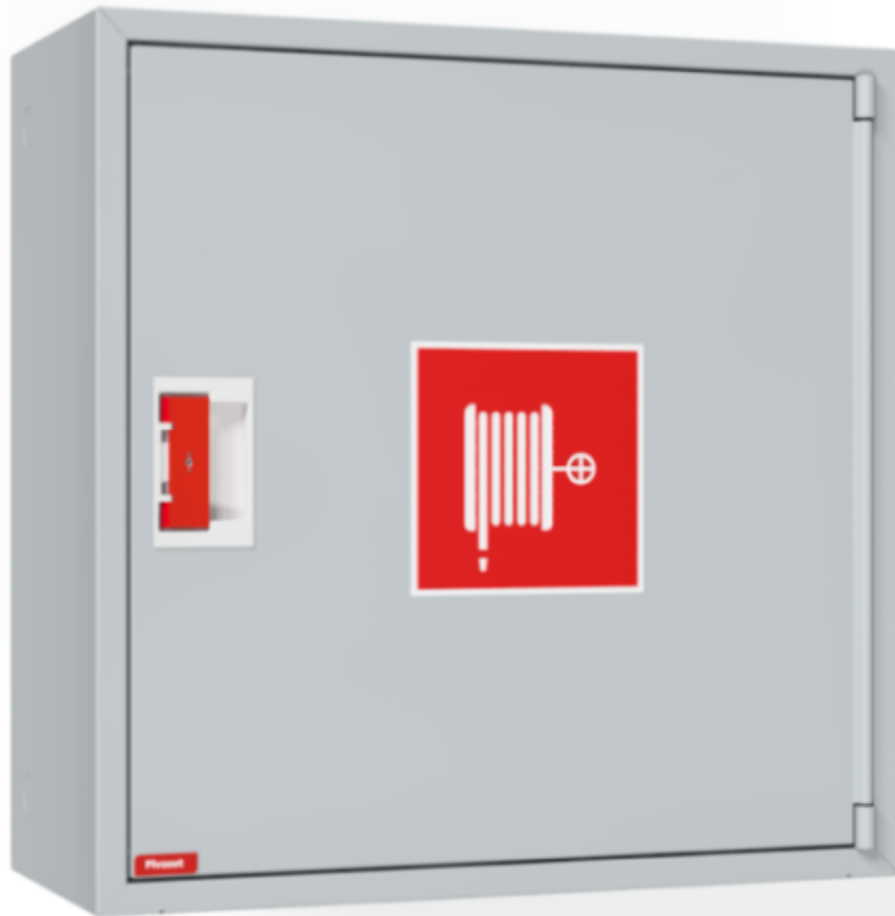

PV-10 19mm/30m harmaa 245mm syvä - Pikapalopostikaappi

PV-10 19mm/30m harmaa 245mm syvä - Pikapalopostikaappi

EN 671-1:2012 hyväksytty pikapalopostikaappi, jonka sisällä on pikapalopostikela. Suunniteltu asennettavaksi sisätiloihin pinta-asenteisena tai upotettuna erikseen myytävän upotuskehyyksen avulla. Pikapalopostikaapit valmistetaan 1,25 mm:n ja kelat 1 mm:n teräslevystä ja ovat epoksijauhemaalattut. Kaapeissa on aina hitsattu, rakennetta jäykistävä takaseinä ja ovet on vahvistettu. Ruuveilla säädettävät saranat ovat terästä. Oveissa on rikottavalla lukkosuojalla varustettu erikoislukko. Ovet aukeavat 180 astetta, joten oveen asennettu letkukela toimii esteettömästi. Kelojen keskiöt ovat erikoismessinkivalua ja ne on koeponnistettu. Palopostiletku on kevytletku, jossa on polyesterikudosvahvike. Sen käyttöpaine on 1.2 Mpa ja murtopaine 9 Mpa (+20C). Kevytletku on nimensä mukaisesti kevyt käsitellä mutta sitä ei suositella jatkuvaan pesukäyttöön kuluttaville lattiapinnoille. Kaikissa kaappimalleissa on jousella vahvistettu syöttöletku. Letkun-/suihkuputken pidike estää letkua jäämästä oven väliin. Pikapalopostit on varustettu suora-/sumusuihkuputkella ja 1 sulkuventtiilillä. Palopostikaapille on saatavilla upotuskehys, jonka avulla kaappi voidaan osittain upottaa haluttuun syvyyteen. Kaapit toimitetaan normaalisti oikeakätisenä. Vasenkätisen saa eri pyynnöstä. Kaappi on mahdollista muuttaa vasenkätiseksi myös jälkepäin.

Ominaisuudet

EN 671-1 / 2012 hyväksytty	kyllä
Letkun tyyppi	kevytletku
Väri	Harmaa (RAL 7040)
Letkun pituus (m)	30
Letkun halkaisija	19mm (3/4")
Korkeus (mm)	690
Leveys (mm)	690
Syvyys (mm)	245