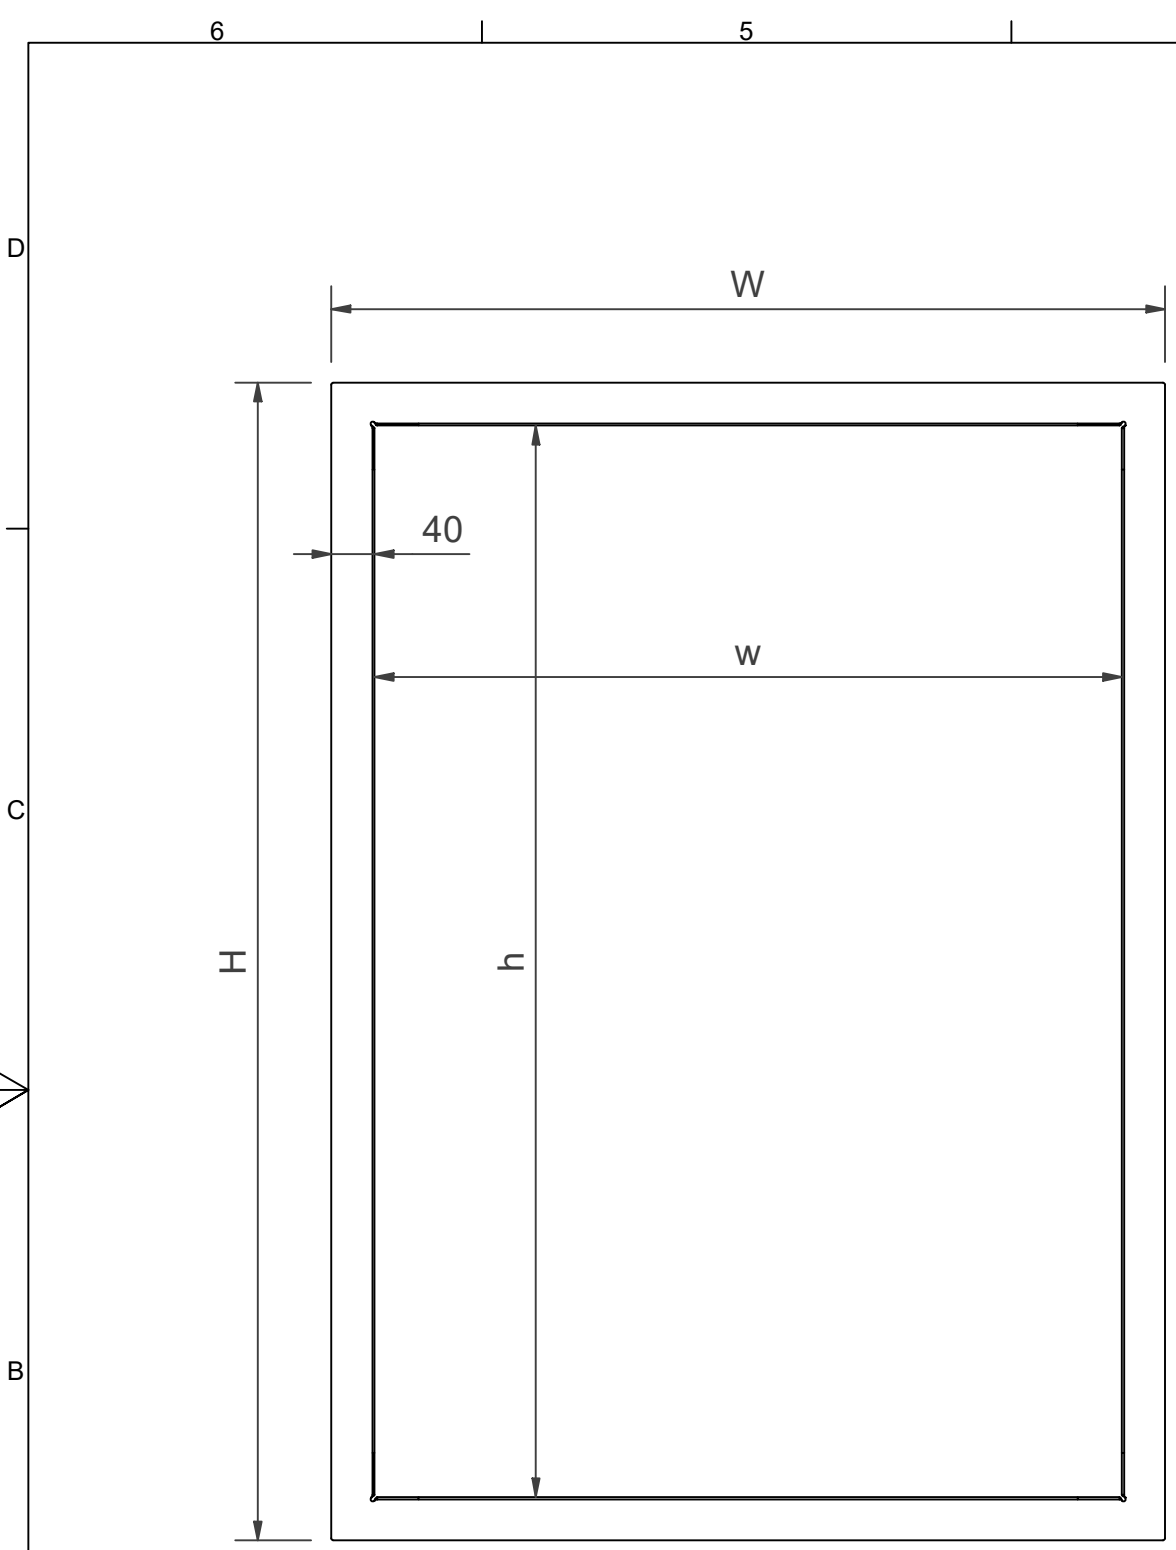

Upotuskehys 300x700x40 pun. -

Upotuskehys 300x700x40 pun. -

L-mallinen upotuskehys. Kaappi voidaan upottaa kehyksen avulla joko kokonaan tai osittain.

Ominaisuudet

| | |
|--------------|---------------------|
| Väri | punainen (RAL 3020) |
| Korkeus (mm) | 700 |
| Leveys (mm) | 300 |
| Syvyys (mm) | 40 |

| Flush_Mounting_Frame | Dimension | | | | |
|---------------------------|-----------|---------|--------|---------|-------|
| | H | W | h | w | D |
| PV-102-202 | 772 mm | 1072 mm | 692 mm | 992 mm | 40 mm |
| PV-5-6 | 732 mm | 382 mm | 652 mm | 302 mm | 40 mm |
| PV-5-CO2 | 832 mm | 382 mm | 752 mm | 302 mm | 40 mm |
| PV-5-12 | 772 mm | 382 mm | 692 mm | 302 mm | 40 mm |
| LJH-48 | 872 mm | 477 mm | 792 mm | 397 mm | 40 mm |
| PV-112-212 | 872 mm | 1232 mm | 792 mm | 1152 mm | 40 mm |
| PV-7 | 382 mm | 382 mm | 302 mm | 302 mm | 40 mm |
| PV-9 | 632 mm | 632 mm | 552 mm | 552 mm | 40 mm |
| PV-34 | 782 mm | 382 mm | 702 mm | 302 mm | 40 mm |
| PV-142, 162, 182, 11, 200 | 872 mm | 872 mm | 792 mm | 792 mm | 40 mm |
| PV-302 | 1072 mm | 382 mm | 992 mm | 302 mm | 40 mm |
| PV-10 | 772 mm | 772 mm | 692 mm | 692 mm | 40 mm |
| PV-134 | 872 mm | 872 mm | 792 mm | 792 mm | 60 mm |