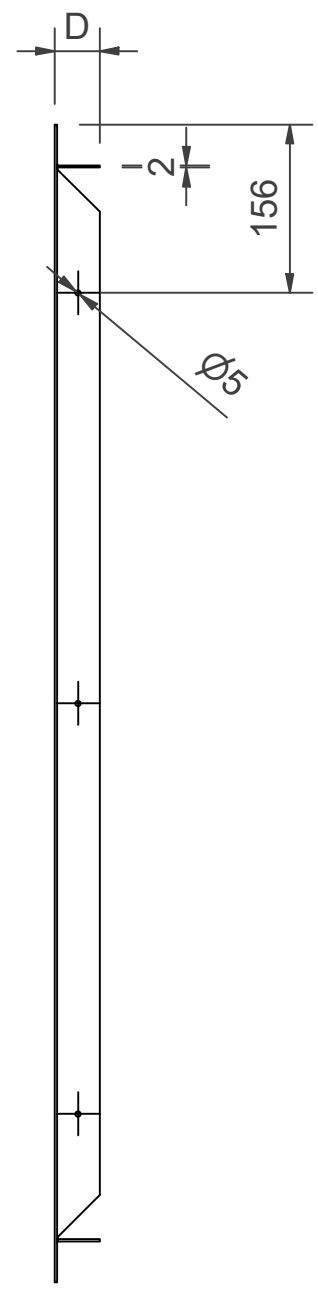

Upotuskehys 300x700x40 pun. -

Upotuskehys 300x700x40 pun. -

L-mallinen upotuskehys. Kaappi voidaan upottaa kehyksen avulla joko kokonaan tai osittain.

Ominaisuudet

| | |
|--------------|---------------------|
| Väri | punainen (RAL 3020) |
| Korkeus (mm) | 700 |
| Leveys (mm) | 300 |
| Syvyys (mm) | 40 |

| Flush_Mounting_Frame | Dimension | | | | |
|---------------------------|-----------|---------|--------|---------|-------|
| | H | W | h | w | D |
| PV-102-202 | 772 mm | 1072 mm | 692 mm | 992 mm | 40 mm |
| PV-5-6 | 732 mm | 382 mm | 652 mm | 302 mm | 40 mm |
| PV-5-CO2 | 832 mm | 382 mm | 752 mm | 302 mm | 40 mm |
| PV-5-12 | 772 mm | 382 mm | 692 mm | 302 mm | 40 mm |
| LJH-48 | 872 mm | 477 mm | 792 mm | 397 mm | 40 mm |
| PV-112-212 | 872 mm | 1232 mm | 792 mm | 1152 mm | 40 mm |
| PV-7 | 382 mm | 382 mm | 302 mm | 302 mm | 40 mm |
| PV-9 | 632 mm | 632 mm | 552 mm | 552 mm | 40 mm |
| PV-34 | 782 mm | 382 mm | 702 mm | 302 mm | 40 mm |
| PV-142, 162, 182, 11, 200 | 872 mm | 872 mm | 792 mm | 792 mm | 40 mm |
| PV-302 | 1072 mm | 382 mm | 992 mm | 302 mm | 40 mm |
| PV-10 | 772 mm | 772 mm | 692 mm | 692 mm | 40 mm |
| PV-134 | 872 mm | 872 mm | 792 mm | 792 mm | 60 mm |