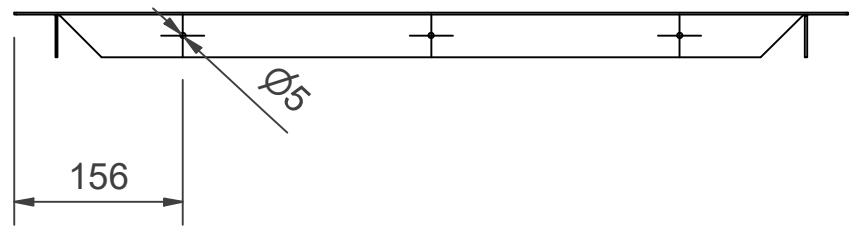

Upotuskehys 300x700x40 pun. -

Upotuskehys 300x700x40 pun. -

L-mallinen upotuskehys. Kaappi voidaan upottaa kehyksen avulla joko kokonaan tai osittain.

Ominaisuudet

| | |
|--------------|---------------------|
| Väri | punainen (RAL 3020) |
| Korkeus (mm) | 700 |
| Leveys (mm) | 300 |
| Syvyys (mm) | 40 |

| Flush_Mounting_Frame | Dimension | | | | |
|---------------------------|-----------|---------|--------|---------|-------|
| | H | W | h | w | D |
| PV-102-202 | 772 mm | 1072 mm | 692 mm | 992 mm | 40 mm |
| PV-5-6 | 732 mm | 382 mm | 652 mm | 302 mm | 40 mm |
| PV-5-CO2 | 832 mm | 382 mm | 752 mm | 302 mm | 40 mm |
| PV-5-12 | 772 mm | 382 mm | 692 mm | 302 mm | 40 mm |
| LJH-48 | 872 mm | 477 mm | 792 mm | 397 mm | 40 mm |
| PV-112-212 | 872 mm | 1232 mm | 792 mm | 1152 mm | 40 mm |
| PV-7 | 382 mm | 382 mm | 302 mm | 302 mm | 40 mm |
| PV-9 | 632 mm | 632 mm | 552 mm | 552 mm | 40 mm |
| PV-34 | 782 mm | 382 mm | 702 mm | 302 mm | 40 mm |
| PV-142, 162, 182, 11, 200 | 872 mm | 872 mm | 792 mm | 792 mm | 40 mm |
| PV-302 | 1072 mm | 382 mm | 992 mm | 302 mm | 40 mm |
| PV-10 | 772 mm | 772 mm | 692 mm | 692 mm | 40 mm |
| PV-134 | 872 mm | 872 mm | 792 mm | 792 mm | 60 mm |