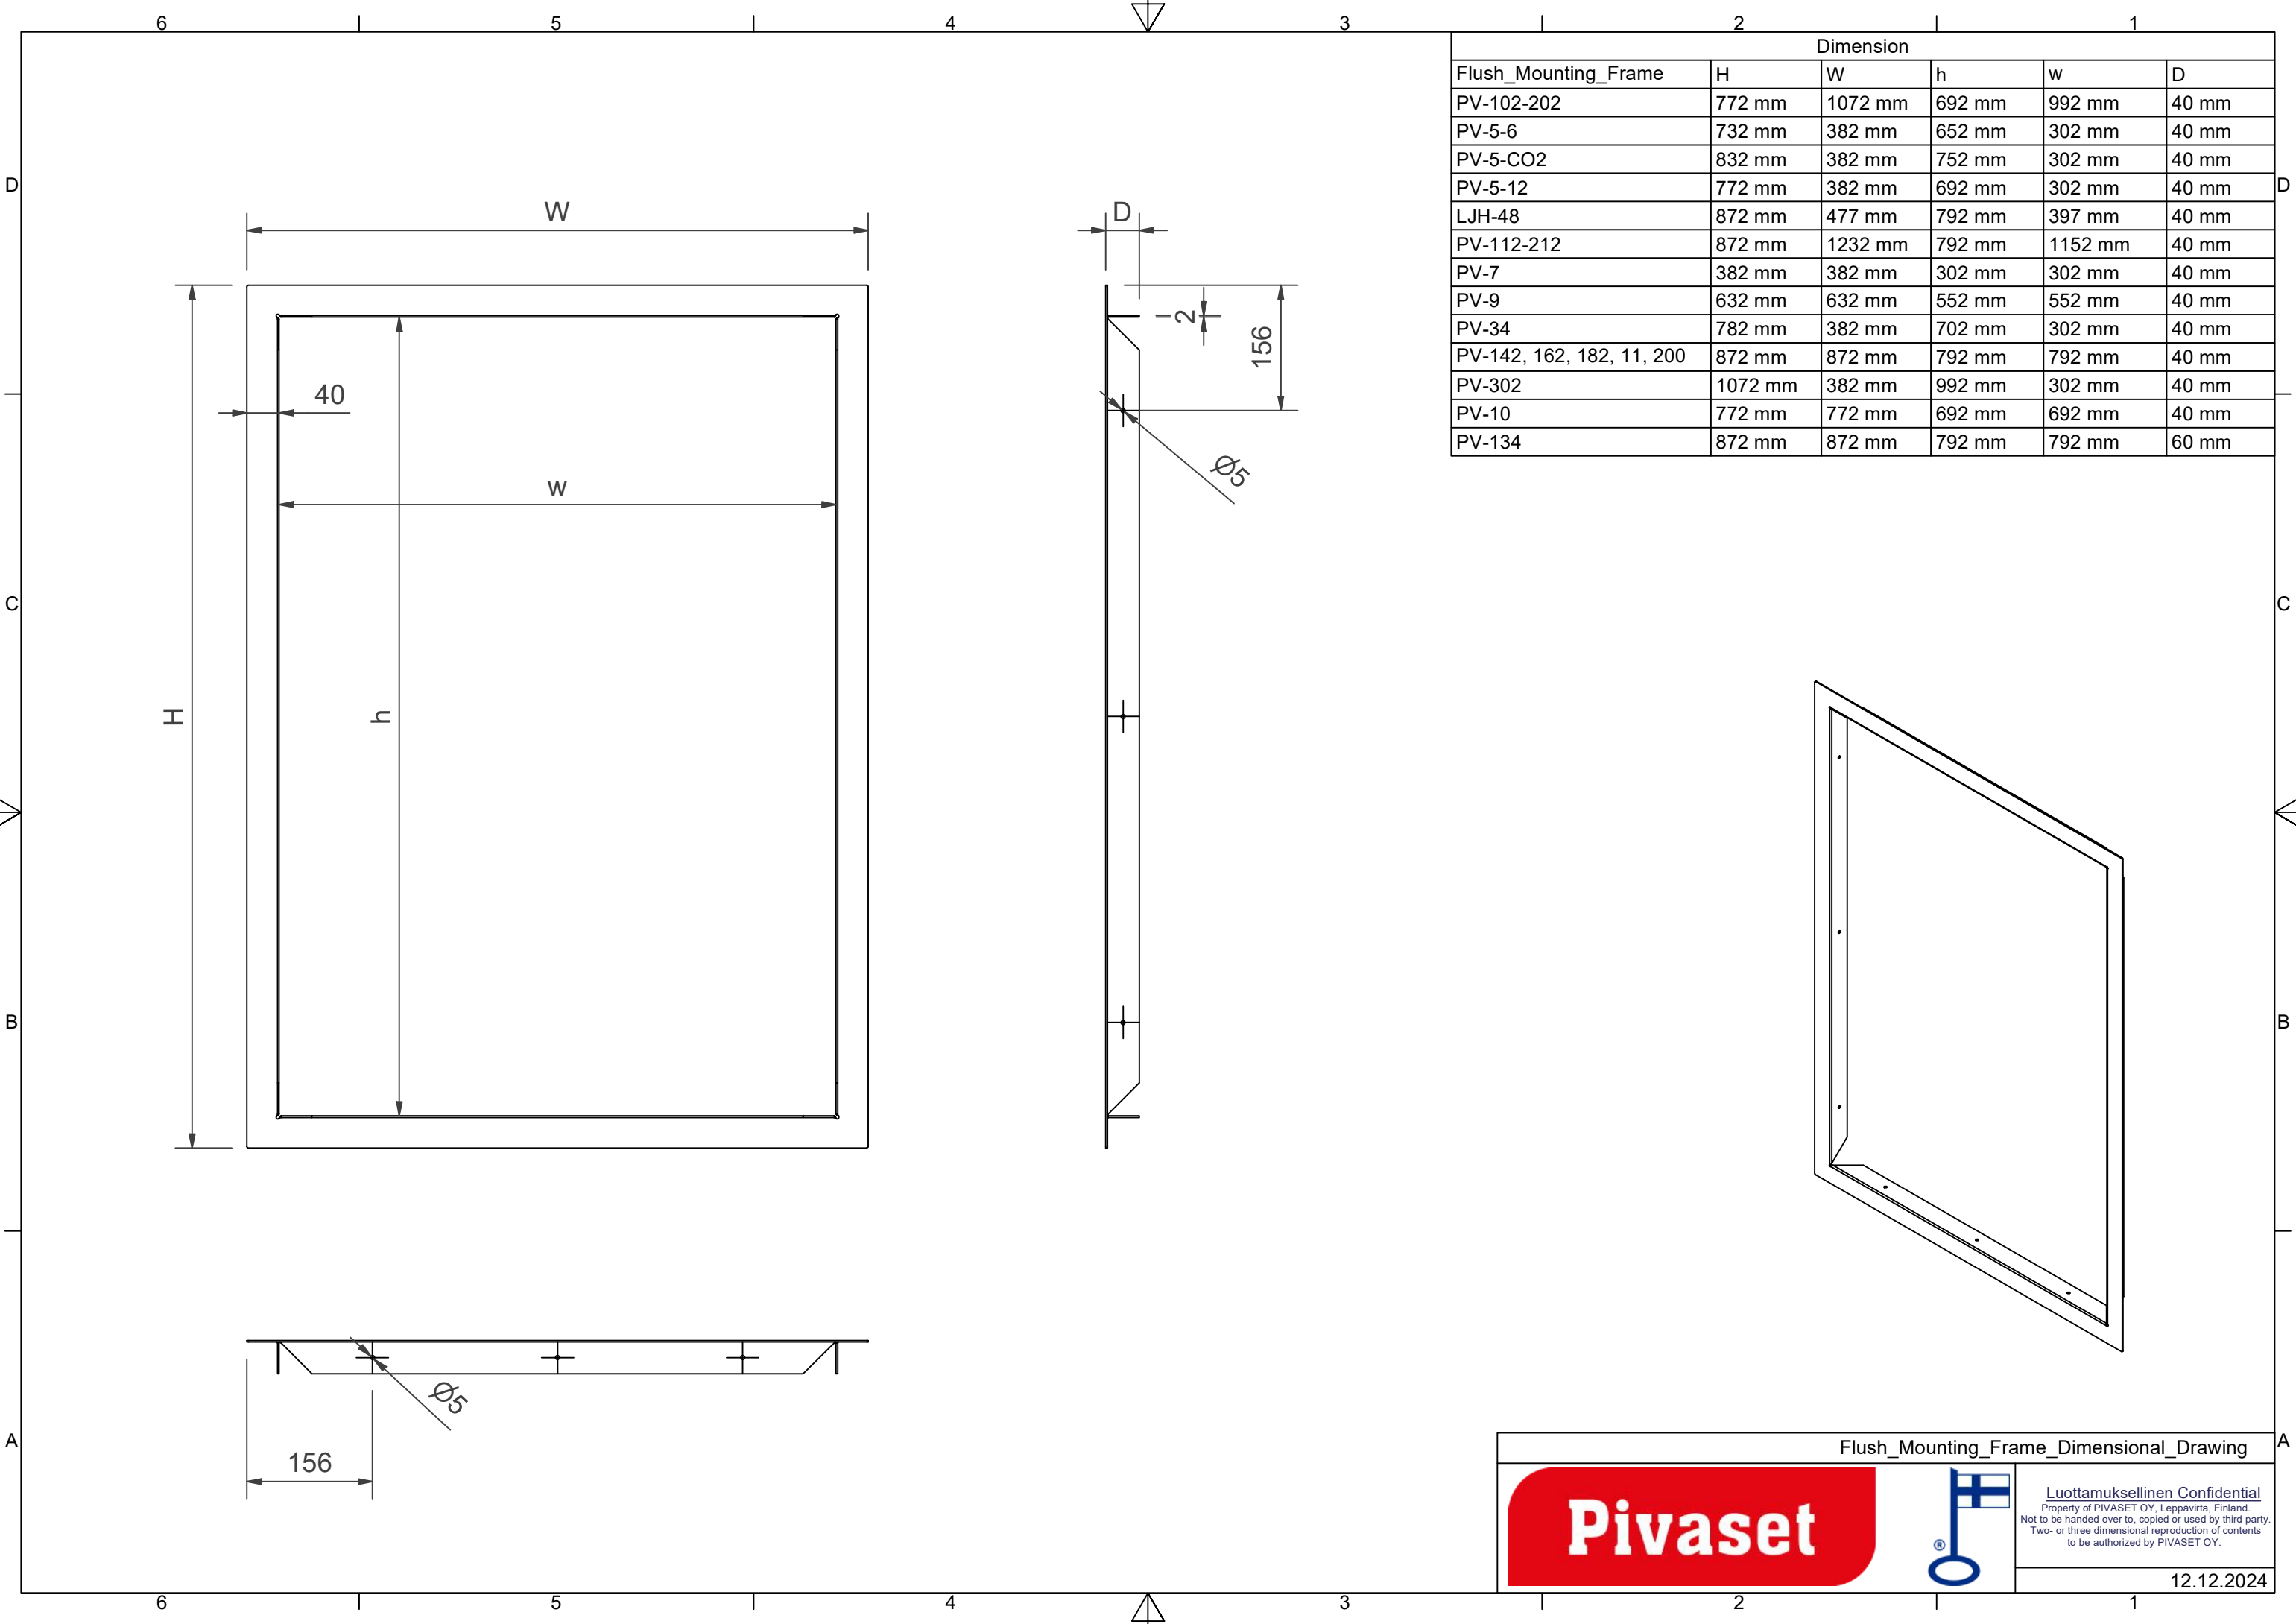

Upotuskehys 300x700x40 valk. * -

Upotuskehys 300x700x40 valk. * -

L-mallinen upotuskehys. Kaappi voidaan upottaa kehyksen avulla joko kokonaan tai osittain.

Ominaisuudet

LVI-numero	2953385
Väri	Valkoinen (RAL 9016)
Korkeus (mm)	700
Leveys (mm)	300
Syvyys (mm)	40

Flush_Mounting_Frame	H	W	h	w	D
PV-102-202	772 mm	1072 mm	692 mm	992 mm	40 mm
PV-5-6	732 mm	382 mm	652 mm	302 mm	40 mm
PV-5-CO2	832 mm	382 mm	752 mm	302 mm	40 mm
PV-5-12	772 mm	382 mm	692 mm	302 mm	40 mm
LJH-48	872 mm	477 mm	792 mm	397 mm	40 mm
PV-112-212	872 mm	1232 mm	792 mm	1152 mm	40 mm
PV-7	382 mm	382 mm	302 mm	302 mm	40 mm
PV-9	632 mm	632 mm	552 mm	552 mm	40 mm
PV-34	782 mm	382 mm	702 mm	302 mm	40 mm
PV-142, 162, 182, 11, 200	872 mm	872 mm	792 mm	792 mm	40 mm
PV-302	1072 mm	382 mm	992 mm	302 mm	40 mm
PV-10	772 mm	772 mm	692 mm	692 mm	40 mm
PV-134	872 mm	872 mm	792 mm	792 mm	60 mm