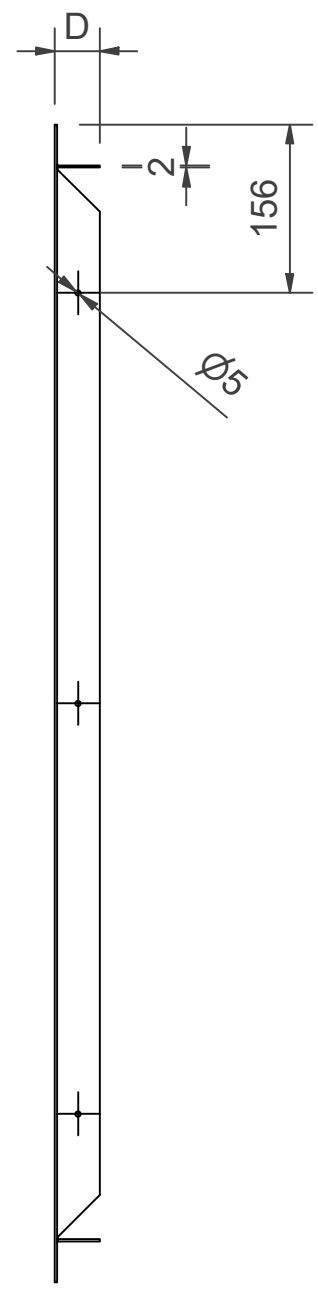

**Upotuskehys 300x990x40 harm. -**

---

## Upotuskehys 300x990x40 harm. -

---

L-mallinen upotuskehys. Kaappi voidaan upottaa kehyksen avulla joko kokonaan tai osittain.

### Ominaisuudet

---

Väri	Harmaa (RAL 7040)
Korkeus (mm)	990
Leveys (mm)	300
Syvyys (mm)	40

Flush_Mounting_Frame	Dimension				
	H	W	h	w	D
PV-102-202	772 mm	1072 mm	692 mm	992 mm	40 mm
PV-5-6	732 mm	382 mm	652 mm	302 mm	40 mm
PV-5-CO2	832 mm	382 mm	752 mm	302 mm	40 mm
PV-5-12	772 mm	382 mm	692 mm	302 mm	40 mm
LJH-48	872 mm	477 mm	792 mm	397 mm	40 mm
PV-112-212	872 mm	1232 mm	792 mm	1152 mm	40 mm
PV-7	382 mm	382 mm	302 mm	302 mm	40 mm
PV-9	632 mm	632 mm	552 mm	552 mm	40 mm
PV-34	782 mm	382 mm	702 mm	302 mm	40 mm
PV-142, 162, 182, 11, 200	872 mm	872 mm	792 mm	792 mm	40 mm
PV-302	1072 mm	382 mm	992 mm	302 mm	40 mm
PV-10	772 mm	772 mm	692 mm	692 mm	40 mm
PV-134	872 mm	872 mm	792 mm	792 mm	60 mm