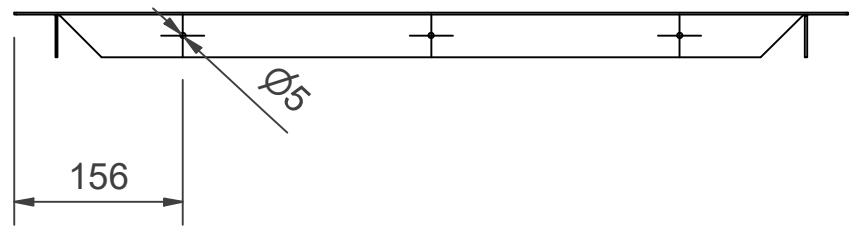

**Upotuskehys 300x990x40 harm. -**

---

## Upotuskehys 300x990x40 harm. -

---

L-mallinen upotuskehys. Kaappi voidaan upottaa kehyksen avulla joko kokonaan tai osittain.

### Ominaisuudet

---

Väri	Harmaa (RAL 7040)
Korkeus (mm)	990
Leveys (mm)	300
Syvyys (mm)	40

Flush_Mounting_Frame	Dimension				
	H	W	h	w	D
PV-102-202	772 mm	1072 mm	692 mm	992 mm	40 mm
PV-5-6	732 mm	382 mm	652 mm	302 mm	40 mm
PV-5-CO2	832 mm	382 mm	752 mm	302 mm	40 mm
PV-5-12	772 mm	382 mm	692 mm	302 mm	40 mm
LJH-48	872 mm	477 mm	792 mm	397 mm	40 mm
PV-112-212	872 mm	1232 mm	792 mm	1152 mm	40 mm
PV-7	382 mm	382 mm	302 mm	302 mm	40 mm
PV-9	632 mm	632 mm	552 mm	552 mm	40 mm
PV-34	782 mm	382 mm	702 mm	302 mm	40 mm
PV-142, 162, 182, 11, 200	872 mm	872 mm	792 mm	792 mm	40 mm
PV-302	1072 mm	382 mm	992 mm	302 mm	40 mm
PV-10	772 mm	772 mm	692 mm	692 mm	40 mm
PV-134	872 mm	872 mm	792 mm	792 mm	60 mm