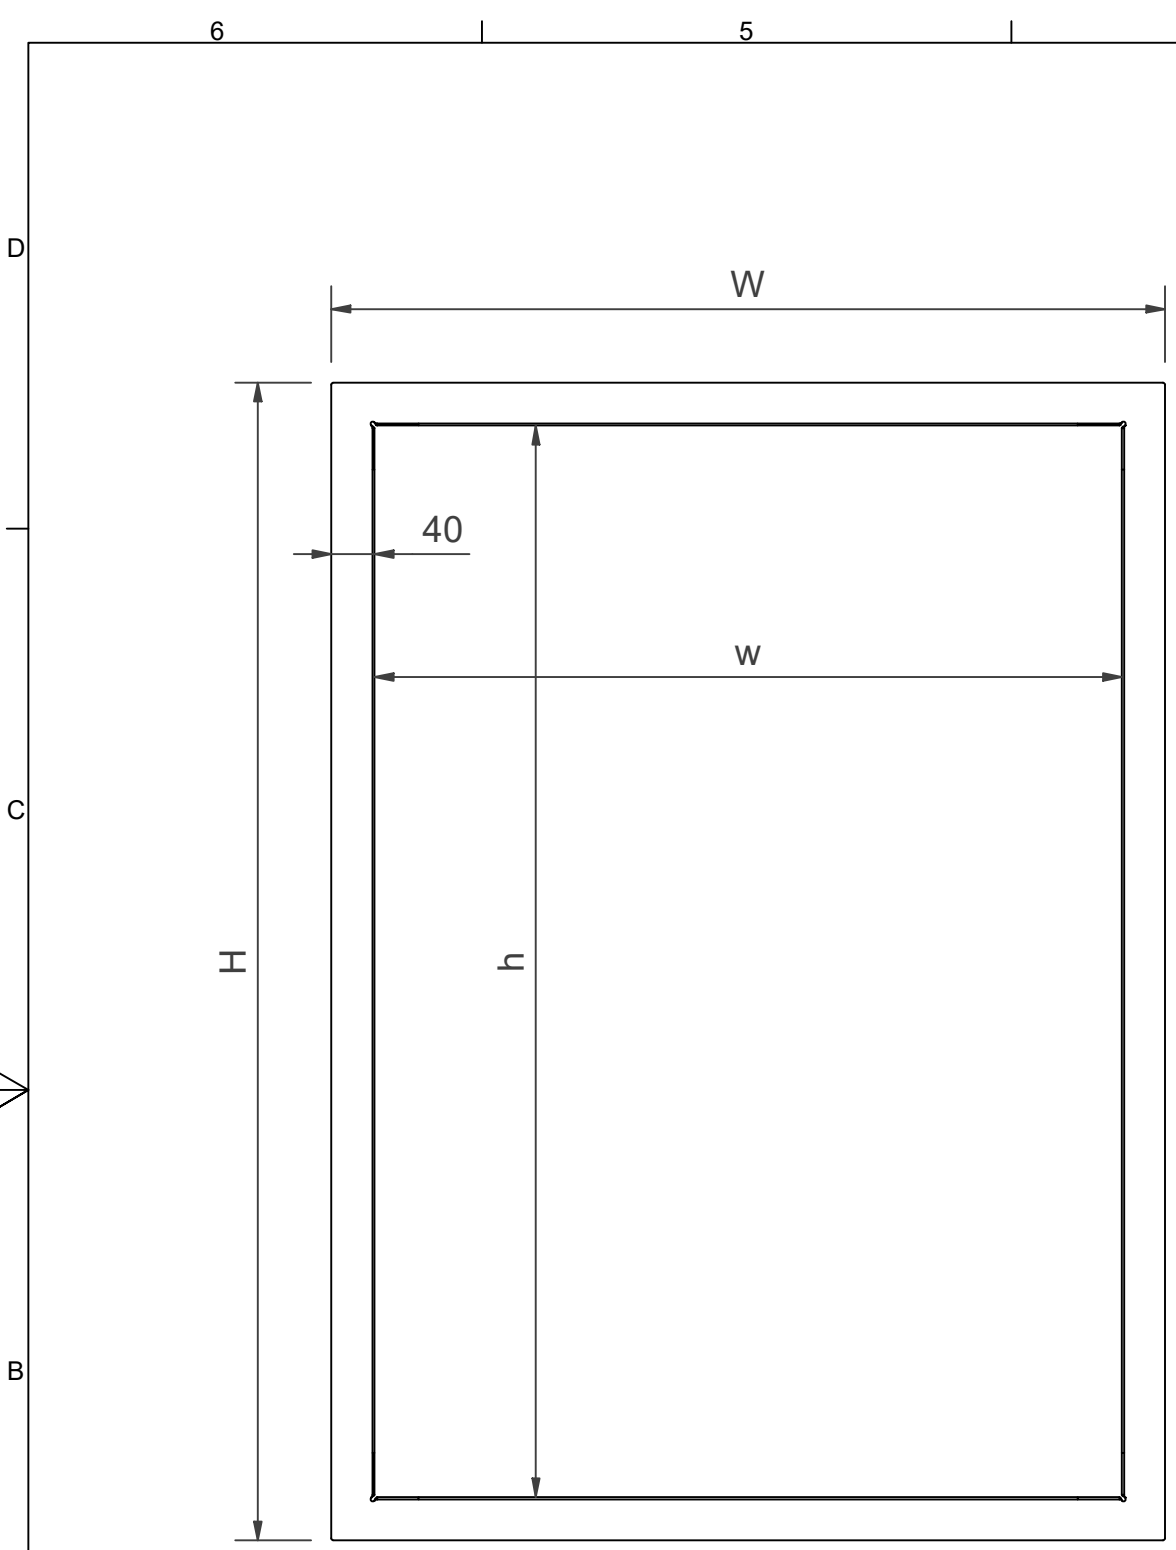

**Upotuskehys 300x990x40 harm. -**

---

## Upotuskehys 300x990x40 harm. -

---

L-mallinen upotuskehys. Kaappi voidaan upottaa kehyksen avulla joko kokonaan tai osittain.

### Ominaisuudet

---

Väri	Harmaa (RAL 7040)
Korkeus (mm)	990
Leveys (mm)	300
Syvyys (mm)	40

Flush_Mounting_Frame	Dimension				
	H	W	h	w	D
PV-102-202	772 mm	1072 mm	692 mm	992 mm	40 mm
PV-5-6	732 mm	382 mm	652 mm	302 mm	40 mm
PV-5-CO2	832 mm	382 mm	752 mm	302 mm	40 mm
PV-5-12	772 mm	382 mm	692 mm	302 mm	40 mm
LJH-48	872 mm	477 mm	792 mm	397 mm	40 mm
PV-112-212	872 mm	1232 mm	792 mm	1152 mm	40 mm
PV-7	382 mm	382 mm	302 mm	302 mm	40 mm
PV-9	632 mm	632 mm	552 mm	552 mm	40 mm
PV-34	782 mm	382 mm	702 mm	302 mm	40 mm
PV-142, 162, 182, 11, 200	872 mm	872 mm	792 mm	792 mm	40 mm
PV-302	1072 mm	382 mm	992 mm	302 mm	40 mm
PV-10	772 mm	772 mm	692 mm	692 mm	40 mm
PV-134	872 mm	872 mm	792 mm	792 mm	60 mm