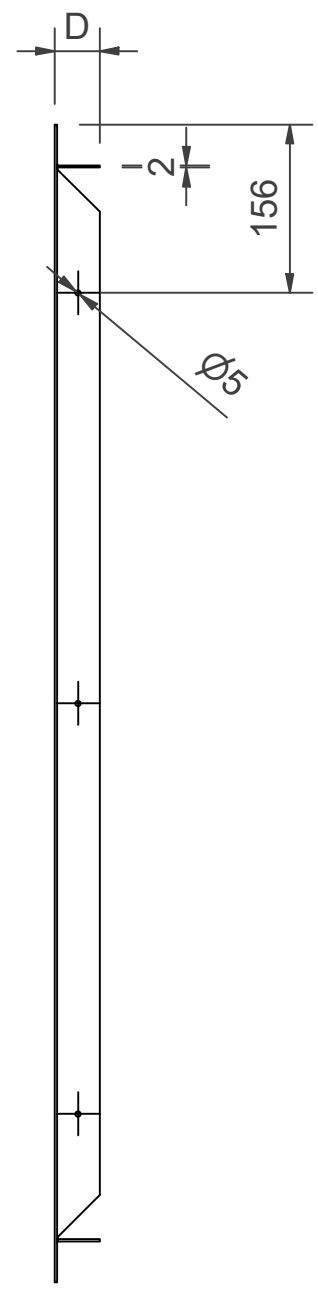

Upotuskehys 300x990x40 pun. -

Upotuskehys 300x990x40 pun. -

L-mallinen upotuskehys. Kaappi voidaan upottaa kehyksen avulla joko kokonaan tai osittain.

Ominaisuudet

Väri	punainen (RAL 3020)
Korkeus (mm)	990
Leveys (mm)	300
Syvyys (mm)	40

Flush_Mounting_Frame	Dimension				
	H	W	h	w	D
PV-102-202	772 mm	1072 mm	692 mm	992 mm	40 mm
PV-5-6	732 mm	382 mm	652 mm	302 mm	40 mm
PV-5-CO2	832 mm	382 mm	752 mm	302 mm	40 mm
PV-5-12	772 mm	382 mm	692 mm	302 mm	40 mm
LJH-48	872 mm	477 mm	792 mm	397 mm	40 mm
PV-112-212	872 mm	1232 mm	792 mm	1152 mm	40 mm
PV-7	382 mm	382 mm	302 mm	302 mm	40 mm
PV-9	632 mm	632 mm	552 mm	552 mm	40 mm
PV-34	782 mm	382 mm	702 mm	302 mm	40 mm
PV-142, 162, 182, 11, 200	872 mm	872 mm	792 mm	792 mm	40 mm
PV-302	1072 mm	382 mm	992 mm	302 mm	40 mm
PV-10	772 mm	772 mm	692 mm	692 mm	40 mm
PV-134	872 mm	872 mm	792 mm	792 mm	60 mm