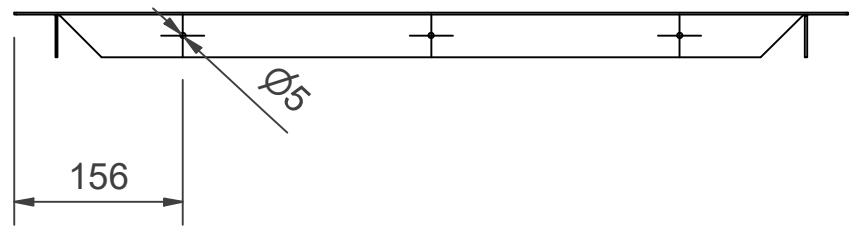

Upotuskehys 300x990x40 pun. -

Upotuskehys 300x990x40 pun. -

L-mallinen upotuskehys. Kaappi voidaan upottaa kehyksen avulla joko kokonaan tai osittain.

Ominaisuudet

Väri	punainen (RAL 3020)
Korkeus (mm)	990
Leveys (mm)	300
Syvyys (mm)	40

Flush_Mounting_Frame	Dimension				
	H	W	h	w	D
PV-102-202	772 mm	1072 mm	692 mm	992 mm	40 mm
PV-5-6	732 mm	382 mm	652 mm	302 mm	40 mm
PV-5-CO2	832 mm	382 mm	752 mm	302 mm	40 mm
PV-5-12	772 mm	382 mm	692 mm	302 mm	40 mm
LJH-48	872 mm	477 mm	792 mm	397 mm	40 mm
PV-112-212	872 mm	1232 mm	792 mm	1152 mm	40 mm
PV-7	382 mm	382 mm	302 mm	302 mm	40 mm
PV-9	632 mm	632 mm	552 mm	552 mm	40 mm
PV-34	782 mm	382 mm	702 mm	302 mm	40 mm
PV-142, 162, 182, 11, 200	872 mm	872 mm	792 mm	792 mm	40 mm
PV-302	1072 mm	382 mm	992 mm	302 mm	40 mm
PV-10	772 mm	772 mm	692 mm	692 mm	40 mm
PV-134	872 mm	872 mm	792 mm	792 mm	60 mm