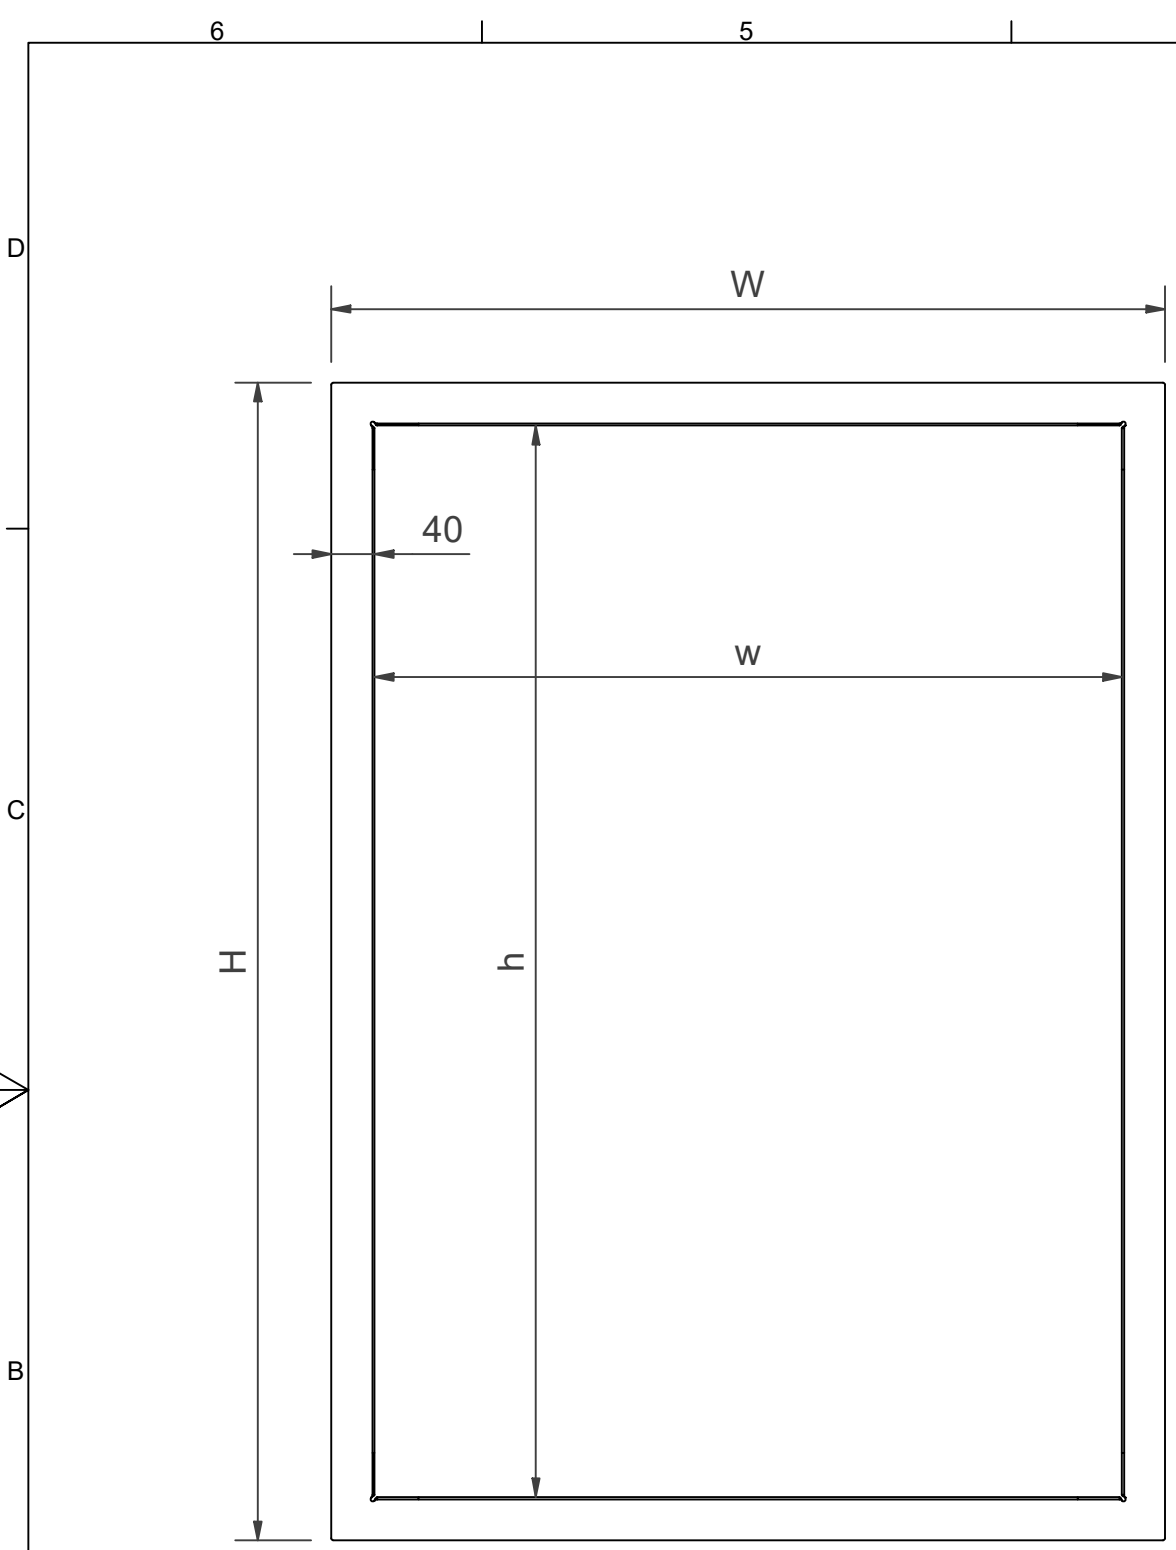

Upotuskehys 300x990x40 pun. -

Upotuskehys 300x990x40 pun. -

L-mallinen upotuskehys. Kaappi voidaan upottaa kehyksen avulla joko kokonaan tai osittain.

Ominaisuudet

Väri	punainen (RAL 3020)
Korkeus (mm)	990
Leveys (mm)	300
Syvyys (mm)	40

Flush_Mounting_Frame	Dimension				
	H	W	h	w	D
PV-102-202	772 mm	1072 mm	692 mm	992 mm	40 mm
PV-5-6	732 mm	382 mm	652 mm	302 mm	40 mm
PV-5-CO2	832 mm	382 mm	752 mm	302 mm	40 mm
PV-5-12	772 mm	382 mm	692 mm	302 mm	40 mm
LJH-48	872 mm	477 mm	792 mm	397 mm	40 mm
PV-112-212	872 mm	1232 mm	792 mm	1152 mm	40 mm
PV-7	382 mm	382 mm	302 mm	302 mm	40 mm
PV-9	632 mm	632 mm	552 mm	552 mm	40 mm
PV-34	782 mm	382 mm	702 mm	302 mm	40 mm
PV-142, 162, 182, 11, 200	872 mm	872 mm	792 mm	792 mm	40 mm
PV-302	1072 mm	382 mm	992 mm	302 mm	40 mm
PV-10	772 mm	772 mm	692 mm	692 mm	40 mm
PV-134	872 mm	872 mm	792 mm	792 mm	60 mm