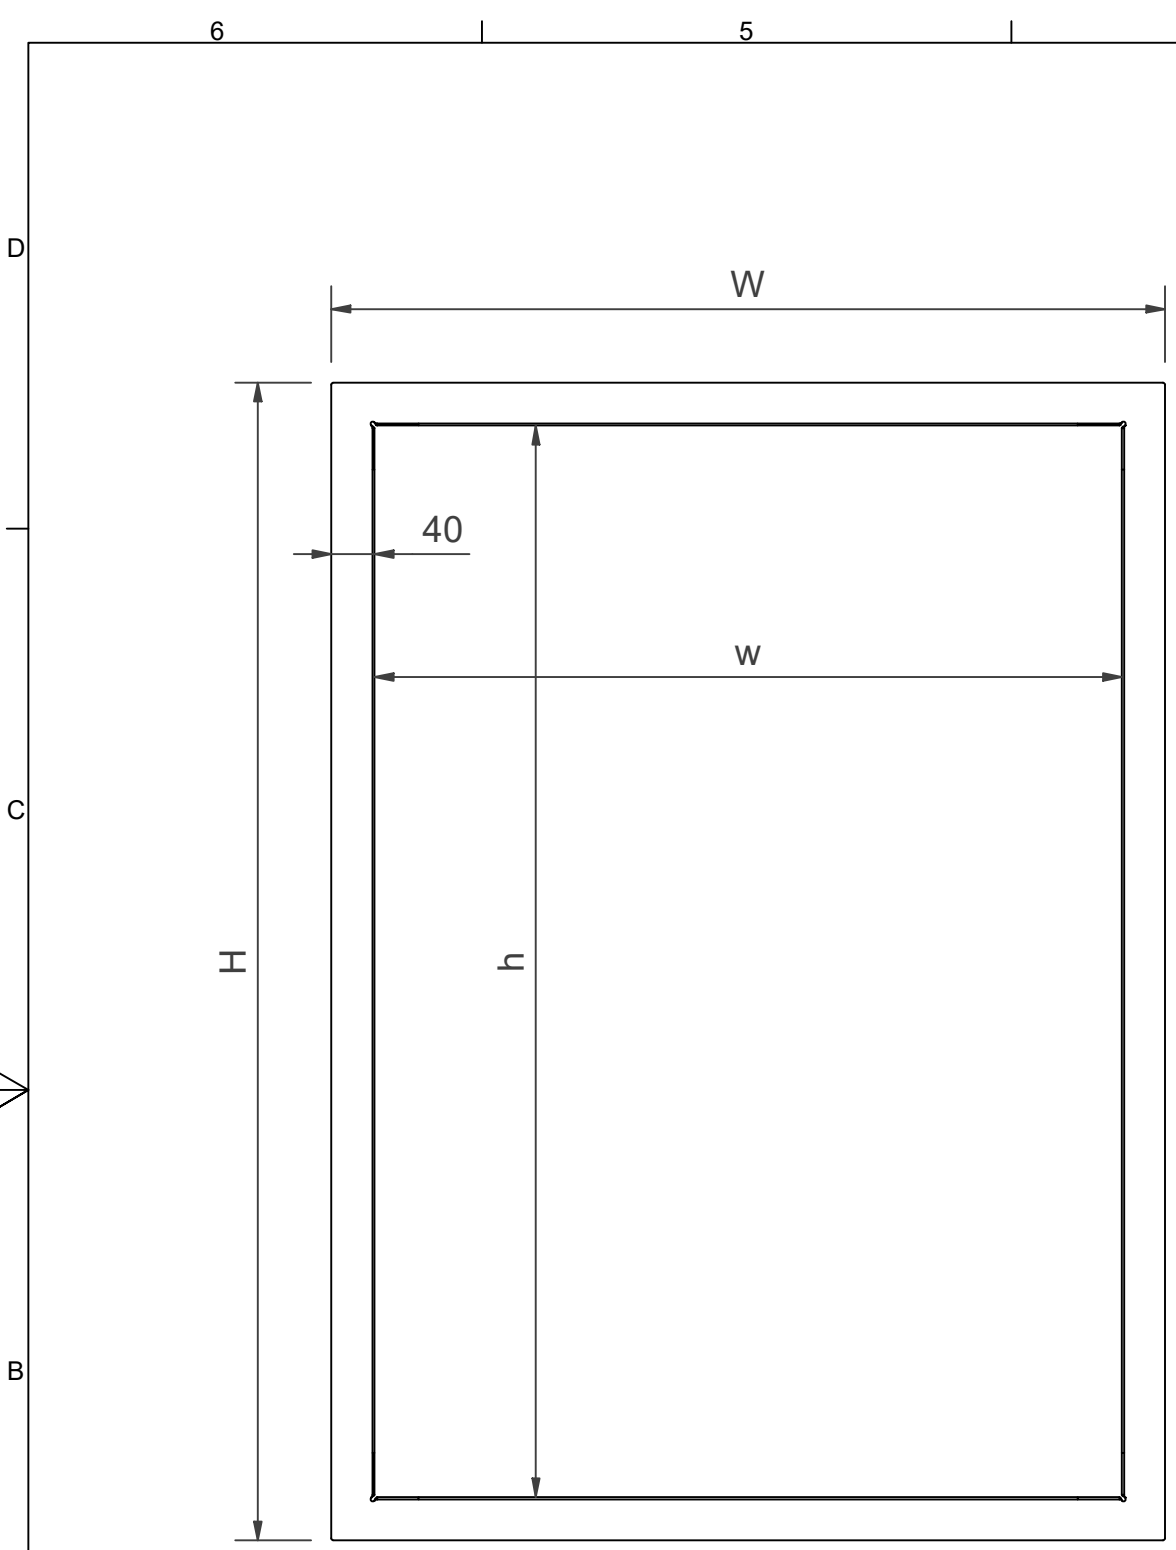

## Upotuskehys 300x990x40 valk. \* -

---

## Upotuskehys 300x990x40 valk. \* -

---

L-mallinen upotuskehys. Kaappi voidaan upottaa kehyksen avulla joko kokonaan tai osittain.

### Ominaisuudet

---

LVI-numero	2953386
Väri	Valkoinen (RAL 9016)
Korkeus (mm)	990
Leveys (mm)	300
Syvyys (mm)	40

Flush_Mounting_Frame	Dimension				
	H	W	h	w	D
PV-102-202	772 mm	1072 mm	692 mm	992 mm	40 mm
PV-5-6	732 mm	382 mm	652 mm	302 mm	40 mm
PV-5-CO2	832 mm	382 mm	752 mm	302 mm	40 mm
PV-5-12	772 mm	382 mm	692 mm	302 mm	40 mm
LJH-48	872 mm	477 mm	792 mm	397 mm	40 mm
PV-112-212	872 mm	1232 mm	792 mm	1152 mm	40 mm
PV-7	382 mm	382 mm	302 mm	302 mm	40 mm
PV-9	632 mm	632 mm	552 mm	552 mm	40 mm
PV-34	782 mm	382 mm	702 mm	302 mm	40 mm
PV-142, 162, 182, 11, 200	872 mm	872 mm	792 mm	792 mm	40 mm
PV-302	1072 mm	382 mm	992 mm	302 mm	40 mm
PV-10	772 mm	772 mm	692 mm	692 mm	40 mm
PV-134	872 mm	872 mm	792 mm	792 mm	60 mm