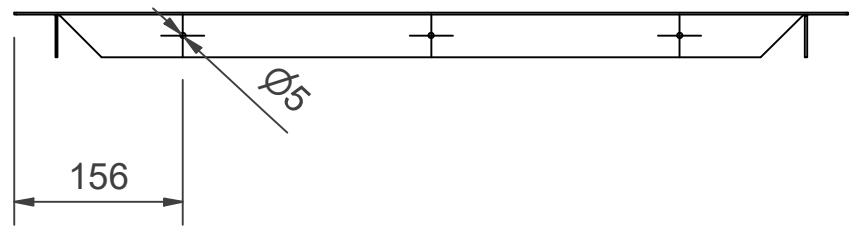

## Upotuskehys 300x990x40 valk. \* -

---

L-mallinen upotuskehys. Kaappi voidaan upottaa kehyksen avulla joko kokonaan tai osittain.

### Ominaisuudet

---

LVI-numero	2953386
Väri	Valkoinen (RAL 9016)
Korkeus (mm)	990
Leveys (mm)	300
Syvyys (mm)	40

Flush_Mounting_Frame	Dimension				
	H	W	h	w	D
PV-102-202	772 mm	1072 mm	692 mm	992 mm	40 mm
PV-5-6	732 mm	382 mm	652 mm	302 mm	40 mm
PV-5-CO2	832 mm	382 mm	752 mm	302 mm	40 mm
PV-5-12	772 mm	382 mm	692 mm	302 mm	40 mm
LJH-48	872 mm	477 mm	792 mm	397 mm	40 mm
PV-112-212	872 mm	1232 mm	792 mm	1152 mm	40 mm
PV-7	382 mm	382 mm	302 mm	302 mm	40 mm
PV-9	632 mm	632 mm	552 mm	552 mm	40 mm
PV-34	782 mm	382 mm	702 mm	302 mm	40 mm
PV-142, 162, 182, 11, 200	872 mm	872 mm	792 mm	792 mm	40 mm
PV-302	1072 mm	382 mm	992 mm	302 mm	40 mm
PV-10	772 mm	772 mm	692 mm	692 mm	40 mm
PV-134	872 mm	872 mm	792 mm	792 mm	60 mm