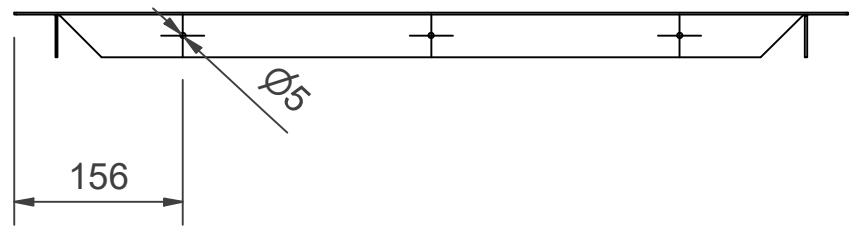

Upotuskehys 300x650x40 harm. * -

Upotuskehys 300x650x40 harm. * -

L-mallinen upotuskehys. Kaappi voidaan upottaa kehyksen avulla joko kokonaan tai osittain.

Ominaisuudet

LVI-numero	2954784
Väri	Harmaa (RAL 7040)
Korkeus (mm)	650
Leveys (mm)	300
Syvyys (mm)	40

Flush_Mounting_Frame	Dimension				
	H	W	h	w	D
PV-102-202	772 mm	1072 mm	692 mm	992 mm	40 mm
PV-5-6	732 mm	382 mm	652 mm	302 mm	40 mm
PV-5-CO2	832 mm	382 mm	752 mm	302 mm	40 mm
PV-5-12	772 mm	382 mm	692 mm	302 mm	40 mm
LJH-48	872 mm	477 mm	792 mm	397 mm	40 mm
PV-112-212	872 mm	1232 mm	792 mm	1152 mm	40 mm
PV-7	382 mm	382 mm	302 mm	302 mm	40 mm
PV-9	632 mm	632 mm	552 mm	552 mm	40 mm
PV-34	782 mm	382 mm	702 mm	302 mm	40 mm
PV-142, 162, 182, 11, 200	872 mm	872 mm	792 mm	792 mm	40 mm
PV-302	1072 mm	382 mm	992 mm	302 mm	40 mm
PV-10	772 mm	772 mm	692 mm	692 mm	40 mm
PV-134	872 mm	872 mm	792 mm	792 mm	60 mm