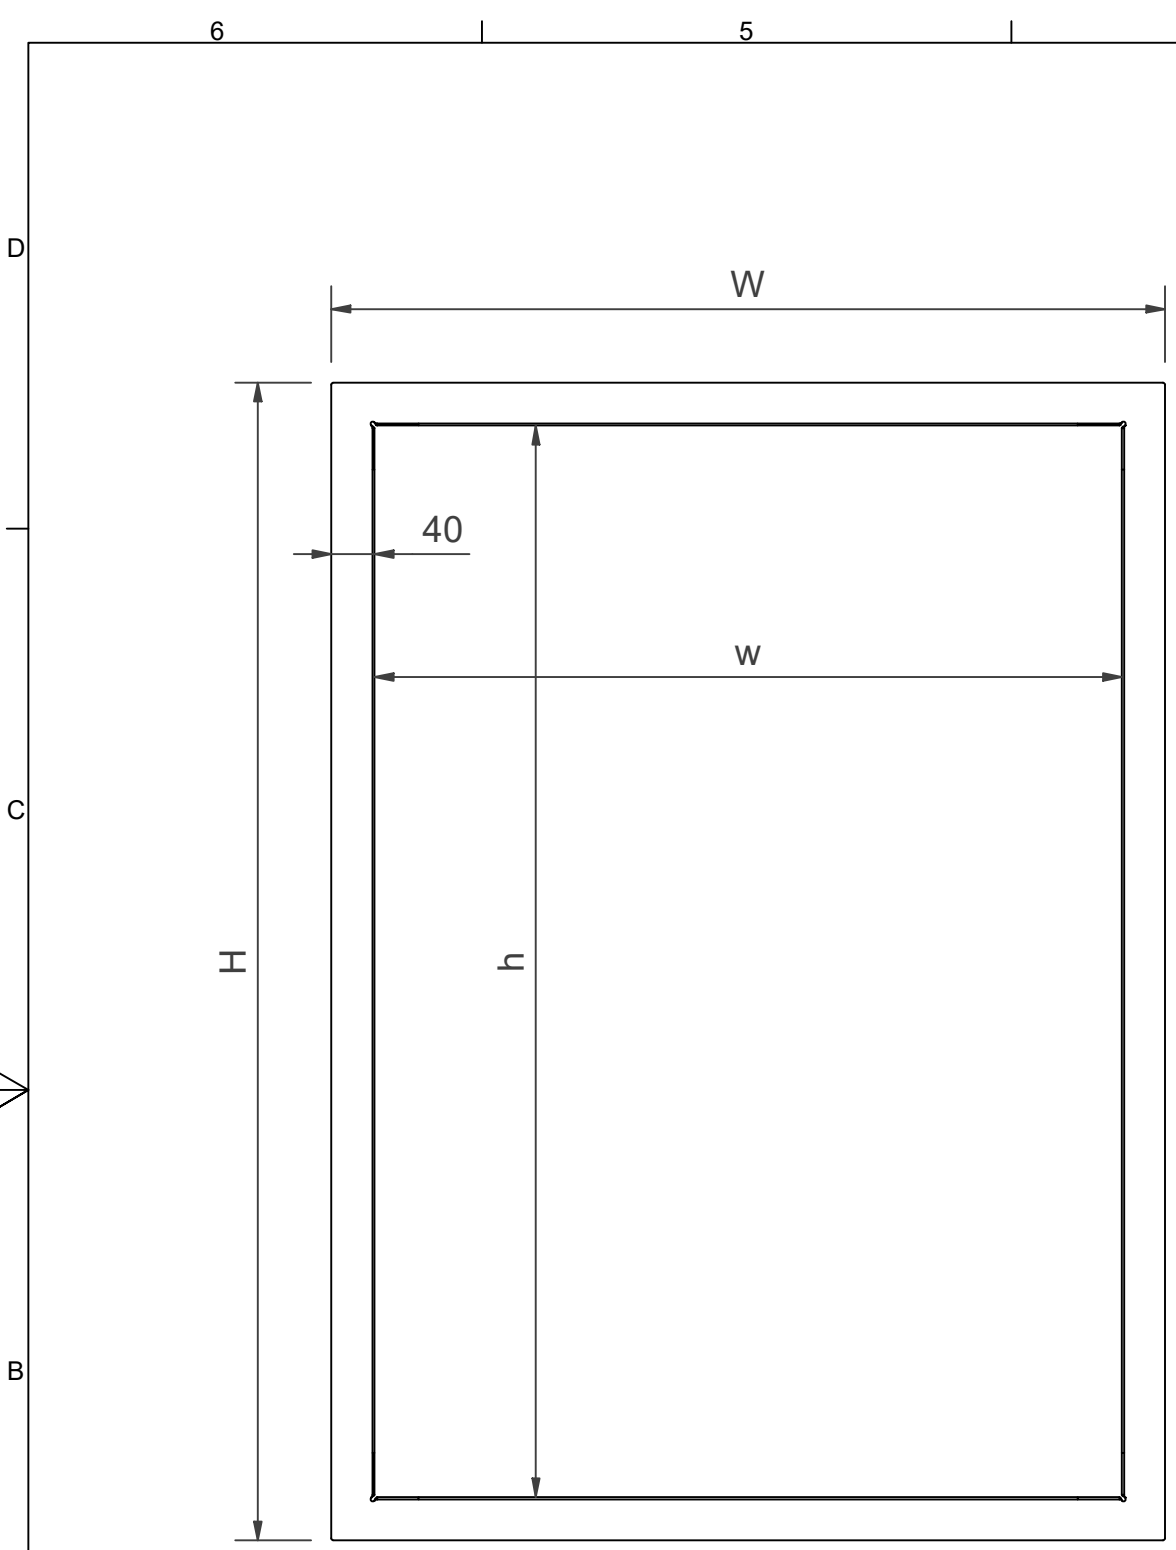

Upotuskehys 300x650x40 harm. * -

Upotuskehys 300x650x40 harm. * -

L-mallinen upotuskehys. Kaappi voidaan upottaa kehyksen avulla joko kokonaan tai osittain.

Ominaisuudet

LVI-numero	2954784
Väri	Harmaa (RAL 7040)
Korkeus (mm)	650
Leveys (mm)	300
Syvyys (mm)	40

Flush_Mounting_Frame	Dimension				
	H	W	h	w	D
PV-102-202	772 mm	1072 mm	692 mm	992 mm	40 mm
PV-5-6	732 mm	382 mm	652 mm	302 mm	40 mm
PV-5-CO2	832 mm	382 mm	752 mm	302 mm	40 mm
PV-5-12	772 mm	382 mm	692 mm	302 mm	40 mm
LJH-48	872 mm	477 mm	792 mm	397 mm	40 mm
PV-112-212	872 mm	1232 mm	792 mm	1152 mm	40 mm
PV-7	382 mm	382 mm	302 mm	302 mm	40 mm
PV-9	632 mm	632 mm	552 mm	552 mm	40 mm
PV-34	782 mm	382 mm	702 mm	302 mm	40 mm
PV-142, 162, 182, 11, 200	872 mm	872 mm	792 mm	792 mm	40 mm
PV-302	1072 mm	382 mm	992 mm	302 mm	40 mm
PV-10	772 mm	772 mm	692 mm	692 mm	40 mm
PV-134	872 mm	872 mm	792 mm	792 mm	60 mm