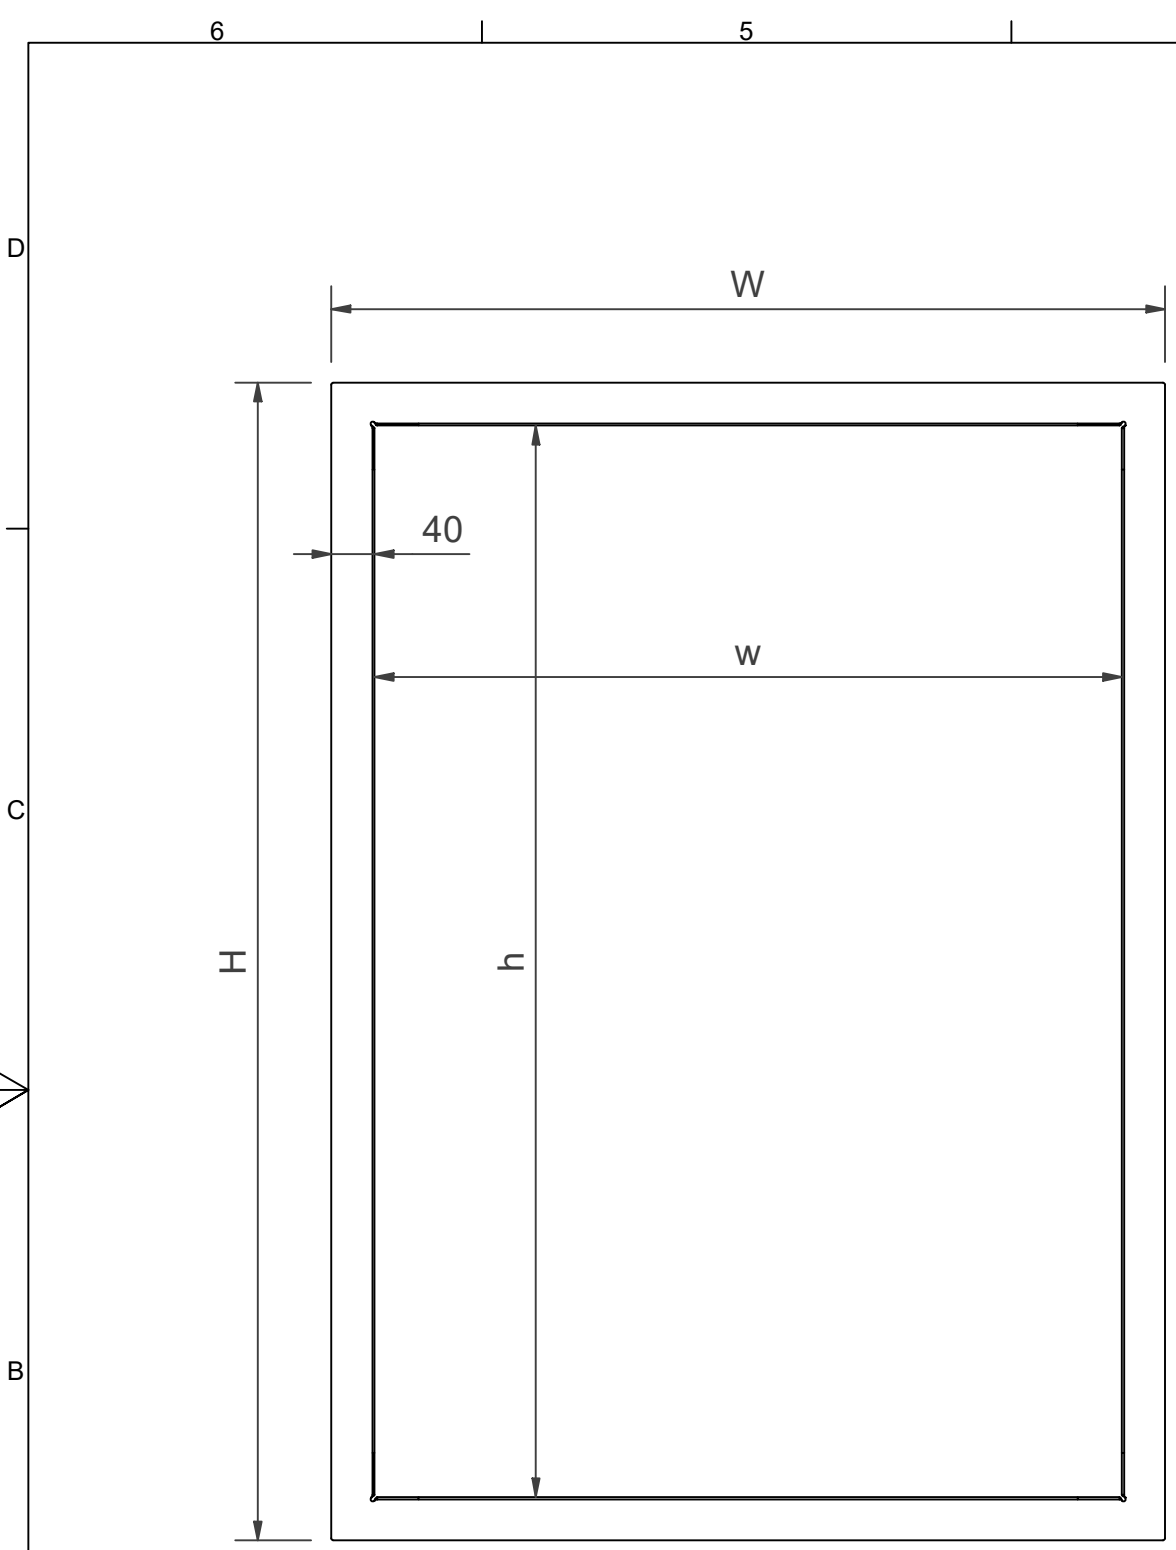

Upotuskehys 300x650x40 pun. \* -

---

## Upotuskehys 300x650x40 pun. \* -

---

L-mallinen upotuskehys. Kaappi voidaan upottaa kehyksen avulla joko kokonaan tai osittain.

### Ominaisuudet

---

Väri	punainen (RAL 3020)
Korkeus (mm)	650
Leveys (mm)	300
Syvyys (mm)	40

Flush_Mounting_Frame	Dimension				
	H	W	h	w	D
PV-102-202	772 mm	1072 mm	692 mm	992 mm	40 mm
PV-5-6	732 mm	382 mm	652 mm	302 mm	40 mm
PV-5-CO2	832 mm	382 mm	752 mm	302 mm	40 mm
PV-5-12	772 mm	382 mm	692 mm	302 mm	40 mm
LJH-48	872 mm	477 mm	792 mm	397 mm	40 mm
PV-112-212	872 mm	1232 mm	792 mm	1152 mm	40 mm
PV-7	382 mm	382 mm	302 mm	302 mm	40 mm
PV-9	632 mm	632 mm	552 mm	552 mm	40 mm
PV-34	782 mm	382 mm	702 mm	302 mm	40 mm
PV-142, 162, 182, 11, 200	872 mm	872 mm	792 mm	792 mm	40 mm
PV-302	1072 mm	382 mm	992 mm	302 mm	40 mm
PV-10	772 mm	772 mm	692 mm	692 mm	40 mm
PV-134	872 mm	872 mm	792 mm	792 mm	60 mm