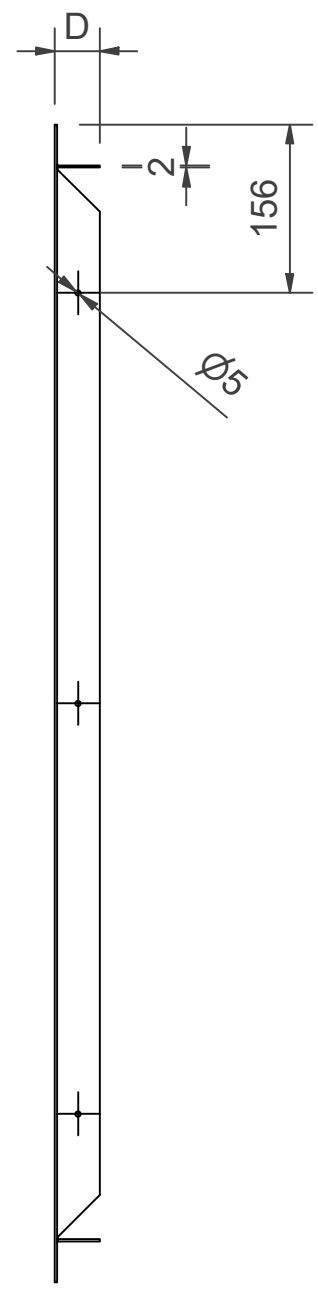

Upotuskehys 300x650x40 pun. \* -

---

## Upotuskehys 300x650x40 pun. \* -

---

L-mallinen upotuskehys. Kaappi voidaan upottaa kehyksen avulla joko kokonaan tai osittain.

### Ominaisuudet

---

Väri	punainen (RAL 3020)
Korkeus (mm)	650
Leveys (mm)	300
Syvyys (mm)	40

Flush_Mounting_Frame	Dimension				
	H	W	h	w	D
PV-102-202	772 mm	1072 mm	692 mm	992 mm	40 mm
PV-5-6	732 mm	382 mm	652 mm	302 mm	40 mm
PV-5-CO2	832 mm	382 mm	752 mm	302 mm	40 mm
PV-5-12	772 mm	382 mm	692 mm	302 mm	40 mm
LJH-48	872 mm	477 mm	792 mm	397 mm	40 mm
PV-112-212	872 mm	1232 mm	792 mm	1152 mm	40 mm
PV-7	382 mm	382 mm	302 mm	302 mm	40 mm
PV-9	632 mm	632 mm	552 mm	552 mm	40 mm
PV-34	782 mm	382 mm	702 mm	302 mm	40 mm
PV-142, 162, 182, 11, 200	872 mm	872 mm	792 mm	792 mm	40 mm
PV-302	1072 mm	382 mm	992 mm	302 mm	40 mm
PV-10	772 mm	772 mm	692 mm	692 mm	40 mm
PV-134	872 mm	872 mm	792 mm	792 mm	60 mm