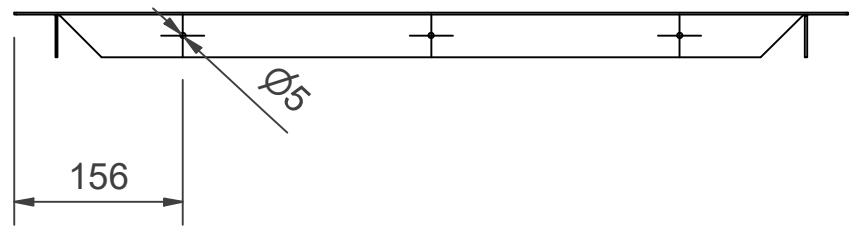

Upotuskehys 300x650x40 pun. \* -

---

## Upotuskehys 300x650x40 pun. \* -

---

L-mallinen upotuskehys. Kaappi voidaan upottaa kehyksen avulla joko kokonaan tai osittain.

### Ominaisuudet

---

Väri	punainen (RAL 3020)
Korkeus (mm)	650
Leveys (mm)	300
Syvyys (mm)	40

Flush_Mounting_Frame	Dimension				
	H	W	h	w	D
PV-102-202	772 mm	1072 mm	692 mm	992 mm	40 mm
PV-5-6	732 mm	382 mm	652 mm	302 mm	40 mm
PV-5-CO2	832 mm	382 mm	752 mm	302 mm	40 mm
PV-5-12	772 mm	382 mm	692 mm	302 mm	40 mm
LJH-48	872 mm	477 mm	792 mm	397 mm	40 mm
PV-112-212	872 mm	1232 mm	792 mm	1152 mm	40 mm
PV-7	382 mm	382 mm	302 mm	302 mm	40 mm
PV-9	632 mm	632 mm	552 mm	552 mm	40 mm
PV-34	782 mm	382 mm	702 mm	302 mm	40 mm
PV-142, 162, 182, 11, 200	872 mm	872 mm	792 mm	792 mm	40 mm
PV-302	1072 mm	382 mm	992 mm	302 mm	40 mm
PV-10	772 mm	772 mm	692 mm	692 mm	40 mm
PV-134	872 mm	872 mm	792 mm	792 mm	60 mm