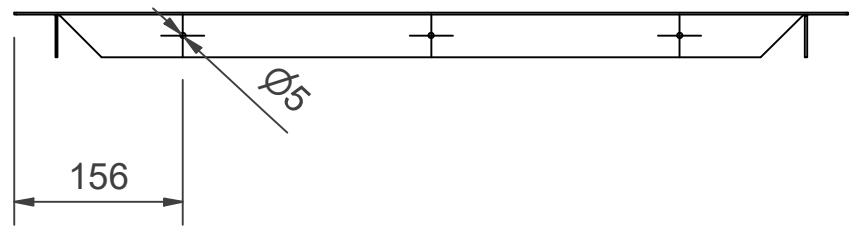

Upotuskehys 300x690x40 harm. -

Upotuskehys 300x690x40 harm. -

L-mallinen upotuskehys. Kaappi voidaan upottaa kehyksen avulla joko kokonaan tai osittain.

Ominaisuudet

LVI-numero	2954786
Väri	Harmaa (RAL 7040)
Korkeus (mm)	690
Leveys (mm)	300
Syvyys (mm)	40

Flush_Mounting_Frame	Dimension				
	H	W	h	w	D
PV-102-202	772 mm	1072 mm	692 mm	992 mm	40 mm
PV-5-6	732 mm	382 mm	652 mm	302 mm	40 mm
PV-5-CO2	832 mm	382 mm	752 mm	302 mm	40 mm
PV-5-12	772 mm	382 mm	692 mm	302 mm	40 mm
LJH-48	872 mm	477 mm	792 mm	397 mm	40 mm
PV-112-212	872 mm	1232 mm	792 mm	1152 mm	40 mm
PV-7	382 mm	382 mm	302 mm	302 mm	40 mm
PV-9	632 mm	632 mm	552 mm	552 mm	40 mm
PV-34	782 mm	382 mm	702 mm	302 mm	40 mm
PV-142, 162, 182, 11, 200	872 mm	872 mm	792 mm	792 mm	40 mm
PV-302	1072 mm	382 mm	992 mm	302 mm	40 mm
PV-10	772 mm	772 mm	692 mm	692 mm	40 mm
PV-134	872 mm	872 mm	792 mm	792 mm	60 mm