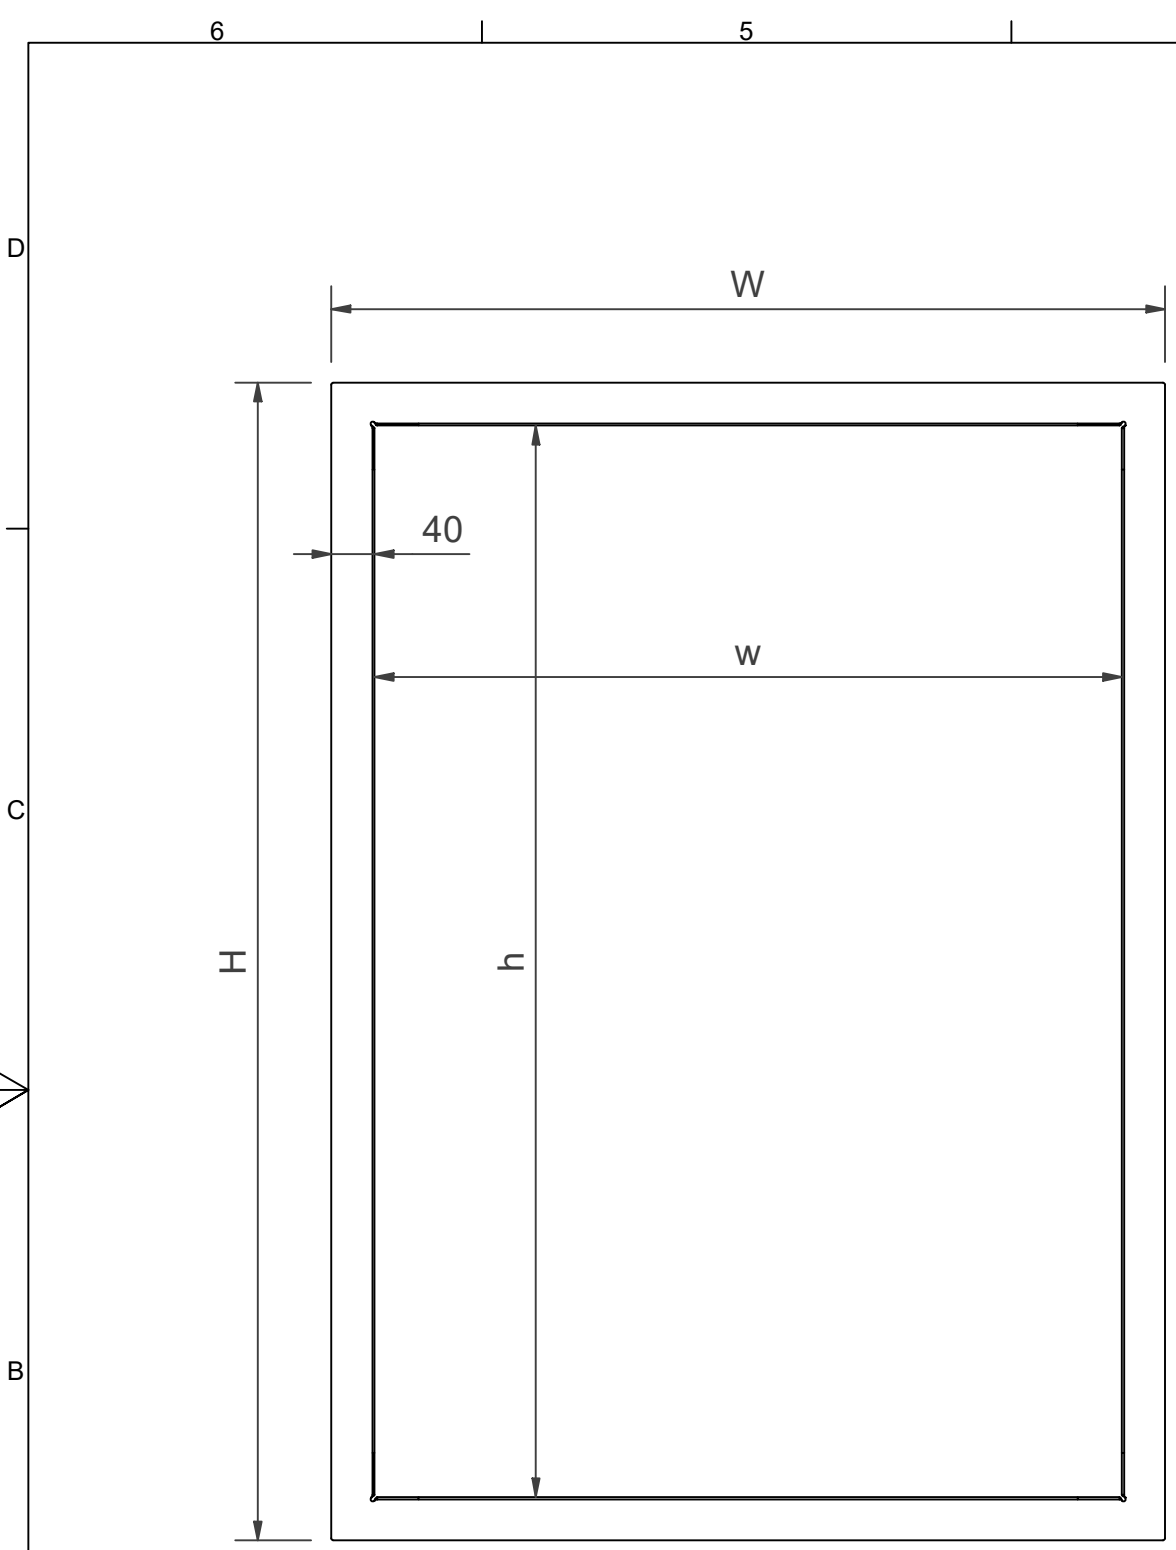

Upotuskehys 300x690x40 harm. -

Upotuskehys 300x690x40 harm. -

L-mallinen upotuskehys. Kaappi voidaan upottaa kehyksen avulla joko kokonaan tai osittain.

Ominaisuudet

LVI-numero	2954786
Väri	Harmaa (RAL 7040)
Korkeus (mm)	690
Leveys (mm)	300
Syvyys (mm)	40

Flush_Mounting_Frame	Dimension				
	H	W	h	w	D
PV-102-202	772 mm	1072 mm	692 mm	992 mm	40 mm
PV-5-6	732 mm	382 mm	652 mm	302 mm	40 mm
PV-5-CO2	832 mm	382 mm	752 mm	302 mm	40 mm
PV-5-12	772 mm	382 mm	692 mm	302 mm	40 mm
LJH-48	872 mm	477 mm	792 mm	397 mm	40 mm
PV-112-212	872 mm	1232 mm	792 mm	1152 mm	40 mm
PV-7	382 mm	382 mm	302 mm	302 mm	40 mm
PV-9	632 mm	632 mm	552 mm	552 mm	40 mm
PV-34	782 mm	382 mm	702 mm	302 mm	40 mm
PV-142, 162, 182, 11, 200	872 mm	872 mm	792 mm	792 mm	40 mm
PV-302	1072 mm	382 mm	992 mm	302 mm	40 mm
PV-10	772 mm	772 mm	692 mm	692 mm	40 mm
PV-134	872 mm	872 mm	792 mm	792 mm	60 mm