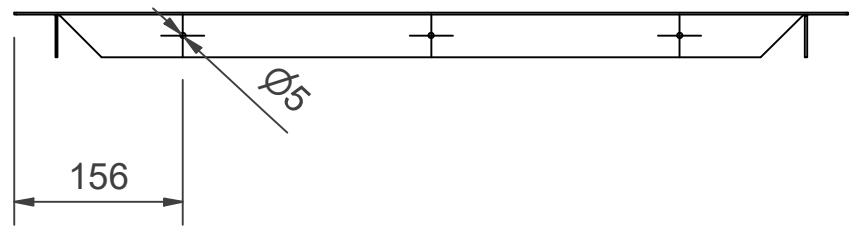

Upotuskehys 300x690x40 pun. -

Upotuskehys 300x690x40 pun. -

L-mallinen upotuskehys. Kaappi voidaan upottaa kehyksen avulla joko kokonaan tai osittain.

Ominaisuudet

Väri	punainen (RAL 3020)
Korkeus (mm)	690
Leveys (mm)	300
Syvyys (mm)	40

Flush_Mounting_Frame	Dimension				
	H	W	h	w	D
PV-102-202	772 mm	1072 mm	692 mm	992 mm	40 mm
PV-5-6	732 mm	382 mm	652 mm	302 mm	40 mm
PV-5-CO2	832 mm	382 mm	752 mm	302 mm	40 mm
PV-5-12	772 mm	382 mm	692 mm	302 mm	40 mm
LJH-48	872 mm	477 mm	792 mm	397 mm	40 mm
PV-112-212	872 mm	1232 mm	792 mm	1152 mm	40 mm
PV-7	382 mm	382 mm	302 mm	302 mm	40 mm
PV-9	632 mm	632 mm	552 mm	552 mm	40 mm
PV-34	782 mm	382 mm	702 mm	302 mm	40 mm
PV-142, 162, 182, 11, 200	872 mm	872 mm	792 mm	792 mm	40 mm
PV-302	1072 mm	382 mm	992 mm	302 mm	40 mm
PV-10	772 mm	772 mm	692 mm	692 mm	40 mm
PV-134	872 mm	872 mm	792 mm	792 mm	60 mm