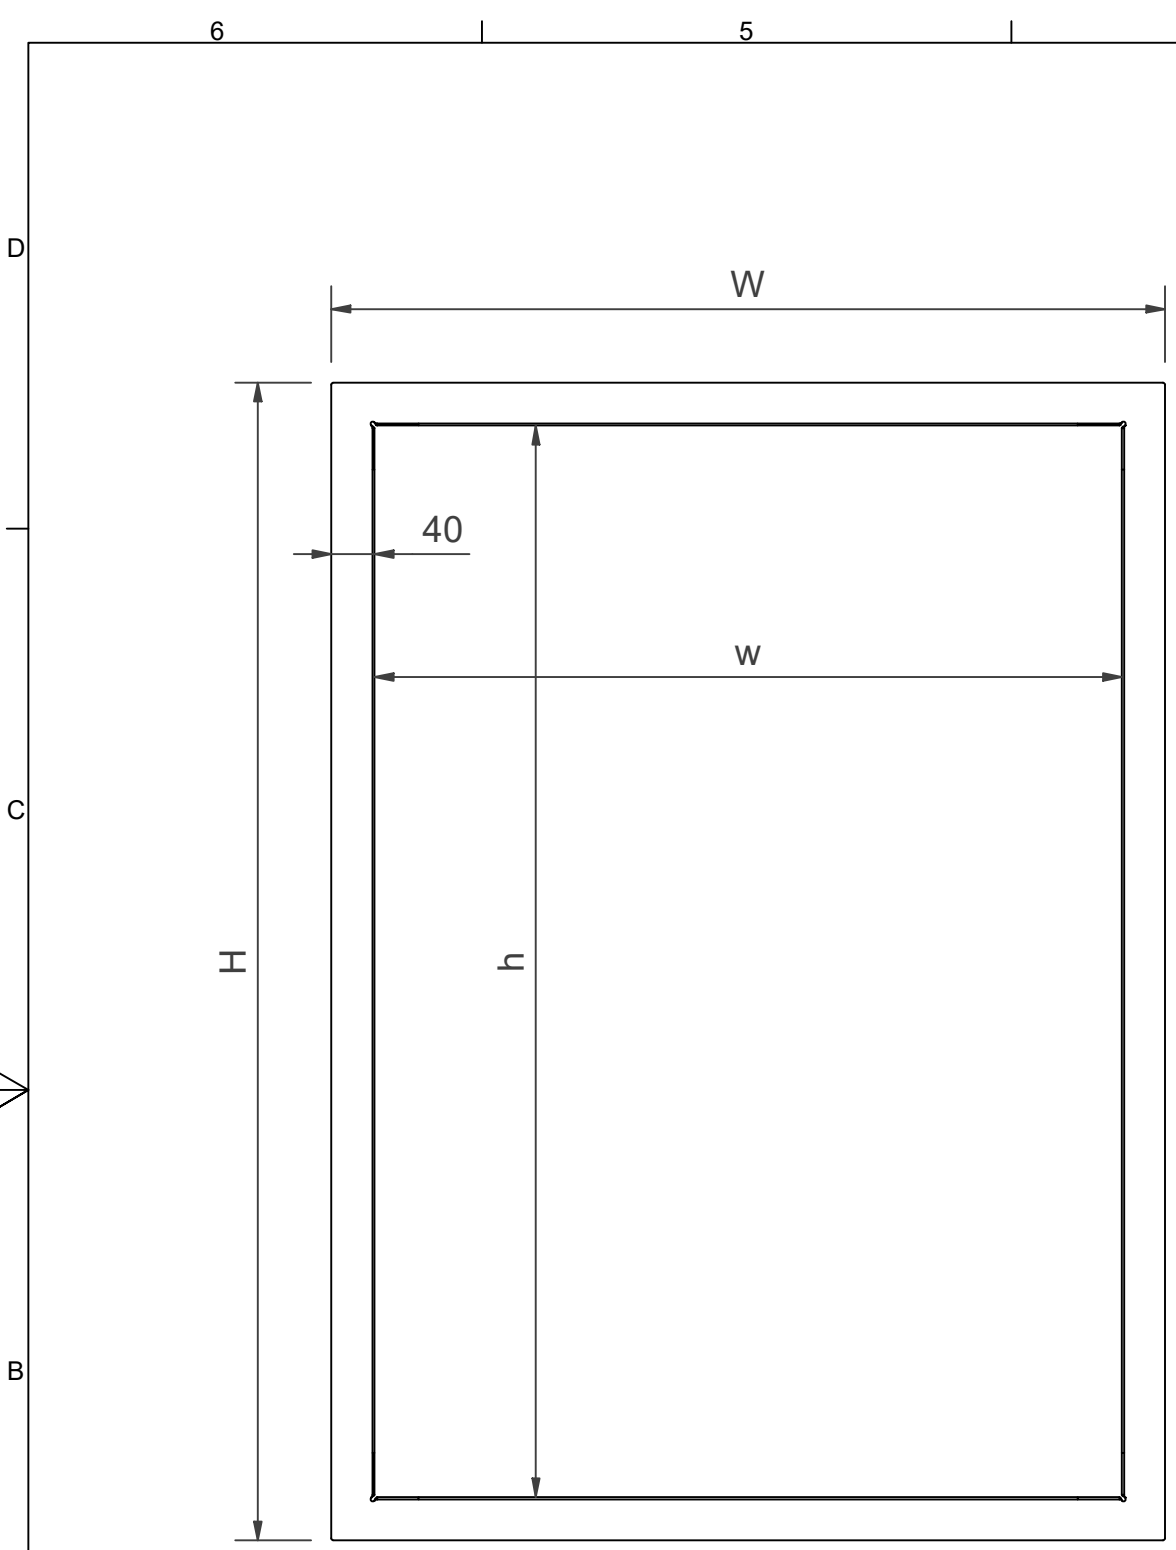

Upotuskehys 300x690x40 pun. -

Upotuskehys 300x690x40 pun. -

L-mallinen upotuskehys. Kaappi voidaan upottaa kehyksen avulla joko kokonaan tai osittain.

Ominaisuudet

Väri	punainen (RAL 3020)
Korkeus (mm)	690
Leveys (mm)	300
Syvyys (mm)	40

Flush_Mounting_Frame	Dimension				
	H	W	h	w	D
PV-102-202	772 mm	1072 mm	692 mm	992 mm	40 mm
PV-5-6	732 mm	382 mm	652 mm	302 mm	40 mm
PV-5-CO2	832 mm	382 mm	752 mm	302 mm	40 mm
PV-5-12	772 mm	382 mm	692 mm	302 mm	40 mm
LJH-48	872 mm	477 mm	792 mm	397 mm	40 mm
PV-112-212	872 mm	1232 mm	792 mm	1152 mm	40 mm
PV-7	382 mm	382 mm	302 mm	302 mm	40 mm
PV-9	632 mm	632 mm	552 mm	552 mm	40 mm
PV-34	782 mm	382 mm	702 mm	302 mm	40 mm
PV-142, 162, 182, 11, 200	872 mm	872 mm	792 mm	792 mm	40 mm
PV-302	1072 mm	382 mm	992 mm	302 mm	40 mm
PV-10	772 mm	772 mm	692 mm	692 mm	40 mm
PV-134	872 mm	872 mm	792 mm	792 mm	60 mm