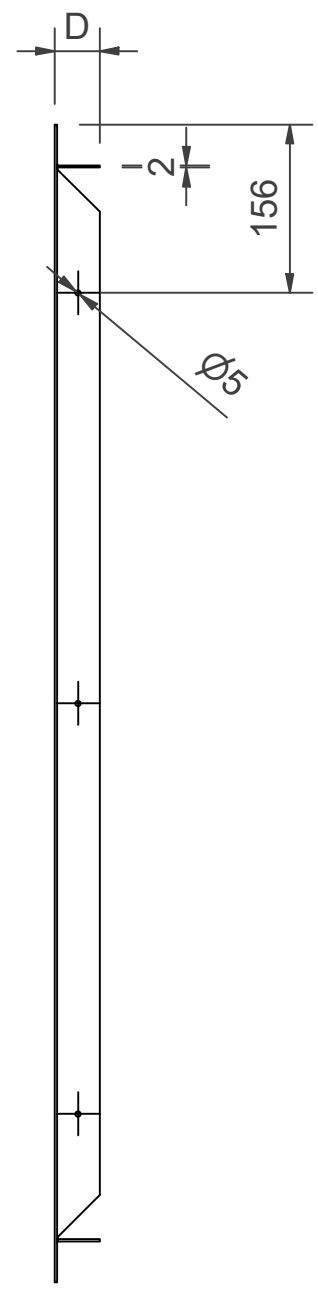

Upotuskehys 300x690x40 pun. -

Upotuskehys 300x690x40 pun. -

L-mallinen upotuskehys. Kaappi voidaan upottaa kehyksen avulla joko kokonaan tai osittain.

Ominaisuudet

Väri	punainen (RAL 3020)
Korkeus (mm)	690
Leveys (mm)	300
Syvyys (mm)	40

Flush_Mounting_Frame	Dimension				
	H	W	h	w	D
PV-102-202	772 mm	1072 mm	692 mm	992 mm	40 mm
PV-5-6	732 mm	382 mm	652 mm	302 mm	40 mm
PV-5-CO2	832 mm	382 mm	752 mm	302 mm	40 mm
PV-5-12	772 mm	382 mm	692 mm	302 mm	40 mm
LJH-48	872 mm	477 mm	792 mm	397 mm	40 mm
PV-112-212	872 mm	1232 mm	792 mm	1152 mm	40 mm
PV-7	382 mm	382 mm	302 mm	302 mm	40 mm
PV-9	632 mm	632 mm	552 mm	552 mm	40 mm
PV-34	782 mm	382 mm	702 mm	302 mm	40 mm
PV-142, 162, 182, 11, 200	872 mm	872 mm	792 mm	792 mm	40 mm
PV-302	1072 mm	382 mm	992 mm	302 mm	40 mm
PV-10	772 mm	772 mm	692 mm	692 mm	40 mm
PV-134	872 mm	872 mm	792 mm	792 mm	60 mm