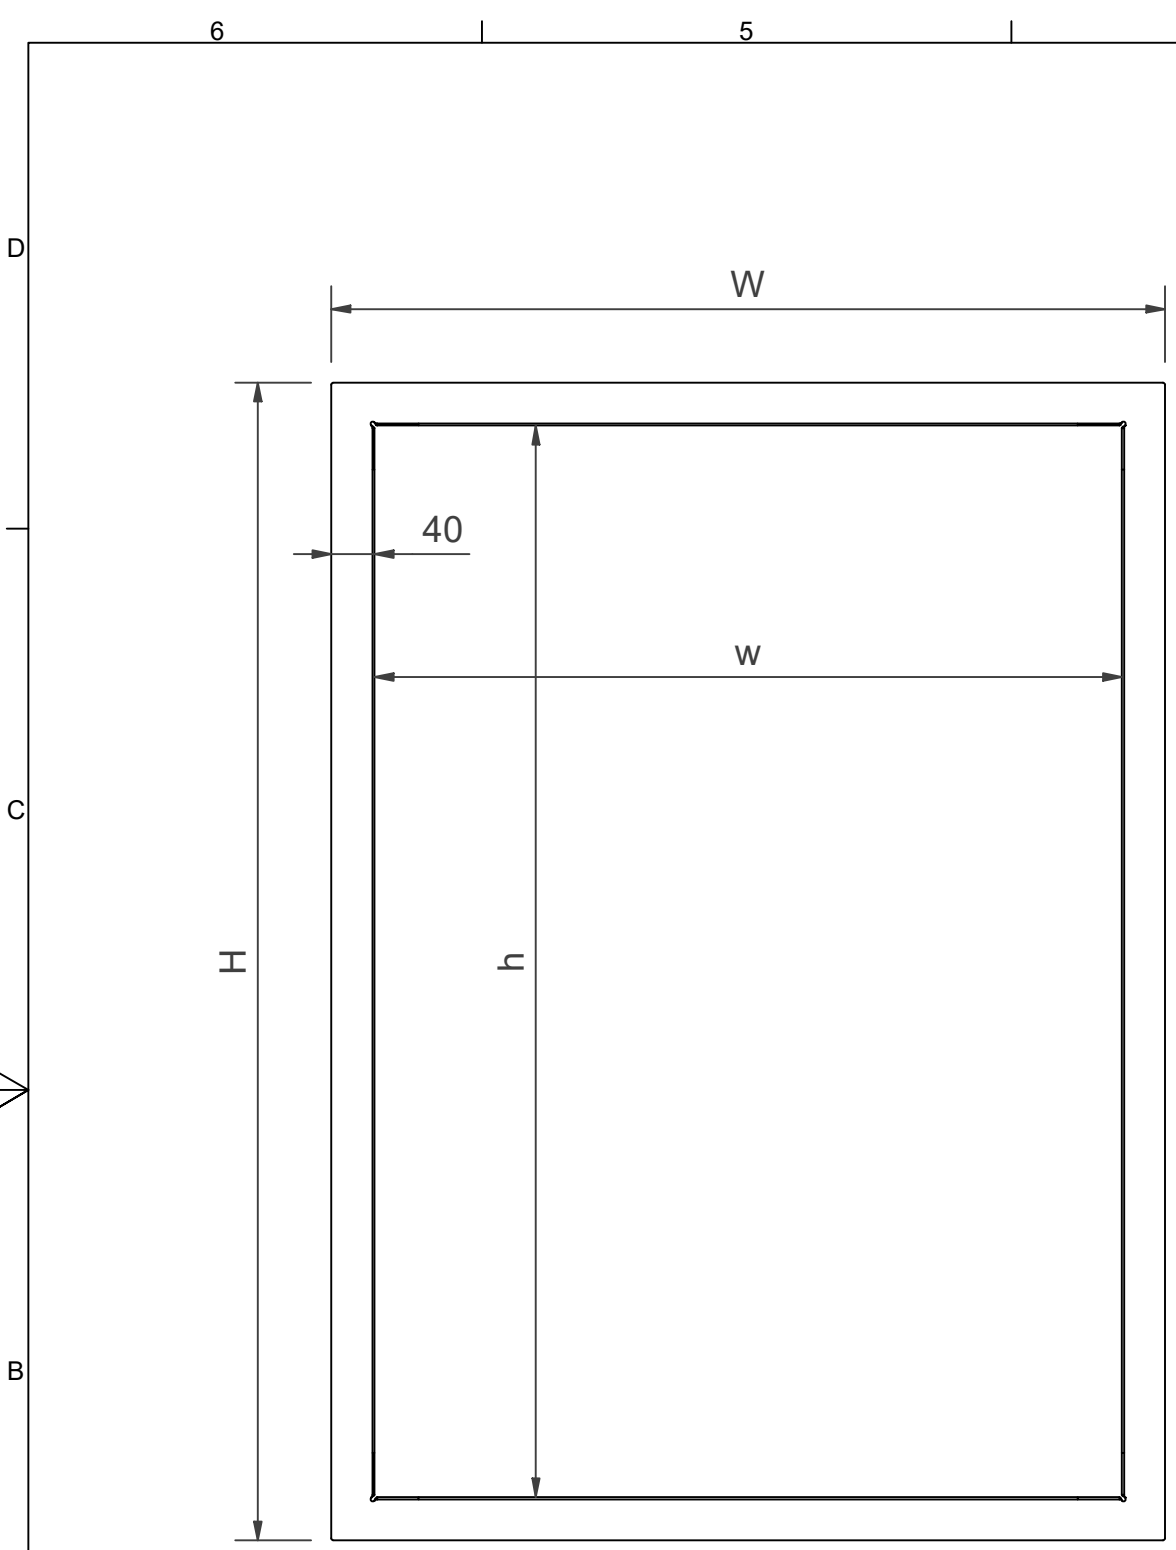

Upotuskehys 690x690x40 harm. * -

Upotuskehys 690x690x40 harm. * -

L-mallinen upotuskehys. Kaappi voidaan upottaa kehyksen avulla joko kokonaan tai osittain.

Ominaisuudet

LVI-numero	2954792
Väri	Harmaa (RAL 7040)
Korkeus (mm)	690
Leveys (mm)	690
Syvyys (mm)	40

Flush_Mounting_Frame	Dimension				
	H	W	h	w	D
PV-102-202	772 mm	1072 mm	692 mm	992 mm	40 mm
PV-5-6	732 mm	382 mm	652 mm	302 mm	40 mm
PV-5-CO2	832 mm	382 mm	752 mm	302 mm	40 mm
PV-5-12	772 mm	382 mm	692 mm	302 mm	40 mm
LJH-48	872 mm	477 mm	792 mm	397 mm	40 mm
PV-112-212	872 mm	1232 mm	792 mm	1152 mm	40 mm
PV-7	382 mm	382 mm	302 mm	302 mm	40 mm
PV-9	632 mm	632 mm	552 mm	552 mm	40 mm
PV-34	782 mm	382 mm	702 mm	302 mm	40 mm
PV-142, 162, 182, 11, 200	872 mm	872 mm	792 mm	792 mm	40 mm
PV-302	1072 mm	382 mm	992 mm	302 mm	40 mm
PV-10	772 mm	772 mm	692 mm	692 mm	40 mm
PV-134	872 mm	872 mm	792 mm	792 mm	60 mm