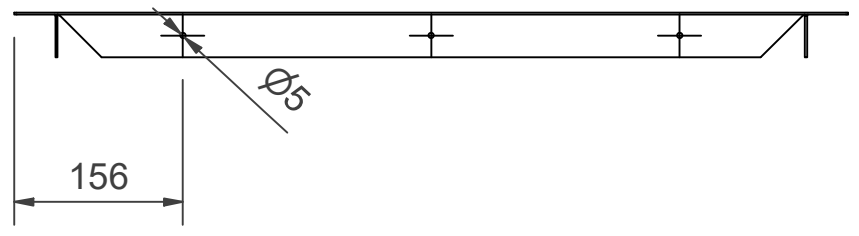

Upotuskehys 690x690x40 harm. * -

Upotuskehys 690x690x40 harm. * -

L-mallinen upotuskehys. Kaappi voidaan upottaa kehyksen avulla joko kokonaan tai osittain.

Ominaisuudet

LVI-numero	2954792
Väri	Harmaa (RAL 7040)
Korkeus (mm)	690
Leveys (mm)	690
Syvyys (mm)	40

Flush_Mounting_Frame	Dimension				
	H	W	h	w	D
PV-102-202	772 mm	1072 mm	692 mm	992 mm	40 mm
PV-5-6	732 mm	382 mm	652 mm	302 mm	40 mm
PV-5-CO2	832 mm	382 mm	752 mm	302 mm	40 mm
PV-5-12	772 mm	382 mm	692 mm	302 mm	40 mm
LJH-48	872 mm	477 mm	792 mm	397 mm	40 mm
PV-112-212	872 mm	1232 mm	792 mm	1152 mm	40 mm
PV-7	382 mm	382 mm	302 mm	302 mm	40 mm
PV-9	632 mm	632 mm	552 mm	552 mm	40 mm
PV-34	782 mm	382 mm	702 mm	302 mm	40 mm
PV-142, 162, 182, 11, 200	872 mm	872 mm	792 mm	792 mm	40 mm
PV-302	1072 mm	382 mm	992 mm	302 mm	40 mm
PV-10	772 mm	772 mm	692 mm	692 mm	40 mm
PV-134	872 mm	872 mm	792 mm	792 mm	60 mm