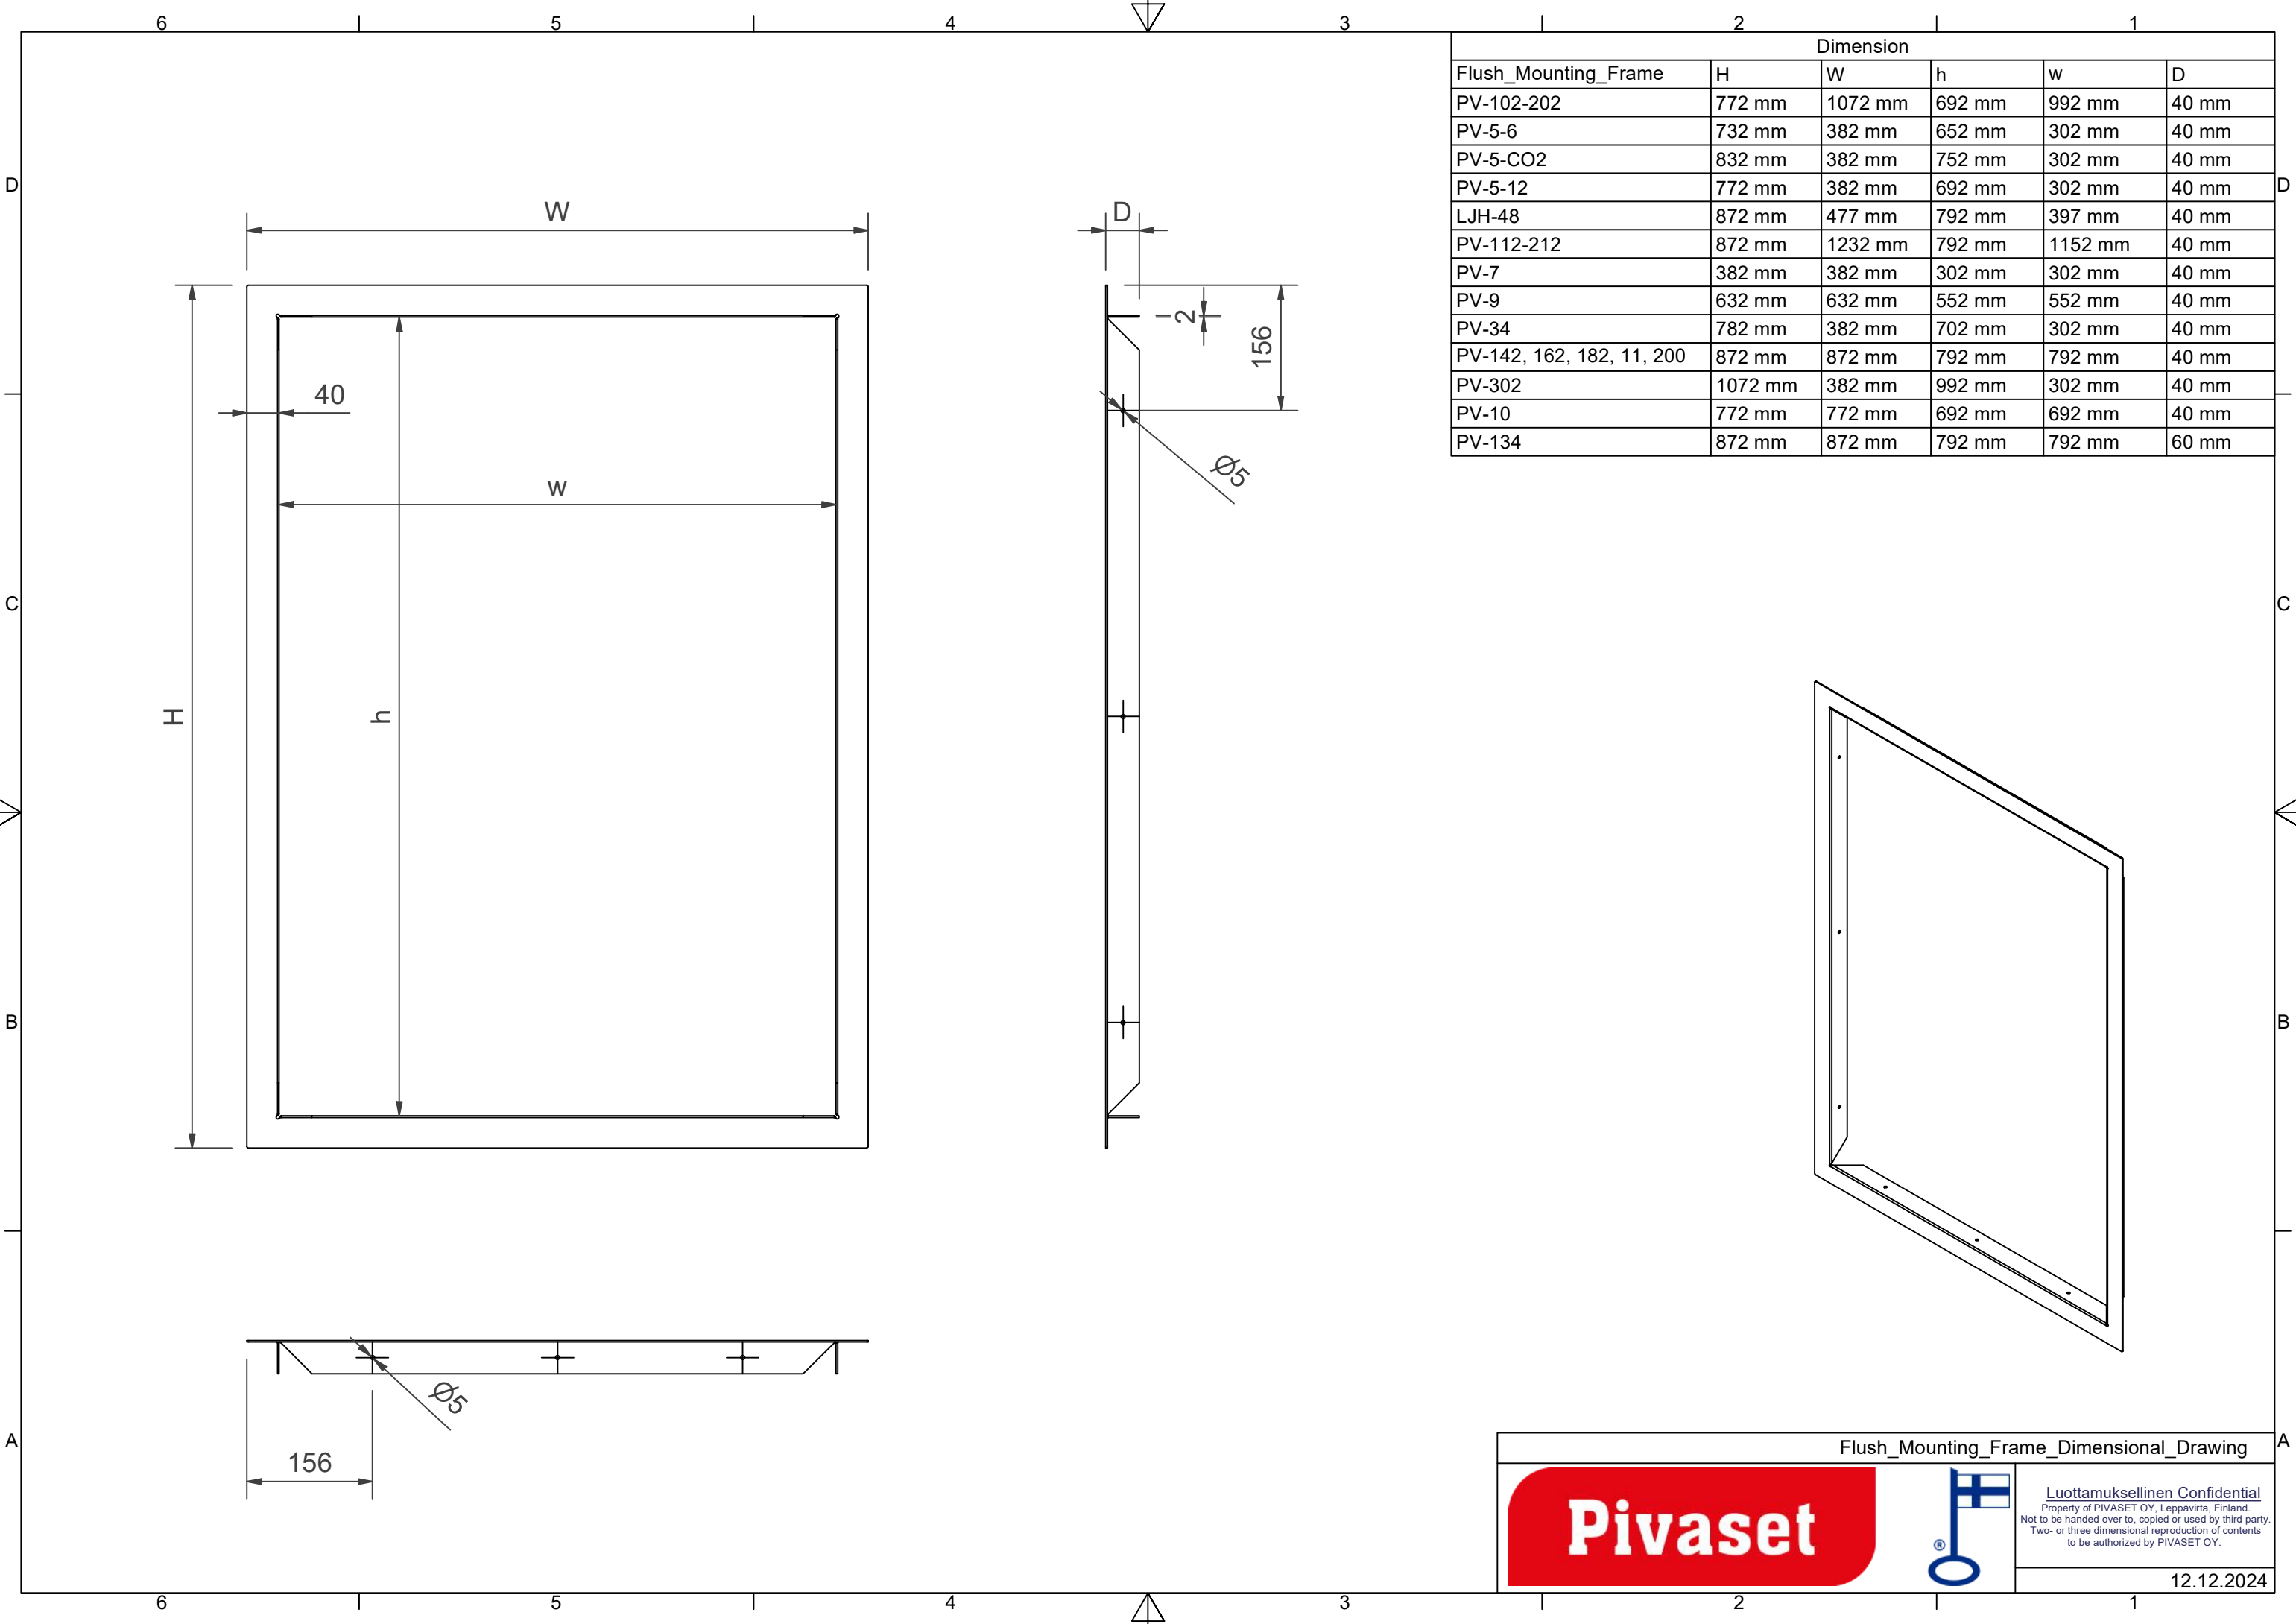

Upotuskehys 790x790x40 harm. * -

Upotuskehys 790x790x40 harm. * -

L-mallinen upotuskehys. Kaappi voidaan upottaa kehyksen avulla joko kokonaan tai osittain.

Ominaisuudet

LVI-numero	2954794
Väri	Harmaa (RAL 7040)
Korkeus (mm)	790
Leveys (mm)	790
Syvyys (mm)	40

Flush_Mounting_Frame	Dimension				
	H	W	h	w	D
PV-102-202	772 mm	1072 mm	692 mm	992 mm	40 mm
PV-5-6	732 mm	382 mm	652 mm	302 mm	40 mm
PV-5-CO2	832 mm	382 mm	752 mm	302 mm	40 mm
PV-5-12	772 mm	382 mm	692 mm	302 mm	40 mm
LJH-48	872 mm	477 mm	792 mm	397 mm	40 mm
PV-112-212	872 mm	1232 mm	792 mm	1152 mm	40 mm
PV-7	382 mm	382 mm	302 mm	302 mm	40 mm
PV-9	632 mm	632 mm	552 mm	552 mm	40 mm
PV-34	782 mm	382 mm	702 mm	302 mm	40 mm
PV-142, 162, 182, 11, 200	872 mm	872 mm	792 mm	792 mm	40 mm
PV-302	1072 mm	382 mm	992 mm	302 mm	40 mm
PV-10	772 mm	772 mm	692 mm	692 mm	40 mm
PV-134	872 mm	872 mm	792 mm	792 mm	60 mm