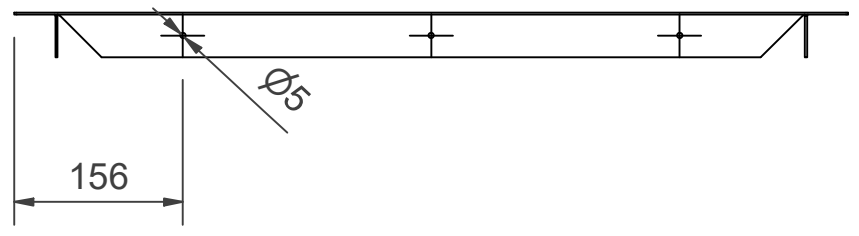

Upotuskehys 790x790x40 valk. * -

Upotuskehys 790x790x40 valk. * -

L-mallinen upotuskehys. Kaappi voidaan upottaa kehyksen avulla joko kokonaan tai osittain.

Ominaisuudet

LVI-numero	2954795
Väri	Valkoinen (RAL 9016)
Korkeus (mm)	790
Leveys (mm)	790
Syvyys (mm)	40

Flush_Mounting_Frame	Dimension				
	H	W	h	w	D
PV-102-202	772 mm	1072 mm	692 mm	992 mm	40 mm
PV-5-6	732 mm	382 mm	652 mm	302 mm	40 mm
PV-5-CO2	832 mm	382 mm	752 mm	302 mm	40 mm
PV-5-12	772 mm	382 mm	692 mm	302 mm	40 mm
LJH-48	872 mm	477 mm	792 mm	397 mm	40 mm
PV-112-212	872 mm	1232 mm	792 mm	1152 mm	40 mm
PV-7	382 mm	382 mm	302 mm	302 mm	40 mm
PV-9	632 mm	632 mm	552 mm	552 mm	40 mm
PV-34	782 mm	382 mm	702 mm	302 mm	40 mm
PV-142, 162, 182, 11, 200	872 mm	872 mm	792 mm	792 mm	40 mm
PV-302	1072 mm	382 mm	992 mm	302 mm	40 mm
PV-10	772 mm	772 mm	692 mm	692 mm	40 mm
PV-134	872 mm	872 mm	792 mm	792 mm	60 mm