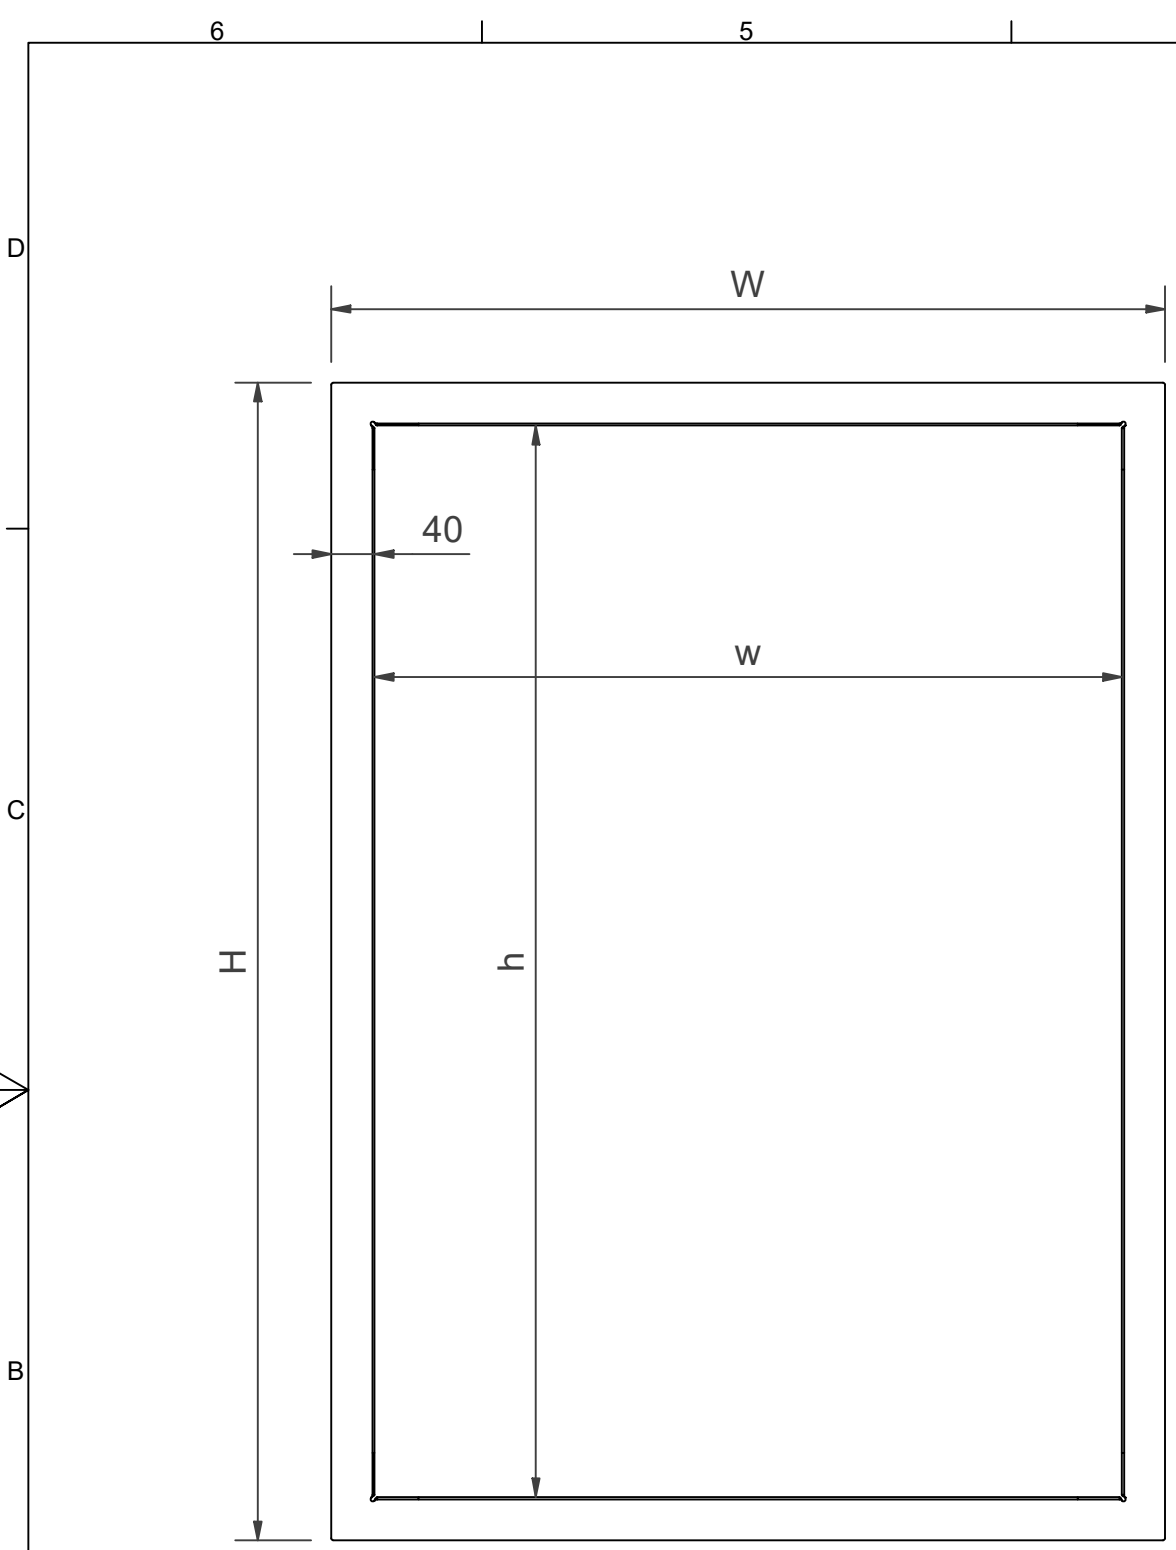

Upotuskehys 790x790x40 valk. * -

Upotuskehys 790x790x40 valk. * -

L-mallinen upotuskehys. Kaappi voidaan upottaa kehyksen avulla joko kokonaan tai osittain.

Ominaisuudet

LVI-numero	2954795
Väri	Valkoinen (RAL 9016)
Korkeus (mm)	790
Leveys (mm)	790
Syvyys (mm)	40

Flush_Mounting_Frame	Dimension				
	H	W	h	w	D
PV-102-202	772 mm	1072 mm	692 mm	992 mm	40 mm
PV-5-6	732 mm	382 mm	652 mm	302 mm	40 mm
PV-5-CO2	832 mm	382 mm	752 mm	302 mm	40 mm
PV-5-12	772 mm	382 mm	692 mm	302 mm	40 mm
LJH-48	872 mm	477 mm	792 mm	397 mm	40 mm
PV-112-212	872 mm	1232 mm	792 mm	1152 mm	40 mm
PV-7	382 mm	382 mm	302 mm	302 mm	40 mm
PV-9	632 mm	632 mm	552 mm	552 mm	40 mm
PV-34	782 mm	382 mm	702 mm	302 mm	40 mm
PV-142, 162, 182, 11, 200	872 mm	872 mm	792 mm	792 mm	40 mm
PV-302	1072 mm	382 mm	992 mm	302 mm	40 mm
PV-10	772 mm	772 mm	692 mm	692 mm	40 mm
PV-134	872 mm	872 mm	792 mm	792 mm	60 mm