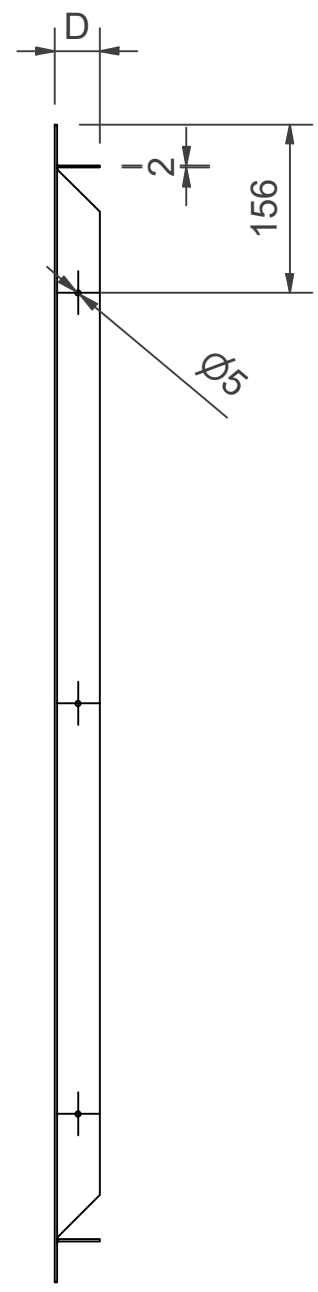

Upotuskehys 790x790x40 valk. * -

Upotuskehys 790x790x40 valk. * -

L-mallinen upotuskehys. Kaappi voidaan upottaa kehyksen avulla joko kokonaan tai osittain.

Ominaisuudet

LVI-numero	2954795
Väri	Valkoinen (RAL 9016)
Korkeus (mm)	790
Leveys (mm)	790
Syvyys (mm)	40

Flush_Mounting_Frame	Dimension				
	H	W	h	w	D
PV-102-202	772 mm	1072 mm	692 mm	992 mm	40 mm
PV-5-6	732 mm	382 mm	652 mm	302 mm	40 mm
PV-5-CO2	832 mm	382 mm	752 mm	302 mm	40 mm
PV-5-12	772 mm	382 mm	692 mm	302 mm	40 mm
LJH-48	872 mm	477 mm	792 mm	397 mm	40 mm
PV-112-212	872 mm	1232 mm	792 mm	1152 mm	40 mm
PV-7	382 mm	382 mm	302 mm	302 mm	40 mm
PV-9	632 mm	632 mm	552 mm	552 mm	40 mm
PV-34	782 mm	382 mm	702 mm	302 mm	40 mm
PV-142, 162, 182, 11, 200	872 mm	872 mm	792 mm	792 mm	40 mm
PV-302	1072 mm	382 mm	992 mm	302 mm	40 mm
PV-10	772 mm	772 mm	692 mm	692 mm	40 mm
PV-134	872 mm	872 mm	792 mm	792 mm	60 mm