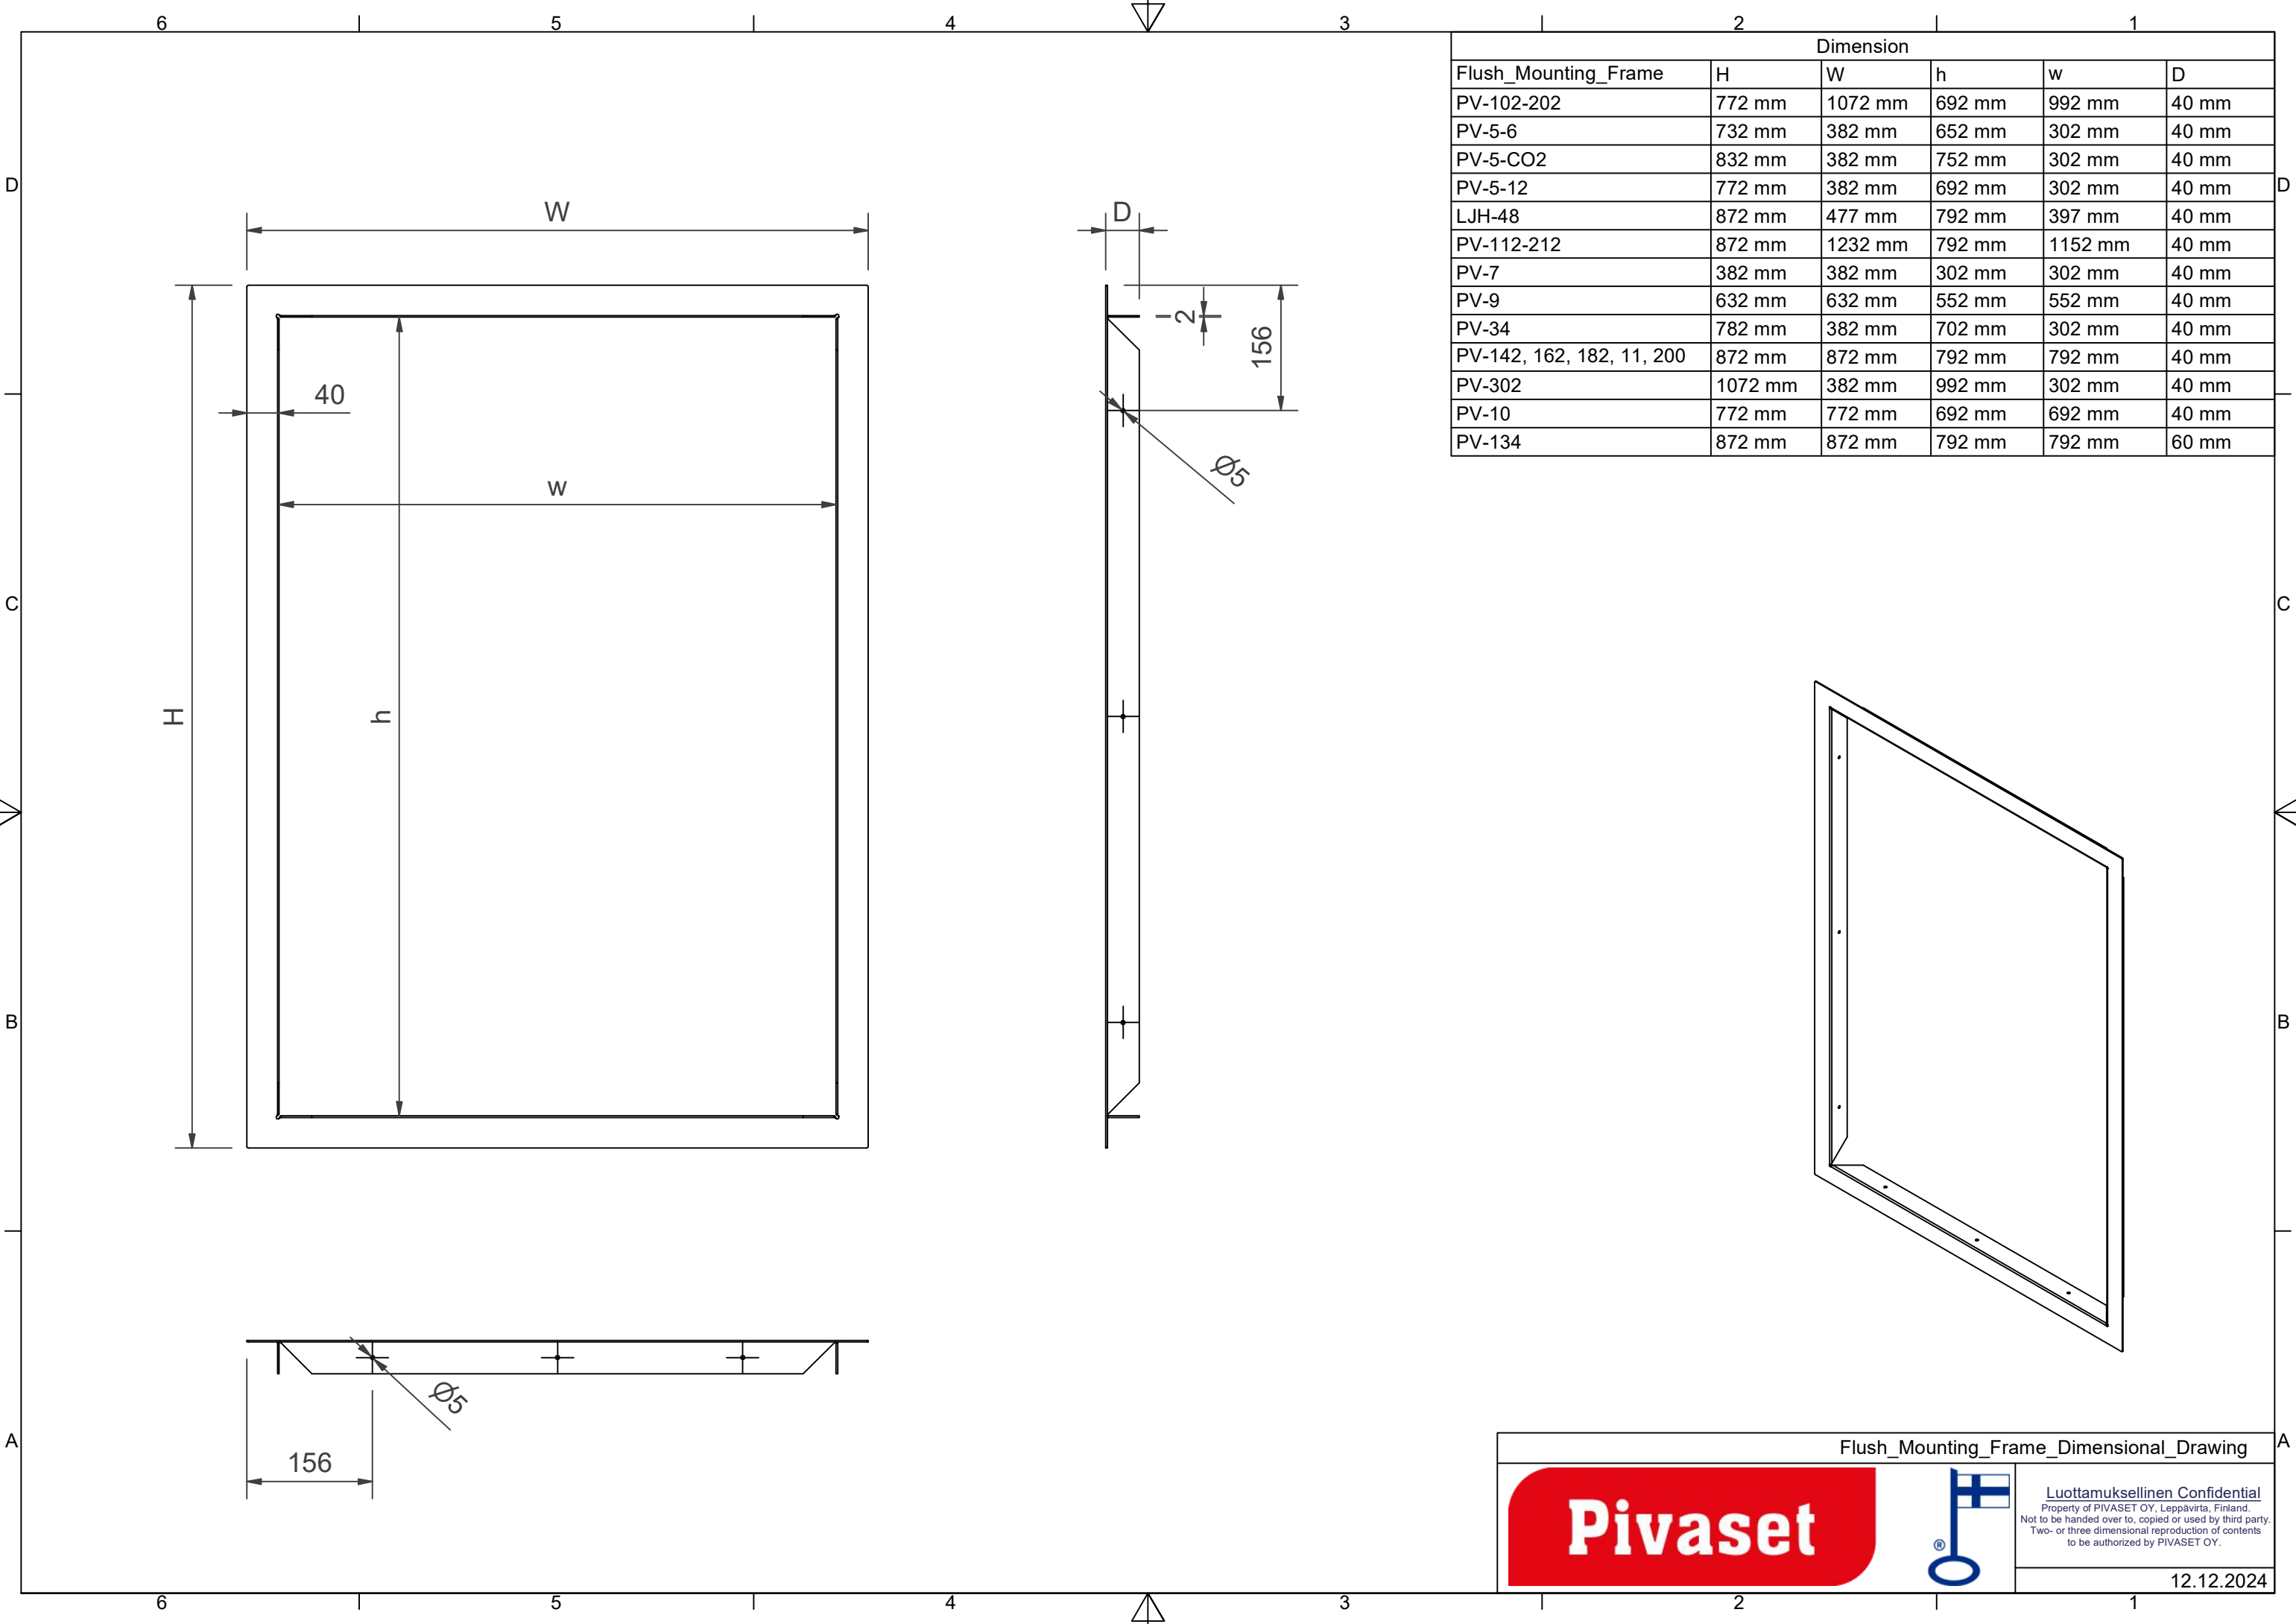

**Upotuskehys 990x690x40 valk. \* -**

---

**Upotuskehys 990x690x40 valk. \* -**

---

L-mallinen upotuskehys. Kaappi voidaan upottaa kehyksen avulla joko kokonaan tai osittain.

**Ominaisuudet**

---

LVI-numero	2954797
Väri	Valkoinen (RAL 9016)
Korkeus (mm)	690
Leveys (mm)	990
Syvyys (mm)	40

Dimension					
Flush_Mounting_Frame	H	W	h	w	D
PV-102-202	772 mm	1072 mm	692 mm	992 mm	40 mm
PV-5-6	732 mm	382 mm	652 mm	302 mm	40 mm
PV-5-CO2	832 mm	382 mm	752 mm	302 mm	40 mm
PV-5-12	772 mm	382 mm	692 mm	302 mm	40 mm
LJH-48	872 mm	477 mm	792 mm	397 mm	40 mm
PV-112-212	872 mm	1232 mm	792 mm	1152 mm	40 mm
PV-7	382 mm	382 mm	302 mm	302 mm	40 mm
PV-9	632 mm	632 mm	552 mm	552 mm	40 mm
PV-34	782 mm	382 mm	702 mm	302 mm	40 mm
PV-142, 162, 182, 11, 200	872 mm	872 mm	792 mm	792 mm	40 mm
PV-302	1072 mm	382 mm	992 mm	302 mm	40 mm
PV-10	772 mm	772 mm	692 mm	692 mm	40 mm
PV-134	872 mm	872 mm	792 mm	792 mm	60 mm