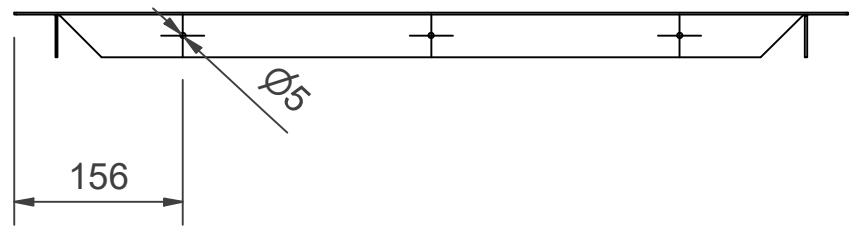

Upotuskehys 1150x790x40 harm. -

Upotuskehys 1150x790x40 harm. -

L-mallinen upotuskehys. Kaappi voidaan upottaa kehyksen avulla joko kokonaan tai osittain.

Ominaisuudet

LVI-numero	2954798
Väri	Harmaa (RAL 7040)
Korkeus (mm)	790
Leveys (mm)	1150
Syvyys (mm)	40

Flush_Mounting_Frame	Dimension				
	H	W	h	w	D
PV-102-202	772 mm	1072 mm	692 mm	992 mm	40 mm
PV-5-6	732 mm	382 mm	652 mm	302 mm	40 mm
PV-5-CO2	832 mm	382 mm	752 mm	302 mm	40 mm
PV-5-12	772 mm	382 mm	692 mm	302 mm	40 mm
LJH-48	872 mm	477 mm	792 mm	397 mm	40 mm
PV-112-212	872 mm	1232 mm	792 mm	1152 mm	40 mm
PV-7	382 mm	382 mm	302 mm	302 mm	40 mm
PV-9	632 mm	632 mm	552 mm	552 mm	40 mm
PV-34	782 mm	382 mm	702 mm	302 mm	40 mm
PV-142, 162, 182, 11, 200	872 mm	872 mm	792 mm	792 mm	40 mm
PV-302	1072 mm	382 mm	992 mm	302 mm	40 mm
PV-10	772 mm	772 mm	692 mm	692 mm	40 mm
PV-134	872 mm	872 mm	792 mm	792 mm	60 mm