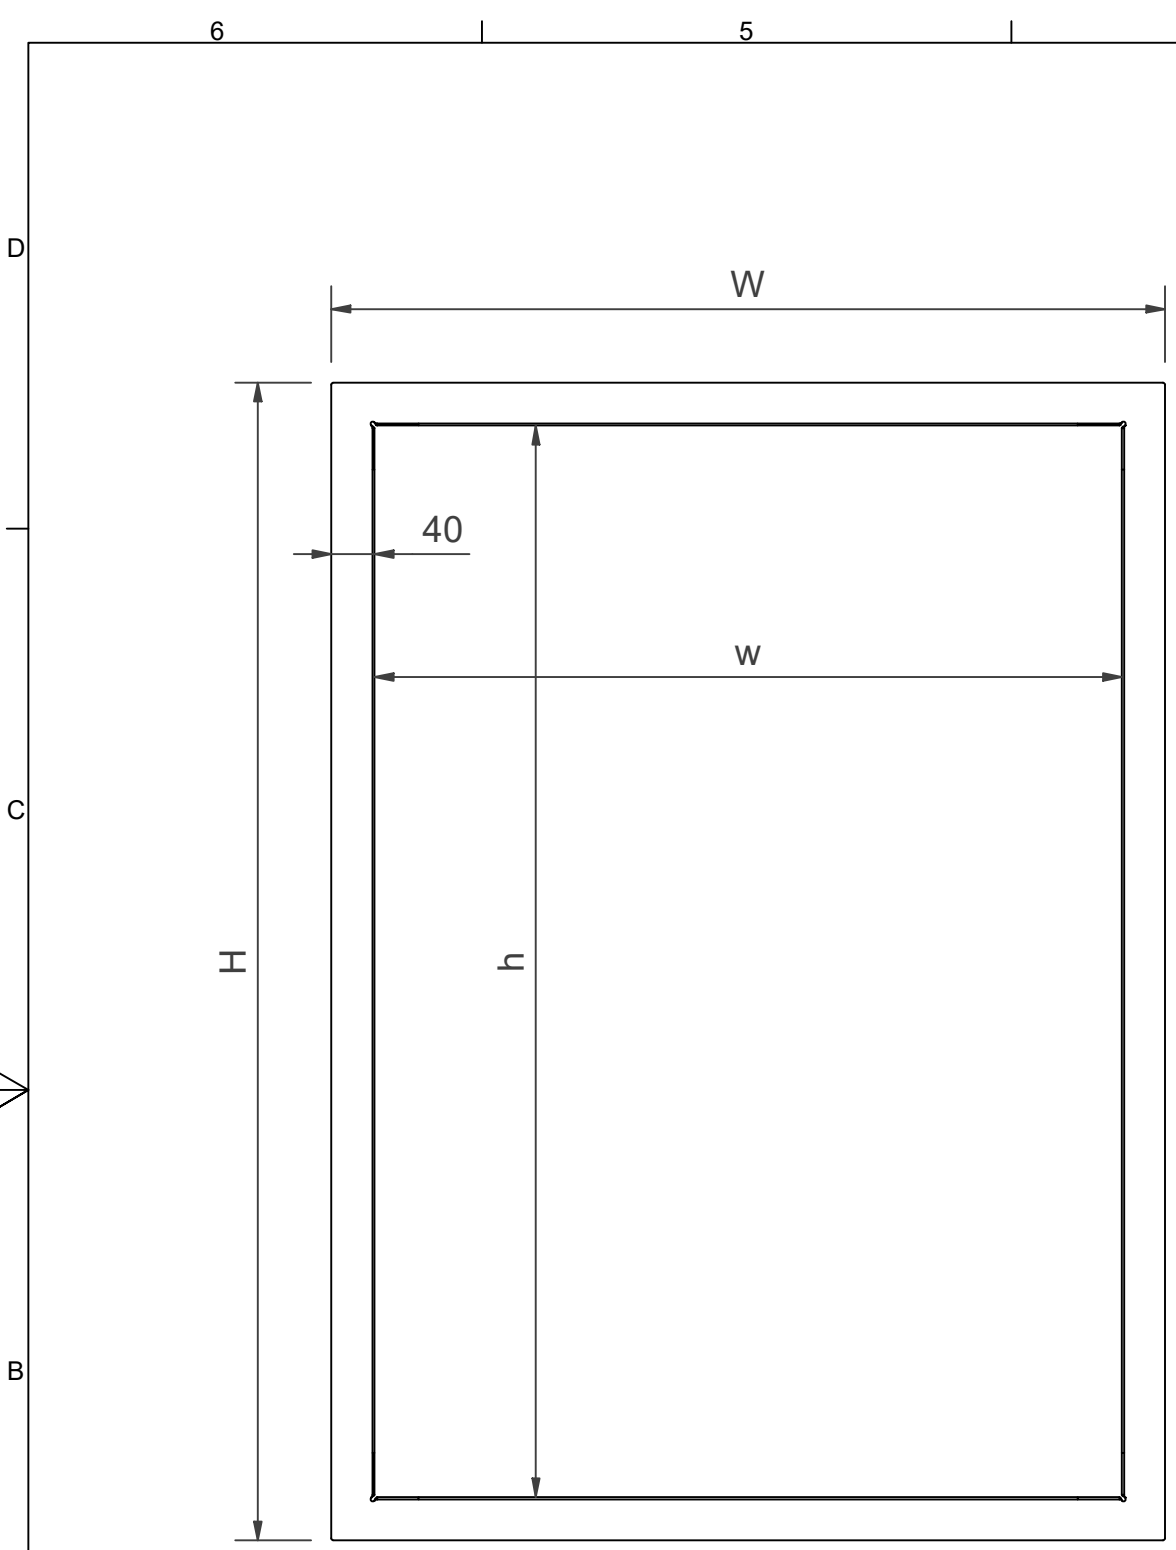

Upotuskehys 1150x790x40 harm. -

Upotuskehys 1150x790x40 harm. -

L-mallinen upotuskehys. Kaappi voidaan upottaa kehyksen avulla joko kokonaan tai osittain.

Ominaisuudet

LVI-numero	2954798
Väri	Harmaa (RAL 7040)
Korkeus (mm)	790
Leveys (mm)	1150
Syvyys (mm)	40

Flush_Mounting_Frame	Dimension				
	H	W	h	w	D
PV-102-202	772 mm	1072 mm	692 mm	992 mm	40 mm
PV-5-6	732 mm	382 mm	652 mm	302 mm	40 mm
PV-5-CO2	832 mm	382 mm	752 mm	302 mm	40 mm
PV-5-12	772 mm	382 mm	692 mm	302 mm	40 mm
LJH-48	872 mm	477 mm	792 mm	397 mm	40 mm
PV-112-212	872 mm	1232 mm	792 mm	1152 mm	40 mm
PV-7	382 mm	382 mm	302 mm	302 mm	40 mm
PV-9	632 mm	632 mm	552 mm	552 mm	40 mm
PV-34	782 mm	382 mm	702 mm	302 mm	40 mm
PV-142, 162, 182, 11, 200	872 mm	872 mm	792 mm	792 mm	40 mm
PV-302	1072 mm	382 mm	992 mm	302 mm	40 mm
PV-10	772 mm	772 mm	692 mm	692 mm	40 mm
PV-134	872 mm	872 mm	792 mm	792 mm	60 mm