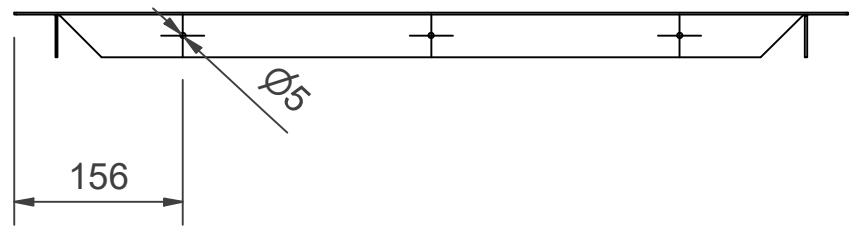

## Upotuskehys 1150x790x40 pun. -

---

L-mallinen upotuskehys. Kaappi voidaan upottaa kehyksen avulla joko kokonaan tai osittain.

### Ominaisuudet

---

Väri	punainen (RAL 3020)
Korkeus (mm)	790
Leveys (mm)	1150
Syvyys (mm)	40

Flush_Mounting_Frame	Dimension				
	H	W	h	w	D
PV-102-202	772 mm	1072 mm	692 mm	992 mm	40 mm
PV-5-6	732 mm	382 mm	652 mm	302 mm	40 mm
PV-5-CO2	832 mm	382 mm	752 mm	302 mm	40 mm
PV-5-12	772 mm	382 mm	692 mm	302 mm	40 mm
LJH-48	872 mm	477 mm	792 mm	397 mm	40 mm
PV-112-212	872 mm	1232 mm	792 mm	1152 mm	40 mm
PV-7	382 mm	382 mm	302 mm	302 mm	40 mm
PV-9	632 mm	632 mm	552 mm	552 mm	40 mm
PV-34	782 mm	382 mm	702 mm	302 mm	40 mm
PV-142, 162, 182, 11, 200	872 mm	872 mm	792 mm	792 mm	40 mm
PV-302	1072 mm	382 mm	992 mm	302 mm	40 mm
PV-10	772 mm	772 mm	692 mm	692 mm	40 mm
PV-134	872 mm	872 mm	792 mm	792 mm	60 mm