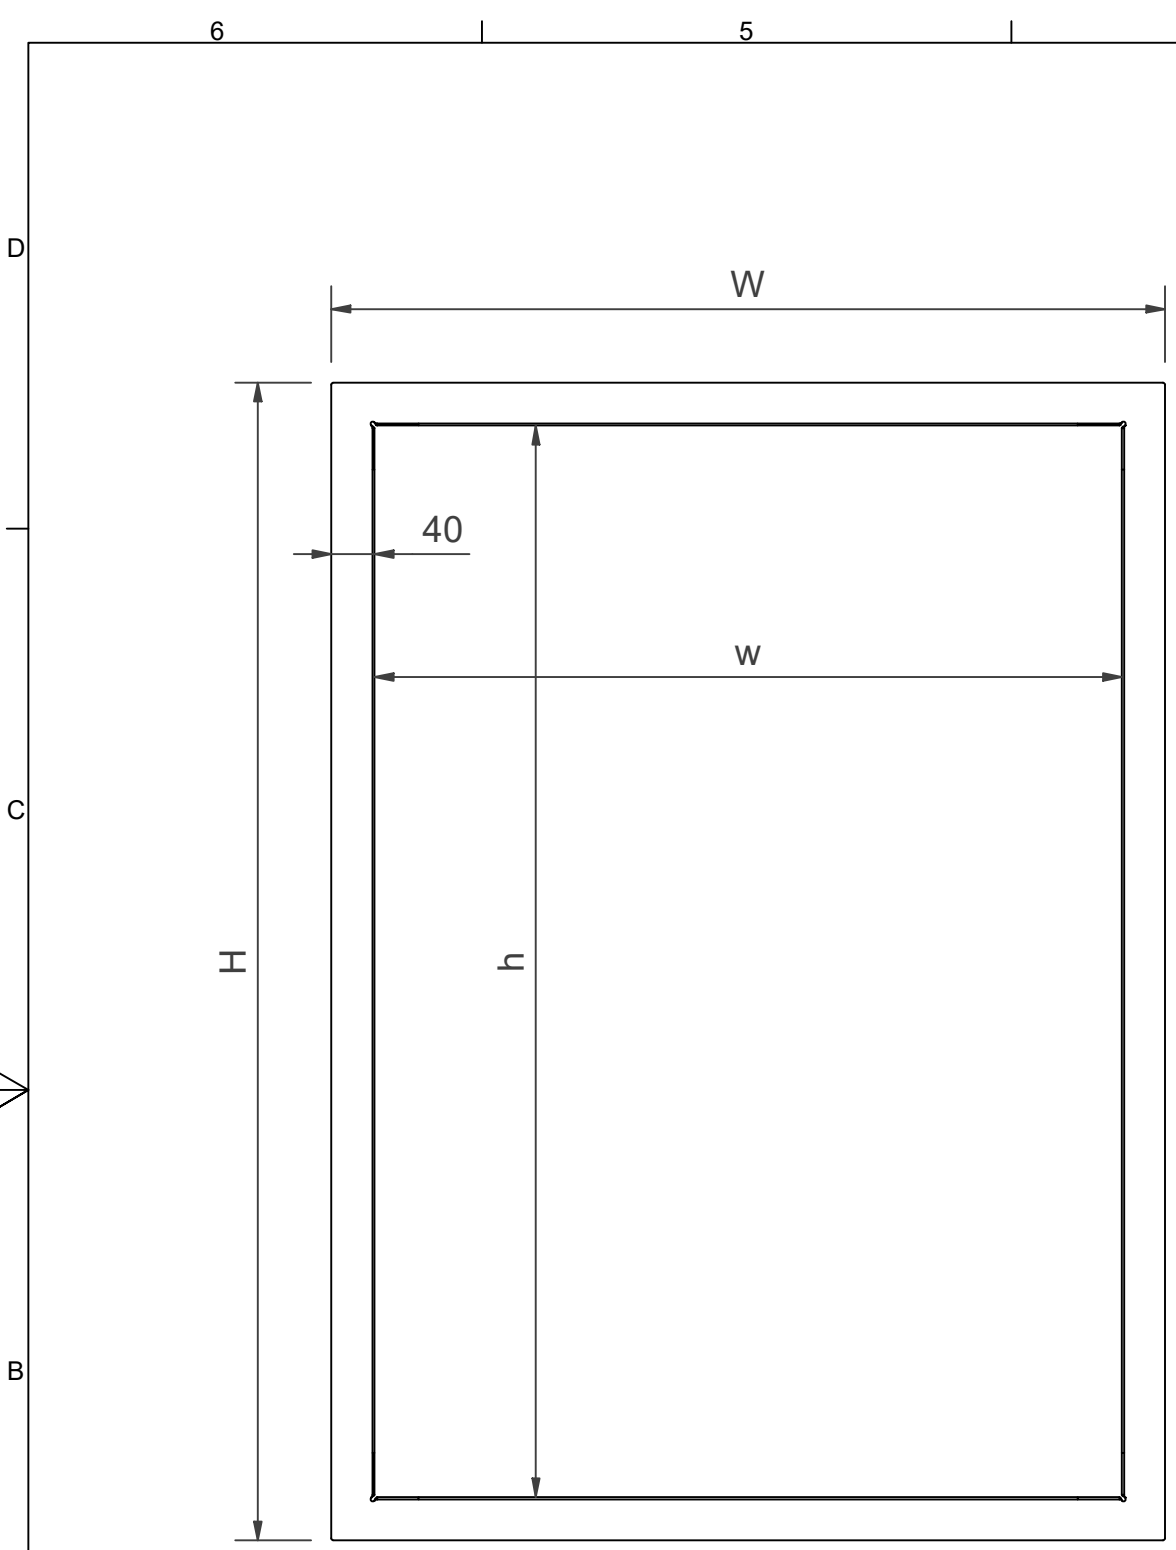

## Upotuskehys 1150x790x40 pun. -

---

## Upotuskehys 1150x790x40 pun. -

---

L-mallinen upotuskehys. Kaappi voidaan upottaa kehyksen avulla joko kokonaan tai osittain.

### Ominaisuudet

---

Väri	punainen (RAL 3020)
Korkeus (mm)	790
Leveys (mm)	1150
Syvyys (mm)	40

Flush_Mounting_Frame	Dimension				
	H	W	h	w	D
PV-102-202	772 mm	1072 mm	692 mm	992 mm	40 mm
PV-5-6	732 mm	382 mm	652 mm	302 mm	40 mm
PV-5-CO2	832 mm	382 mm	752 mm	302 mm	40 mm
PV-5-12	772 mm	382 mm	692 mm	302 mm	40 mm
LJH-48	872 mm	477 mm	792 mm	397 mm	40 mm
PV-112-212	872 mm	1232 mm	792 mm	1152 mm	40 mm
PV-7	382 mm	382 mm	302 mm	302 mm	40 mm
PV-9	632 mm	632 mm	552 mm	552 mm	40 mm
PV-34	782 mm	382 mm	702 mm	302 mm	40 mm
PV-142, 162, 182, 11, 200	872 mm	872 mm	792 mm	792 mm	40 mm
PV-302	1072 mm	382 mm	992 mm	302 mm	40 mm
PV-10	772 mm	772 mm	692 mm	692 mm	40 mm
PV-134	872 mm	872 mm	792 mm	792 mm	60 mm