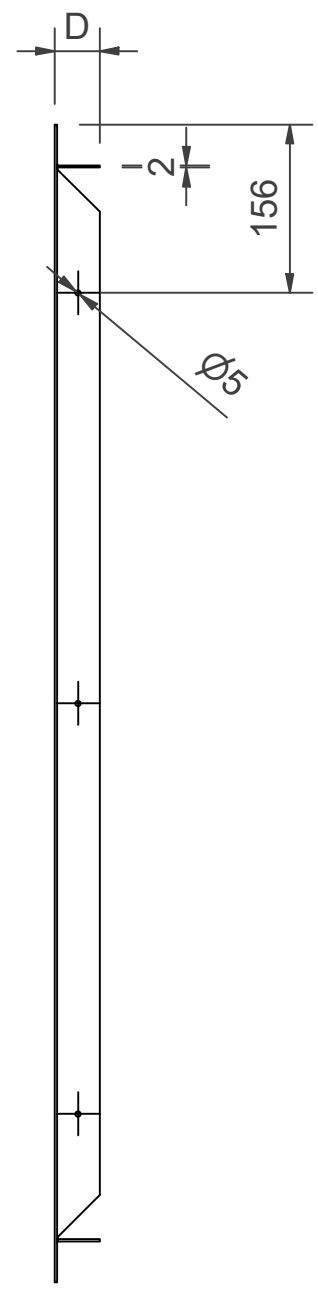

## Upotuskehys 1150x790x40 pun. -

---

## Upotuskehys 1150x790x40 pun. -

---

L-mallinen upotuskehys. Kaappi voidaan upottaa kehyksen avulla joko kokonaan tai osittain.

### Ominaisuudet

---

Väri	punainen (RAL 3020)
Korkeus (mm)	790
Leveys (mm)	1150
Syvyys (mm)	40

Flush_Mounting_Frame	Dimension				
	H	W	h	w	D
PV-102-202	772 mm	1072 mm	692 mm	992 mm	40 mm
PV-5-6	732 mm	382 mm	652 mm	302 mm	40 mm
PV-5-CO2	832 mm	382 mm	752 mm	302 mm	40 mm
PV-5-12	772 mm	382 mm	692 mm	302 mm	40 mm
LJH-48	872 mm	477 mm	792 mm	397 mm	40 mm
PV-112-212	872 mm	1232 mm	792 mm	1152 mm	40 mm
PV-7	382 mm	382 mm	302 mm	302 mm	40 mm
PV-9	632 mm	632 mm	552 mm	552 mm	40 mm
PV-34	782 mm	382 mm	702 mm	302 mm	40 mm
PV-142, 162, 182, 11, 200	872 mm	872 mm	792 mm	792 mm	40 mm
PV-302	1072 mm	382 mm	992 mm	302 mm	40 mm
PV-10	772 mm	772 mm	692 mm	692 mm	40 mm
PV-134	872 mm	872 mm	792 mm	792 mm	60 mm