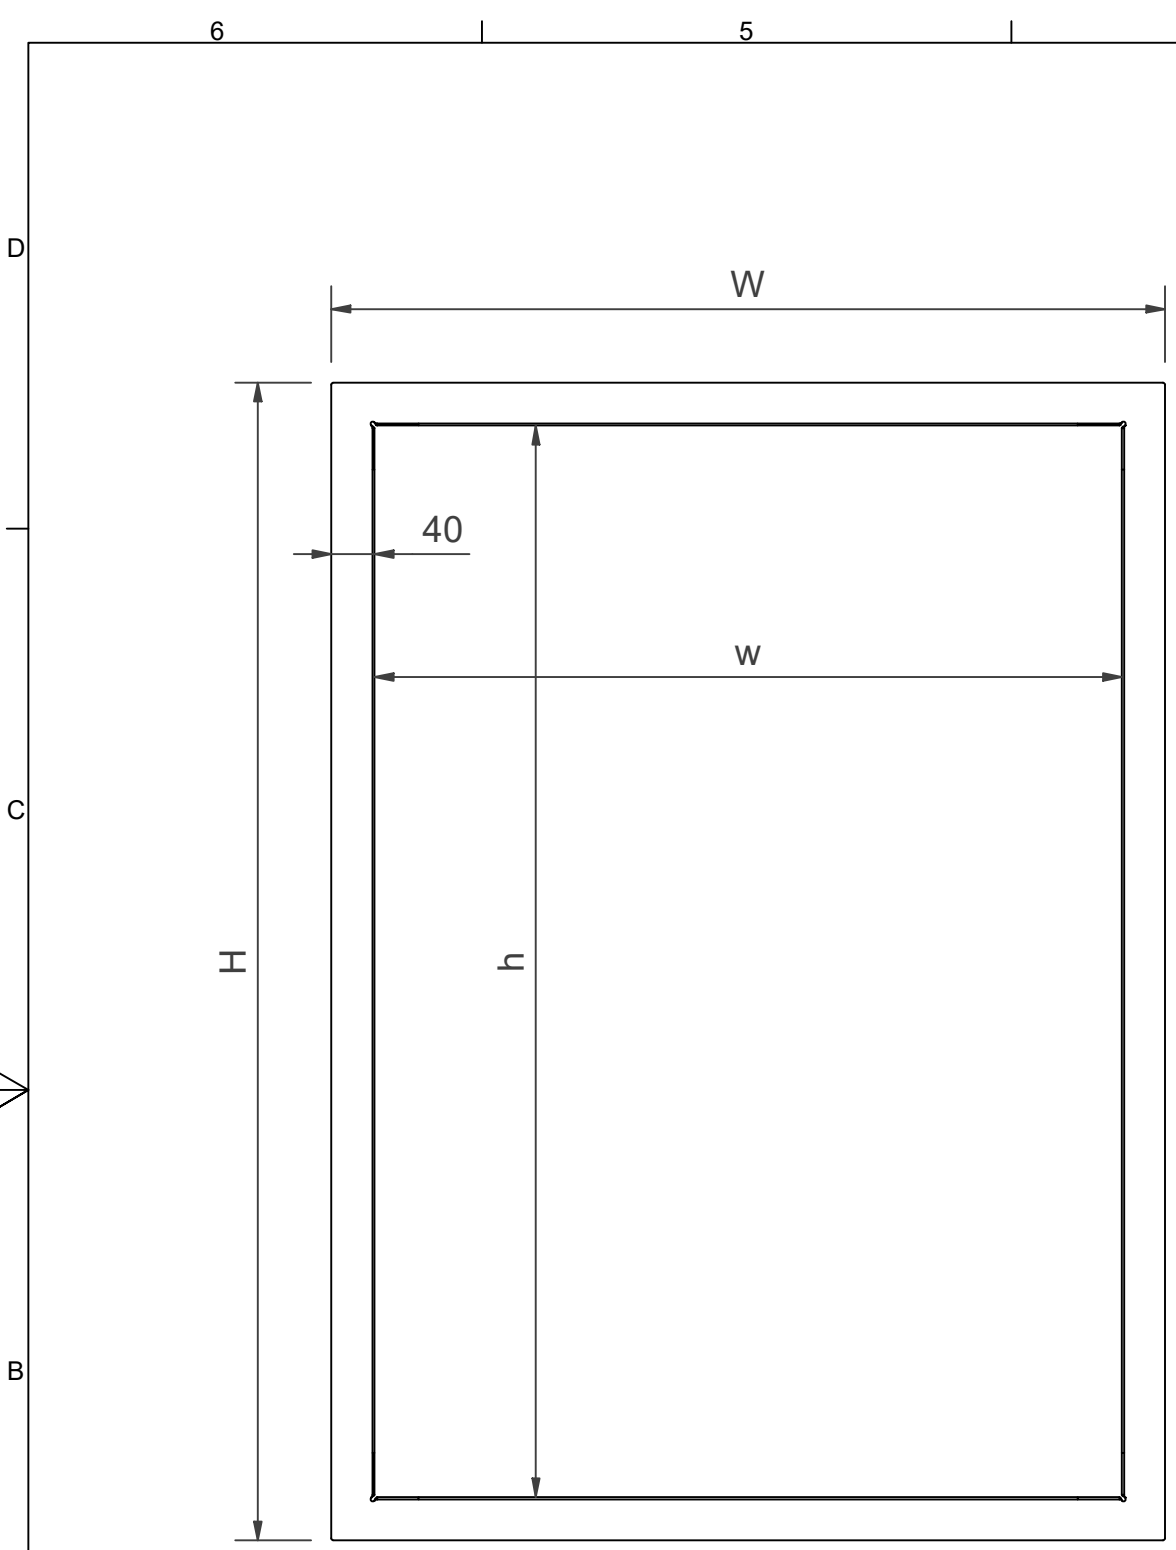

Upotuskehys 1150x790x40 valk. -

Upotuskehys 1150x790x40 valk. -

L-mallinen upotuskehys. Kaappi voidaan upottaa kehyksen avulla joko kokonaan tai osittain.

Ominaisuudet

Väri	Valkoinen (RAL 9016)
Korkeus (mm)	790
Leveys (mm)	1150
Syvyys (mm)	40

Flush_Mounting_Frame	Dimension				
	H	W	h	w	D
PV-102-202	772 mm	1072 mm	692 mm	992 mm	40 mm
PV-5-6	732 mm	382 mm	652 mm	302 mm	40 mm
PV-5-CO2	832 mm	382 mm	752 mm	302 mm	40 mm
PV-5-12	772 mm	382 mm	692 mm	302 mm	40 mm
LJH-48	872 mm	477 mm	792 mm	397 mm	40 mm
PV-112-212	872 mm	1232 mm	792 mm	1152 mm	40 mm
PV-7	382 mm	382 mm	302 mm	302 mm	40 mm
PV-9	632 mm	632 mm	552 mm	552 mm	40 mm
PV-34	782 mm	382 mm	702 mm	302 mm	40 mm
PV-142, 162, 182, 11, 200	872 mm	872 mm	792 mm	792 mm	40 mm
PV-302	1072 mm	382 mm	992 mm	302 mm	40 mm
PV-10	772 mm	772 mm	692 mm	692 mm	40 mm
PV-134	872 mm	872 mm	792 mm	792 mm	60 mm