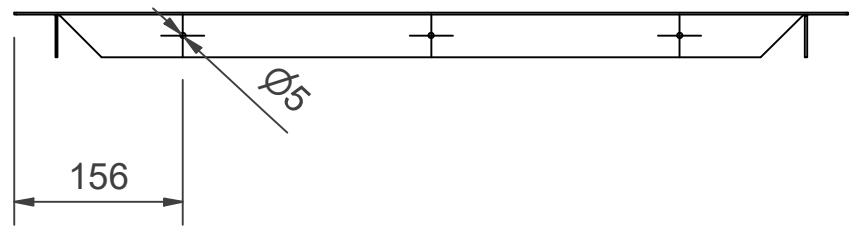

Upotuskehys 1150x790x40 valk. -

Upotuskehys 1150x790x40 valk. -

L-mallinen upotuskehys. Kaappi voidaan upottaa kehyksen avulla joko kokonaan tai osittain.

Ominaisuudet

Väri	Valkoinen (RAL 9016)
Korkeus (mm)	790
Leveys (mm)	1150
Syvyys (mm)	40

Flush_Mounting_Frame	Dimension				
	H	W	h	w	D
PV-102-202	772 mm	1072 mm	692 mm	992 mm	40 mm
PV-5-6	732 mm	382 mm	652 mm	302 mm	40 mm
PV-5-CO2	832 mm	382 mm	752 mm	302 mm	40 mm
PV-5-12	772 mm	382 mm	692 mm	302 mm	40 mm
LJH-48	872 mm	477 mm	792 mm	397 mm	40 mm
PV-112-212	872 mm	1232 mm	792 mm	1152 mm	40 mm
PV-7	382 mm	382 mm	302 mm	302 mm	40 mm
PV-9	632 mm	632 mm	552 mm	552 mm	40 mm
PV-34	782 mm	382 mm	702 mm	302 mm	40 mm
PV-142, 162, 182, 11, 200	872 mm	872 mm	792 mm	792 mm	40 mm
PV-302	1072 mm	382 mm	992 mm	302 mm	40 mm
PV-10	772 mm	772 mm	692 mm	692 mm	40 mm
PV-134	872 mm	872 mm	792 mm	792 mm	60 mm