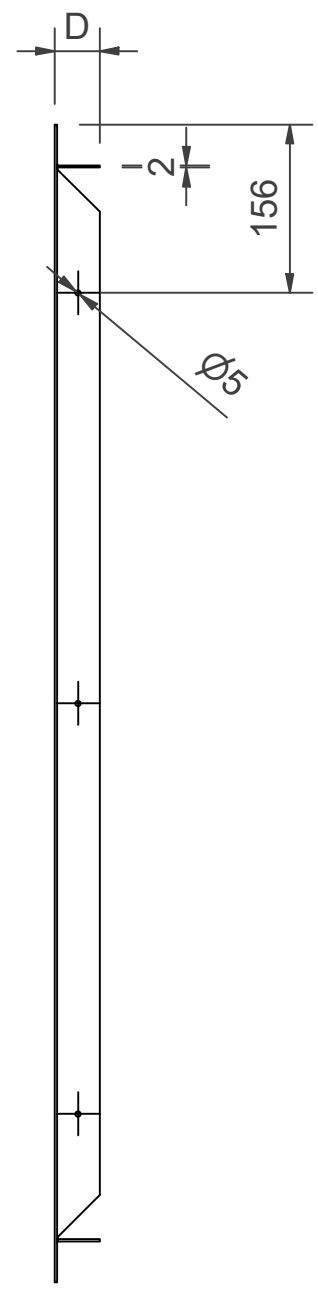

Upotuskehys 1150x790x40 valk. -

Upotuskehys 1150x790x40 valk. -

L-mallinen upotuskehys. Kaappi voidaan upottaa kehyksen avulla joko kokonaan tai osittain.

Ominaisuudet

Väri	Valkoinen (RAL 9016)
Korkeus (mm)	790
Leveys (mm)	1150
Syvyys (mm)	40

Flush_Mounting_Frame	Dimension				
	H	W	h	w	D
PV-102-202	772 mm	1072 mm	692 mm	992 mm	40 mm
PV-5-6	732 mm	382 mm	652 mm	302 mm	40 mm
PV-5-CO2	832 mm	382 mm	752 mm	302 mm	40 mm
PV-5-12	772 mm	382 mm	692 mm	302 mm	40 mm
LJH-48	872 mm	477 mm	792 mm	397 mm	40 mm
PV-112-212	872 mm	1232 mm	792 mm	1152 mm	40 mm
PV-7	382 mm	382 mm	302 mm	302 mm	40 mm
PV-9	632 mm	632 mm	552 mm	552 mm	40 mm
PV-34	782 mm	382 mm	702 mm	302 mm	40 mm
PV-142, 162, 182, 11, 200	872 mm	872 mm	792 mm	792 mm	40 mm
PV-302	1072 mm	382 mm	992 mm	302 mm	40 mm
PV-10	772 mm	772 mm	692 mm	692 mm	40 mm
PV-134	872 mm	872 mm	792 mm	792 mm	60 mm