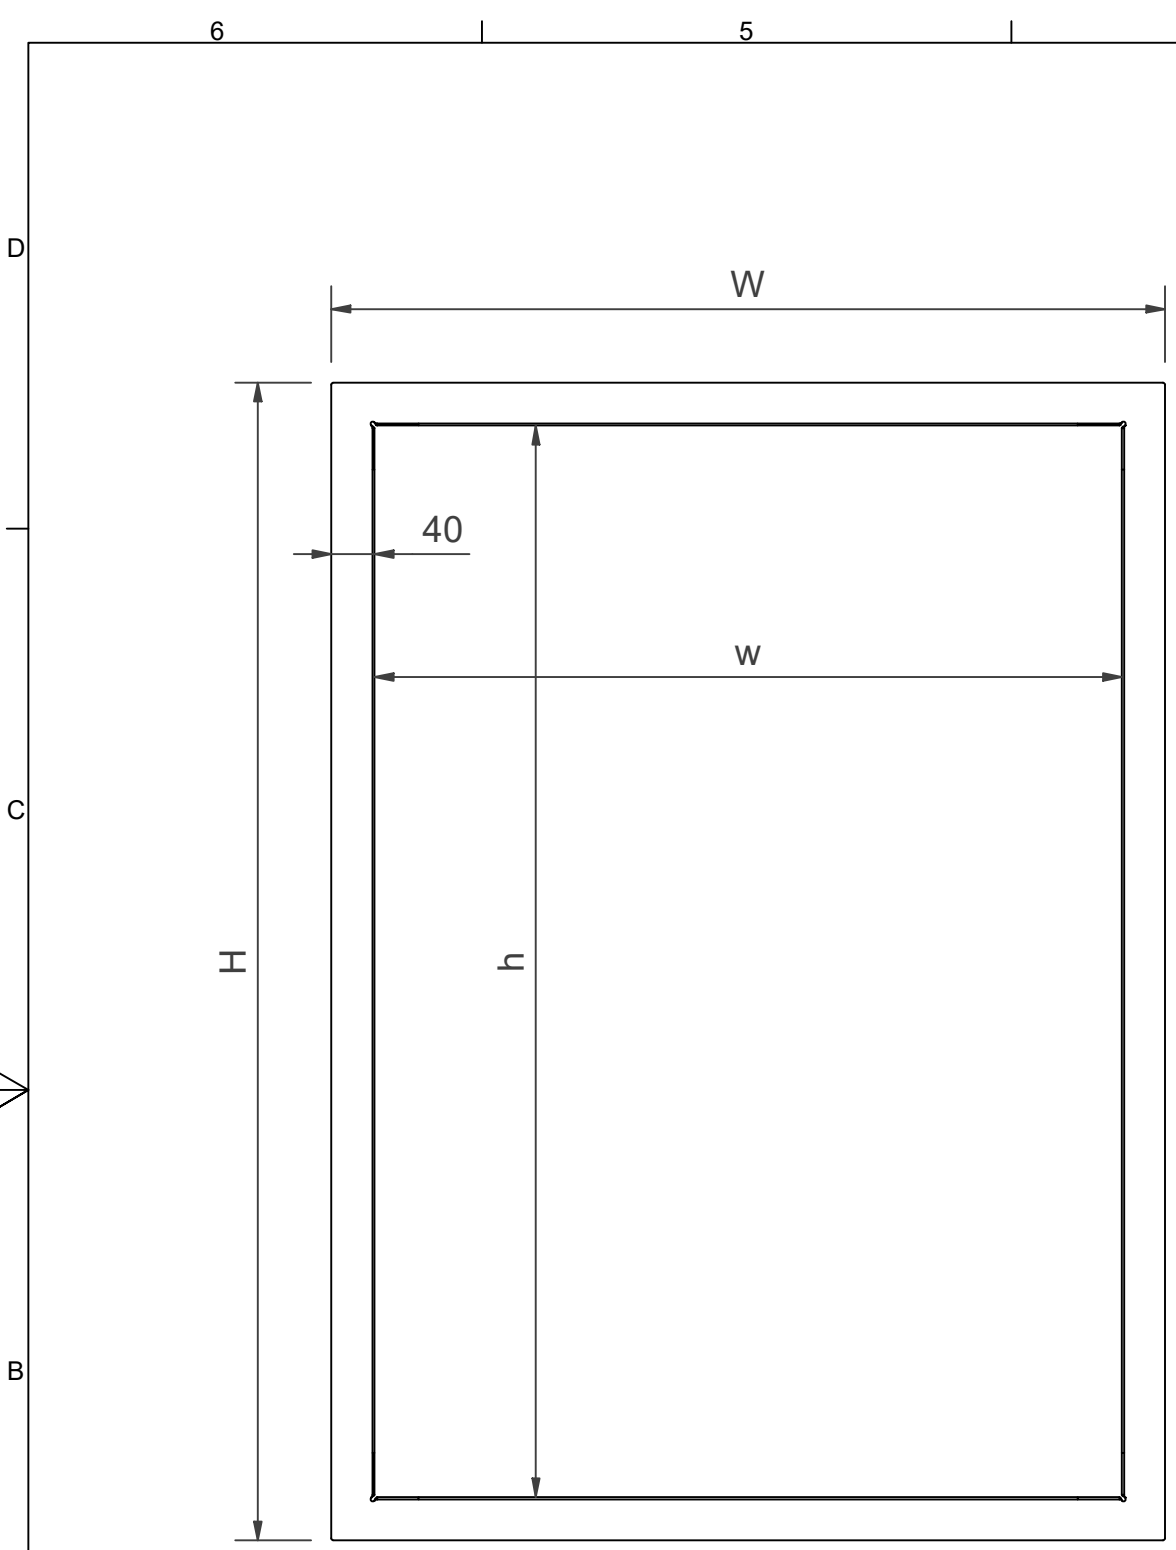

Upotuskehys 300x650x40 valk. * -

Upotuskehys 300x650x40 valk. * -

L-mallinen upotuskehys. Kaappi voidaan upottaa kehyksen avulla joko kokonaan tai osittain.

Ominaisuudet

LVI-numero	2955162
Väri	Valkoinen (RAL 9016)
Korkeus (mm)	650
Leveys (mm)	300
Syvyys (mm)	40

Flush_Mounting_Frame	Dimension				
	H	W	h	w	D
PV-102-202	772 mm	1072 mm	692 mm	992 mm	40 mm
PV-5-6	732 mm	382 mm	652 mm	302 mm	40 mm
PV-5-CO2	832 mm	382 mm	752 mm	302 mm	40 mm
PV-5-12	772 mm	382 mm	692 mm	302 mm	40 mm
LJH-48	872 mm	477 mm	792 mm	397 mm	40 mm
PV-112-212	872 mm	1232 mm	792 mm	1152 mm	40 mm
PV-7	382 mm	382 mm	302 mm	302 mm	40 mm
PV-9	632 mm	632 mm	552 mm	552 mm	40 mm
PV-34	782 mm	382 mm	702 mm	302 mm	40 mm
PV-142, 162, 182, 11, 200	872 mm	872 mm	792 mm	792 mm	40 mm
PV-302	1072 mm	382 mm	992 mm	302 mm	40 mm
PV-10	772 mm	772 mm	692 mm	692 mm	40 mm
PV-134	872 mm	872 mm	792 mm	792 mm	60 mm