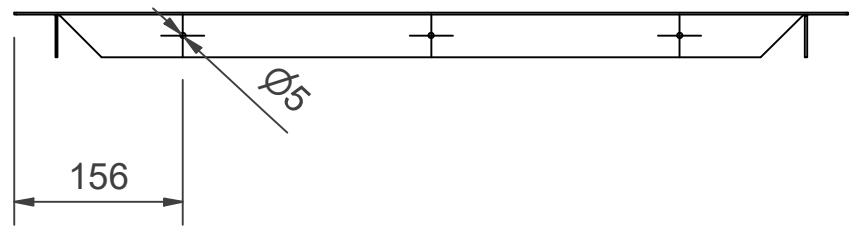

Upotuskehys 300x650x40 valk. * -

Upotuskehys 300x650x40 valk. * -

L-mallinen upotuskehys. Kaappi voidaan upottaa kehyksen avulla joko kokonaan tai osittain.

Ominaisuudet

LVI-numero	2955162
Väri	Valkoinen (RAL 9016)
Korkeus (mm)	650
Leveys (mm)	300
Syvyys (mm)	40

Flush_Mounting_Frame	Dimension				
	H	W	h	w	D
PV-102-202	772 mm	1072 mm	692 mm	992 mm	40 mm
PV-5-6	732 mm	382 mm	652 mm	302 mm	40 mm
PV-5-CO2	832 mm	382 mm	752 mm	302 mm	40 mm
PV-5-12	772 mm	382 mm	692 mm	302 mm	40 mm
LJH-48	872 mm	477 mm	792 mm	397 mm	40 mm
PV-112-212	872 mm	1232 mm	792 mm	1152 mm	40 mm
PV-7	382 mm	382 mm	302 mm	302 mm	40 mm
PV-9	632 mm	632 mm	552 mm	552 mm	40 mm
PV-34	782 mm	382 mm	702 mm	302 mm	40 mm
PV-142, 162, 182, 11, 200	872 mm	872 mm	792 mm	792 mm	40 mm
PV-302	1072 mm	382 mm	992 mm	302 mm	40 mm
PV-10	772 mm	772 mm	692 mm	692 mm	40 mm
PV-134	872 mm	872 mm	792 mm	792 mm	60 mm