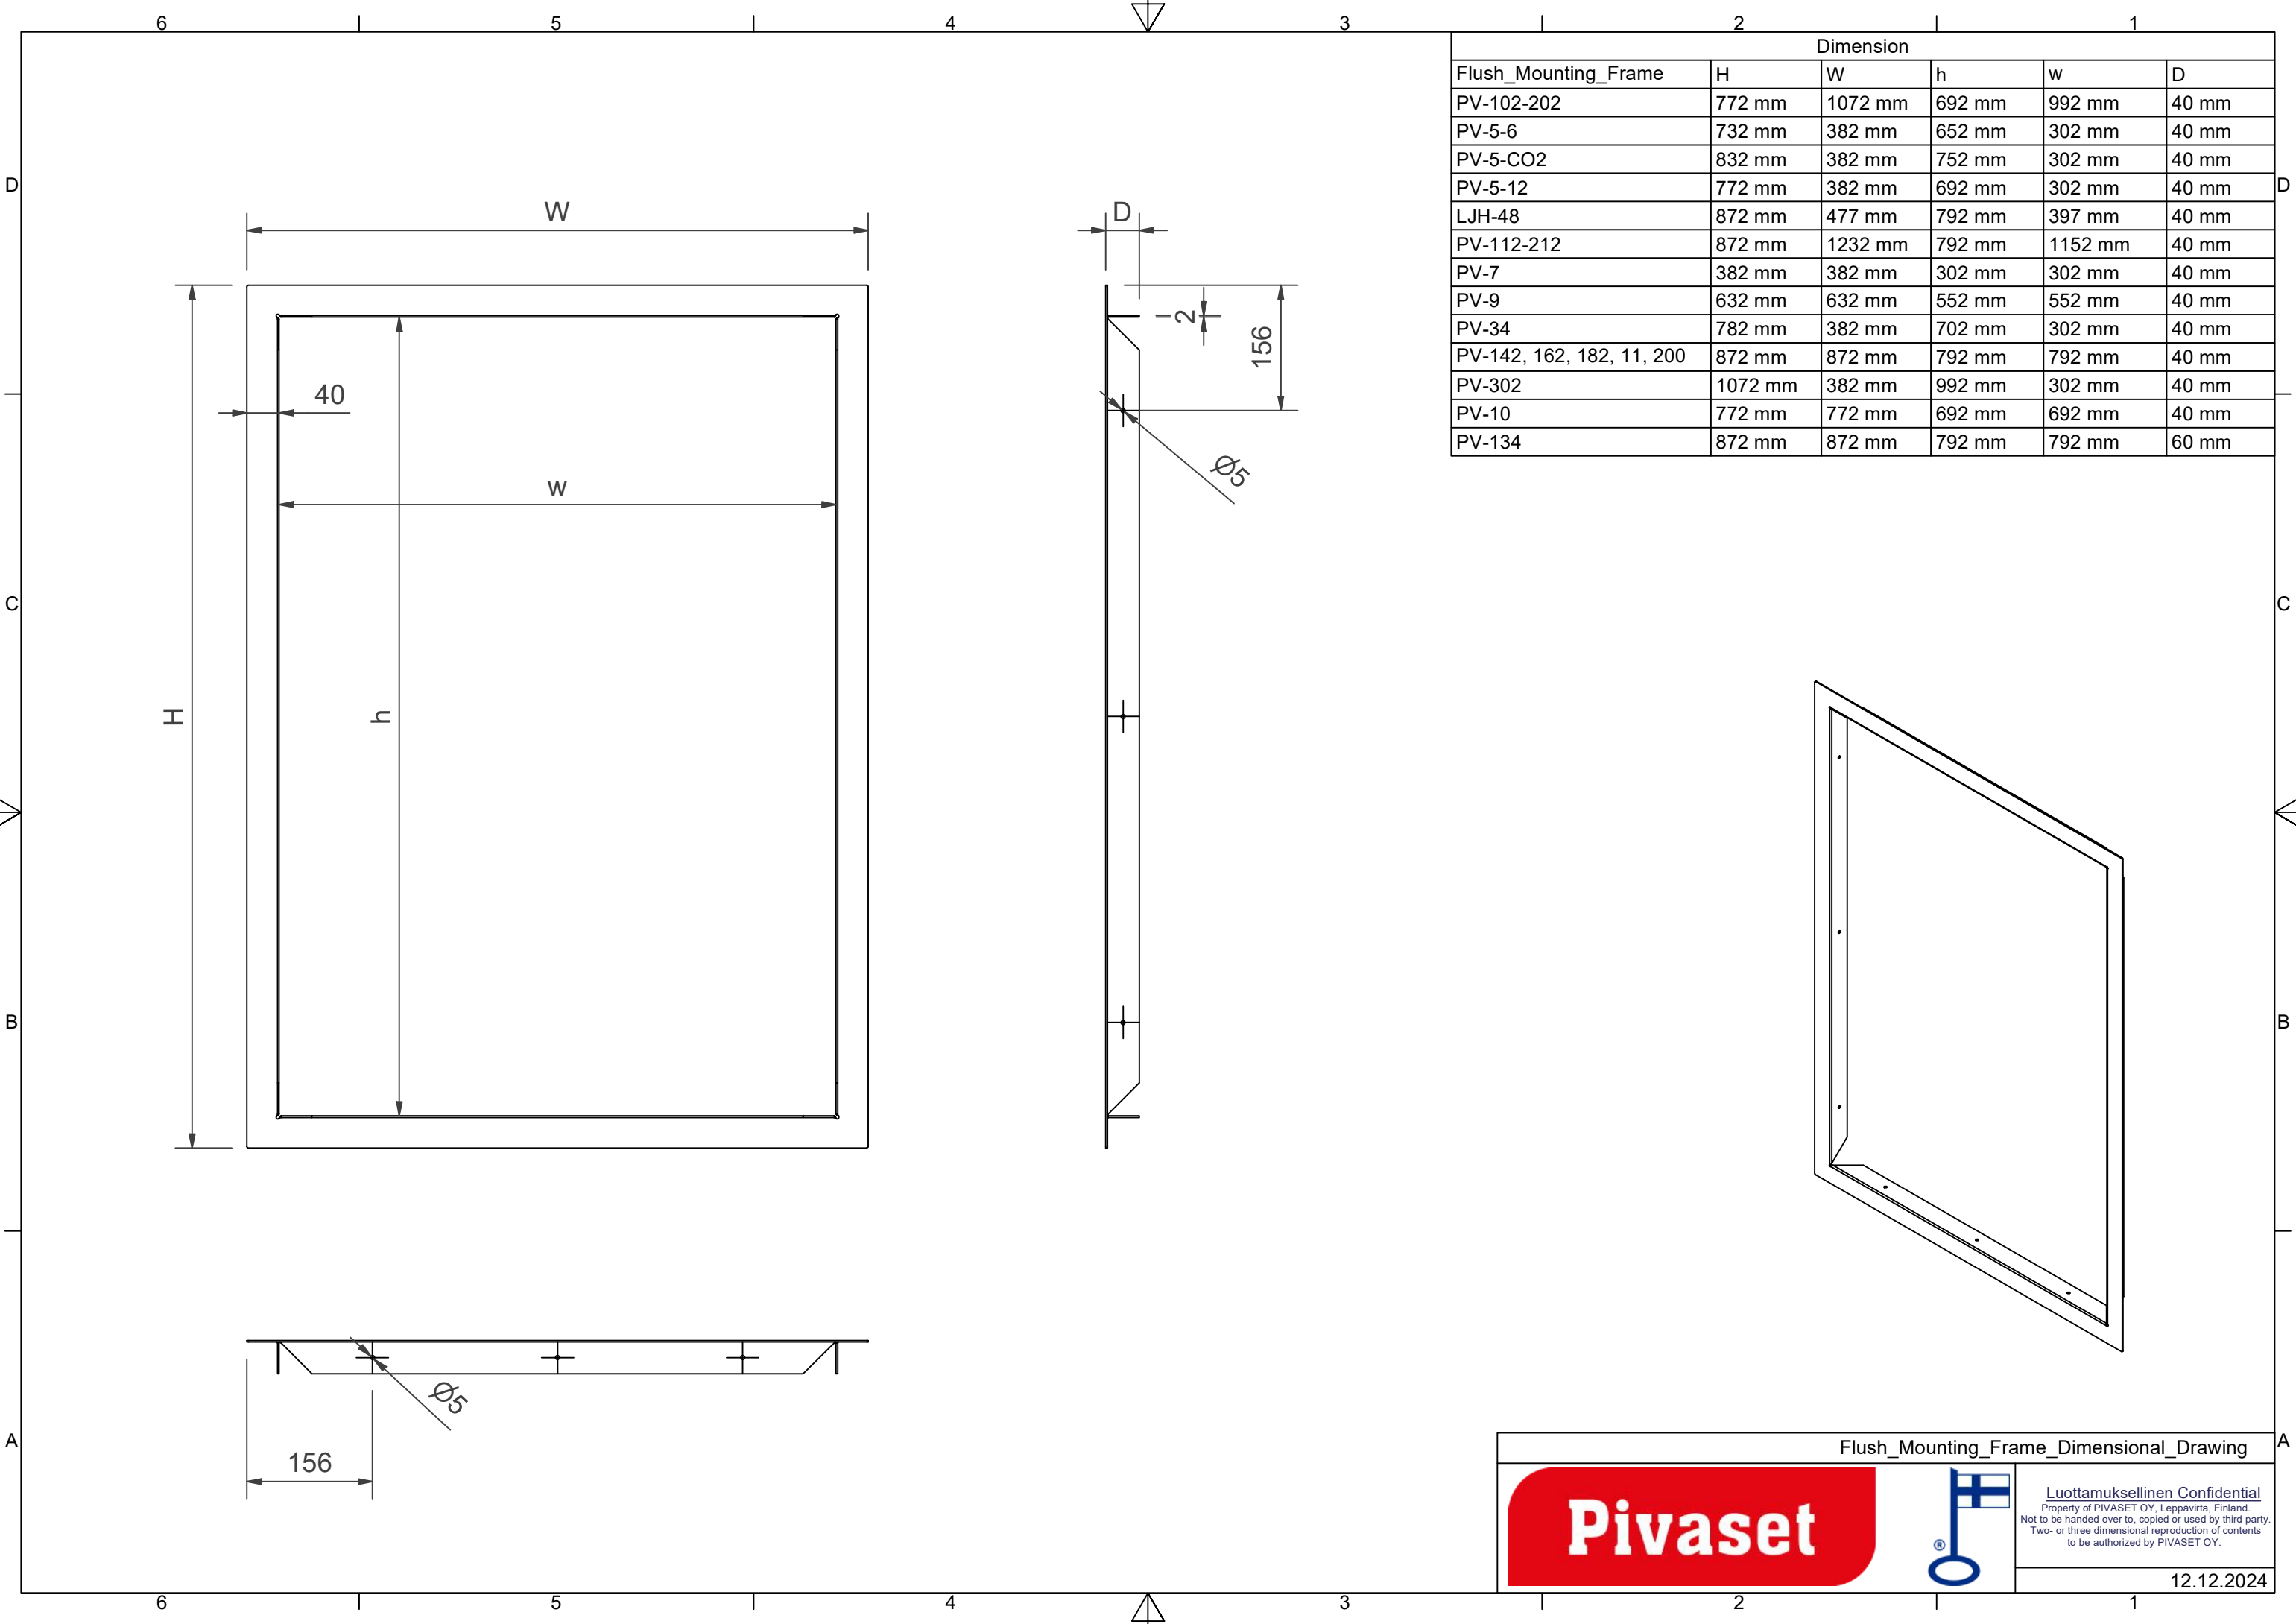

Upotuskehys 300x690x40 valk. -

Upotuskehys 300x690x40 valk. -

L-mallinen upotuskehys. Kaappi voidaan upottaa kehyksen avulla joko kokonaan tai osittain.

Ominaisuudet

LVI-numero	2955163
Väri	Valkoinen (RAL 9016)
Korkeus (mm)	690
Leveys (mm)	300
Syvyys (mm)	40

Flush_Mounting_Frame	Dimension				
	H	W	h	w	D
PV-102-202	772 mm	1072 mm	692 mm	992 mm	40 mm
PV-5-6	732 mm	382 mm	652 mm	302 mm	40 mm
PV-5-CO2	832 mm	382 mm	752 mm	302 mm	40 mm
PV-5-12	772 mm	382 mm	692 mm	302 mm	40 mm
LJH-48	872 mm	477 mm	792 mm	397 mm	40 mm
PV-112-212	872 mm	1232 mm	792 mm	1152 mm	40 mm
PV-7	382 mm	382 mm	302 mm	302 mm	40 mm
PV-9	632 mm	632 mm	552 mm	552 mm	40 mm
PV-34	782 mm	382 mm	702 mm	302 mm	40 mm
PV-142, 162, 182, 11, 200	872 mm	872 mm	792 mm	792 mm	40 mm
PV-302	1072 mm	382 mm	992 mm	302 mm	40 mm
PV-10	772 mm	772 mm	692 mm	692 mm	40 mm
PV-134	872 mm	872 mm	792 mm	792 mm	60 mm