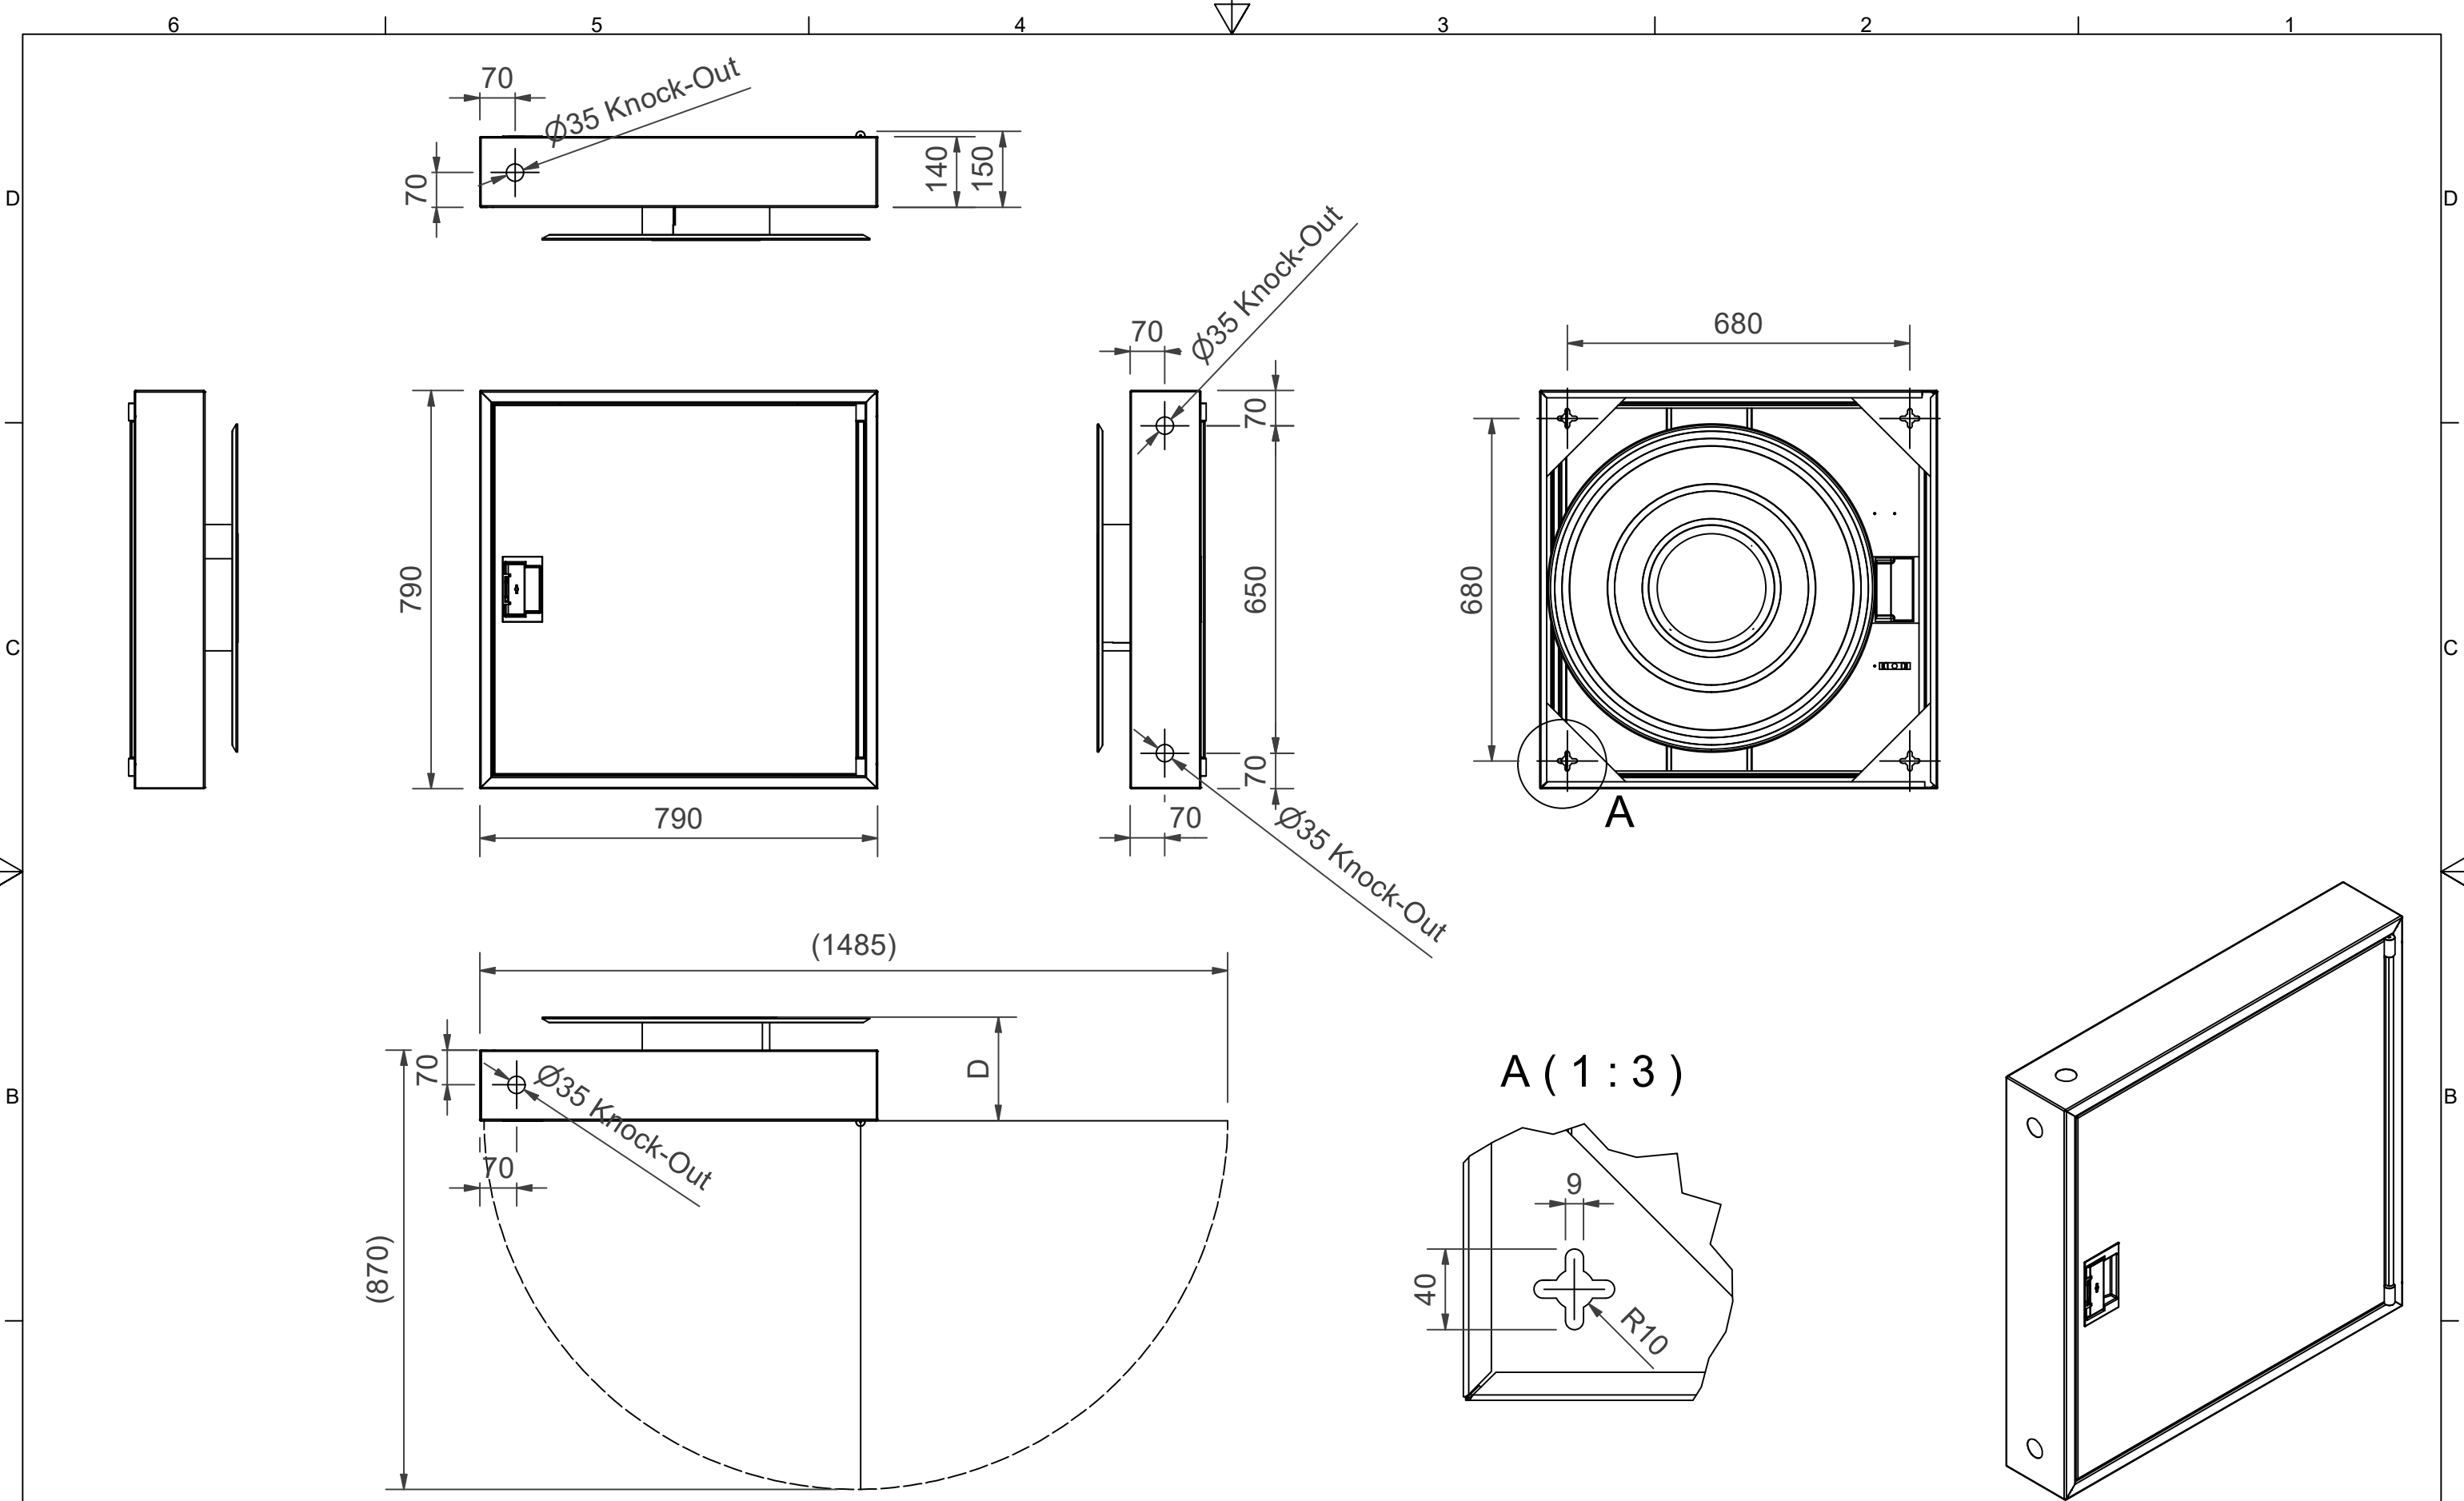

PV-142S 19mm/30m harmaa - Pikapalopostikaappi

PV-142S 19mm/30m harmaa - Pikapalopostikaappi

Suunniteltu vanhoihin rakennuksiin, joissa hyödynnetään vanhat palopostisyvennykset. Kaappiosa on 140 mm syvä ja se peittää aukon. Kaapissa ei ole takaseinää ja kela uppoaa vanhaan aukkoon 100 mm.

Ominaisuudet

EN 671-1 / 2012 hyväksytty	kyllä
Letkun tyyppi	kevytletku
Väri	Harmaa (RAL 7040)
Letkun pituus (m)	30
Letkun halkaisija	19mm (3/4")
Syvyys (mm)	40
Korkeus (mm)	790
Leveys (mm)	790

Dimension	
Reel	D
Reel 650/85	(140) mm
Reel 650/100	(155) mm
Reel 650/120	(175) mm
Reel 650/150	(205) mm