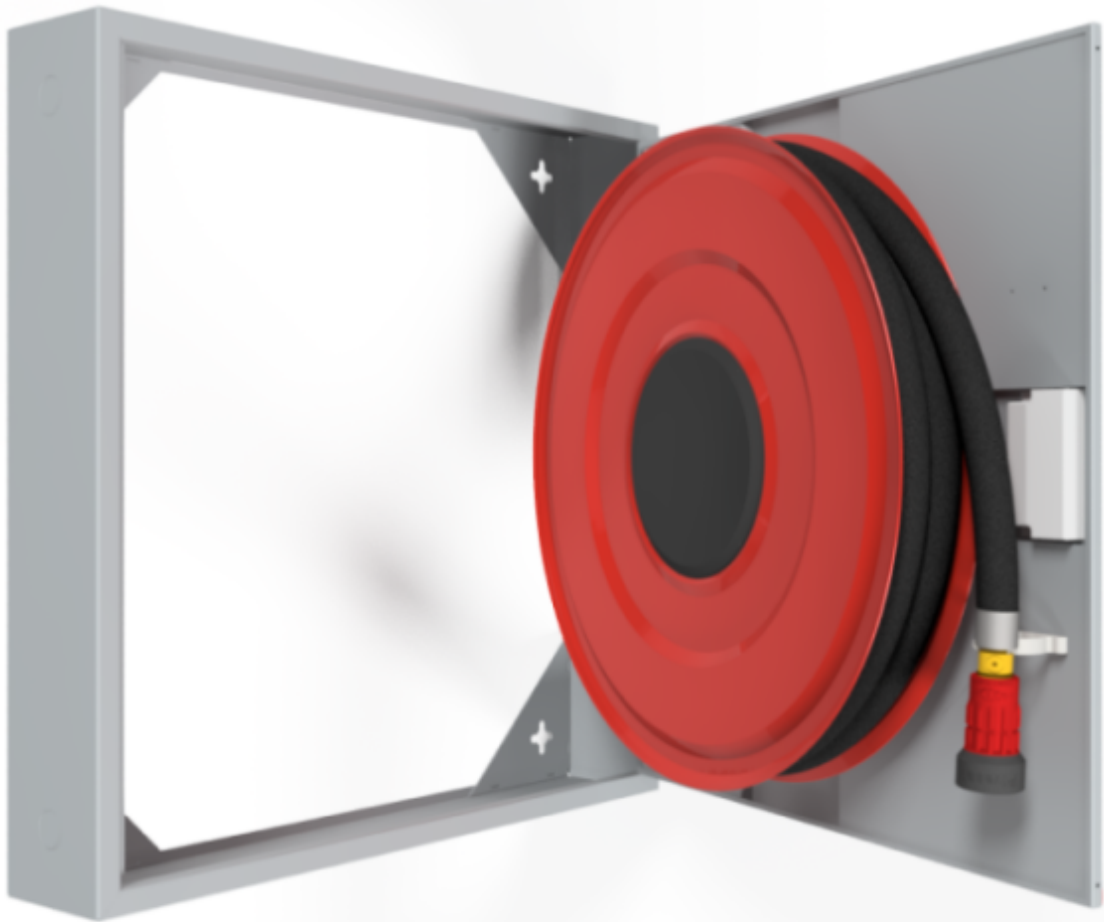

PV-142S 19mm/30m harmaa - Pikapalopostikaappi

PV-142S 19mm/30m harmaa - Pikapalopostikaappi

Suunniteltu vanhoihin rakennuksiin, joissa hyödynnetään vanhat palopostisyvennykset. Kaappiosa on 140 mm syvä ja se peittää aukon. Kaapissa ei ole takaseinää ja kela uppoaa vanhaan aukkoon 100 mm.

Ominaisuudet

EN 671-1 / 2012 hyväksytty	kyllä
Letkun tyyppi	kevytletku
Väri	Harmaa (RAL 7040)
Letkun pituus (m)	30
Letkun halkaisija	19mm (3/4")
Syvyys (mm)	40
Korkeus (mm)	790
Leveys (mm)	790

Dimension	
Reel	D
Reel 650/85	(140) mm
Reel 650/100	(155) mm
Reel 650/120	(175) mm
Reel 650/150	(205) mm