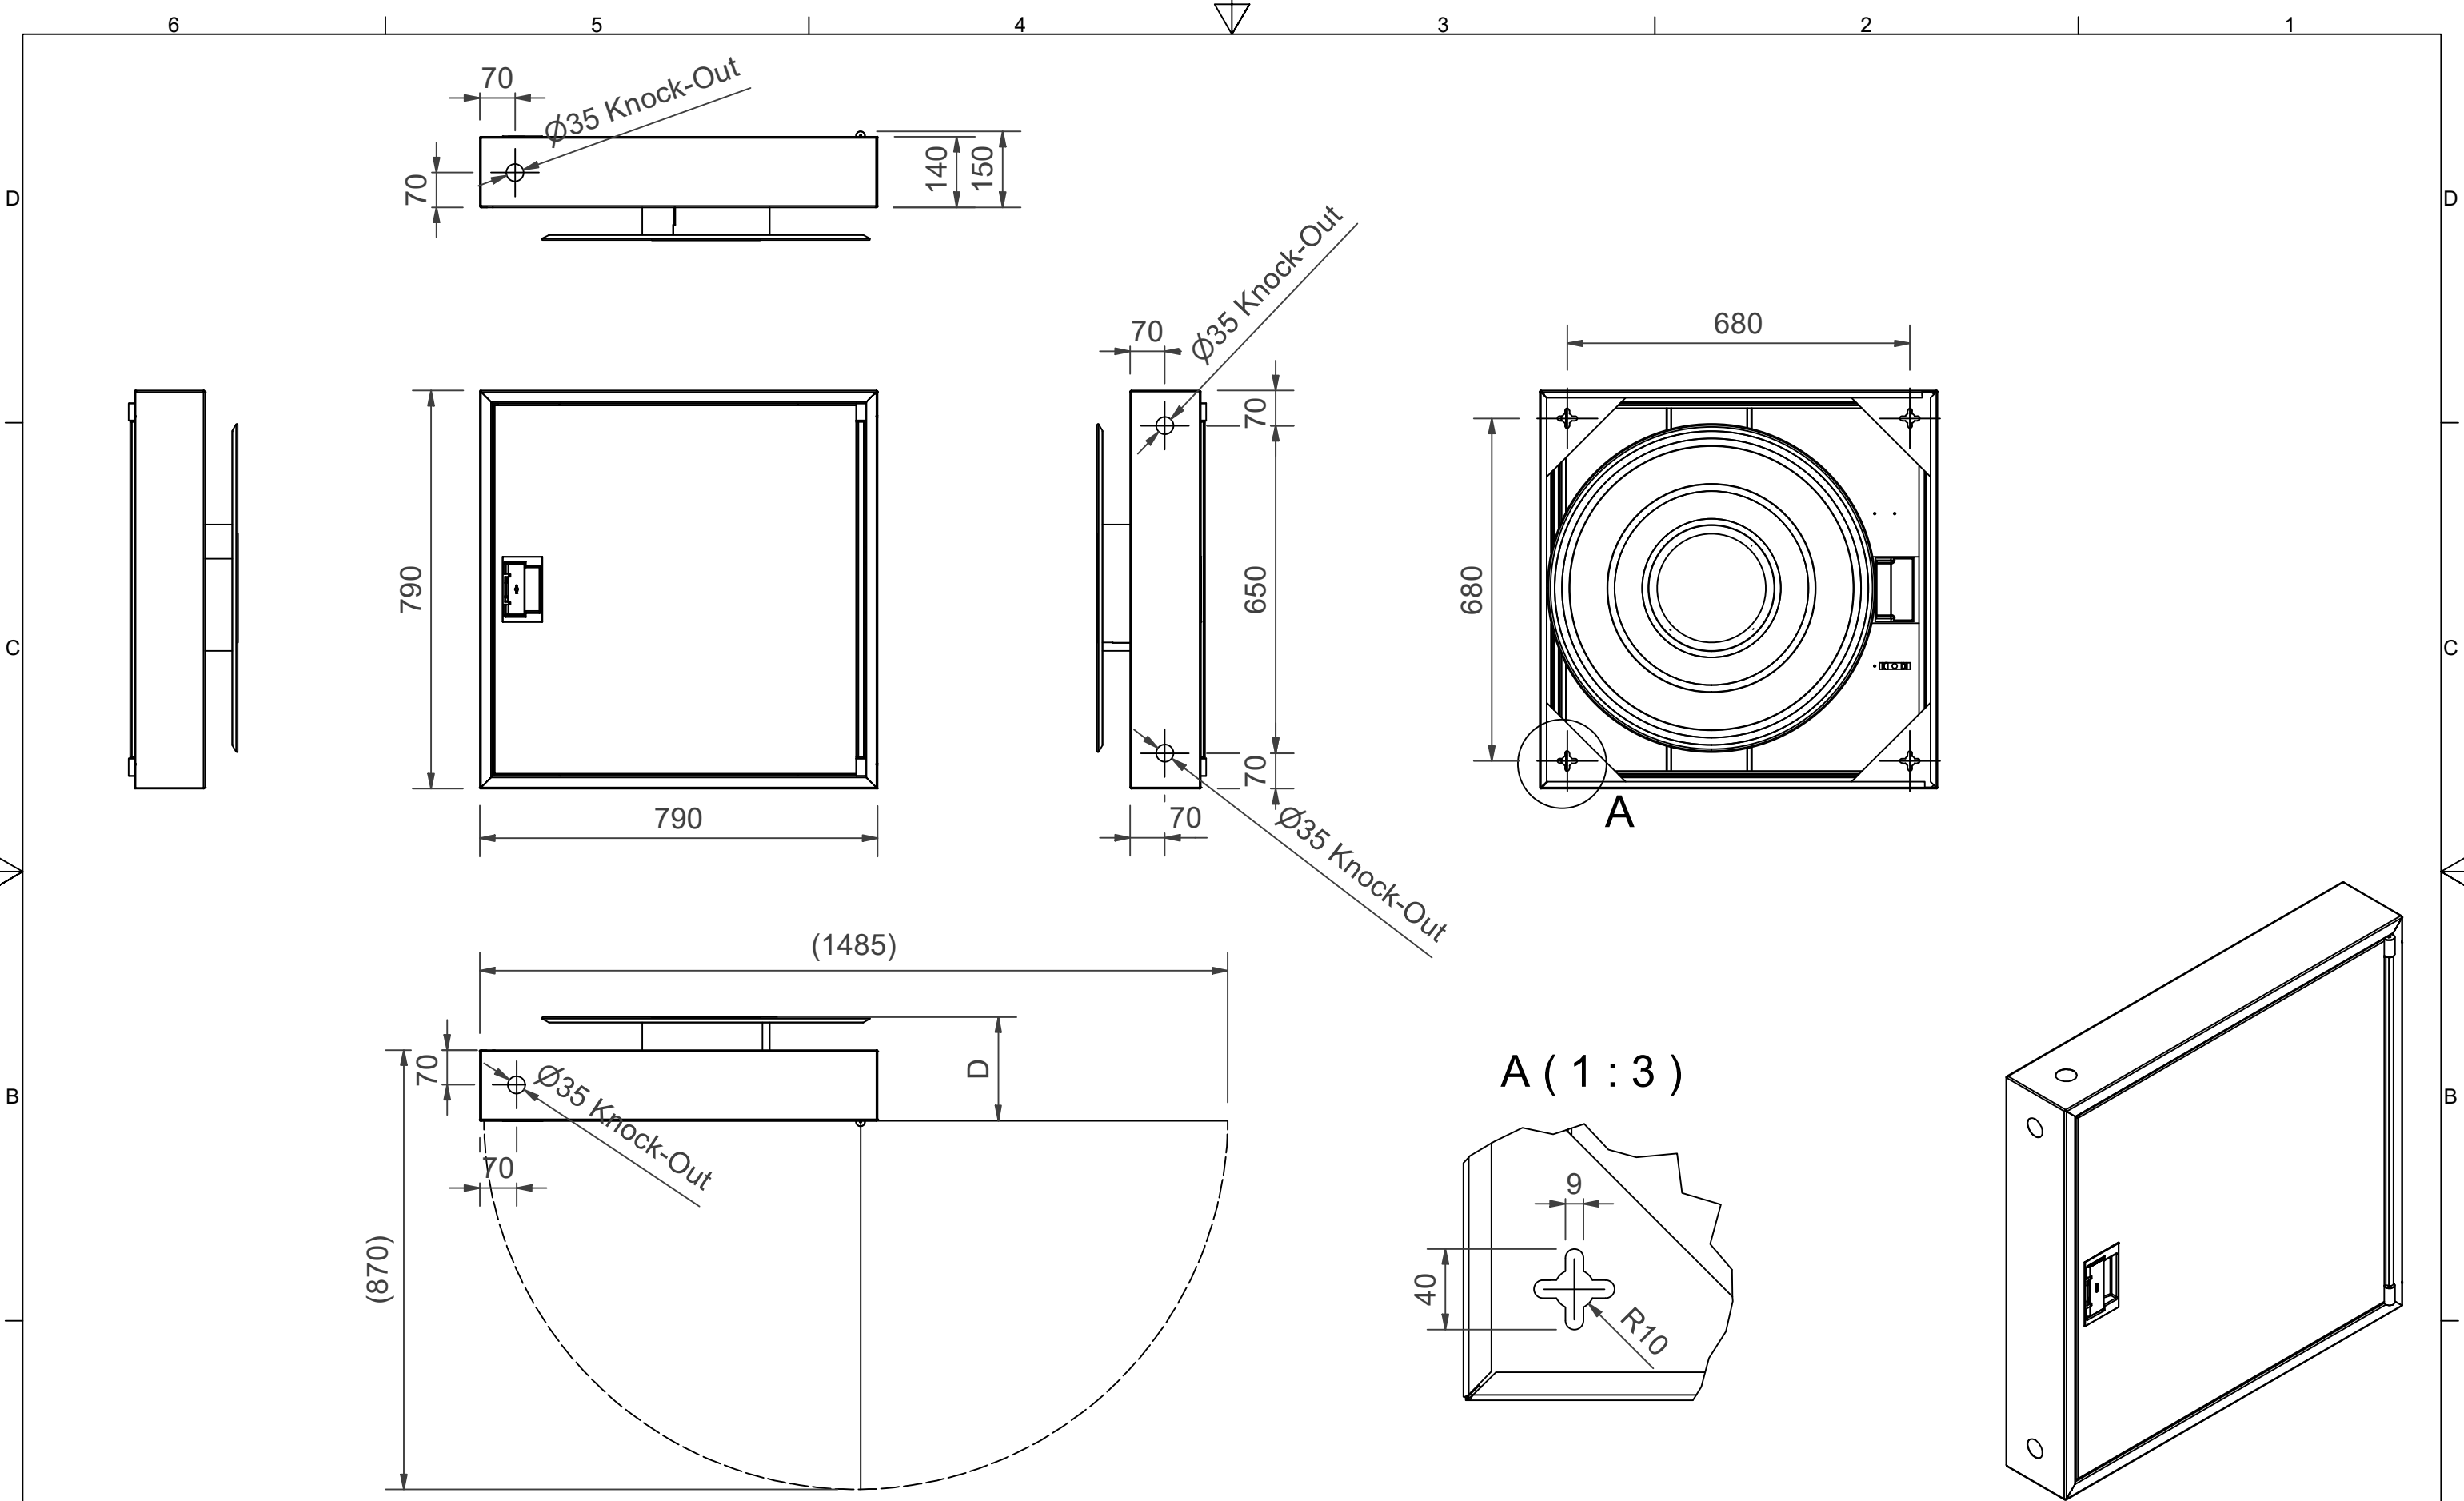

PV-142S 19mm/30m PVC harm. - Pikapalopostikaappi

PV-142S 19mm/30m PVC harm. - Pikapalopostikaappi

Suunniteltu vanhoihin rakennuksiin, joissa hyödynnetään vanhat palopostisyvennykset. Kaappiosa on 140 mm syvä ja se peittää aukon. Kaapissa ei ole takaseinää ja kela uppoaa vanhaan aukkoon 100 mm.

Ominaisuudet

EN 671-1 / 2012 hyväksytty	kyllä
Letkun tyyppi	PVC
Väri	Harmaa (RAL 7040)
Letkun pituus (m)	30
Letkun halkaisija	19mm (3/4")
Syvyys (mm)	40
Korkeus (mm)	790
Leveys (mm)	790

Dimension	
Reel	D
Reel 650/85	(140) mm
Reel 650/100	(155) mm
Reel 650/120	(175) mm
Reel 650/150	(205) mm