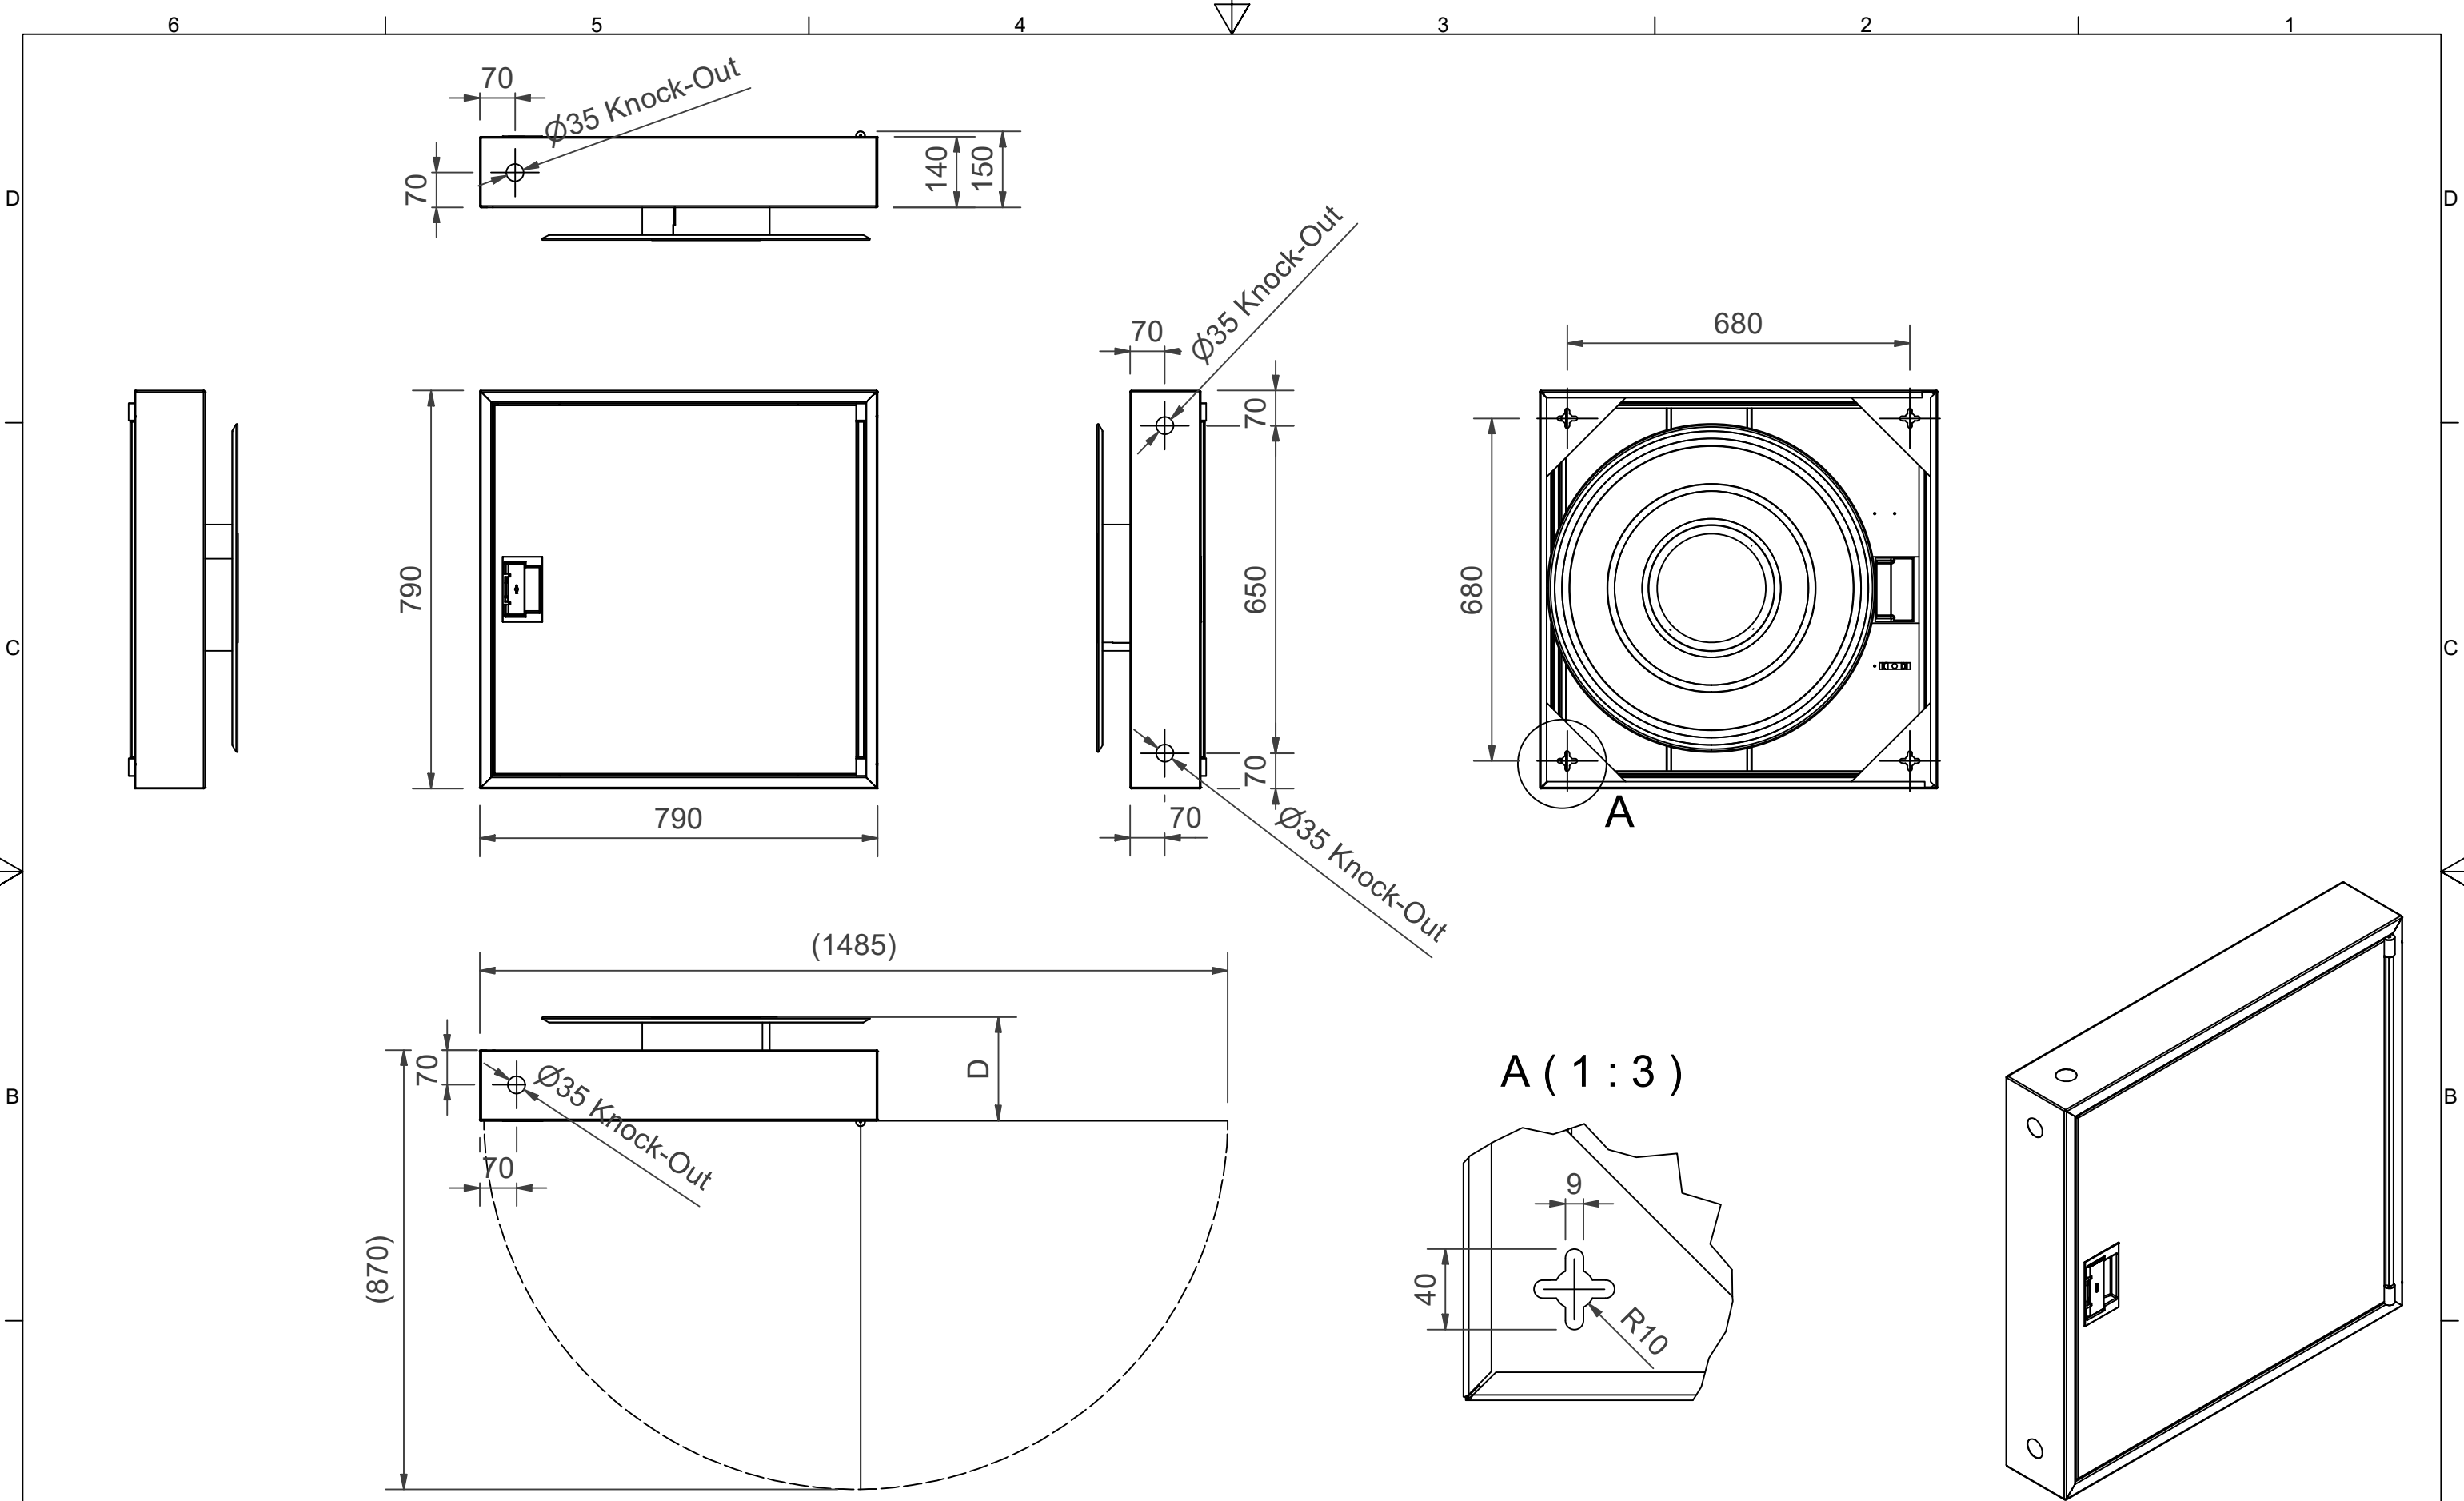

## PV-142S 19mm/30m punainen - Pikapalopostikaappi

---

## PV-142S 19mm/30m punainen - Pikapalopostikaappi

Suunniteltu vanhoihin rakennuksiin, joissa hyödynnetään vanhat palopostisyvennykset. Kaappiosa on 140 mm syvä ja se peittää aukon. Kaapissa ei ole takaseinää ja kela uppoaa vanhaan aukkoon 100 mm.

### Ominaisuudet

EN 671-1 / 2012 hyväksytty	kyllä
Letkun tyyppi	kevytletku
Väri	punainen (RAL 3020)
Letkun pituus (m)	30
Letkun halkaisija	19mm (3/4")
Syvyys (mm)	40
Korkeus (mm)	790
Leveys (mm)	790

Dimension	
Reel	D
Reel 650/85	(140) mm
Reel 650/100	(155) mm
Reel 650/120	(175) mm
Reel 650/150	(205) mm