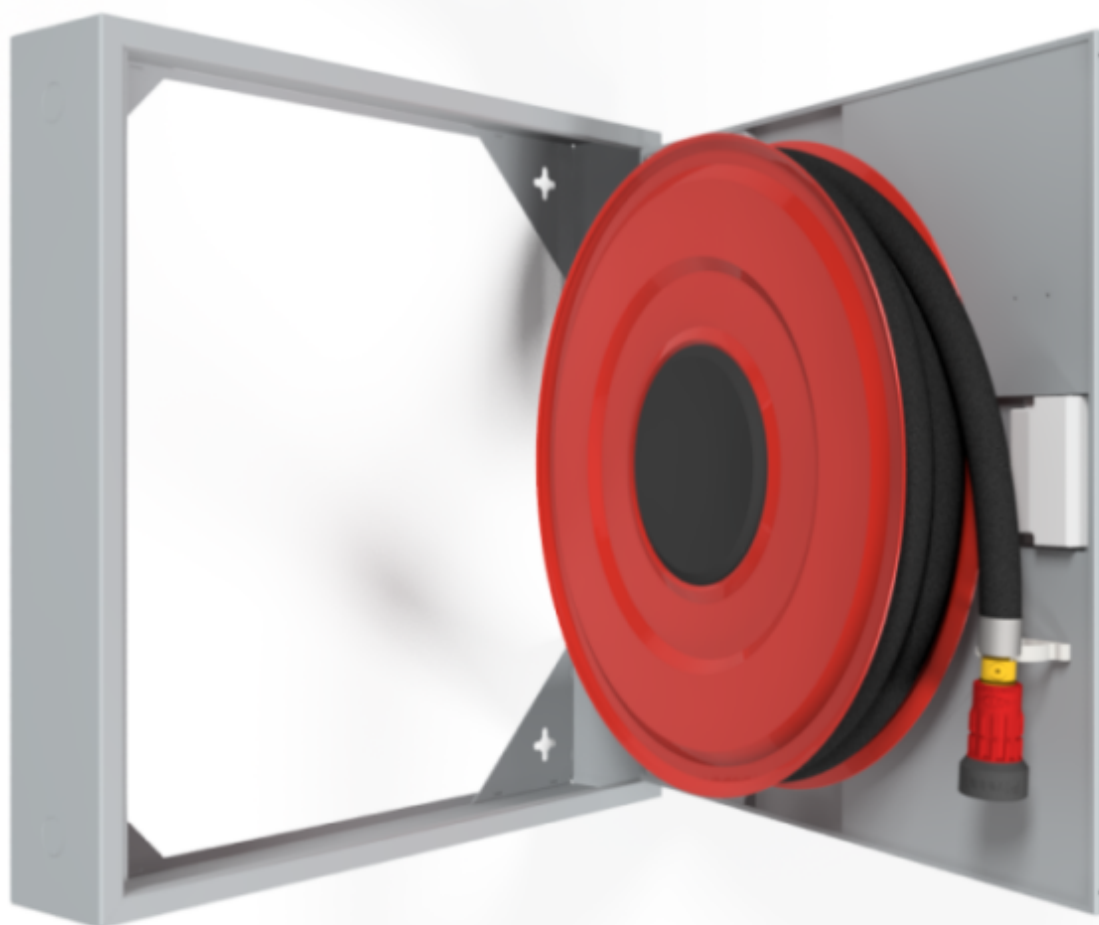

PV-142S 25mm/20m, harm. - Pikapalopostikaappi

PV-142S 25mm/20m, harm. - Pikapalopostikaappi

Suunniteltu vanhoihin rakennuksiin, joissa hyödynnetään vanhat palopostisyvennykset. Kaappiosa on 140 mm syvä ja se peittää aukon. Kaapissa ei ole takaseinää ja kela uppoaa vanhaan aukkoon 100 mm.

Ominaisuudet

EN 671-1 / 2012 hyväksytty	kyllä
Letkun tyyppi	kevytletku
Väri	Harmaa (RAL 7040)
Letkun pituus (m)	20
Letkun halkaisija	25mm (1")
Syvyys (mm)	40
Korkeus (mm)	790
Leveys (mm)	790

Dimension	
Reel	D
Reel 650/85	(140) mm
Reel 650/100	(155) mm
Reel 650/120	(175) mm
Reel 650/150	(205) mm