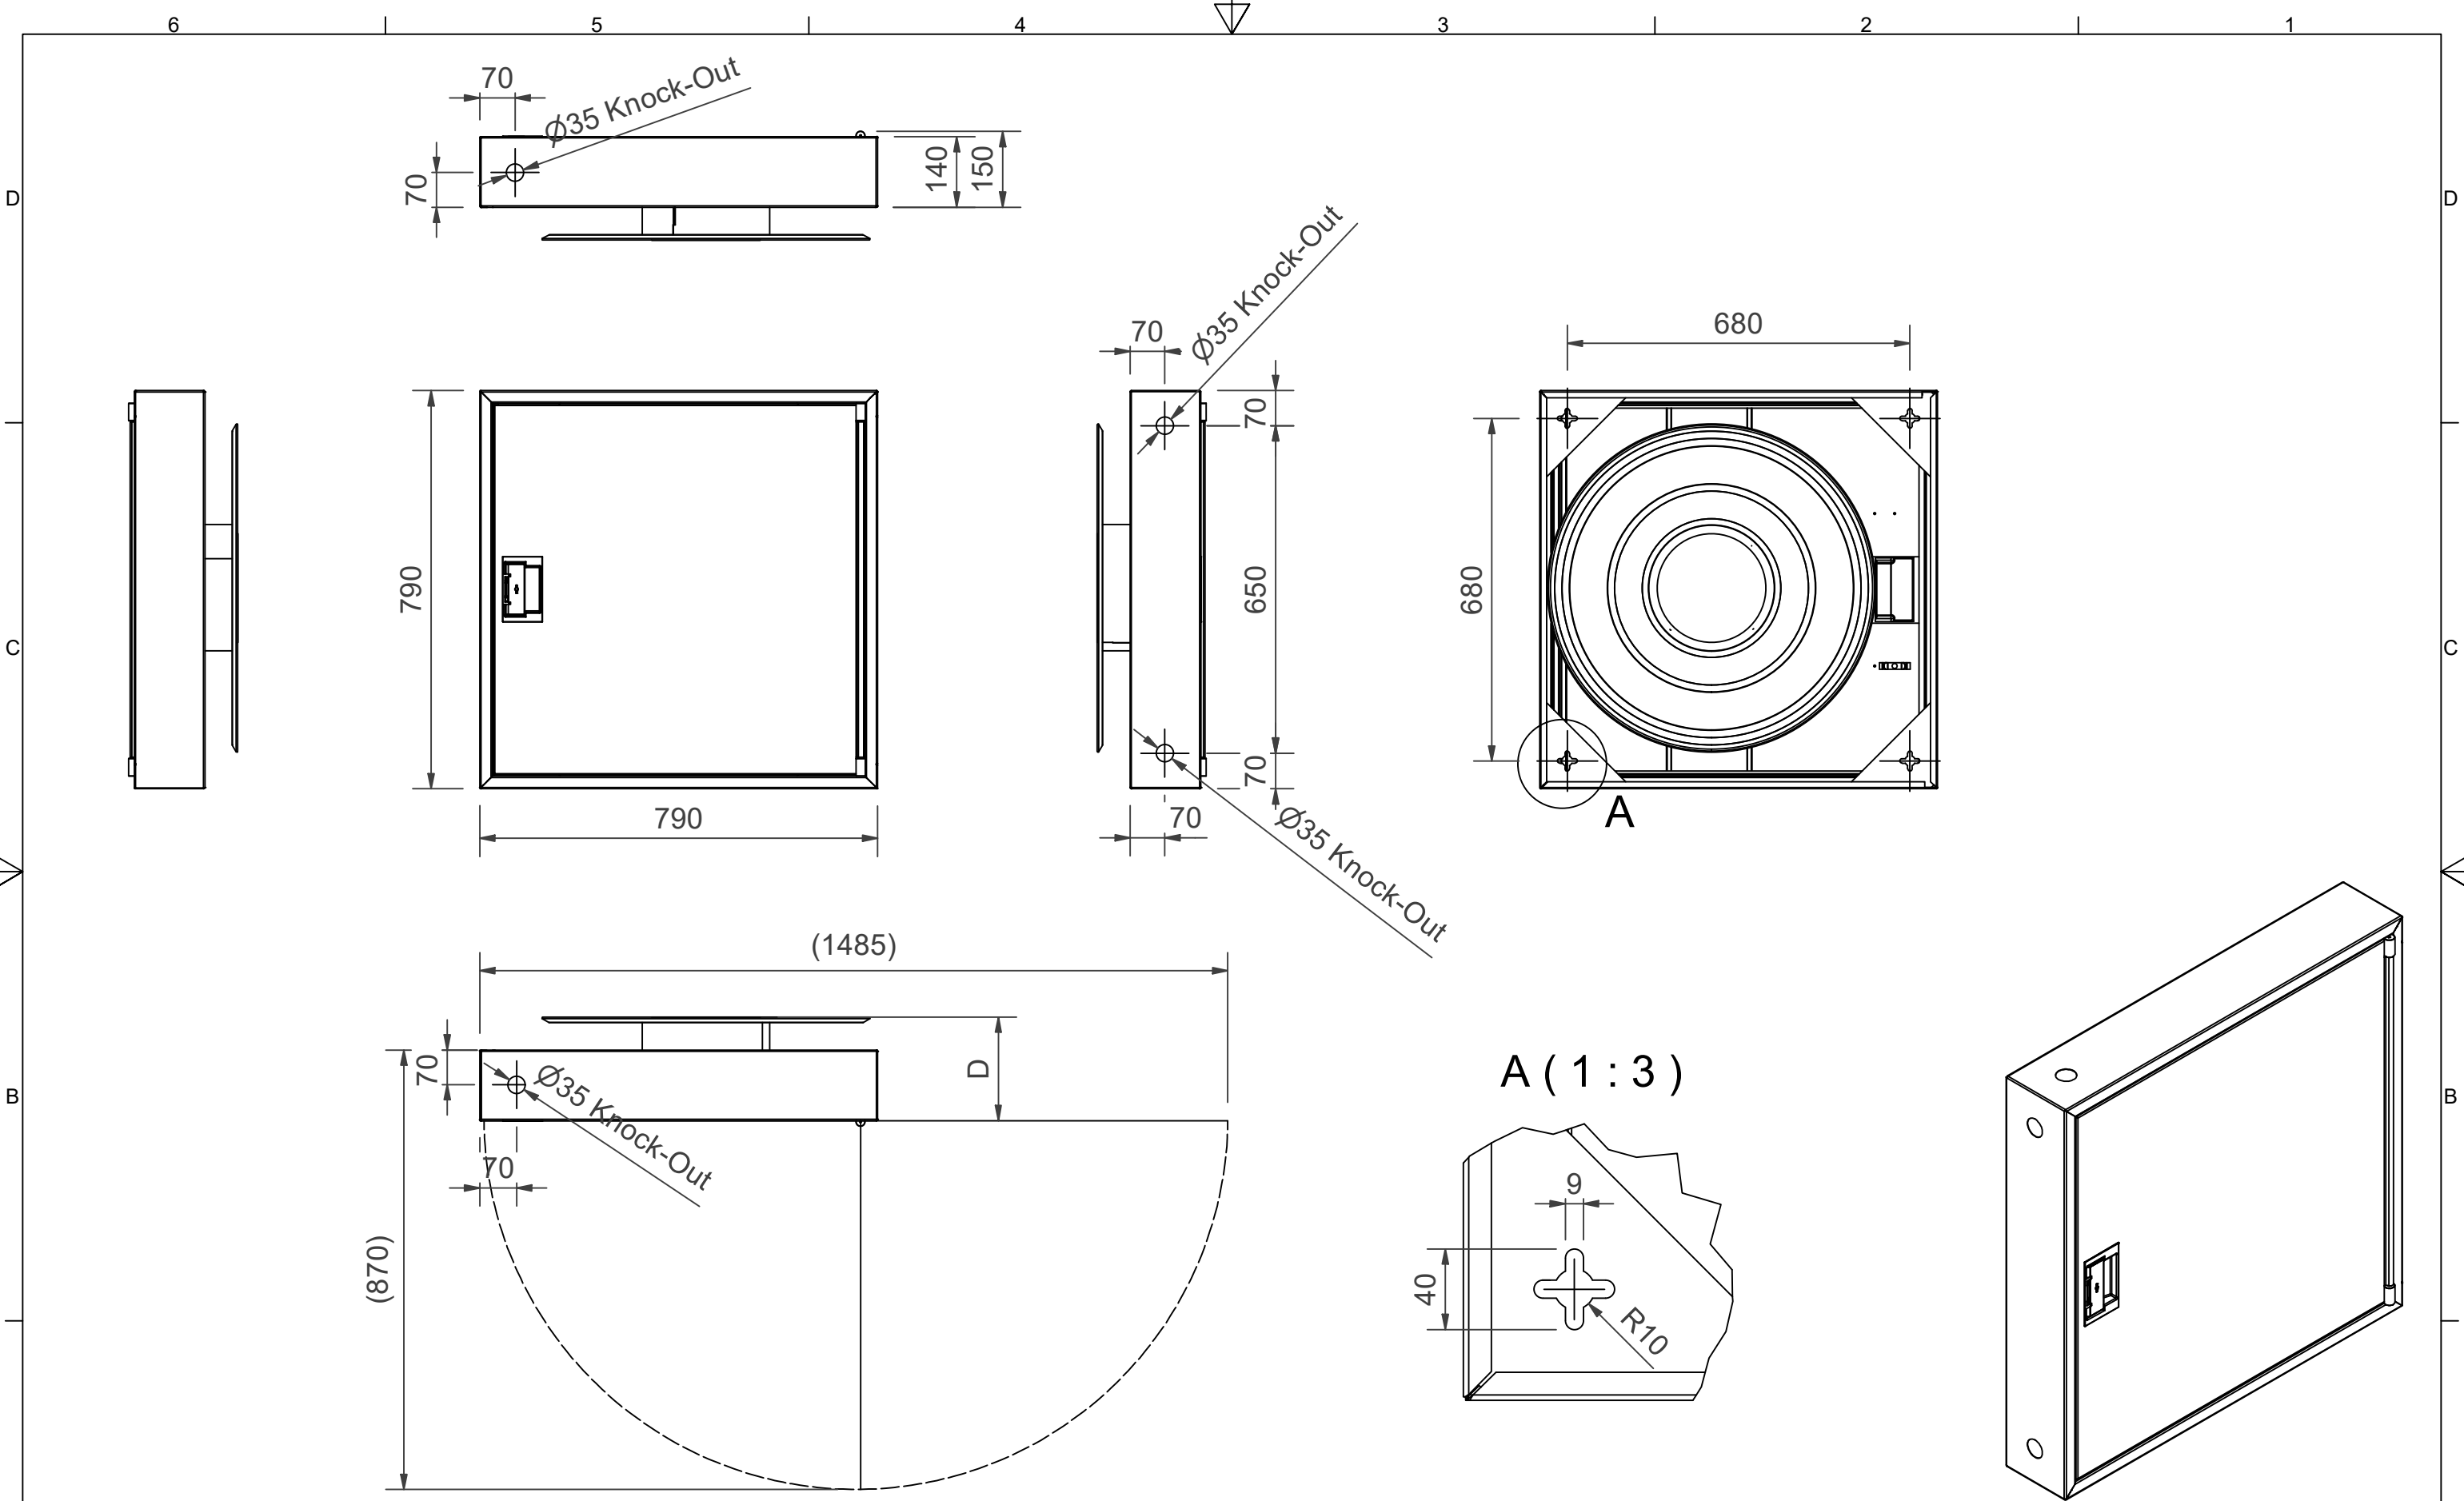

PV-142S 25mm/20m, harm. - Pikapalopostikaappi

PV-142S 25mm/20m, harm. - Pikapalopostikaappi

Suunniteltu vanhoihin rakennuksiin, joissa hyödynnetään vanhat palopostisyvennykset. Kaappiosa on 140 mm syvä ja se peittää aukon. Kaapissa ei ole takaseinää ja kela uppoaa vanhaan aukkoon 100 mm.

Ominaisuudet

EN 671-1 / 2012 hyväksytty	kyllä
Letkun tyyppi	kevytletku
Väri	Harmaa (RAL 7040)
Letkun pituus (m)	20
Letkun halkaisija	25mm (1")
Syvyys (mm)	40
Korkeus (mm)	790
Leveys (mm)	790

Dimension	
Reel	D
Reel 650/85	(140) mm
Reel 650/100	(155) mm
Reel 650/120	(175) mm
Reel 650/150	(205) mm