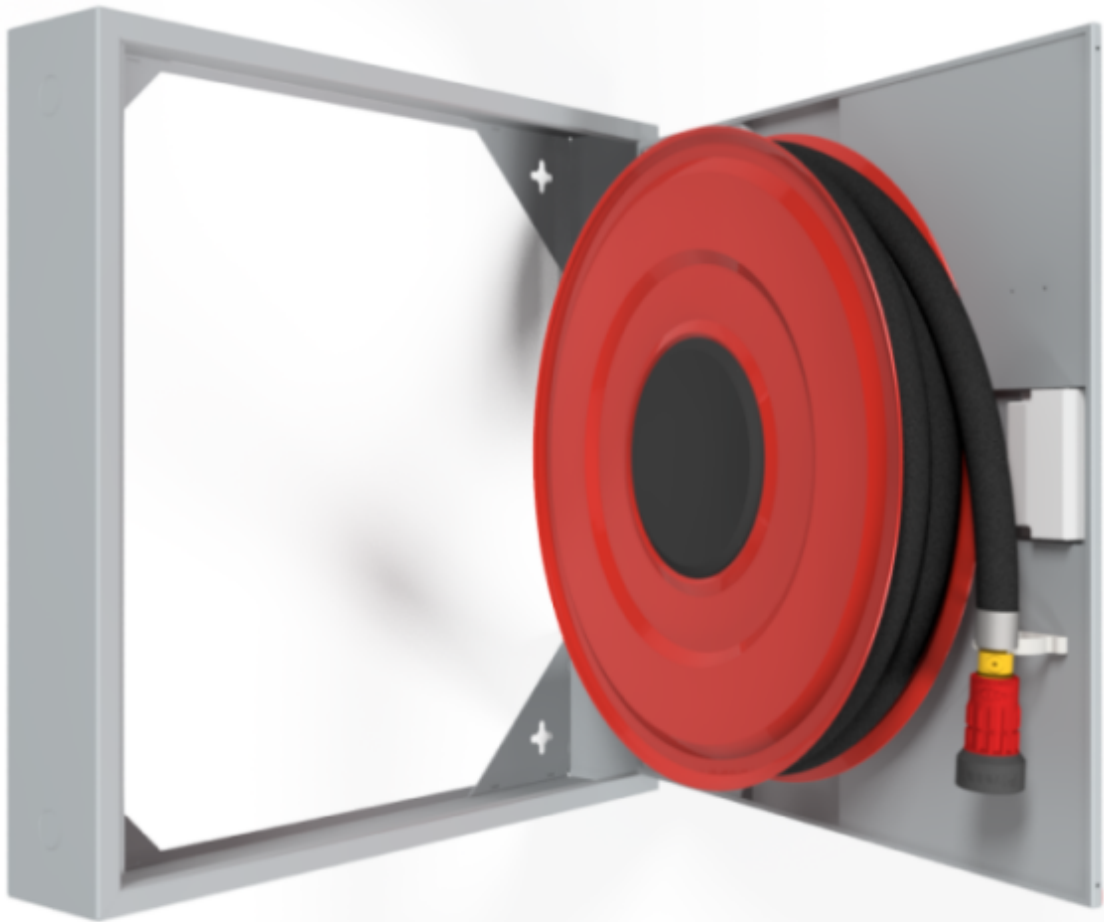

## PV-142S 25mm/20m, harm. - Pikapalopostikaappi

---

## PV-142S 25mm/20m, harm. - Pikapalopostikaappi

Suunniteltu vanhoihin rakennuksiin, joissa hyödynnetään vanhat palopostisyvennykset. Kaappiosa on 140 mm syvä ja se peittää aukon. Kaapissa ei ole takaseinää ja kela uppoaa vanhaan aukkoon 100 mm.

### Ominaisuudet

EN 671-1 / 2012 hyväksytty	kyllä
Letkun tyyppi	kevytletku
Väri	Harmaa (RAL 7040)
Letkun pituus (m)	20
Letkun halkaisija	25mm (1")
Syvyys (mm)	40
Korkeus (mm)	790
Leveys (mm)	790