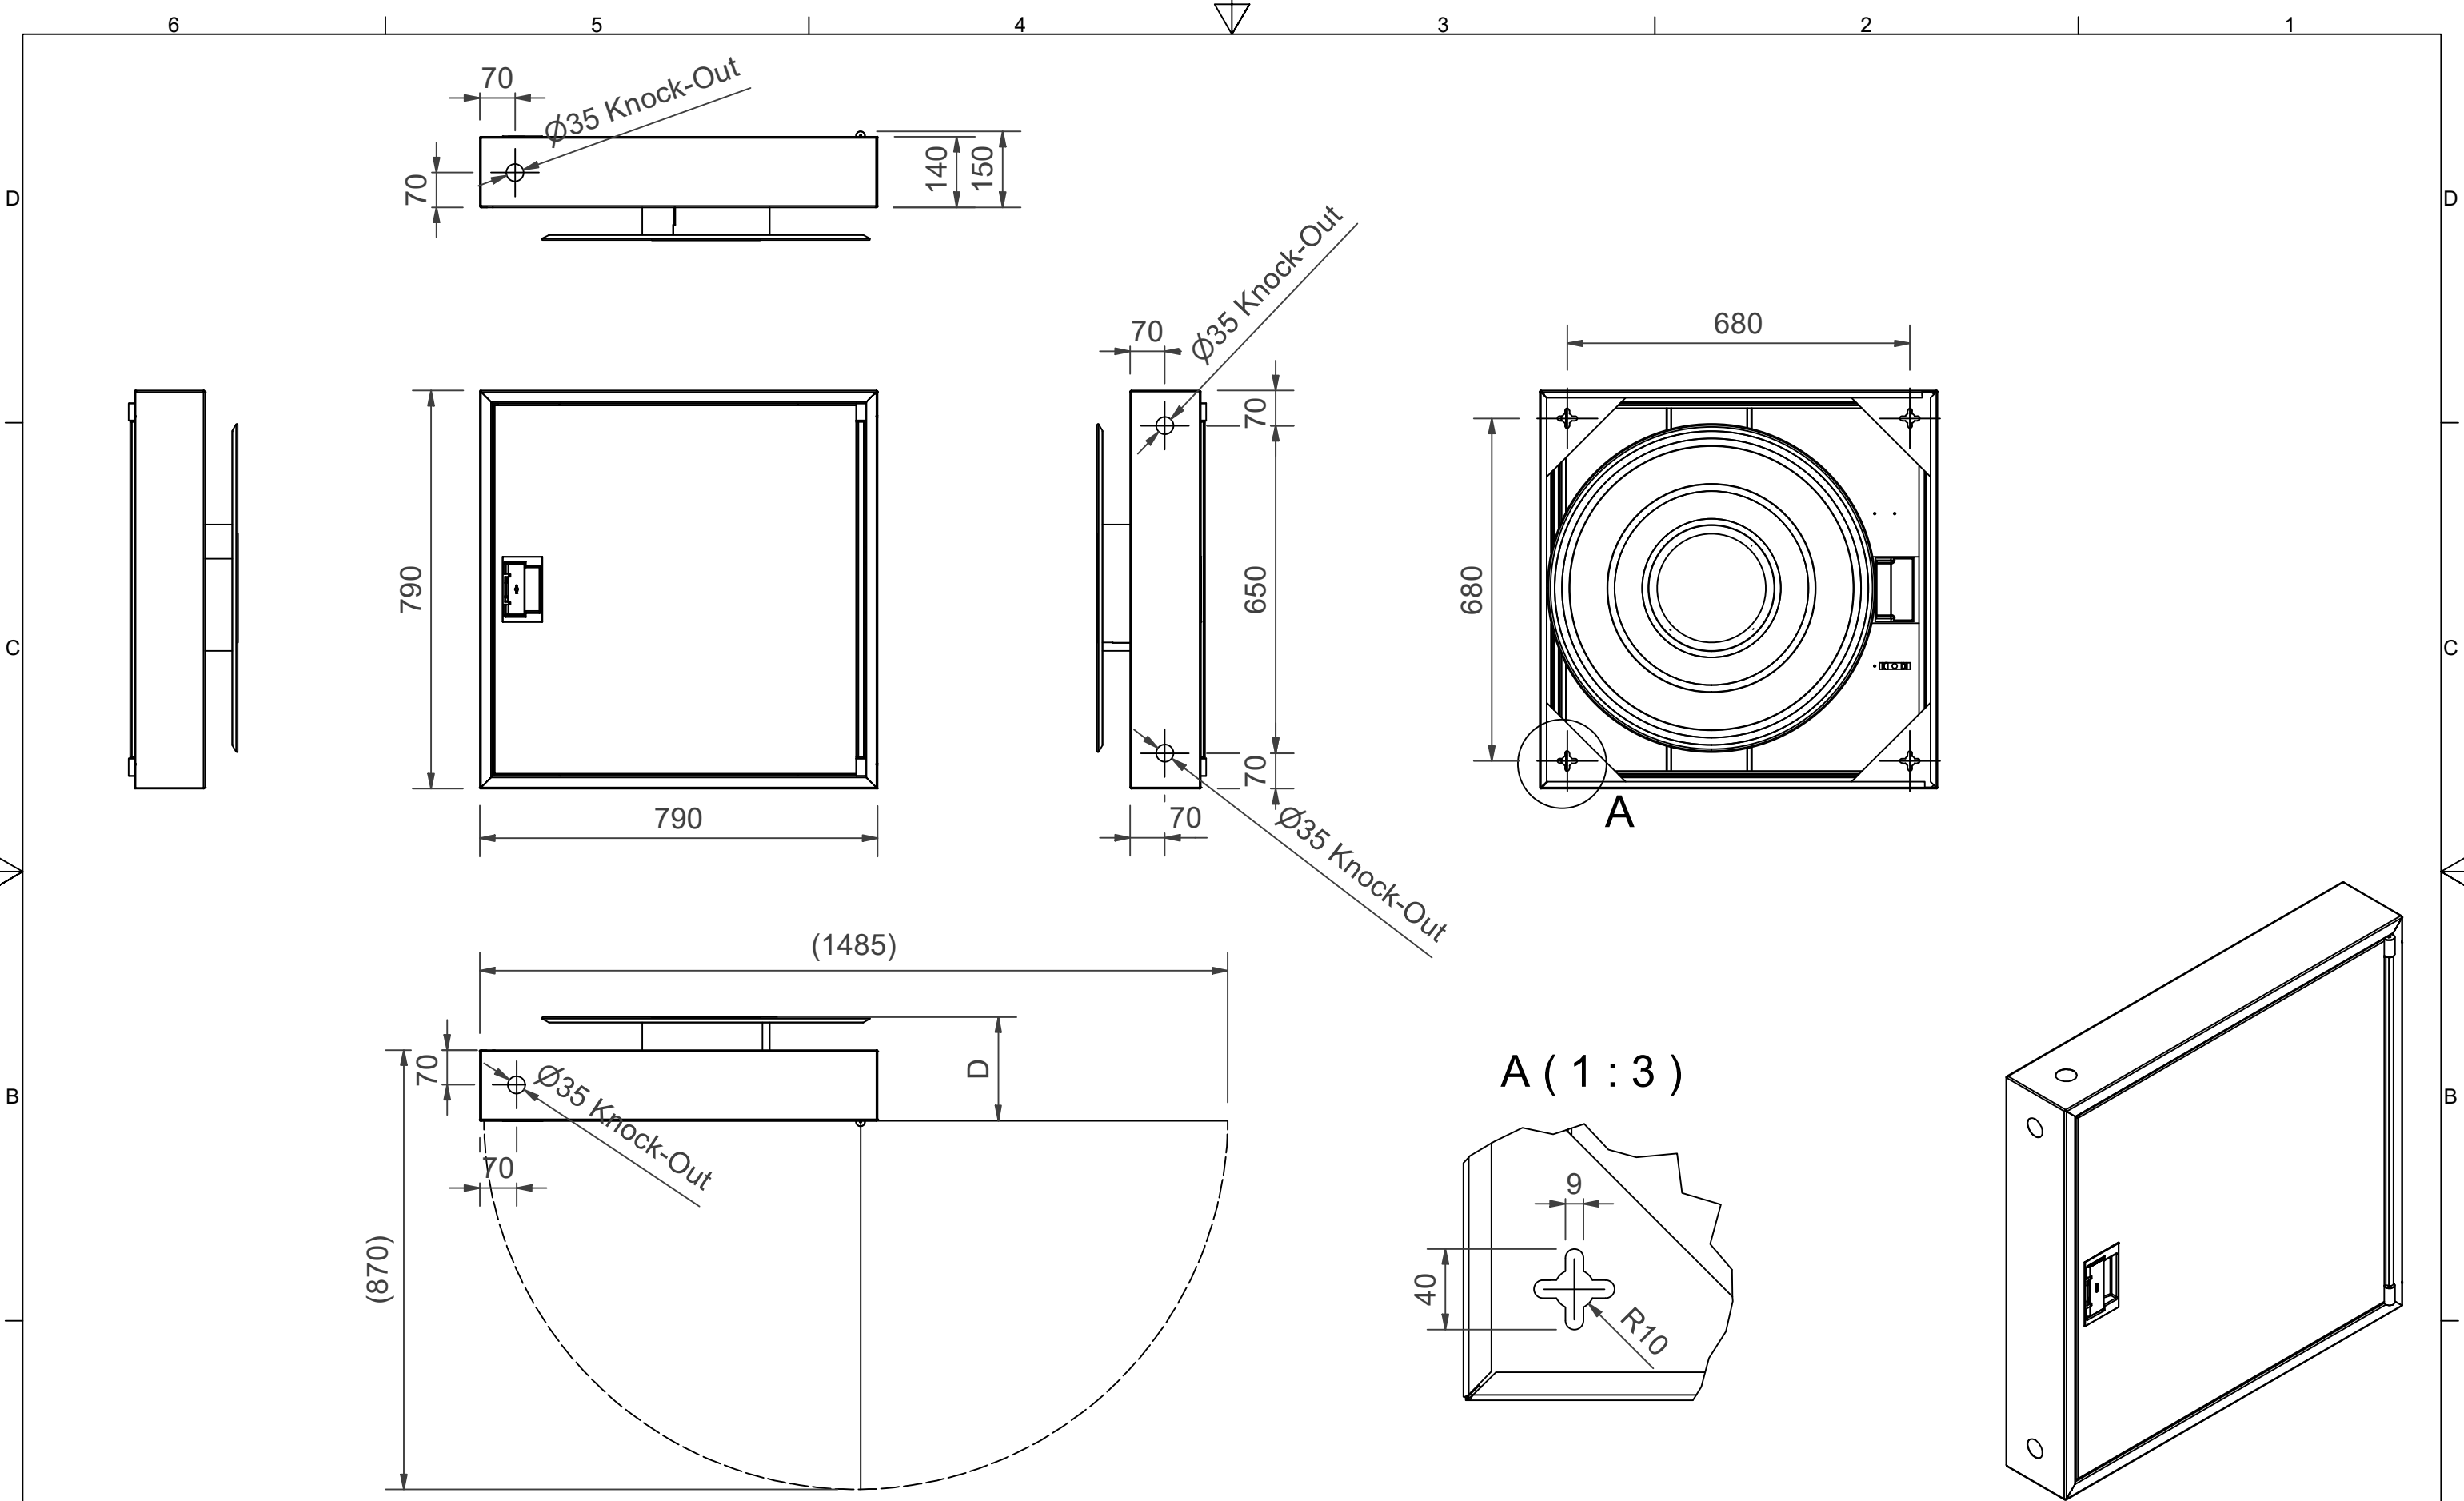

## PV-142S 25mm/20m punainen. - Pikapalopostikaappi

---

## PV-142S 25mm/20m punainen. - Pikapalopostikaappi

Suunniteltu vanhoihin rakennuksiin, joissa hyödynnetään vanhat palopostisyvennykset. Kaappiosa on 140 mm syvä ja se peittää aukon. Kaapissa ei ole takaseinää ja kela uppoaa vanhaan aukkoon 100 mm.

### Ominaisuudet

EN 671-1 / 2012 hyväksytty	kyllä
Letkun tyyppi	kevytletku
Väri	punainen (RAL 3020)
Letkun pituus (m)	20
Letkun halkaisija	25mm (1")
Syvyys (mm)	40
Korkeus (mm)	790
Leveys (mm)	790

Dimension	
Reel	D
Reel 650/85	(140) mm
Reel 650/100	(155) mm
Reel 650/120	(175) mm
Reel 650/150	(205) mm