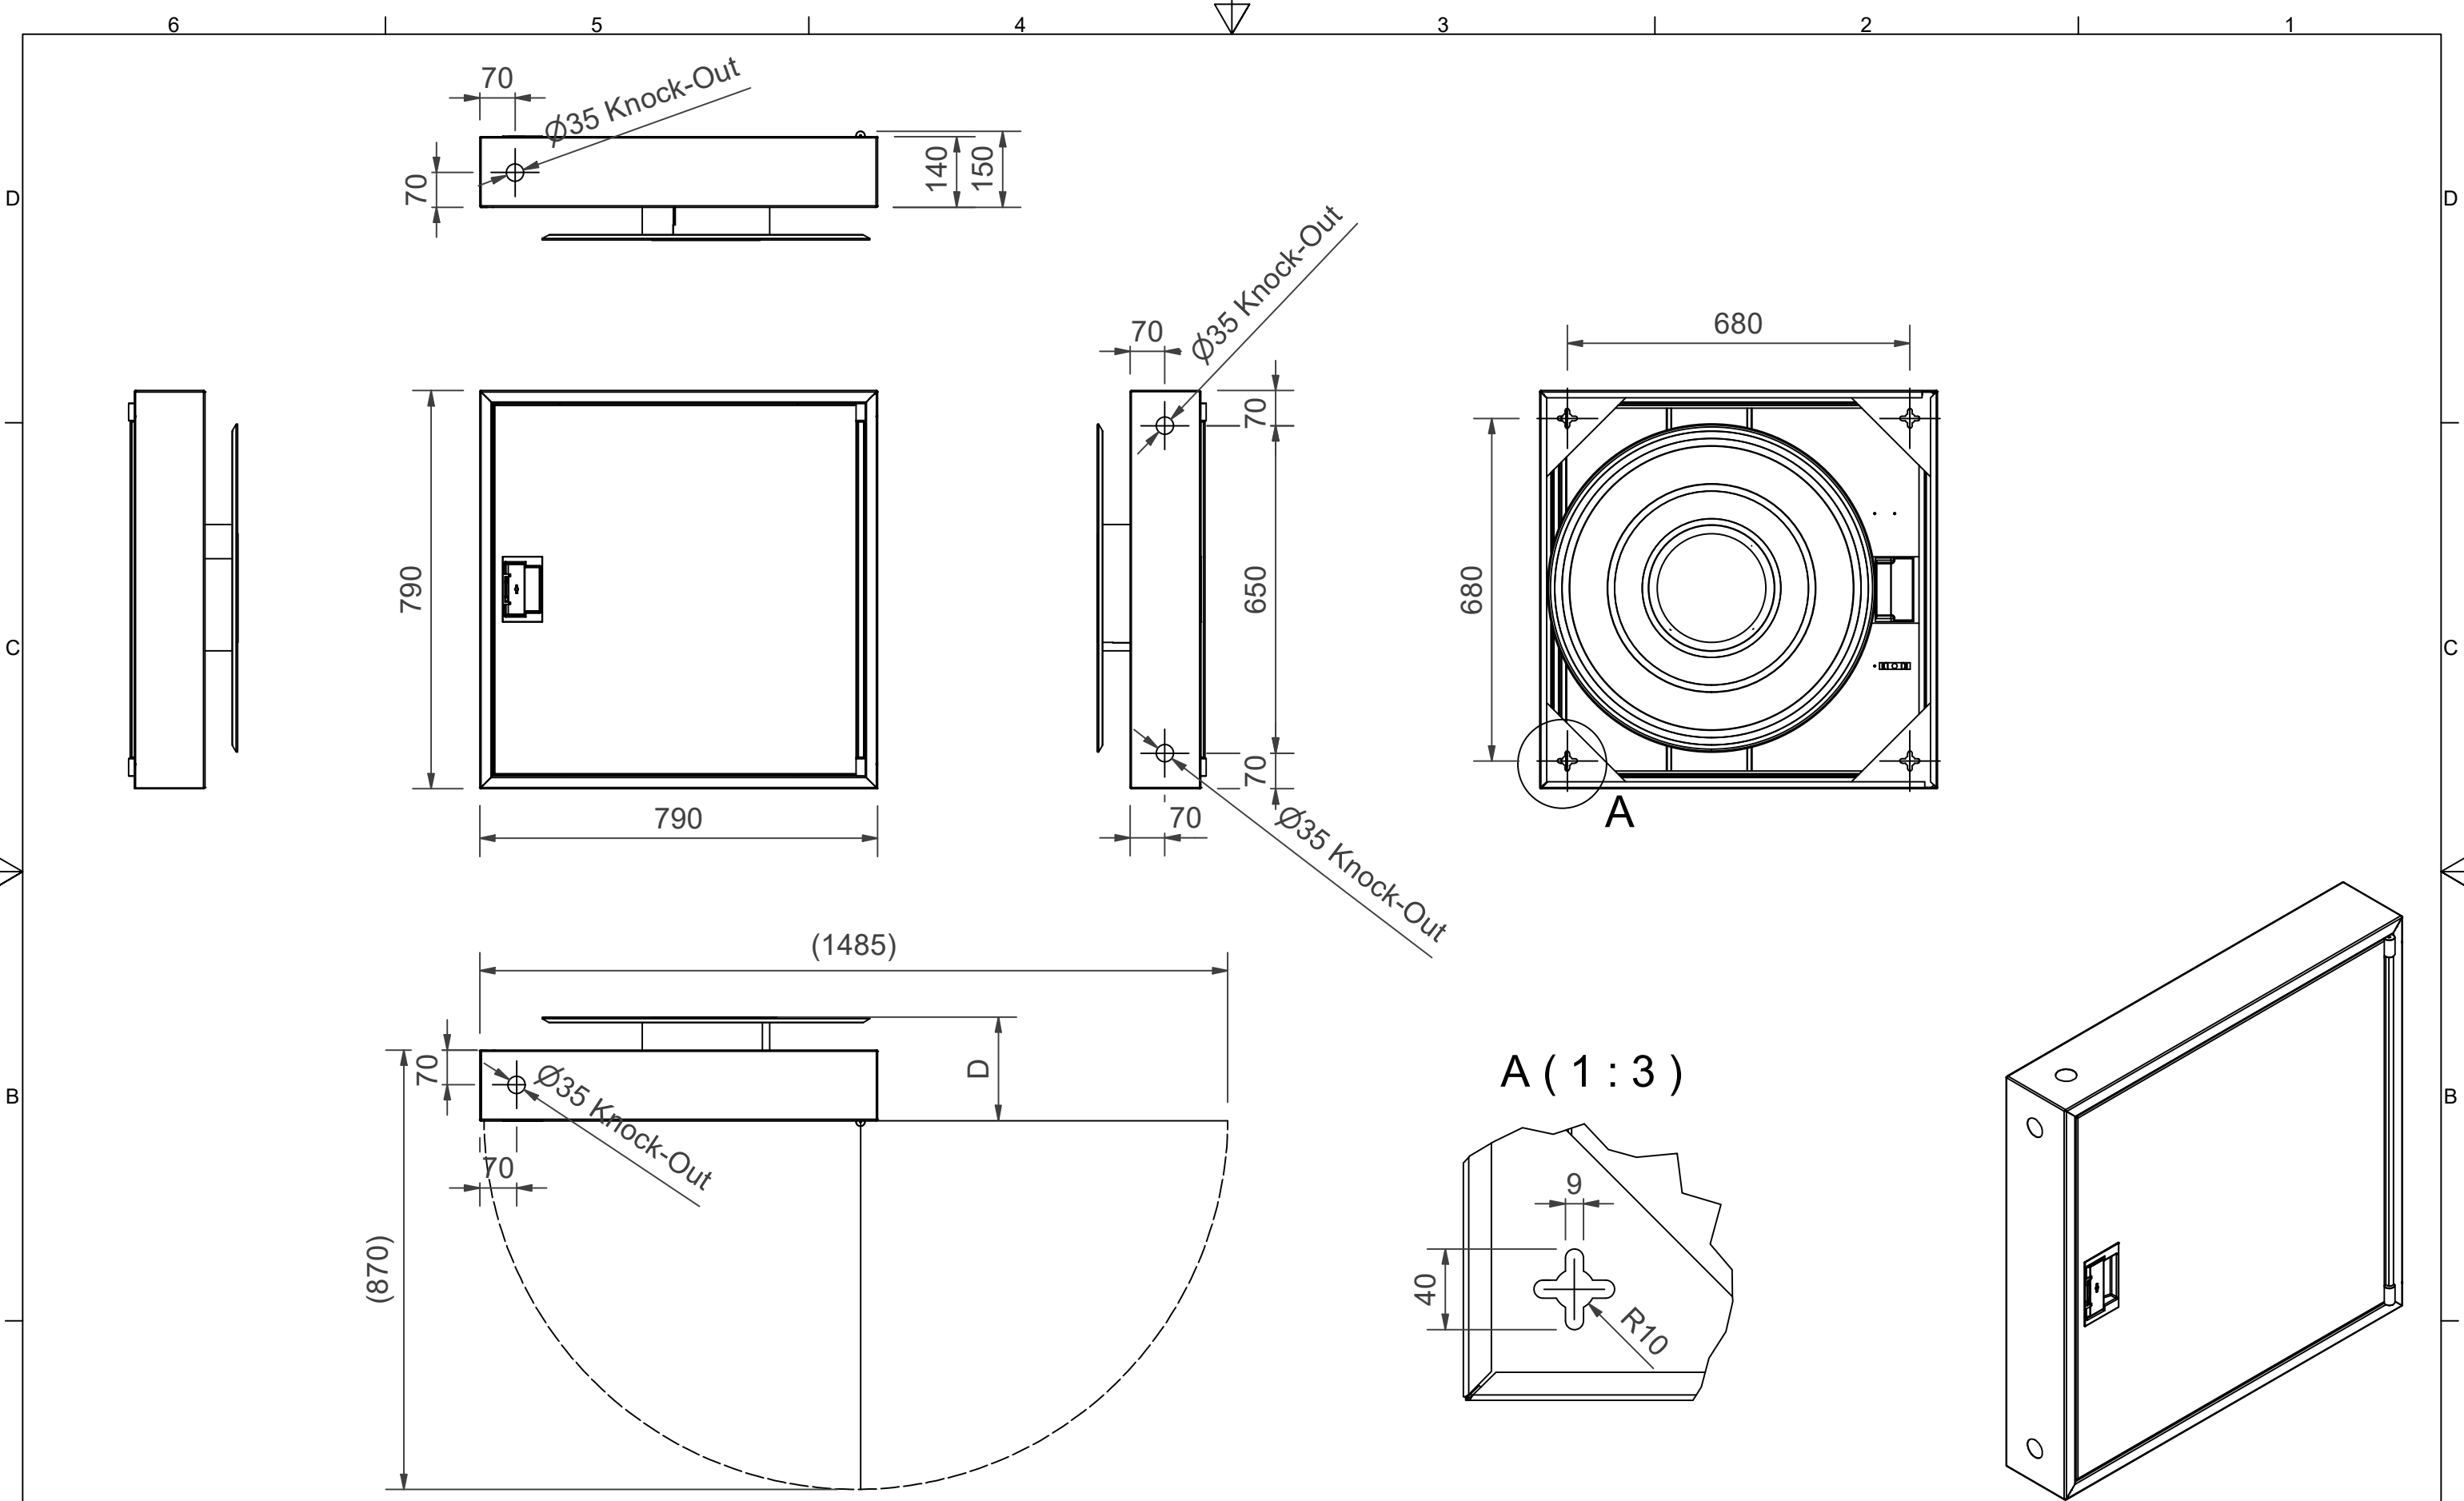

PV-142S 25mm/20m PVC pun. - Pikapalopostikaappi

PV-142S 25mm/20m PVC pun. - Pikapalopostikaappi

Suunniteltu vanhoihin rakennuksiin, joissa hyödynnetään vanhat palopostisyvennykset. Kaappiosa on 140 mm syvä ja se peittää aukon. Kaapissa ei ole takaseinää ja kela uppoaa vanhaan aukkoon 100 mm.

Ominaisuudet

EN 671-1 / 2012 hyväksytty	kyllä
Letkun tyyppi	PVC
Väri	punainen (RAL 3020)
Letkun pituus (m)	20
Letkun halkaisija	25mm (1")
Syvyys (mm)	40
Korkeus (mm)	790
Leveys (mm)	790

Dimension	
Reel	D
Reel 650/85	(140) mm
Reel 650/100	(155) mm
Reel 650/120	(175) mm
Reel 650/150	(205) mm