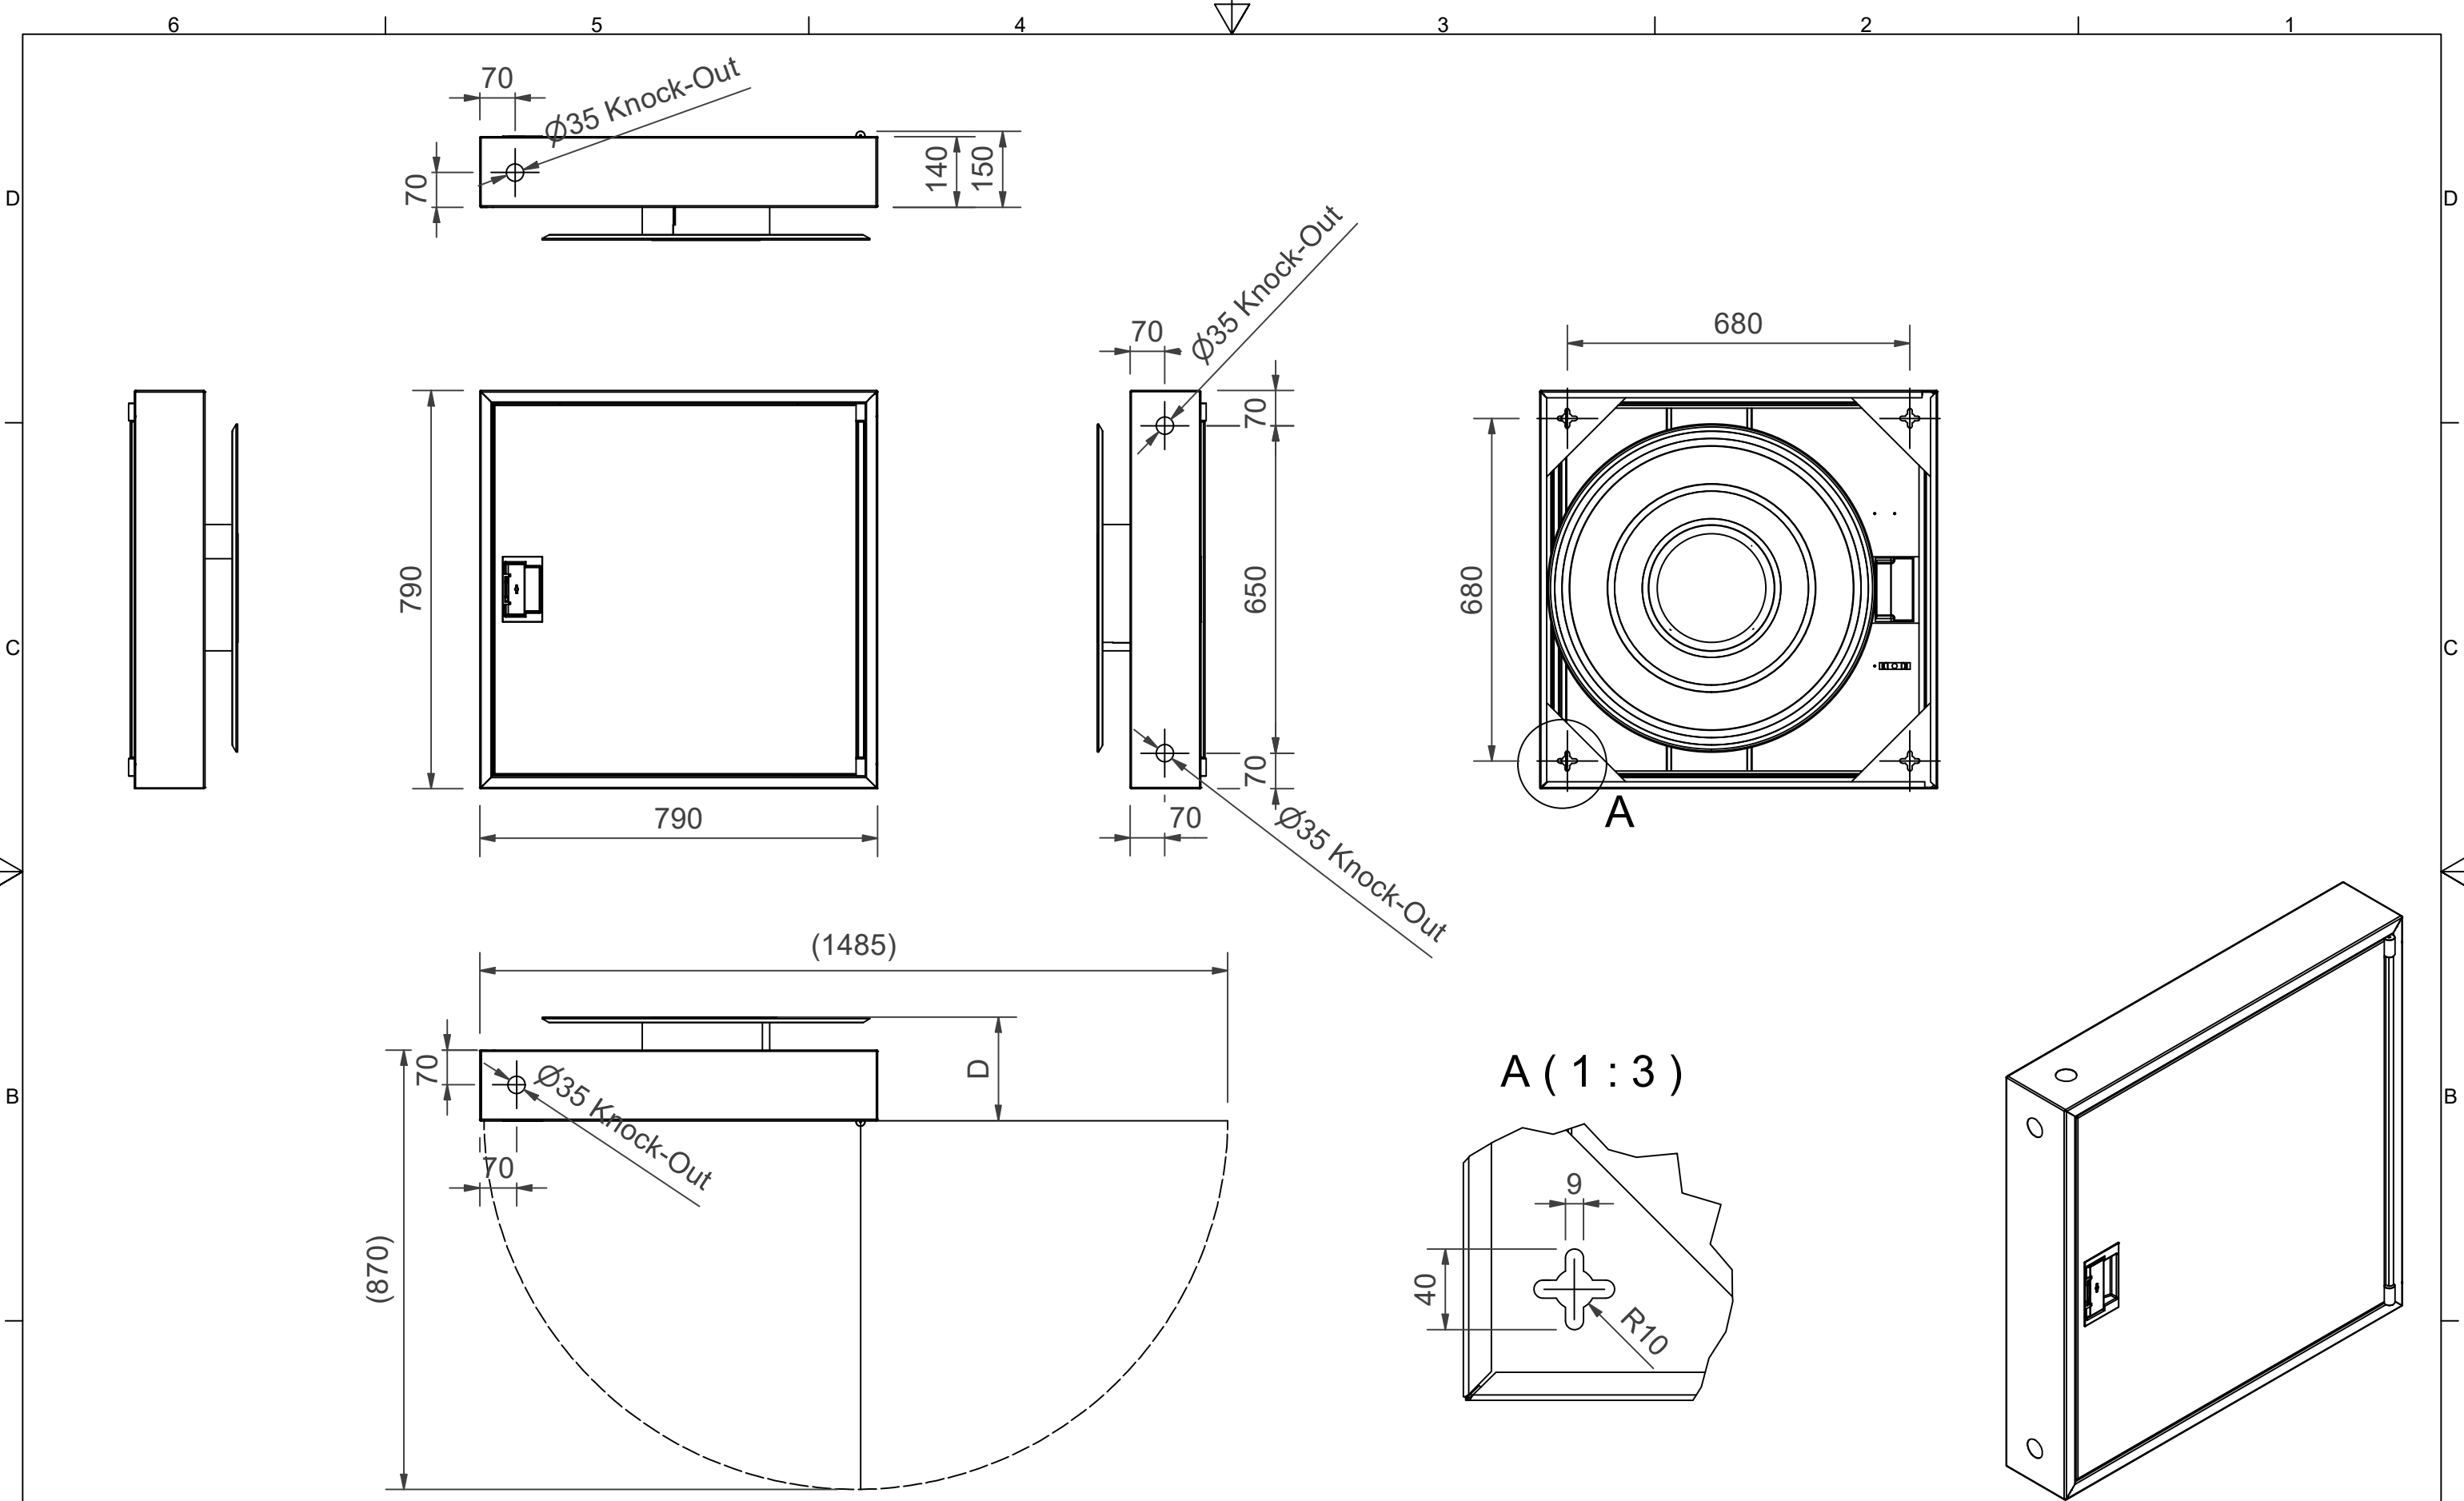

PV-142S 25mm/20m valk. - Pikapalopostikaappi

PV-142S 25mm/20m valk. - Pikapalopostikaappi

Suunniteltu vanhoihin rakennuksiin, joissa hyödynnetään vanhat palopostisyvennykset. Kaappiosa on 140 mm syvä ja se peittää aukon. Kaapissa ei ole takaseinää ja kela uppoaa vanhaan aukkoon 100 mm.

Ominaisuudet

LVI-numero	2953387
EN 671-1 / 2012 hyväksyty	kyllä
Letkun tyyppi	kevytletku
Väri	Valkoinen (RAL 9016)
Letkun pituus (m)	20
Letkun halkaisija	25mm (1")
Korkeus (mm)	790
Leveys (mm)	790

Dimension	
Reel	D
Reel 650/85	(140) mm
Reel 650/100	(155) mm
Reel 650/120	(175) mm
Reel 650/150	(205) mm