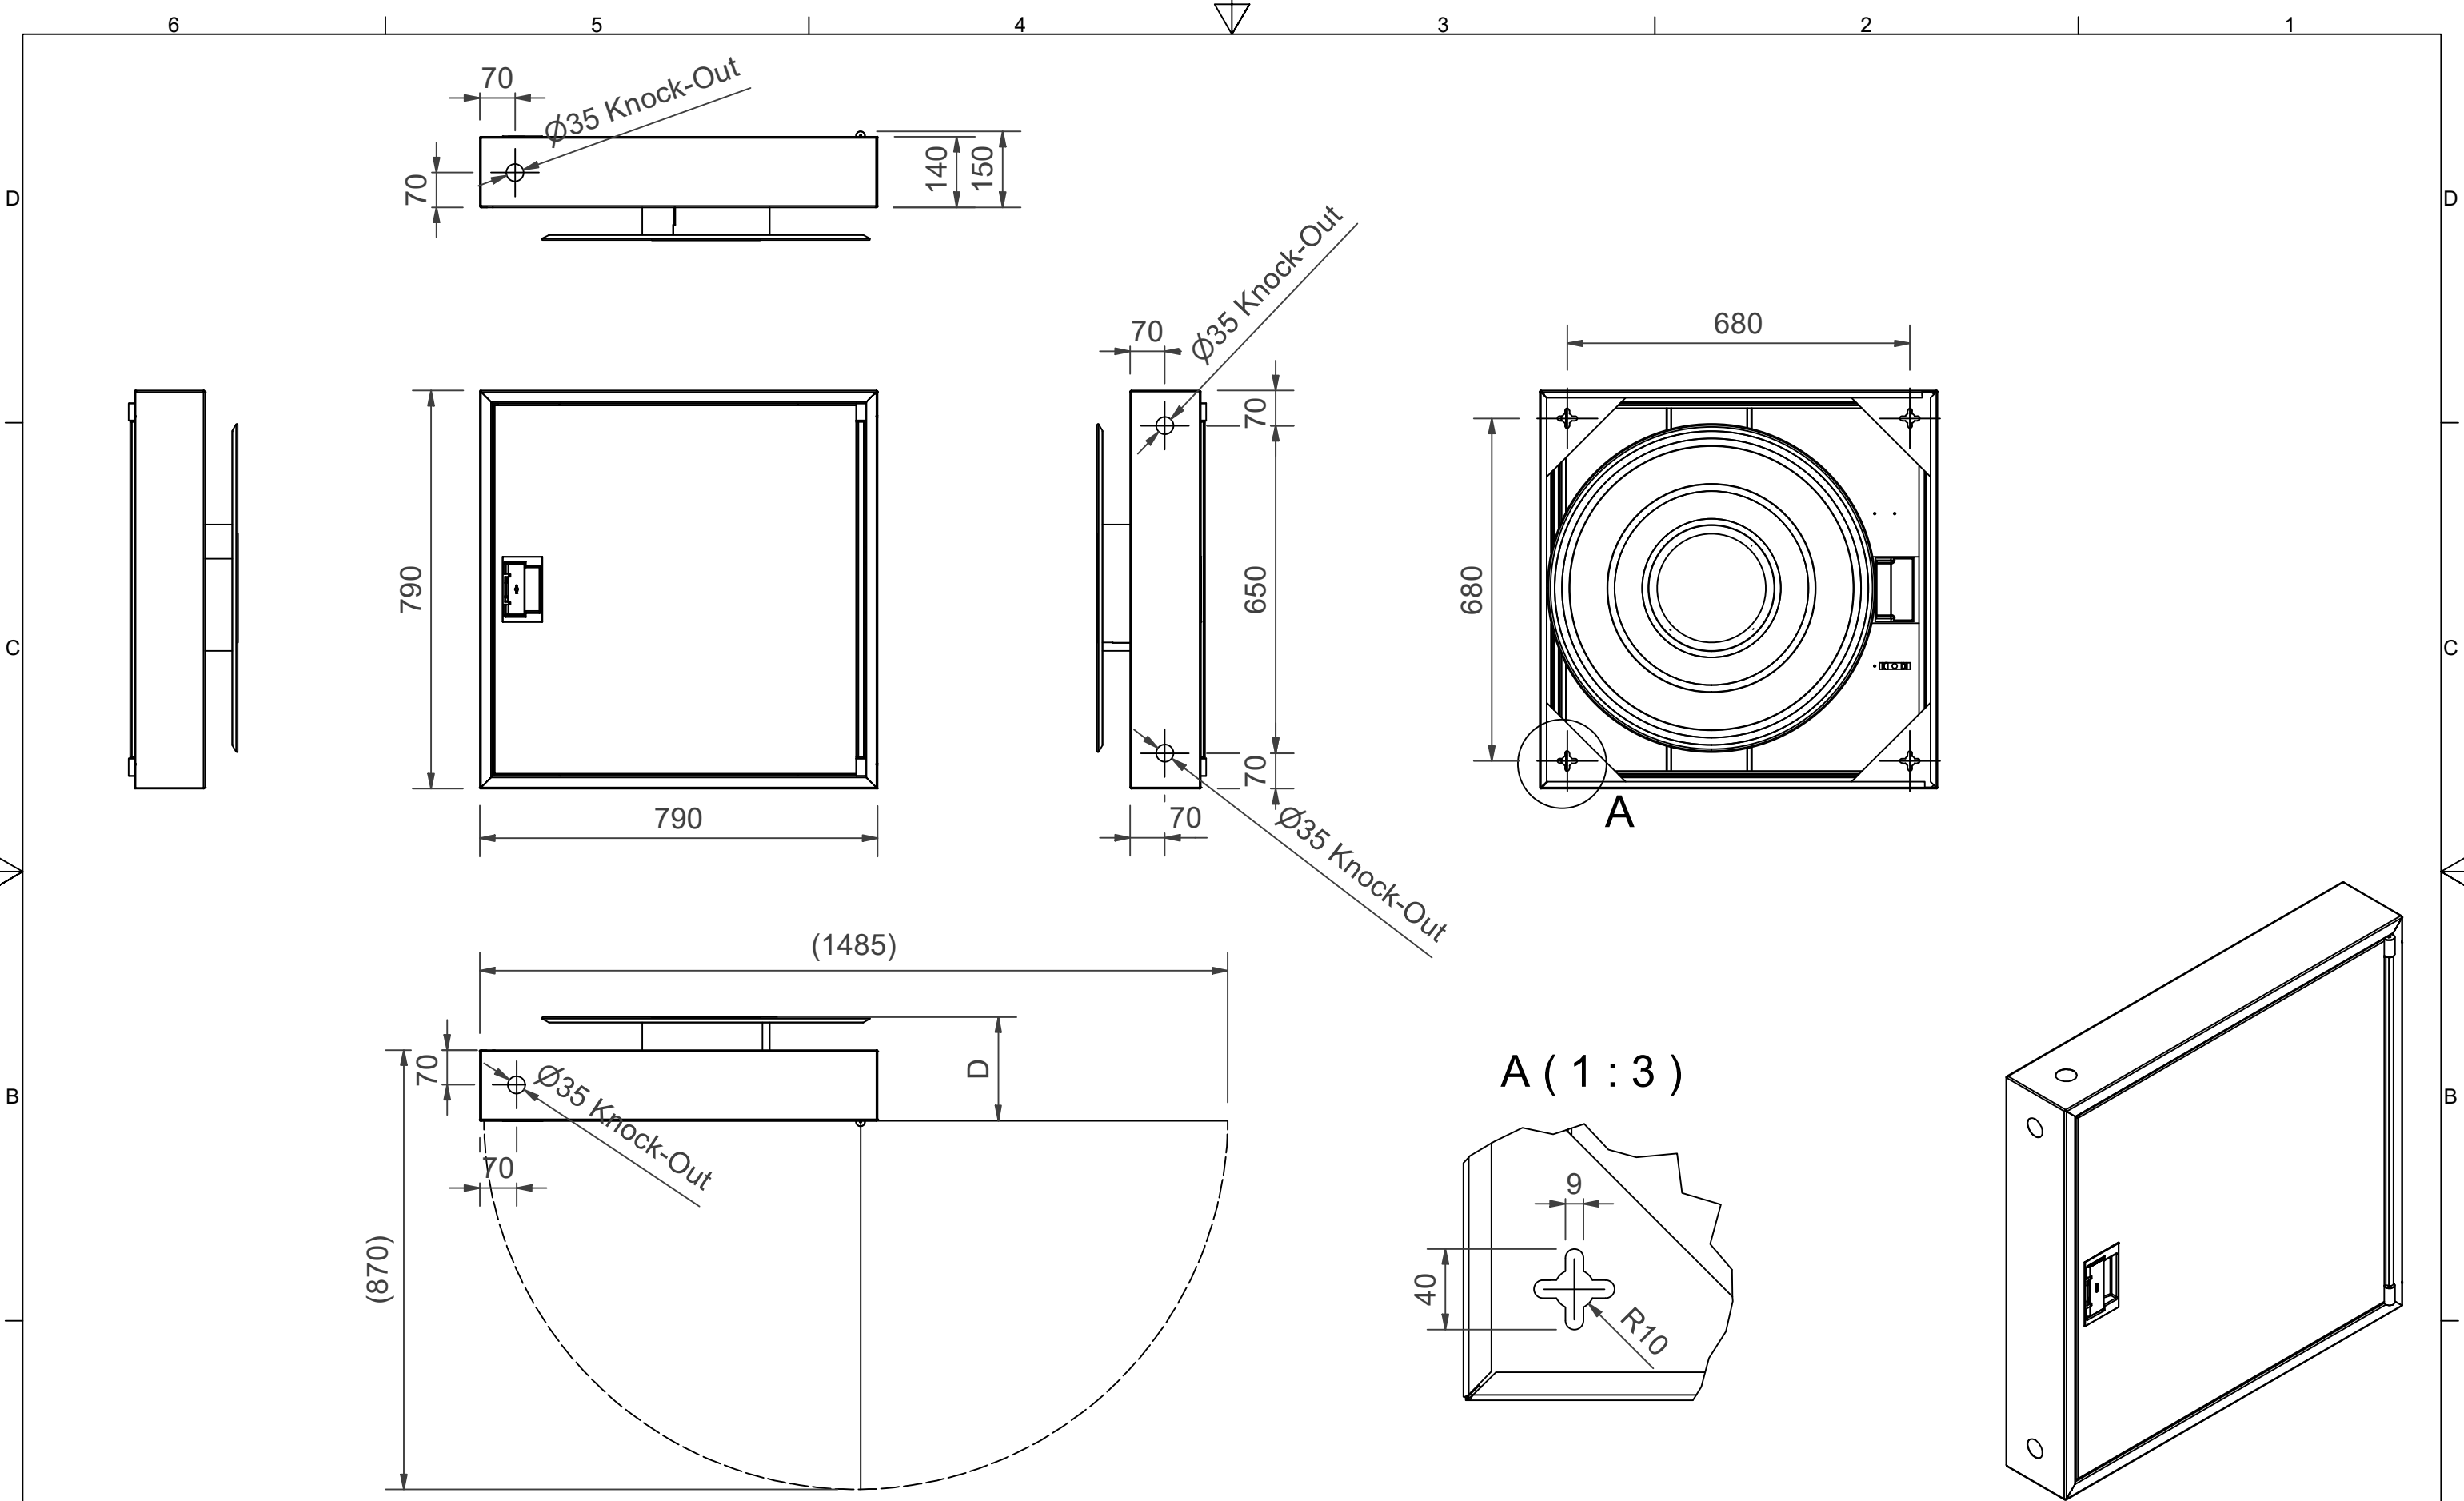

PV-142S 25mm/20m PVC valk. - Pikapalopostikaappi

PV-142S 25mm/20m PVC valk. - Pikapalopostikaappi

Suunniteltu vanhoihin rakennuksiin, joissa hyödynnetään vanhat palopostisyvennykset. Kaappiosa on 140 mm syvä ja se peittää aukon. Kaapissa ei ole takaseinää ja kela uppoaa vanhaan aukkoon 100 mm.

Ominaisuudet

EN 671-1 / 2012 hyväksytty	kyllä
Letkun tyyppi	PVC
Väri	Valkoinen (RAL 9016)
Letkun pituus (m)	20
Syvyys (mm)	40
Korkeus (mm)	790
Leveys (mm)	790

Dimension	
Reel	D
Reel 650/85	(140) mm
Reel 650/100	(155) mm
Reel 650/120	(175) mm
Reel 650/150	(205) mm