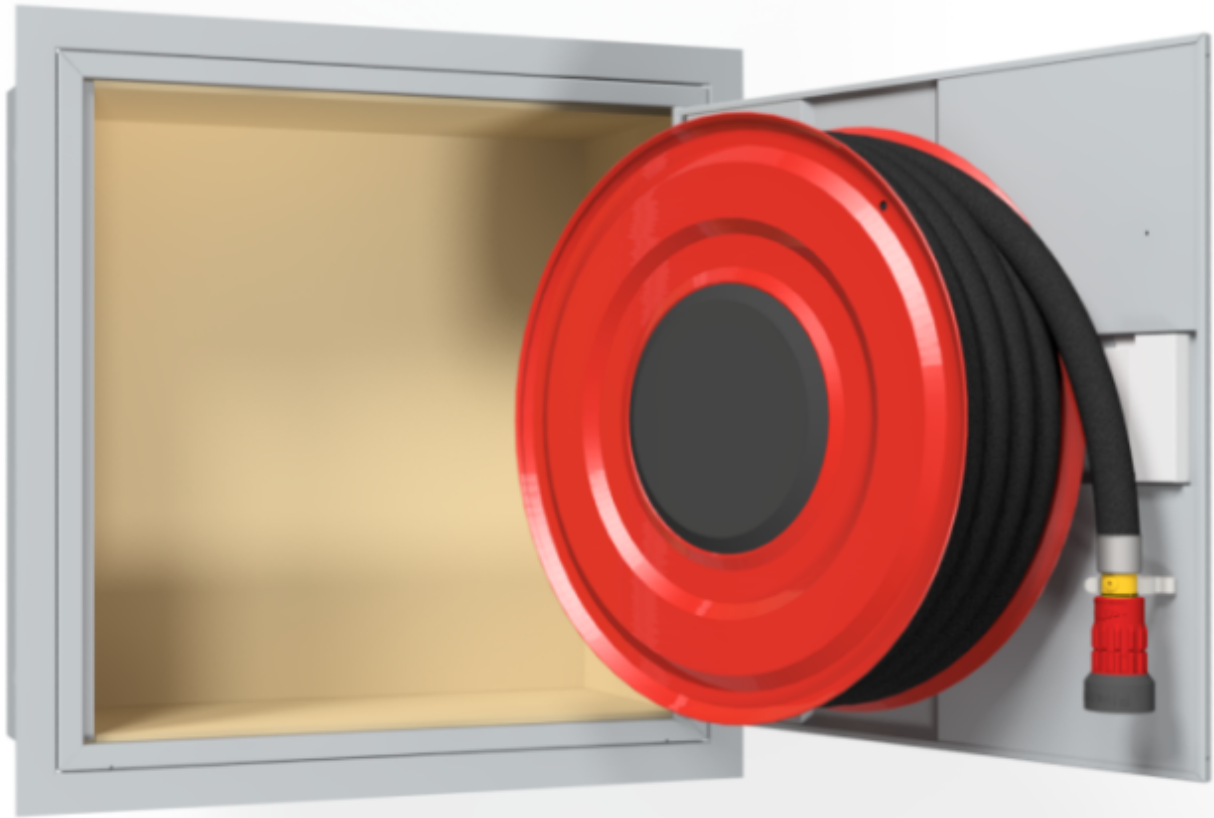

PV-20E3 pal.erist., harmaa - Paloeristetty pikapalopostikaappi

PV-20E3 pal.erist., harmaa - Paloeristetty pikapalopostikaappi

Paloeristetty pikapalopostikaappi, Hinta ilman letkuyhdistelmää. Valitse letkuyhdistelmä alta. HUOM! CE-merkityn EN-671 hyväksytyyn pikapalopostin maksimi letkupituus 30m.

Seinämät eristetty sisäpuolelta A1-luokan paloeristelevyillä ovea lukuun ottamatta. Vastaa muuten materiaaleiltaan ja mitoitukseltaan perusmallia. Hinta ilman letkua ja suihkuputkea. Valitse letkuyhdistelmä täältä. Maksimi 19mm/30m tai 25mm/25m.

Ominaisuudet

LVI-numero	2954800
EN 671-1 / 2012 hyväksytty	kyllä
Väri	Harmaa (RAL 7040)
Korkeus (mm)	690
Leveys (mm)	690
Syvyys (mm)	290