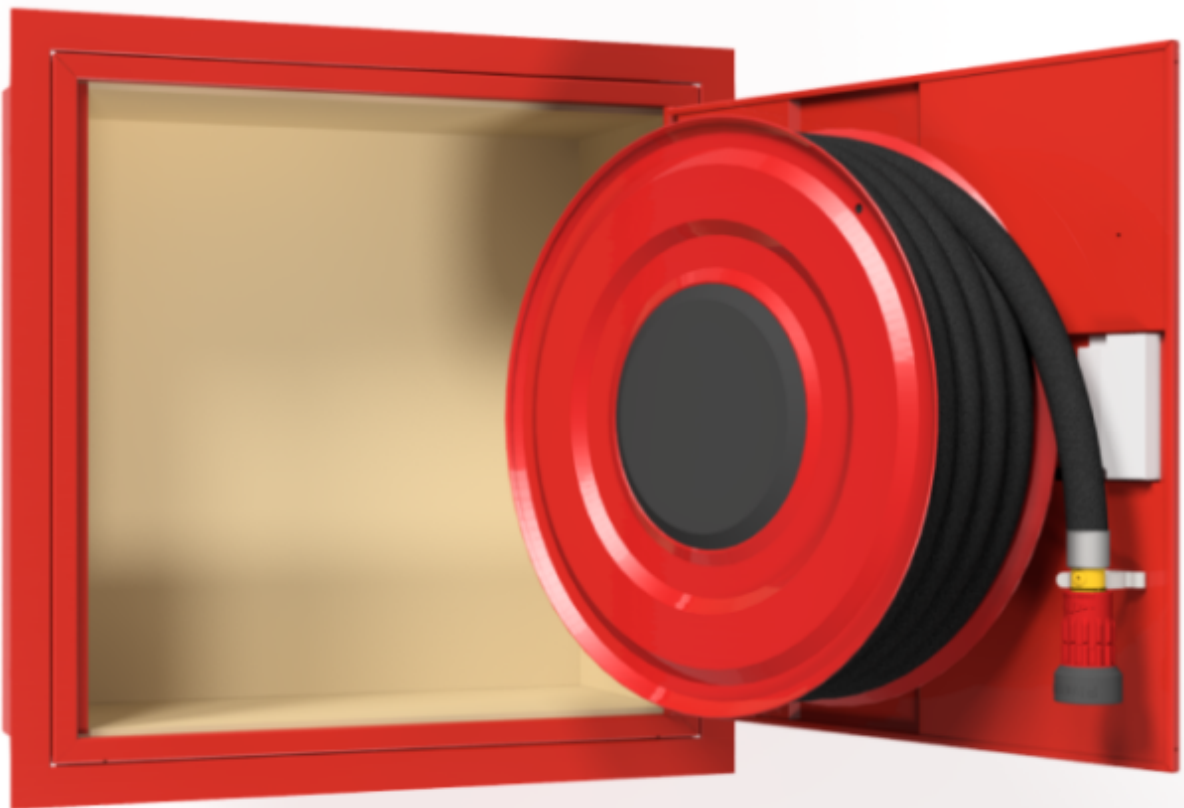

## PV-20E3 pal.erist., punainen - Paloeristetty pikapalopostikaappi

---

## PV-20E3 pal.erist., punainen - Paloeristetty pikapalopostikaappi

Paloeristetty pikapalopostikaappi, Hinta ilman letkuyhdistelmää. Valitse letkuyhdistelmä alta. HUOM! CE-merkityn EN-671 hyväksytyn pikapalopostin maksimi letkupituus 30m.

Seinämät eristetty sisäpuolelta A1-luokan paloeristelevyillä ovea lukuun ottamatta. Vastaa muuten materiaaleiltaan ja mitoitukseltaan perusmallia. Hinta ilman letkua ja suihkuputkea. Valitse letkuyhdistelmä täältä. Maksimi 19mm/30m tai 25mm/25m.

### Ominaisuudet

EN 671-1 / 2012 hyväksytty	kyllä
Väri	punainen (RAL 3020)
Korkeus (mm)	690
Leveys (mm)	690
Syvyys (mm)	290