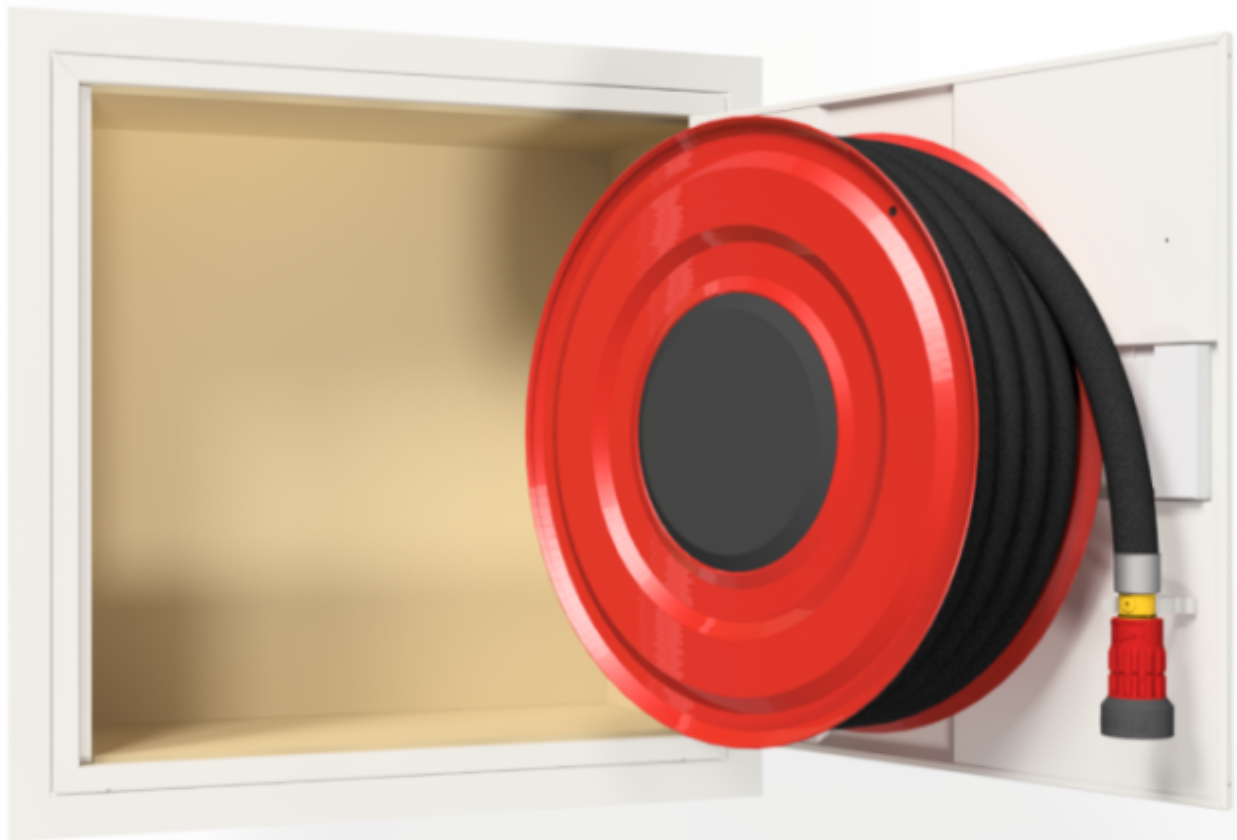

PV-20E3 pal.erist., valkoinen - Paloeristetty pikapalopostikaappi

PV-20E3 pal.erist., valkoinen - Paloeristetty pikapalopostikaappi

Paloeristetty pikapalopostikaappi, Hinta ilman letkuyhdistelmää. Valitse letkuyhdistelmä alta. HUOM! CE-merkityn EN-671 hyväksytyyn pikapalopostin maksimi letkupituus 30m.

Seinämät eristetty sisäpuolelta A1-luokan paloeristelevyillä ovea lukuun ottamatta. Vastaa muuten materiaaleiltaan ja mitoitukseltaan perusmallia. Hinta ilman letkua ja suihkuputkea. Valitse letkuyhdistelmä täältä. Maksimi 19mm/30m tai 25mm/25m.

Ominaisuudet

EN 671-1 / 2012 hyväksytty	kyllä
Väri	Valkoinen (RAL 9016)
Korkeus (mm)	690
Leveys (mm)	690
Syvyys (mm)	290