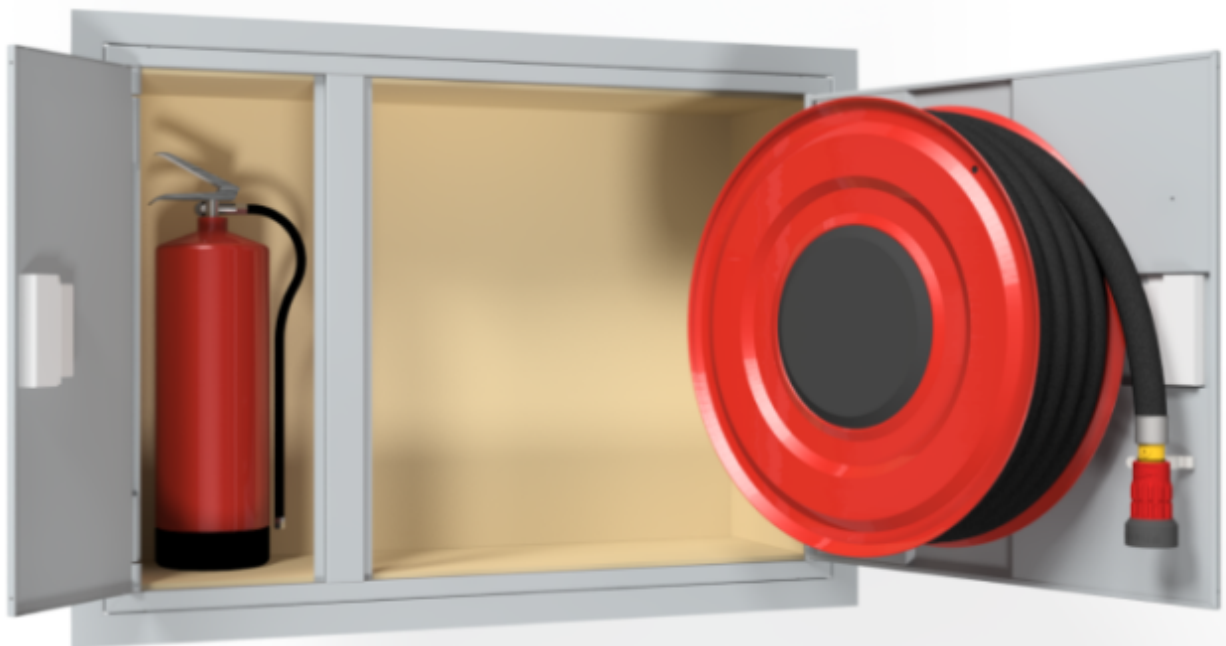

PV-104E3 pal.erist., harmaa - Paloeristetty pikapalopostikaappi

PV-104E3 pal.erist., harmaa - Paloeristetty pikapalopostikaappi

Paloeristetty pikapalopostikaappi, Hinta ilman letkuyhdistelmää. Valitse letkuyhdistelmä alta. HUOM! CE-merkityn EN-671 hyväksytyn pikapalopostin maksimi letkupituus 30m.

Seinämät eristetty sisäpuolelta A1-luokan paloeristelevyillä ovea lukuun ottamatta. Vastaa muuten materiaaleiltaan ja mitoitukseltaan perusmallia. Hinta ilman letkua ja suihkuputkea. Valitse letkuyhdistelmä täältä. Maksimi 19mm/30m tai 25mm/25m.

Ominaisuudet

| | |
|----------------------------|-------------------|
| LVI-numero | 2954810 |
| EN 671-1 / 2012 hyväksytty | kyllä |
| Väri | Harmaa (RAL 7040) |
| Korkeus (mm) | 690 |
| Leveys (mm) | 990 |
| Syvyys (mm) | 290 |