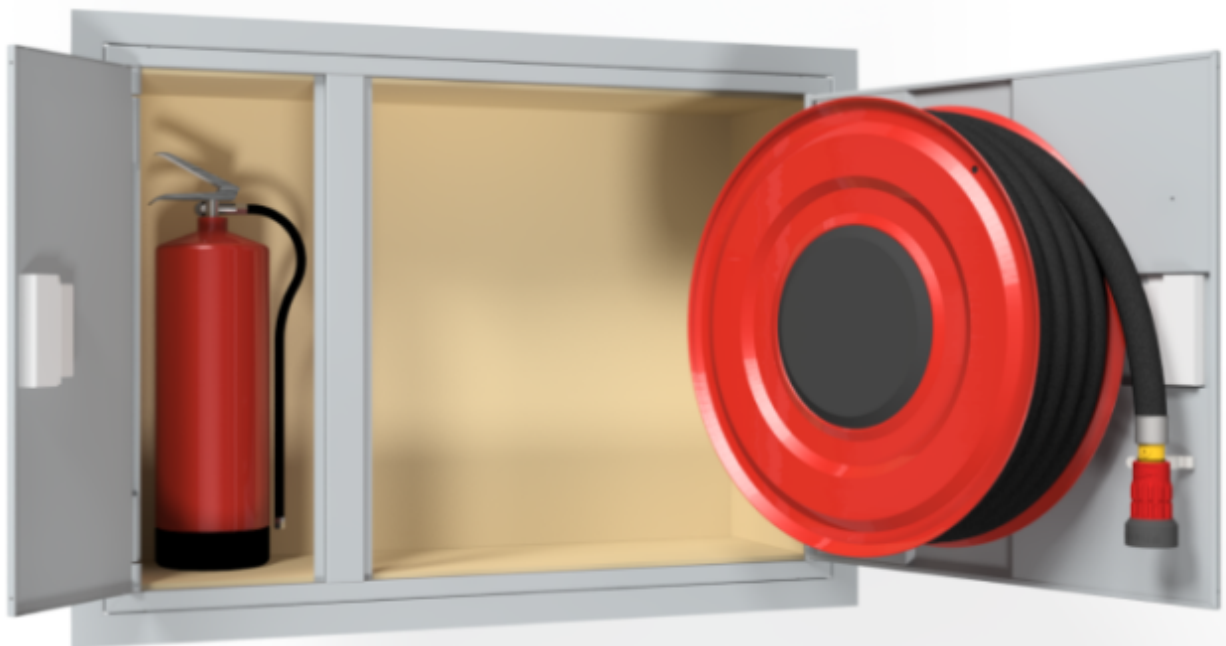

PV-104E3 pal.erist., harmaa - Paloeristetty pikapalopostikaappi

PV-104E3 pal.erist., harmaa - Paloeristetty pikapalopostikaappi

Paloeristetty pikapalopostikaappi, Hinta ilman letkuyhdistelmää. Valitse letkuyhdistelmä alta. HUOM! CE-merkityn EN-671 hyväksytyin pikapalopostin maksimi letkupituus 30m.

Seinämät eristetty sisäpuolelta A1-luokan paloeristelevyillä ovea lukuun ottamatta. Vastaa muuten materiaaleiltaan ja mitoitukseltaan perusmallia. Hinta ilman letkua ja suihkuputkea. Valitse letkuyhdistelmä täältä. Maksimi 19mm/30m tai 25mm/25m.

Ominaisuudet

LVI-numero	2954810
EN 671-1 / 2012 hyväksytty	kyllä
Väri	Harmaa (RAL 7040)
Korkeus (mm)	690
Leveys (mm)	990
Syvyys (mm)	290