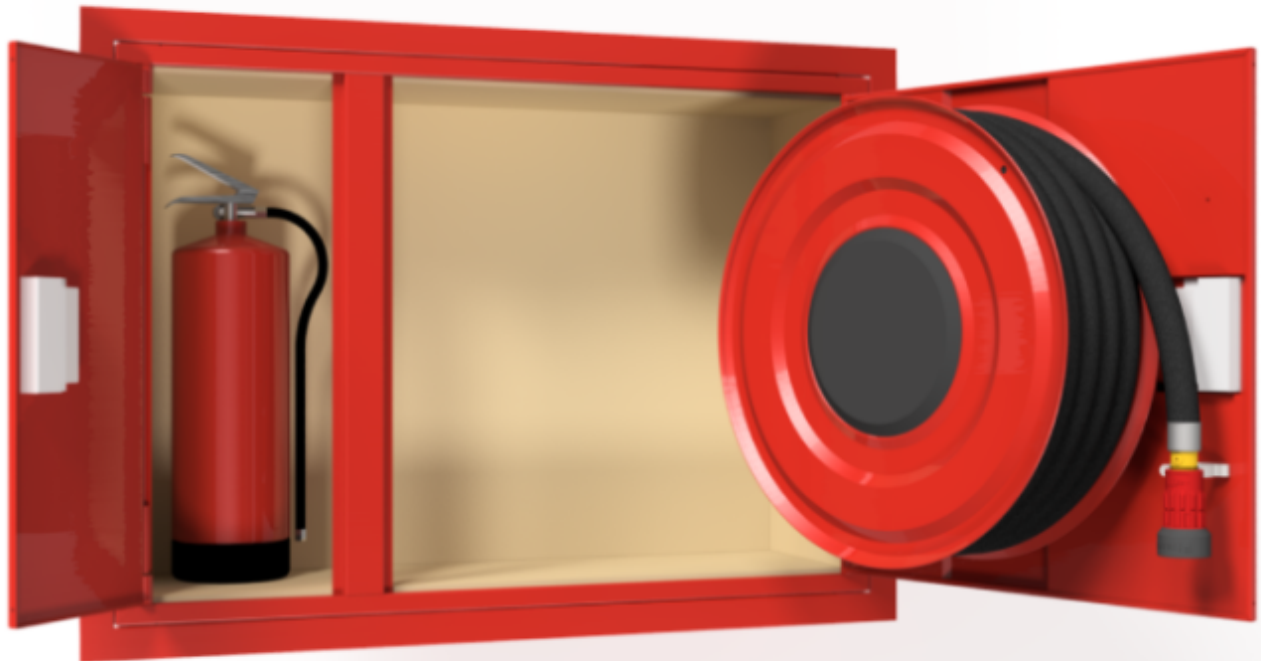

PV-104E3 pal.erist., punainen - Paloeristetty pikapalopostikaappi

PV-104E3 pal.erist., punainen - Paloeristetty pikapalopostikaappi

Paloeristetty pikapalopostikaappi, Hinta ilman letkuyhdistelmää. Valitse letkuyhdistelmä alta. HUOM! CE-merkityn EN-671 hyväksytyyn pikapalopostin maksimi letkupituus 30m.

Seinämät eristetty sisäpuolelta A1-luokan paloeristelevyillä ovea lukuun ottamatta.. Vastaa muuten materiaaleiltaan ja mitoitukseltaan perusmallia. Hinta ilman letkua ja suihkuputkea. Valitse letkuyhdistelmä täältä. Maksimi 19mm/30m tai 25mm/25m.

Ominaisuudet

EN 671-1 / 2012 hyväksytty	kyllä
Väri	punainen (RAL 3020)
Korkeus (mm)	690
Leveys (mm)	990
Syvyys (mm)	290