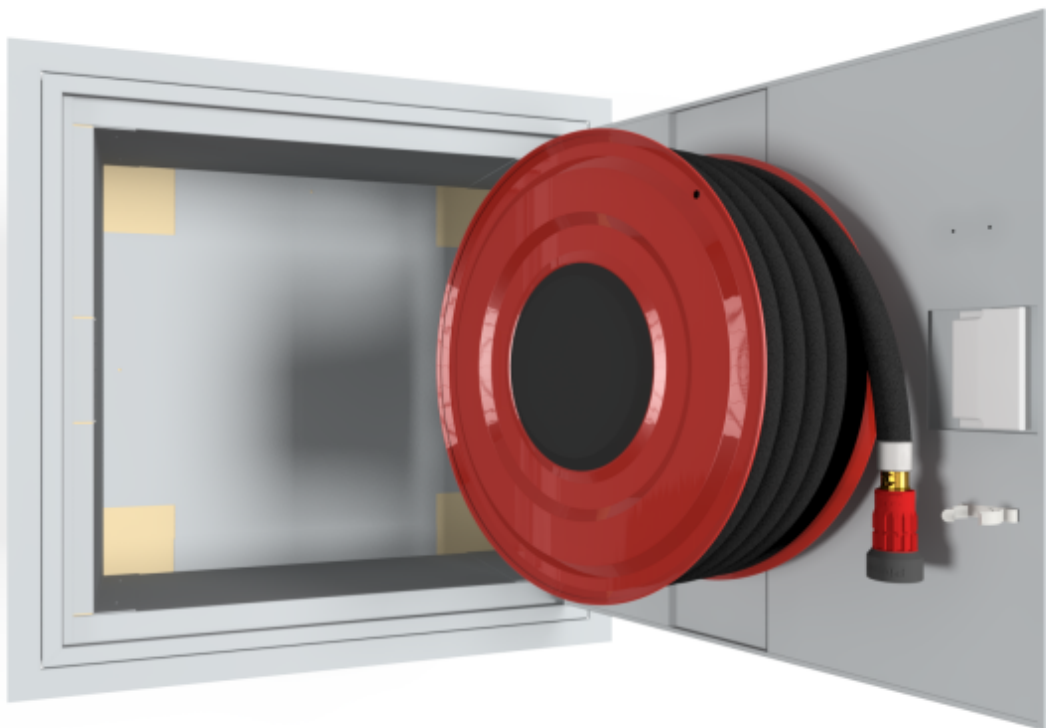

PV-21E6 pal.erist., harmaa - Paloeristetty pikapalopostikaappi

PV-21E6 pal.erist., harmaa - Paloeristetty pikapalopostikaappi

Paloeristetty pikapalopostikaappi, Hinta ilman letkuyhdistelmää. Valitse letkuyhdistelmä alta. HUOM! CE-merkityn EN-671 hyväksytyin pikapalopostin maksimi letkupituus 30m.

Seinämät eristetty sisäpuolelta A1-luokan paloeristelevyillä ovea lukuun ottamatta. Vastaa muuten materiaaleiltaan ja mitoitukseltaan perusmallia. Hinta ilman letkua ja suihkuputkea. Valitse letkuyhdistelmä täältä. 19mm/45m tai 25mm/30m.

Ominaisuudet

LVI-numero	2954830
EN 671-1 / 2012 hyväksytty	kyllä
Väri	Harmaa (RAL 7040)
Korkeus (mm)	790
Leveys (mm)	790
Syvyys (mm)	350