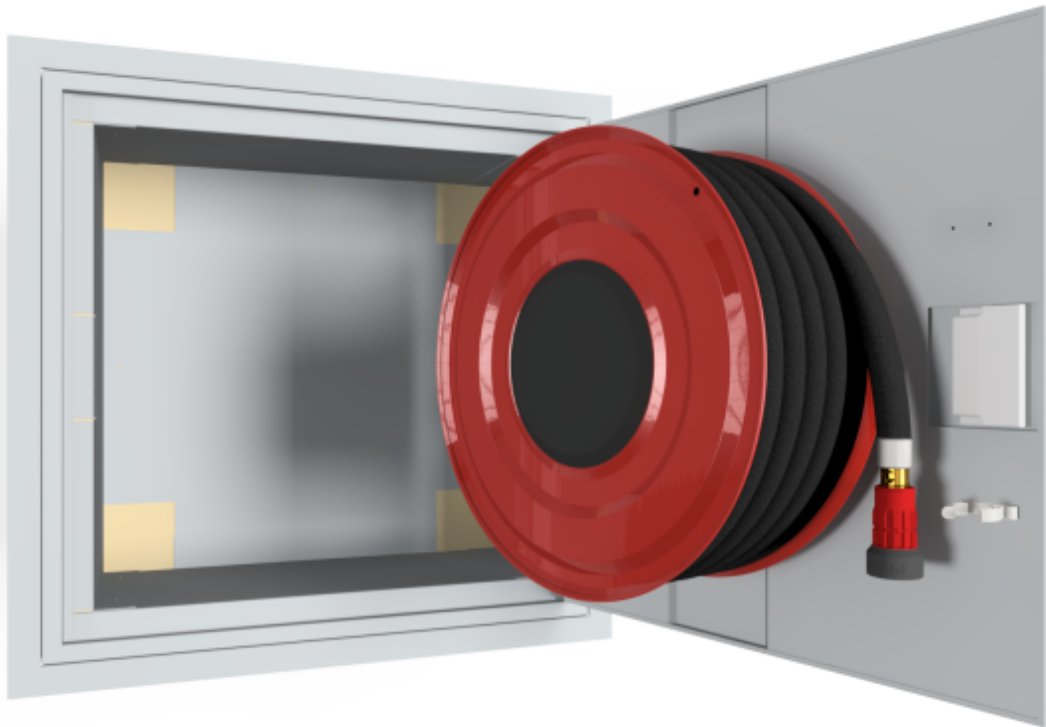

PV-21E6 pal.erist., harmaa - Paloeristetty pikapalopostikaappi

PV-21E6 pal.erist., harmaa - Paloeristetty pikapalopostikaappi

Paloeristetty pikapalopostikaappi, Hinta ilman letkuyhdistelmää. Valitse letkuyhdistelmä alta. HUOM! CE-merkityn EN-671 hyväksytyn pikapalopostin maksimi letkupituus 30m. Huom! tuote ei ole paloluokiteltu.

Seinämät eristetty sisäpuolelta A1-luokan paloeristelevyillä ovea lukuun ottamatta. Vastaa muuten materiaaleiltaan ja mitoitukseltaan perusmallia. Hinta ilman letkua ja suihkuputkea. Valitse letkuyhdistelmä täältä. 19mm/45m tai 25mm/30m.

Ominaisuudet

LVI-numero	2954830
EN 671-1 / 2012 hyväksytty	kyllä
Väri	Harmaa (RAL 7040)
Korkeus (mm)	790
Leveys (mm)	790
Syvyys (mm)	350