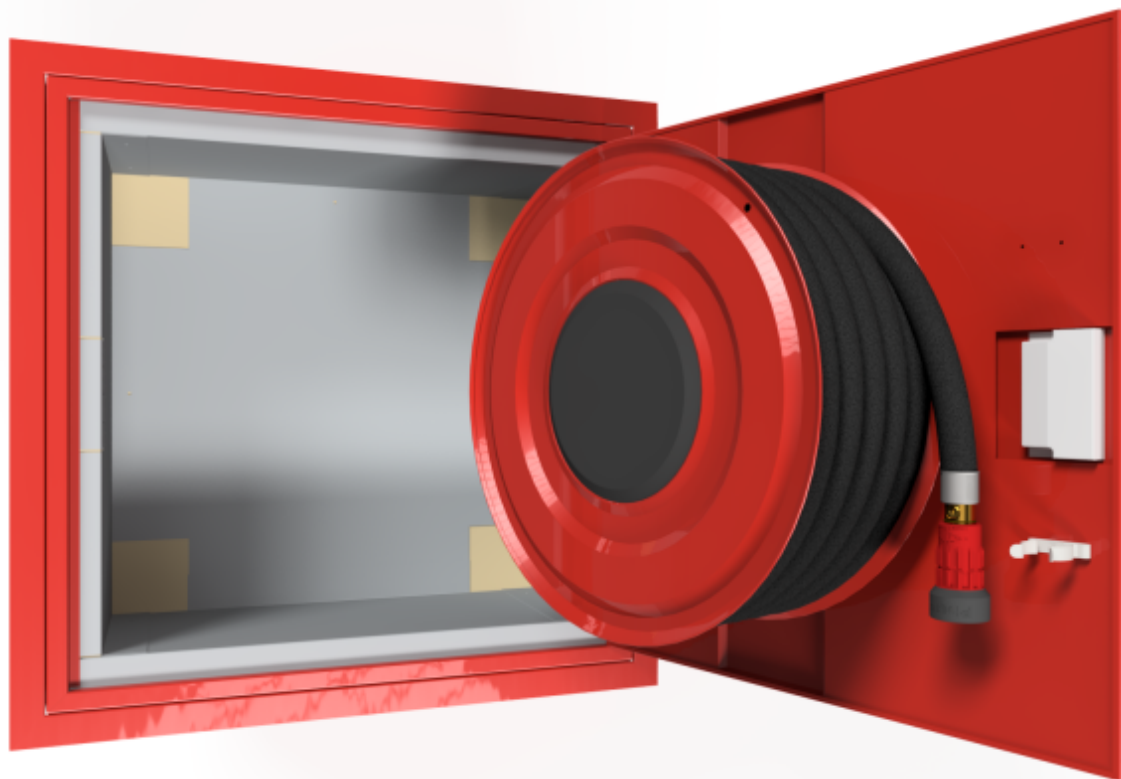

PV-21E6 pal.erist., punainen - Paloeristetty pikapalopostikaappi

PV-21E6 pal.erist., punainen - Paloeristetty pikapalopostikaappi

Paloeristetty pikapalopostikaappi,, Hinta ilman letkuyhdistelmää. Valitse letkuyhdistelmä alta. HUOM! CE-merkityn EN-671 hyväksytyin pikapalopostin maksimi letkupituus 30m.

Seinämät eristetty sisäpuolelta A1-luokan paloeristelevyillä ovea lukuun ottamatta. Vastaa muuten materiaaleiltaan ja mitoitukseltaan perusmallia. Hinta ilman letkua ja suihkuputkea. Valitse letkuyhdistelmä täältä. 19mm/45m tai 25mm/30m.

Ominaisuudet

EN 671-1 / 2012 hyväksytty	kyllä
Väri	punainen (RAL 3020)
Korkeus (mm)	790
Leveys (mm)	790
Syvyys (mm)	350