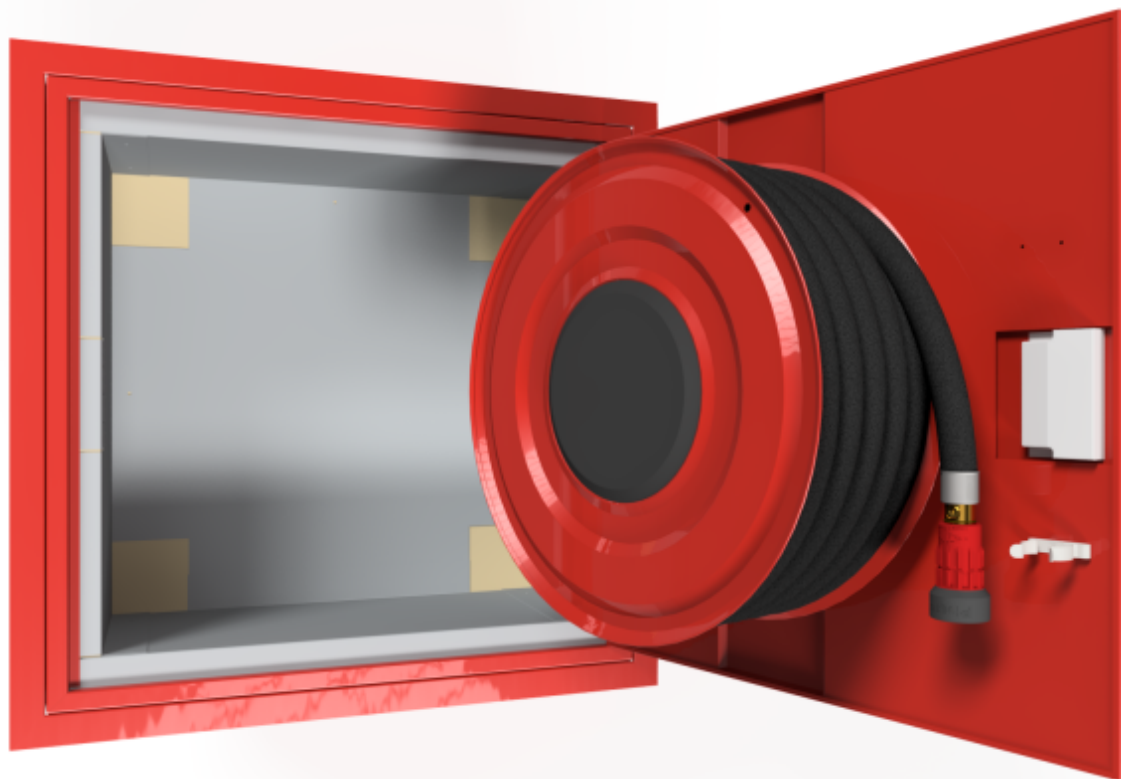

PV-21E6 pal.erist., punainen - Paloeristetty pikapalopostikaappi

PV-21E6 pal.erist., punainen - Paloeristetty pikapalopostikaappi

Paloeristetty pikapalopostikaappi,, Hinta ilman letkuyhdistelmää. Valitse letkuyhdistelmä alta. HUOM! CE-merkityn EN-671 hyväksytyyn pikapalopostin maksimi letkupituus 30m. Huom! Tuote ei ole paloluokiteltu.

Seinämät eristetty sisäpuolelta A1-luokan paloeristelevyillä ovea lukuun ottamatta. Vastaa muuten materiaaleiltaan ja mitoitukseltaan perusmallia. Hinta ilman letkua ja suihkuputkea. Valitse letkuyhdistelmä täältä. 19mm/45m tai 25mm/30m.

Ominaisuudet

EN 671-1 / 2012 hyväksytty	kyllä
Väri	punainen (RAL 3020)
Korkeus (mm)	790
Leveys (mm)	790
Syvyys (mm)	350