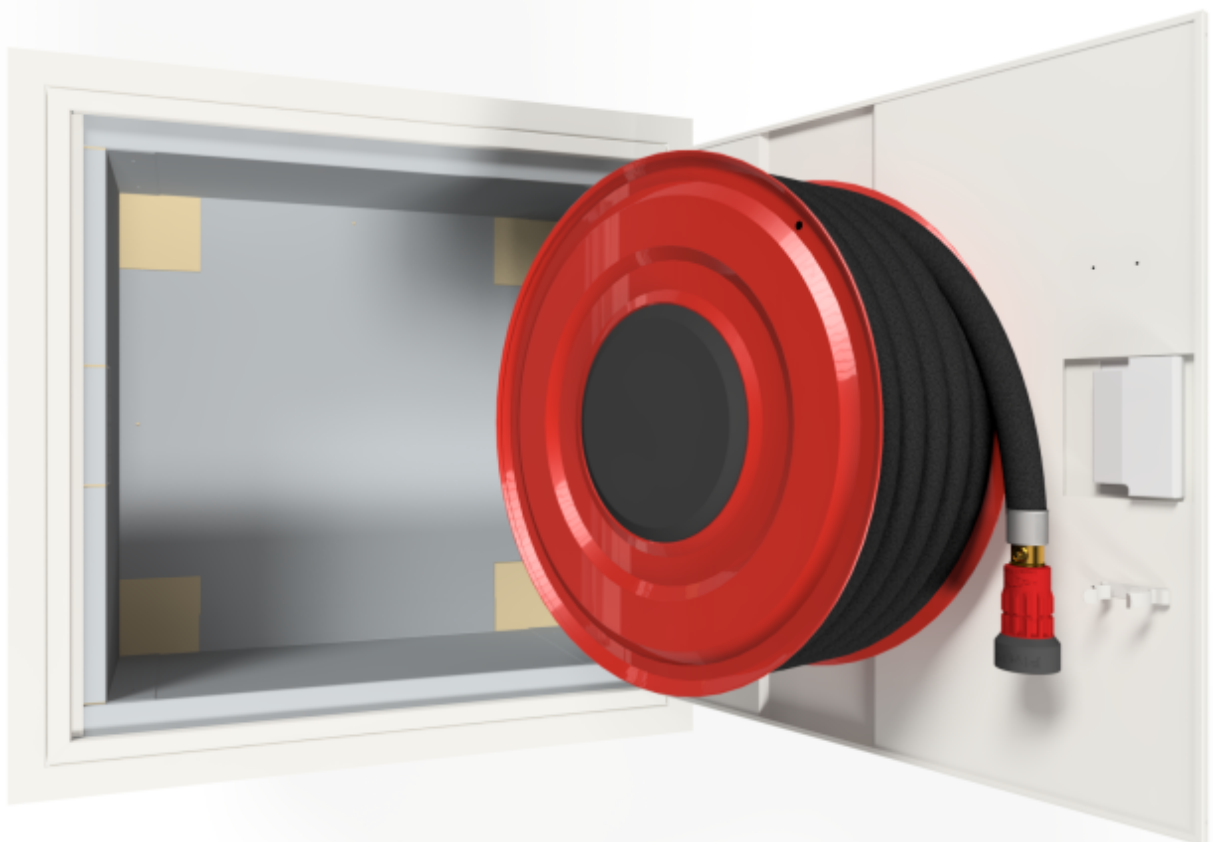

PV-21E6 pal.erist., valkoinen - Paloeristetty pikapalopostikaappi

PV-21E6 pal.erist., valkoinen - Paloeristetty pikapalopostikaappi

Paloeristetty pikapalopostikaappi, Hinta ilman letkuyhdistelmää. Valitse letkuyhdistelmä alta. HUOM! CE-merkityn EN-671 hyväksytyn pikapalopostin maksimi letkupituus 30m.

Seinämät eristetty sisäpuolelta A1-luokan paloeristelevyillä ovea lukuun ottamatta. Vastaa muuten materiaaleiltaan ja mitoitukseltaan perusmallia. Hinta ilman letkua ja suihkuputkea. Valitse letkuyhdistelmä täältä. 19mm/45m tai 25mm/30m.

Ominaisuudet

EN 671-1 / 2012 hyväksytty	kyllä
Väri	Valkoinen (RAL 9016)
Korkeus (mm)	790
Leveys (mm)	790
Syvyys (mm)	350