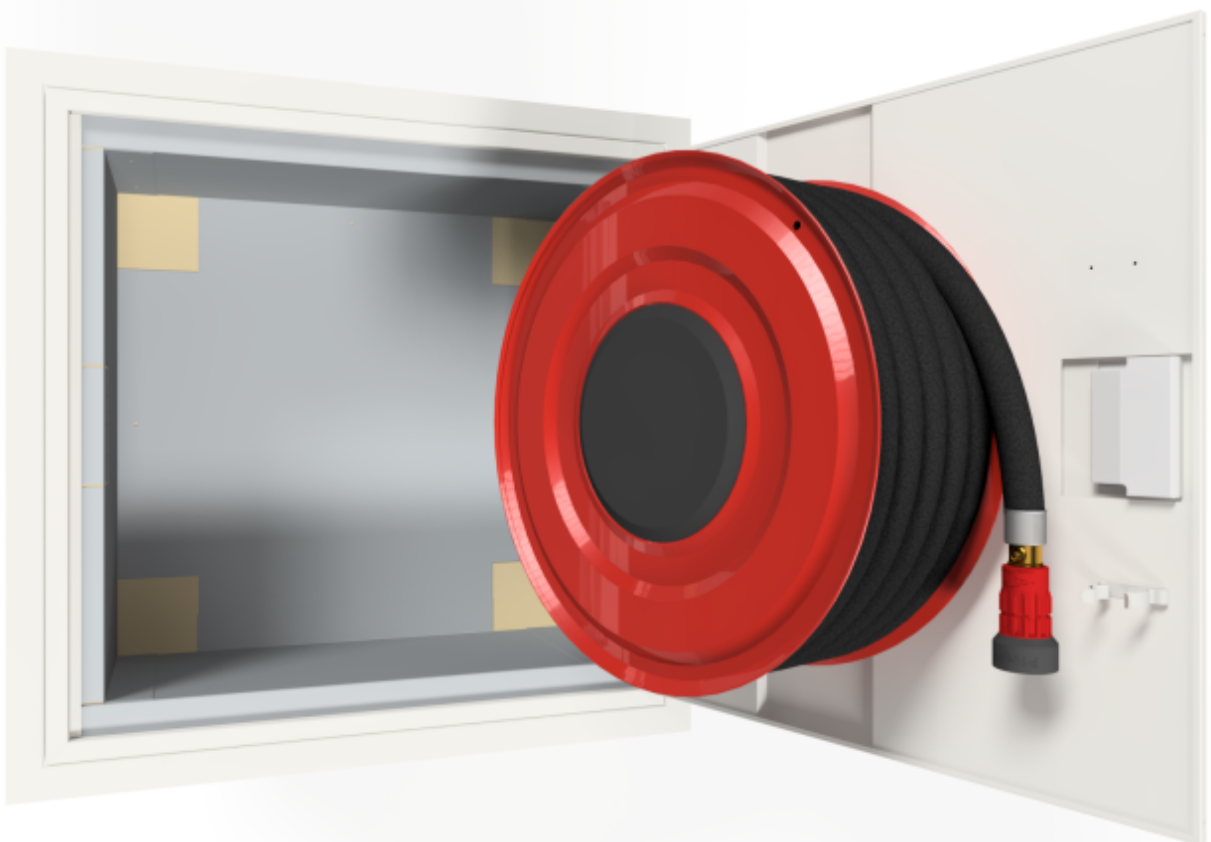

PV-21E6 pal.erist., valkoinen - Paloeristetty pikapalopostikaappi

PV-21E6 pal.erist., valkoinen - Paloeristetty pikapalopostikaappi

Paloeristetty pikapalopostikaappi, Hinta ilman letkuyhdistelmää. Valitse letkuyhdistelmä alta. HUOM! CE-merkityn EN-671 hyväksytyn pikapalopostin maksimi letkupituus 30m.

Seinämät eristetty sisäpuolelta A1-luokan paloeristelevyillä ovea lukuun ottamatta. Vastaa muuten materiaaleiltaan ja mitoitukseltaan perusmallia. Hinta ilman letkua ja suihkuputkea. Valitse letkuyhdistelmä täältä. 19mm/45m tai 25mm/30m.

Ominaisuudet

EN 671-1 / 2012 hyväksytty	kyllä
Väri	Valkoinen (RAL 9016)
Korkeus (mm)	790
Leveys (mm)	790
Syvyys (mm)	350